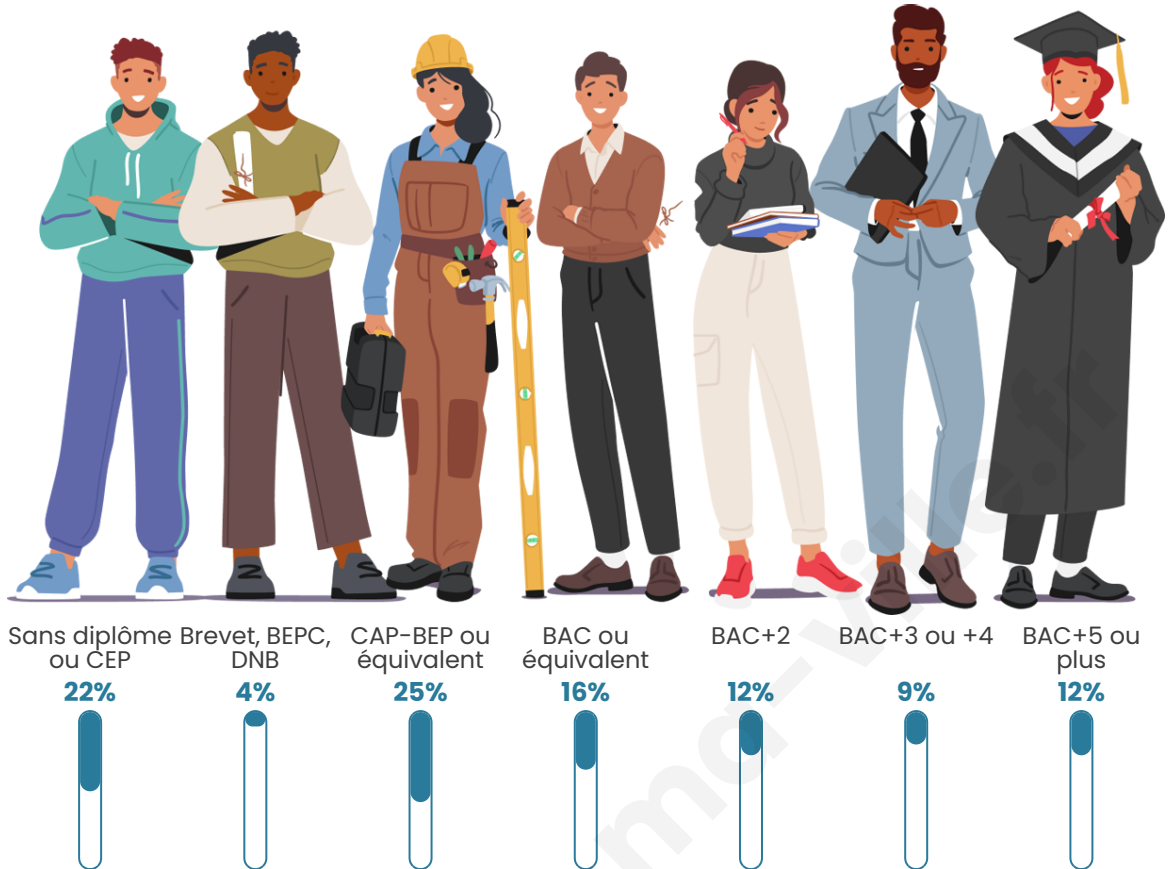

201

Age moyen

40 ans

Pop active

44.3%

Taux chômage

3.6%

Pop densité

Tranche d'âge

Activité professionnelle

Niveau de diplôme

Composition des ménages

Profils électoraux

Premier tour

	Emmanuel MACRON	29.57 %
	Marine LE PEN	26.96 %
	Jean-Luc MÉLENCHON	19.13 %
	Yannick JADOT	7.83 %
	Jean LASSALLE	5.22 %
	Valérie PÉCRESSÉ	5.22 %
	Fabien ROUSSEL	4.35 %
	Éric ZEMMOUR	1.74 %
	Nathalie ARTHAUD	0.00 %
	Anne HIDALGO	0.00 %
	Philippe POUTOU	0.00 %
	Nicolas DUPONT- AIGNAN	0.00 %