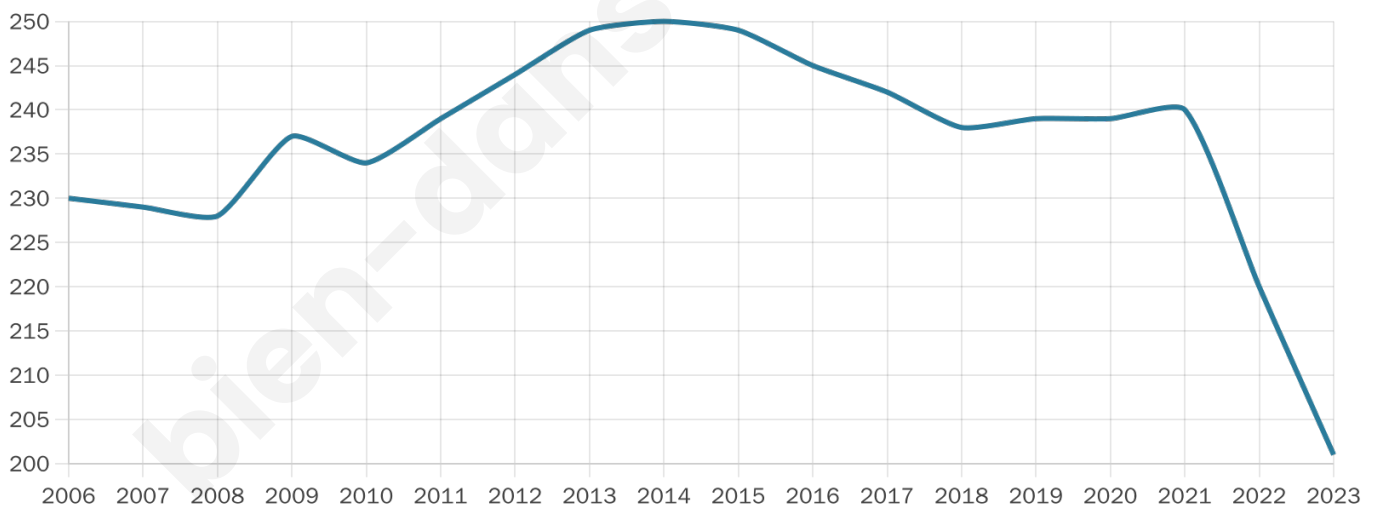

201

Age moyen

40 ans

Pop active

44.3%

Taux chômage

3.6%

Pop densité

101 h/km²

Revenu moyen

23 590 €/an

Evolution du nombre d'habitants

Sources : Institut national de la statistique et des études économiques (insee) selon Les dernières parutions officielles de 2024 portant sur les années 2020, 2021 et 2022.