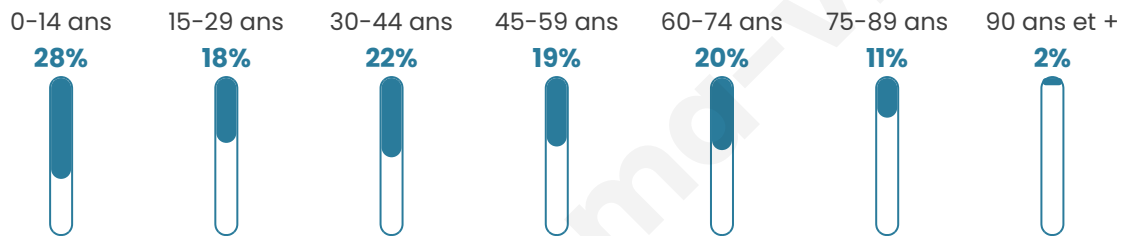

201

Age moyen

40 ans

Pop active

44.3%

Taux chômage

3.6%

Pop densité

101 h/km²

Revenu moyen

23 590 €/an

Evolution du nombre d'habitants

Sources : Institut national de la statistique et des études économiques (insee) selon Les dernières parutions officielles de 2024 portant sur les années 2020, 2021 et 2022.

Tranche d'âge

Activité professionnelle

Niveau de diplôme

Composition des ménages

Profils électoraux

Premier tour

	Emmanuel MACRON	29.57 %
	Marine LE PEN	26.96 %
	Jean-Luc MÉLENCHON	19.13 %
	Yannick JADOT	7.83 %
	Jean LASSALLE	5.22 %
	Valérie PÉCRESSÉ	5.22 %
	Fabien ROUSSEL	4.35 %
	Éric ZEMMOUR	1.74 %
	Nathalie ARTHAUD	0.00 %
	Anne HIDALGO	0.00 %
	Philippe POUTOU	0.00 %
	Nicolas DUPONT- AIGNAN	0.00 %

143 inscrits

Participation : 81.82%

Votes blancs : 1.71%

Votes nuls : 0.00%

Second tour

	Emmanuel MACRON	57,84 %
	Marine LE PEN	42,16 %

143 inscrits

Participation : 77.62%