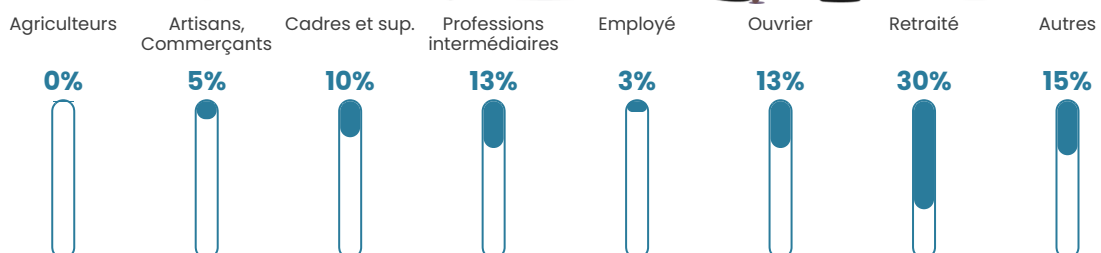

101 h/km²

Revenu moyen

23 590 €/an

Evolution du nombre d'habitants

Sources : Institut national de la statistique et des études économiques (insee) selon Les dernières parutions officielles de 2024 portant sur les années 2020, 2021 et 2022.

Tranche d'âge

Activité professionnelle

Niveau de diplôme

Composition des ménages

Profils électoraux

Premier tour

	Emmanuel MACRON	29.57 %
	Marine LE PEN	26.96 %
	Jean-Luc MÉLENCHON	19.13 %
	Yannick JADOT	7.83 %
	Jean LASSALLE	5.22 %
	Valérie PÉCRESSÉ	5.22 %
	Fabien ROUSSEL	4.35 %
	Éric ZEMMOUR	1.74 %
	Nathalie ARTHAUD	0.00 %
	Anne HIDALGO	0.00 %
	Philippe POUTOU	0.00 %
	Nicolas DUPONT- AIGNAN	0.00 %