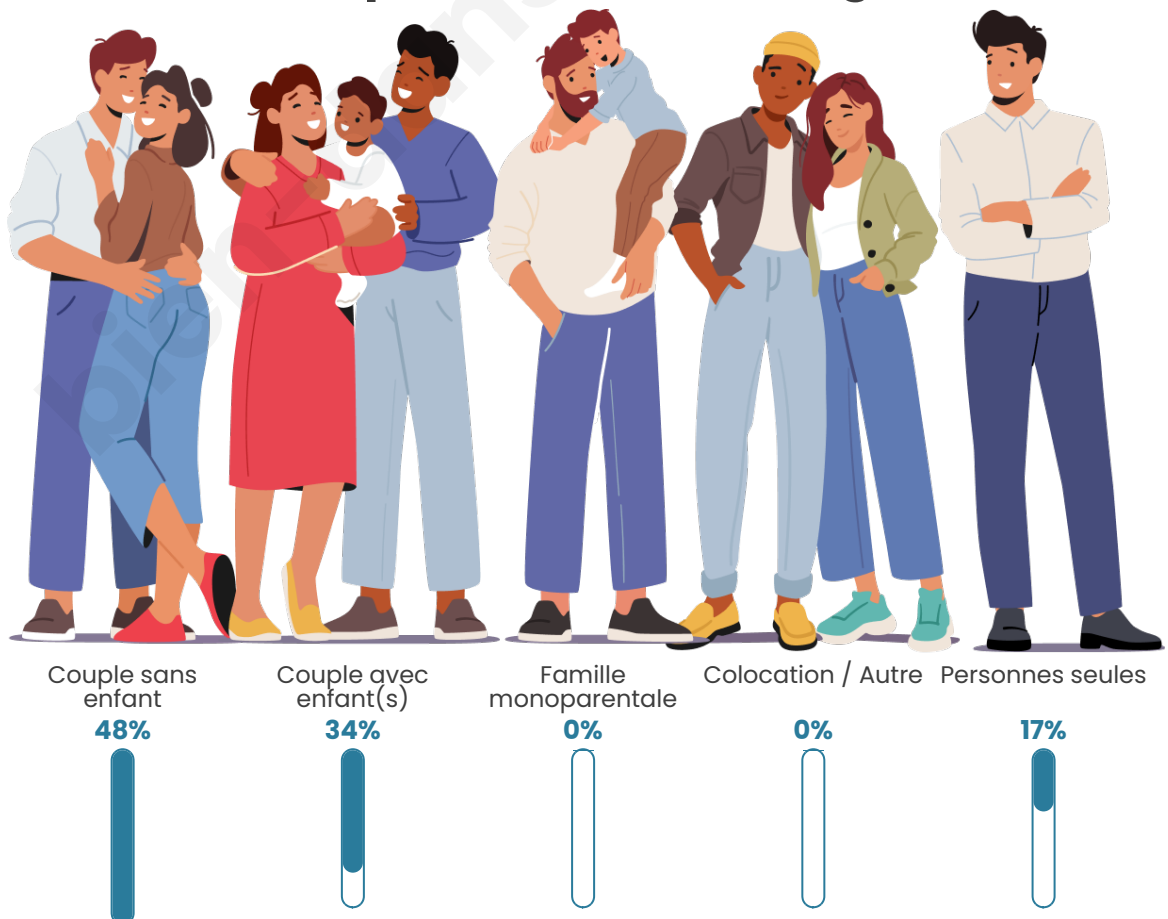

Tranche d'âge

Activité professionnelle

Niveau de diplôme

Composition des ménages

Profils électoraux

Premier tour

	Emmanuel MACRON	29.57 %
	Marine LE PEN	26.96 %
	Jean-Luc MÉLENCHON	19.13 %
	Yannick JADOT	7.83 %
	Jean LASSALLE	5.22 %
	Valérie PÉCRESSÉ	5.22 %
	Fabien ROUSSEL	4.35 %
	Éric ZEMMOUR	1.74 %
	Nathalie ARTHAUD	0.00 %
	Anne HIDALGO	0.00 %
	Philippe POUTOU	0.00 %
	Nicolas DUPONT- AIGNAN	0.00 %