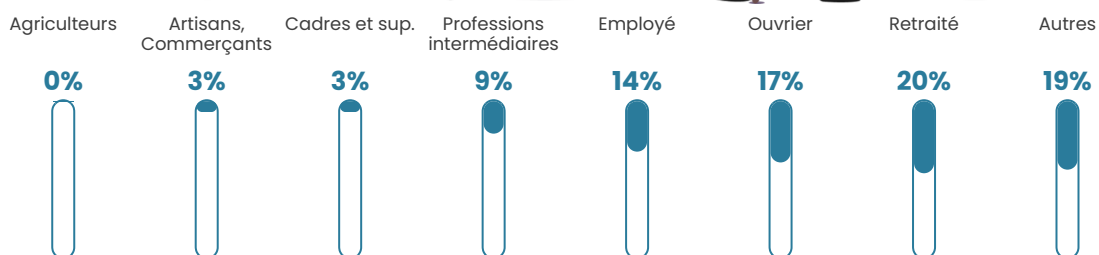

Revenu moyen

19 610 €/an

Evolution du nombre d'habitants

Sources : Institut national de la statistique et des études économiques (insee) selon Les dernières parutions officielles de 2024 portant sur les années 2020, 2021 et 2022.

Tranche d'âge

Activité professionnelle

Niveau de diplôme

Composition des ménages

Profils électoraux

Premier tour

	Marine LE PEN	41.38 %
	Jean-Luc MÉLENCHON	25.15 %
	Emmanuel MACRON	17.58 %
	Éric ZEMMOUR	4.52 %
	Fabien ROUSSEL	2.63 %
	Valérie PÉCRESE	2.13 %
	Yannick JADOT	1.66 %
	Jean LASSALLE	1.58 %
	Nicolas DUPONT-AIGNAN	1.39 %
	Anne HIDALGO	0.85 %
	Philippe POUTOU	0.66 %
	Nathalie ARTHAUD	0.46 %