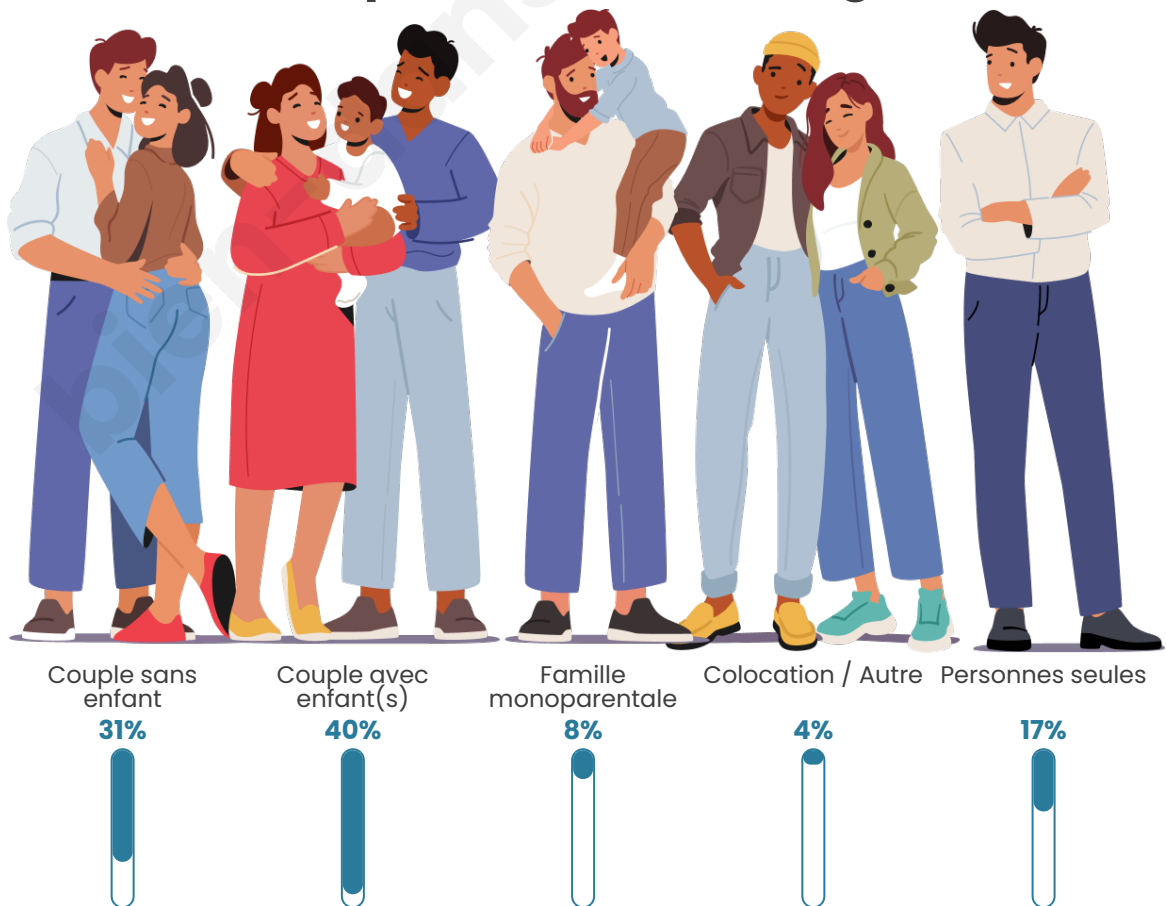

Tranche d'âge

Activité professionnelle

Niveau de diplôme

Composition des ménages

Profils électoraux

Premier tour

	Marine LE PEN	41.38 %
	Jean-Luc MÉLENCHON	25.15 %
	Emmanuel MACRON	17.58 %
	Éric ZEMMOUR	4.52 %
	Fabien ROUSSEL	2.63 %
	Valérie PÉCRESE	2.13 %
	Yannick JADOT	1.66 %
	Jean LASSALLE	1.58 %
	Nicolas DUPONT-AIGNAN	1.39 %
	Anne HIDALGO	0.85 %
	Philippe POUTOU	0.66 %
	Nathalie ARTHAUD	0.46 %