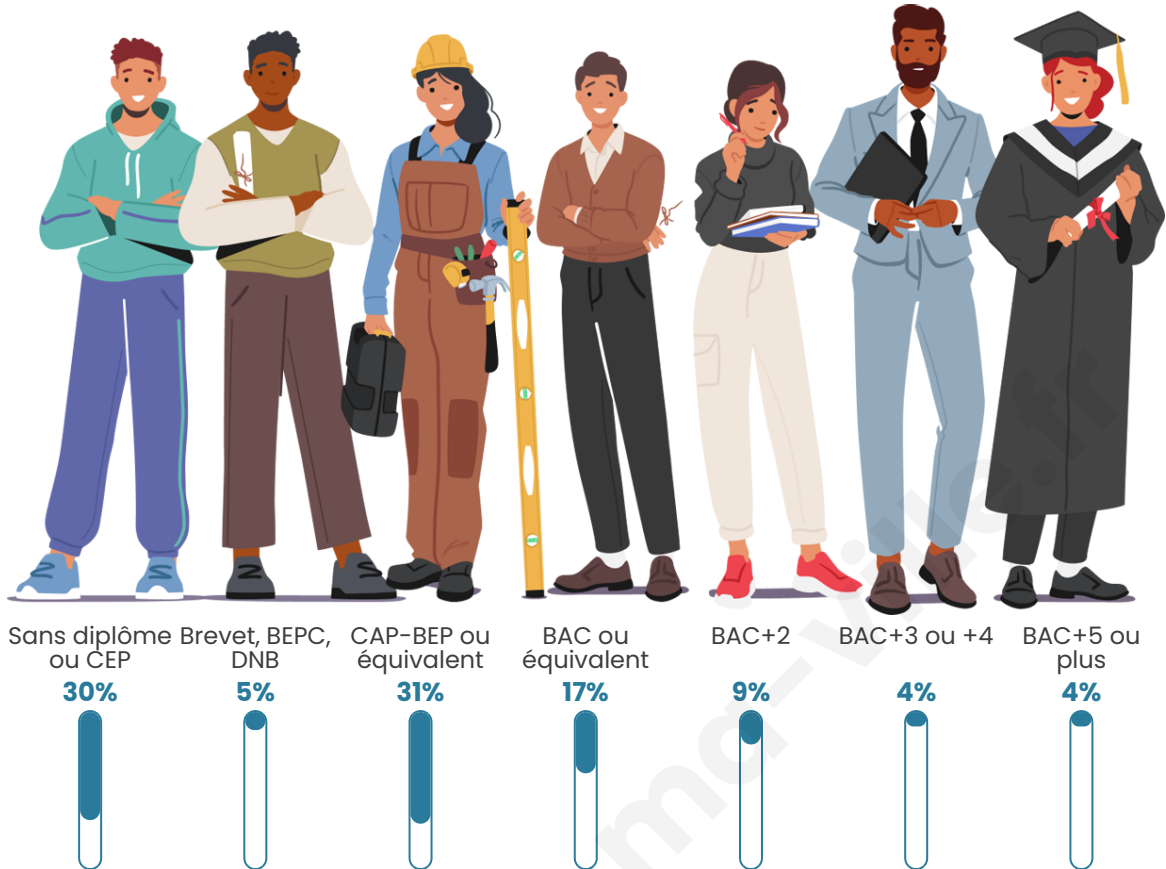

Age moyen

39 ans

Pop active

46.2%

Taux chômage

11.4%

Pop densité

775 h/km²

Tranche d'âge

Activité professionnelle

Niveau de diplôme

Composition des ménages

Profils électoraux

Premier tour

	Marine LE PEN	41.38 %
	Jean-Luc MÉLENCHON	25.15 %
	Emmanuel MACRON	17.58 %
	Éric ZEMMOUR	4.52 %
	Fabien ROUSSEL	2.63 %
	Valérie PÉCRESE	2.13 %
	Yannick JADOT	1.66 %
	Jean LASSALLE	1.58 %
	Nicolas DUPONT-AIGNAN	1.39 %
	Anne HIDALGO	0.85 %
	Philippe POUTOU	0.66 %
	Nathalie ARTHAUD	0.46 %