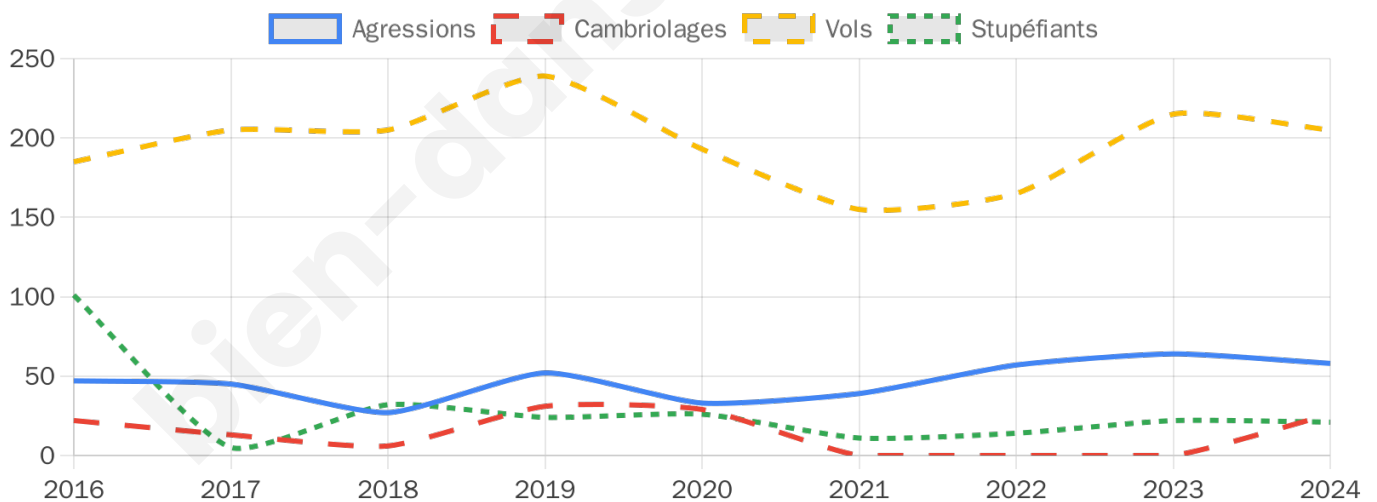

3 599 inscrits

Participation : 73.27%

Votes blancs : 1.37%

Votes nuls : 0.49%

Second tour

	Emmanuel MACRON	38,11 %
	Marine LE PEN	61,89 %

3 601 inscrits

Participation : 73.15%

Votes blancs : 4.97%

Votes nuls : 1.48%

Sécurité

Agressions physiques / sexuelles

58

Cambriolages

26

Vols / dégradations

205

Stupéfiants

21

Evolution du nombre d'infractions

Pour comparer

(en proportion du nombre d'habitants)

Sources : Bases statistiques communale, départementale et régionale de la délinquance enregistrée par la police et la gendarmerie nationales selon les dernières parutions officielles de 2025 portant sur l'année 2024 ([data.gouv](https://data.gouv.fr)).