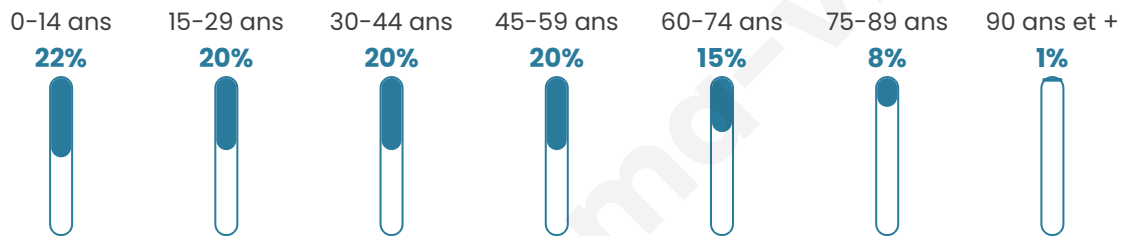

Age moyen

39 ans

Pop active

46.2%

Taux chômage

11.4%

Pop densité

775 h/km²

Revenu moyen

19 610 €/an

Evolution du nombre d'habitants

Sources : Institut national de la statistique et des études économiques (insee) selon Les dernières parutions officielles de 2024 portant sur les années 2020, 2021 et 2022.

Tranche d'âge

Activité professionnelle

Niveau de diplôme

Composition des ménages

Profils électoraux

Premier tour

	Marine LE PEN	41.38 %
	Jean-Luc MÉLENCHON	25.15 %
	Emmanuel MACRON	17.58 %
	Éric ZEMMOUR	4.52 %
	Fabien ROUSSEL	2.63 %
	Valérie PÉCRESE	2.13 %
	Yannick JADOT	1.66 %
	Jean LASSALLE	1.58 %
	Nicolas DUPONT-AIGNAN	1.39 %
	Anne HIDALGO	0.85 %
	Philippe POUTOU	0.66 %
	Nathalie ARTHAUD	0.46 %