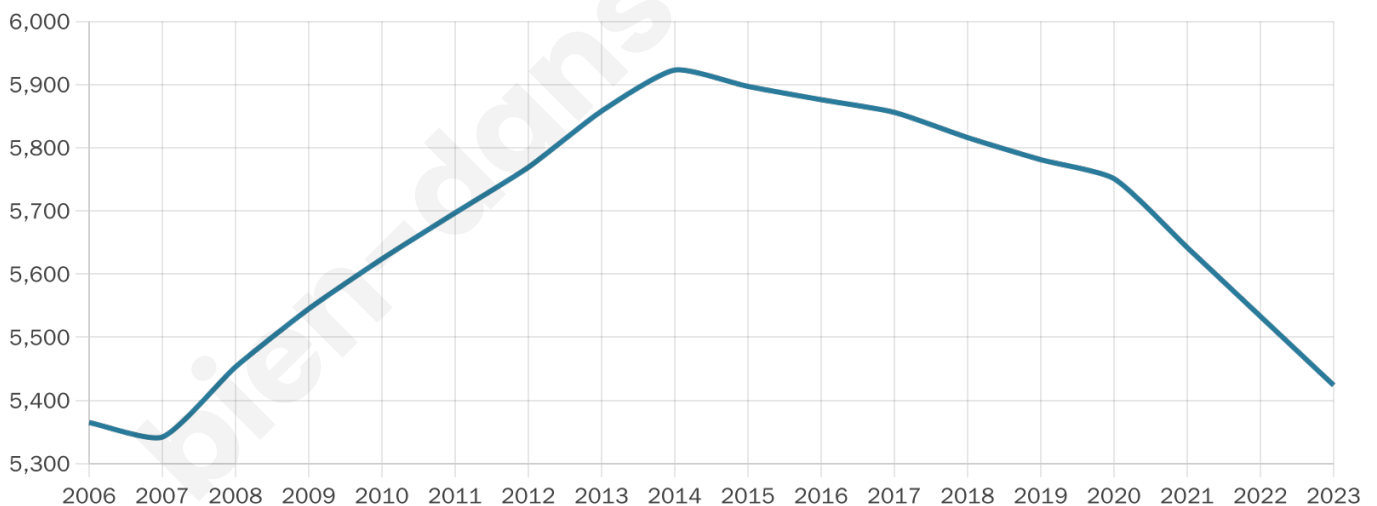

Version web

Ville de Flers-en- Escribieux

Présenté par

BIEN dans
ma **VILLE** 

Sommaire

Situation géographique	3
Statistiques sur la population	4
Evolution du nombre d'habitants	4
Tranche d'âge	5
0-14 ans	5
15-29 ans	5
30-44 ans	5
45-59 ans	5
60-74 ans	5
75-89 ans	5
90 ans et +	5
Activité professionnelle	5
Agriculteurs	5
Artisans, Commerçants	5
Cadres et sup.	5
Professions intermédiaires	5
Employé	5
Ouvrier	5
Retraité	5
Autres	5
Niveau de diplôme	6
Sans diplôme ou CEP	6
Brevet, BEPC, DNB	6
CAP-BEP ou équivalent	6
BAC ou équivalent	6
BAC+2	6
BAC+3 ou +4	6
BAC+5 ou plus	6
Composition des ménages	6
Couple sans enfant	6
Couple avec enfant(s)	6
Famille monoparentale	6
Colocation / Autre	6
Personnes seules	6
Profil électoraux	7
Premier tour	7
Sécurité	8
Evolution du nombre d'infractions	8
Pour comparer	9
Services à la population	10
Commerce	10
Éducation	10
Villes autour de Flers-en-Escrebieux	11
Avis sur la ville de Flers-en-Escrebieux	12
Moyenne par critère	12
Villes autour de Flers-en-Escrebieux	12
Répartition des avis par note	12
Répartition des avis par note	12

Age moyen

39 ans

Pop active

46.2%

Taux chômage

11.4%

Pop densité

775 h/km²

Revenu moyen

19 610 €/an

Evolution du nombre d'habitants

Sources : Institut national de la statistique et des études économiques (insee) selon Les dernières parutions officielles de 2024 portant sur les années 2020, 2021 et 2022.