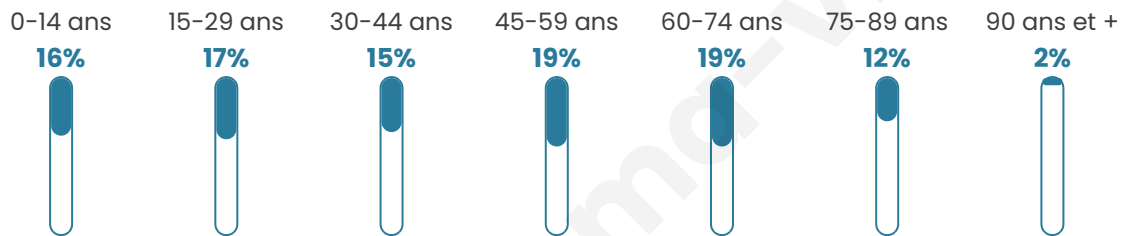

# Statistiques sur la population

Nombre d'habitants

**14 432**

Age moyen

**45 ans**

Pop active

**39.6%**

Taux chômage

**13.4%**

Pop densité

**687 h/km<sup>2</sup>**

Revenu moyen

**18 810 €/an**

## Evolution du nombre d'habitants

Sources : Institut national de la statistique et des études économiques (insee) selon Les dernières parutions officielles de 2024 portant sur les années 2020, 2021 et 2022.

## Tranche d'âge