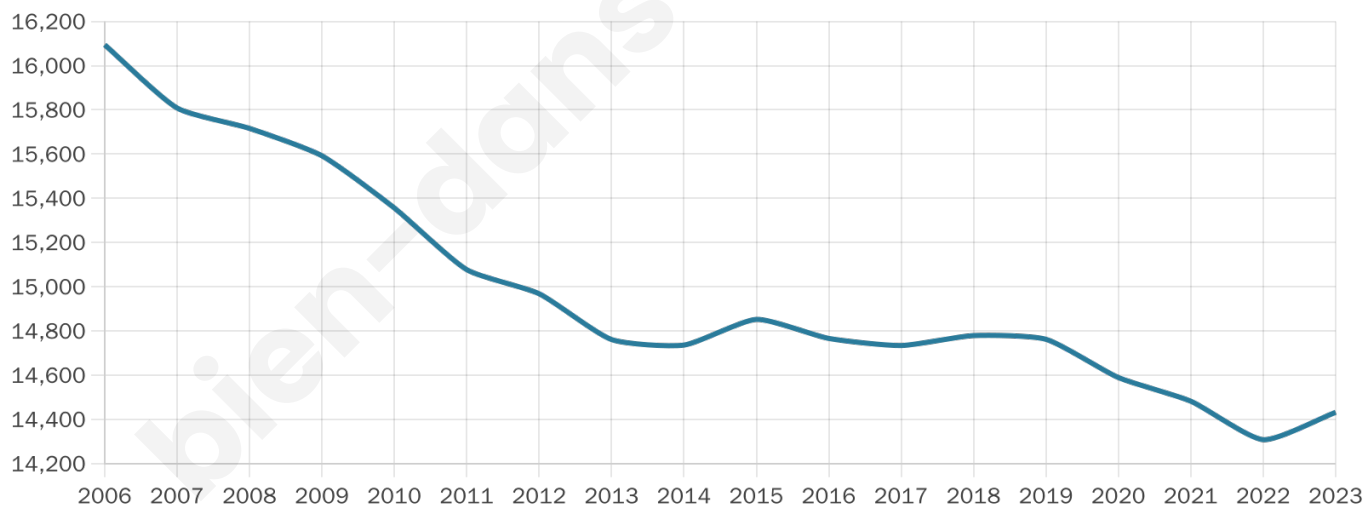

# Statistiques sur la population

Nombre d'habitants

**14 432**

Age moyen

**45 ans**

Pop active

**39.6%**

Taux chômage

**13.4%**

Pop densité

**687 h/km<sup>2</sup>**

Revenu moyen

**18 810 €/an**

## Evolution du nombre d'habitants

Sources : Institut national de la statistique et des études économiques (insee) selon Les dernières parutions officielles de 2024 portant sur les années 2020, 2021 et 2022.