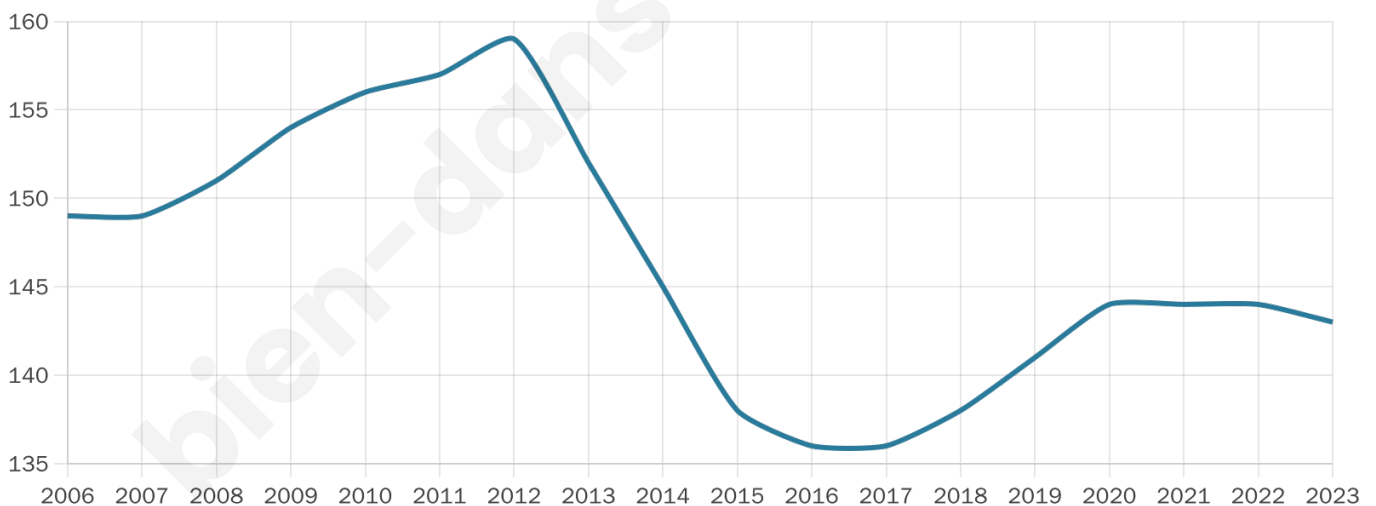

# Statistiques sur la population

Nombre d'habitants

**143**

Age moyen

**41 ans**

Pop active

**45.5%**

Taux chômage

**4.8%**

Pop densité

**16 h/km<sup>2</sup>**

Revenu moyen

**21 620 €/an**

## Evolution du nombre d'habitants

Sources : Institut national de la statistique et des études économiques (insee) selon Les dernières parutions officielles de 2024 portant sur les années 2020, 2021 et 2022.