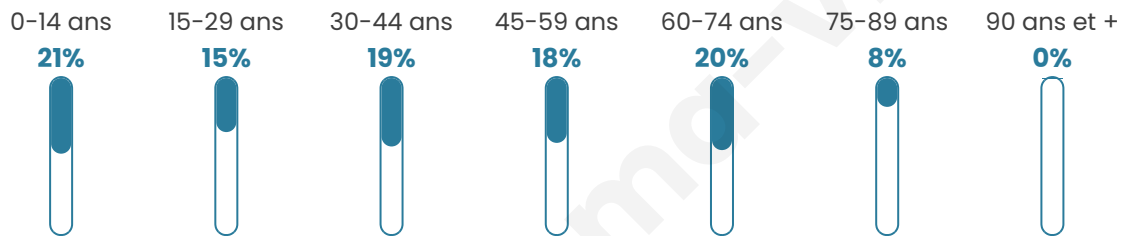

# Statistiques sur la population

Nombre d'habitants

**143**

Age moyen

**41 ans**

Pop active

**45.5%**

Taux chômage

**4.8%**

Pop densité

**16 h/km<sup>2</sup>**

Revenu moyen

**21 620 €/an**

## Evolution du nombre d'habitants

Sources : Institut national de la statistique et des études économiques (insee) selon Les dernières parutions officielles de 2024 portant sur les années 2020, 2021 et 2022.

## Tranche d'âge