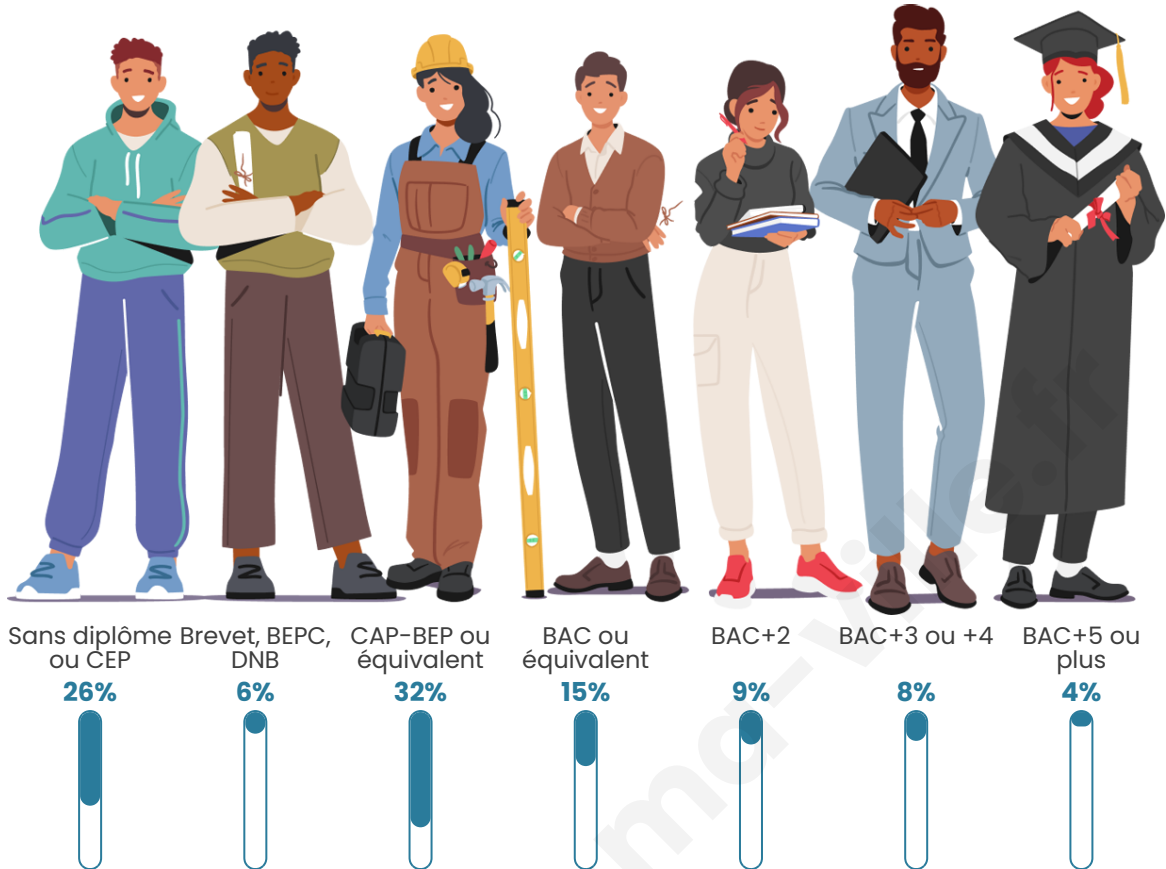

1 488

Age moyen

46 ans

Pop active

39.6%

Taux chômage

9.4%

Pop densité

Tranche d'âge

Activité professionnelle

Niveau de diplôme

Composition des ménages

Profils électoraux

Premier tour

	Marine LE PEN	32.13 %
	Emmanuel MACRON	24.01 %
	Jean-Luc MÉLENCHON	16.47 %
	Jean LASSALLE	7.08 %
	Éric ZEMMOUR	6.50 %
	Nicolas DUPONT-AIGNAN	4.52 %
	Valérie PÉCRESSÉ	2.67 %
	Fabien ROUSSEL	2.44 %
	Yannick JADOT	1.97 %
	Anne HIDALGO	1.74 %
	Nathalie ARTHAUD	0.23 %
	Philippe POUTOU	0.23 %