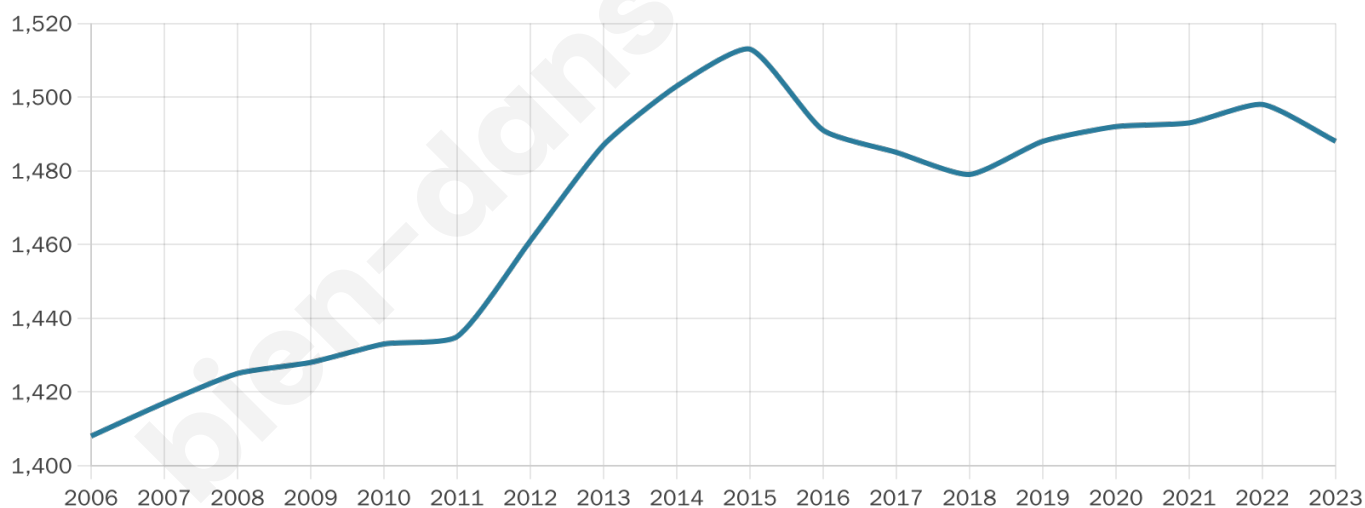

Version web

Ville de Le Fleix

Présenté par

BIEN dans
ma **VILLE** 

Sommaire

Situation géographique	3
Statistiques sur la population	4
Evolution du nombre d'habitants	4
Tranche d'âge	5
0-14 ans	5
15-29 ans	5
30-44 ans	5
45-59 ans	5
60-74 ans	5
75-89 ans	5
90 ans et +	5
Activité professionnelle	5
Agriculteurs	5
Artisans, Commerçants	5
Cadres et sup.	5
Professions intermédiaires	5
Employé	5
Ouvrier	5
Retraité	5
Autres	5
Niveau de diplôme	6
Sans diplôme ou CEP	6
Brevet, BEPC, DNB	6
CAP-BEP ou équivalent	6
BAC ou équivalent	6
BAC+2	6
BAC+3 ou +4	6
BAC+5 ou plus	6
Composition des ménages	6
Couple sans enfant	6
Couple avec enfant(s)	6
Famille monoparentale	6
Colocation / Autre	6
Personnes seules	6
Profils électoraux	7
Premier tour	7
Sécurité	8
Evolution du nombre d'infractions	8
Pour comparer	9
Services à la population	10
Commerce	10
Éducation	10
Villes autour de Le Fleix	11

1 488

Age moyen

46 ans

Pop active

39.6%

Taux chômage

9.4%

Pop densité

83 h/km²

Revenu moyen

20 970 €/an

Evolution du nombre d'habitants

Sources : Institut national de la statistique et des études économiques (insee) selon Les dernières parutions officielles de 2024 portant sur les années 2020, 2021 et 2022.