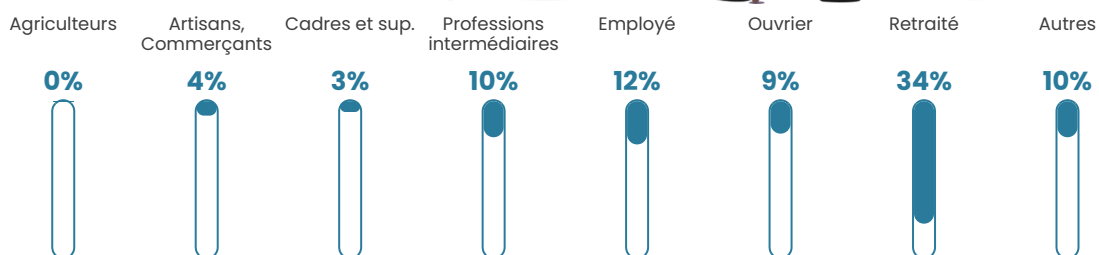

83 h/km²

Revenu moyen

20 970 €/an

Evolution du nombre d'habitants

Sources : Institut national de la statistique et des études économiques (insee) selon Les dernières parutions officielles de 2024 portant sur les années 2020, 2021 et 2022.

Tranche d'âge

Activité professionnelle

Niveau de diplôme

Composition des ménages

Profils électoraux

Premier tour

	Marine LE PEN	32.13 %
	Emmanuel MACRON	24.01 %
	Jean-Luc MÉLENCHON	16.47 %
	Jean LASSALLE	7.08 %
	Éric ZEMMOUR	6.50 %
	Nicolas DUPONT-AIGNAN	4.52 %
	Valérie PÉCRESSÉ	2.67 %
	Fabien ROUSSEL	2.44 %
	Yannick JADOT	1.97 %
	Anne HIDALGO	1.74 %
	Nathalie ARTHAUD	0.23 %
	Philippe POUTOU	0.23 %