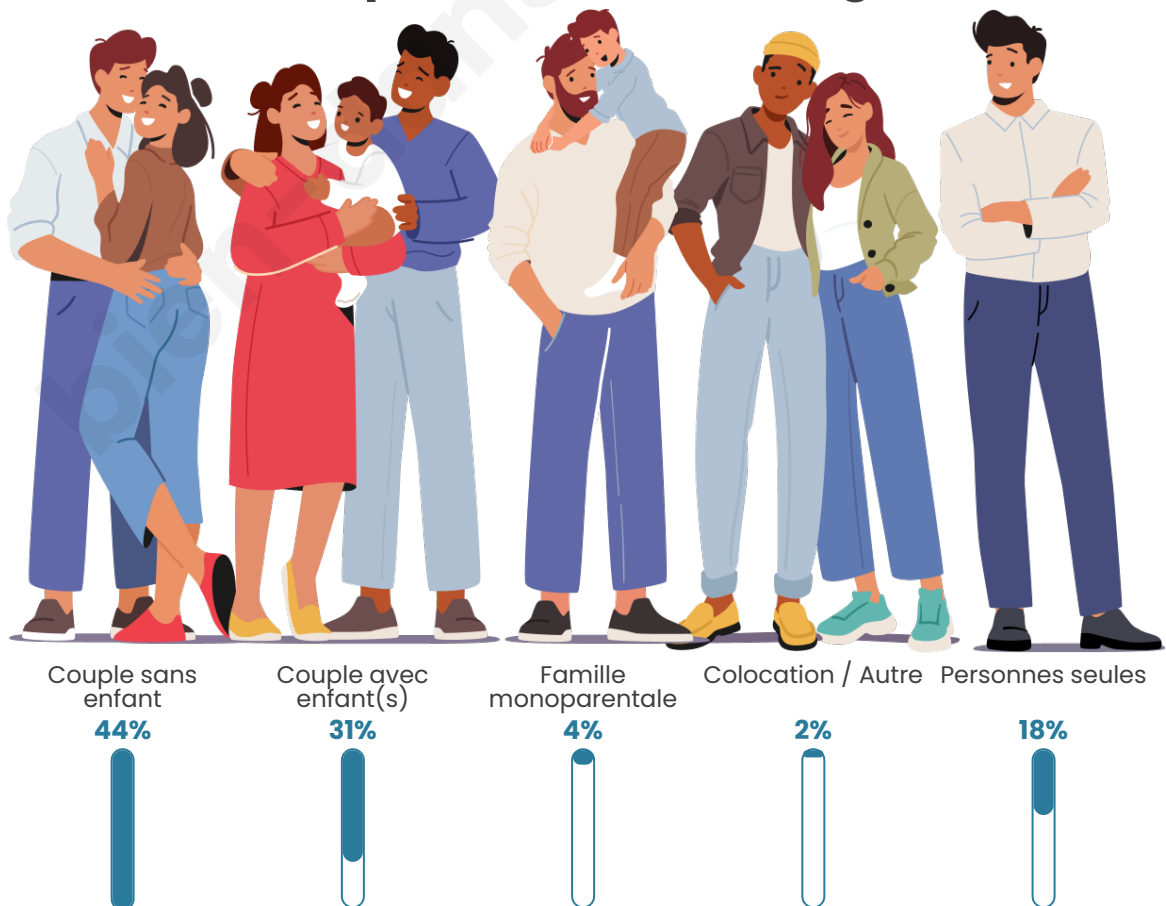

Tranche d'âge

Activité professionnelle

Niveau de diplôme

Composition des ménages

Profils électoraux

Premier tour

	Marine LE PEN	32.13 %
	Emmanuel MACRON	24.01 %
	Jean-Luc MÉLENCHON	16.47 %
	Jean LASSALLE	7.08 %
	Éric ZEMMOUR	6.50 %
	Nicolas DUPONT-AIGNAN	4.52 %
	Valérie PÉCRESSÉ	2.67 %
	Fabien ROUSSEL	2.44 %
	Yannick JADOT	1.97 %
	Anne HIDALGO	1.74 %
	Nathalie ARTHAUD	0.23 %
	Philippe POUTOU	0.23 %