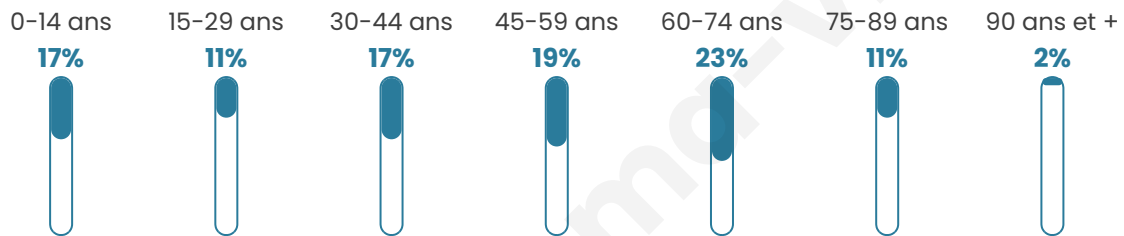

1 488

Age moyen

46 ans

Pop active

39.6%

Taux chômage

9.4%

Pop densité

83 h/km²

Revenu moyen

20 970 €/an

Evolution du nombre d'habitants

Sources : Institut national de la statistique et des études économiques (insee) selon Les dernières parutions officielles de 2024 portant sur les années 2020, 2021 et 2022.

Tranche d'âge

Activité professionnelle

Niveau de diplôme

Composition des ménages

Profils électoraux

Premier tour

	Marine LE PEN	32.13 %
	Emmanuel MACRON	24.01 %
	Jean-Luc MÉLENCHON	16.47 %
	Jean LASSALLE	7.08 %
	Éric ZEMMOUR	6.50 %
	Nicolas DUPONT-AIGNAN	4.52 %
	Valérie PÉCRESSÉ	2.67 %
	Fabien ROUSSEL	2.44 %
	Yannick JADOT	1.97 %
	Anne HIDALGO	1.74 %
	Nathalie ARTHAUD	0.23 %
	Philippe POUTOU	0.23 %

1 152 inscrits

Participation : 76.56%

Votes blancs : 1.47%

Votes nuls : 0.79%

Second tour

	Emmanuel MACRON	44,44 %
	Marine LE PEN	55,56 %

1 153 inscrits

Participation : 74.76%