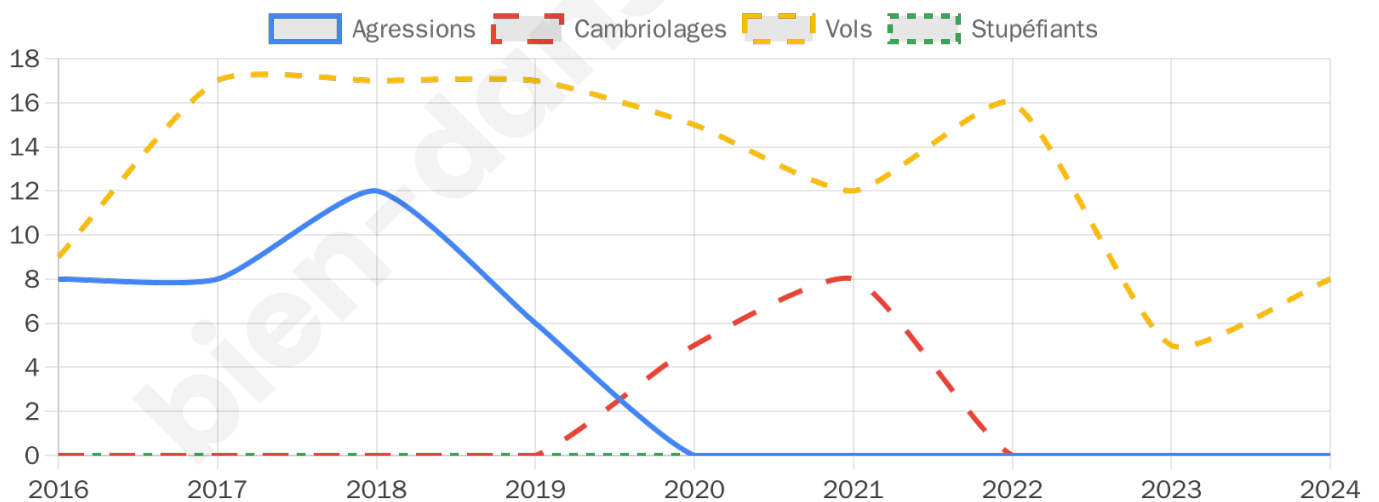

Sécurité

Agressions physiques / sexuelles

0

Cambriolages

0

Vols / dégradations

8

Stupéfiants

0

Evolution du nombre d'infractions