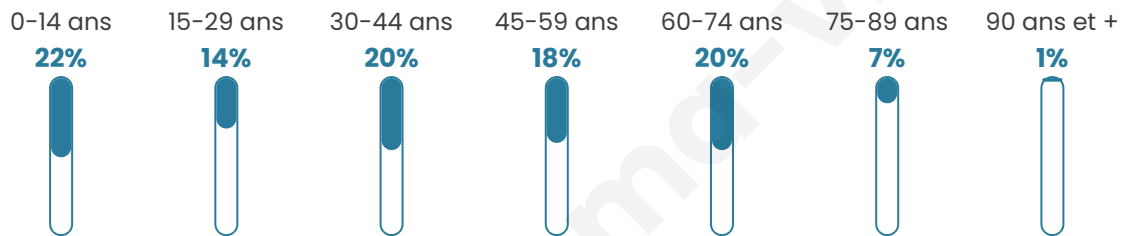

469

Age moyen

40 ans

Pop active

43.7%

Taux chômage

10.7%

Pop densité

43 h/km²

Revenu moyen

19 940 €/an

Evolution du nombre d'habitants

Sources : Institut national de la statistique et des études économiques (insee) selon Les dernières parutions officielles de 2024 portant sur les années 2020, 2021 et 2022.

Tranche d'âge

Activité professionnelle

Niveau de diplôme

Composition des ménages

Profils électoraux

Premier tour

	Marine LE PEN	43.13 %
	Emmanuel MACRON	24.69 %
	Jean-Luc MÉLENCHON	9.06 %
	Valérie PÉCRESSÉ	5.31 %
	Éric ZEMMOUR	4.69 %
	Jean LASSALLE	4.06 %
	Nicolas DUPONT-AIGNAN	2.50 %
	Anne HIDALGO	1.88 %
	Fabien ROUSSEL	1.56 %
	Yannick JADOT	1.56 %
	Philippe POUTOU	1.25 %
	Nathalie ARTHAUD	0.31 %

399 inscrits

Participation : 81.45%

Votes blancs : 1.54%

Votes nuls : 0.00%

Second tour

	Emmanuel MACRON	36,36 %
	Marine LE PEN	63,64 %

399 inscrits

Participation : 80.2%