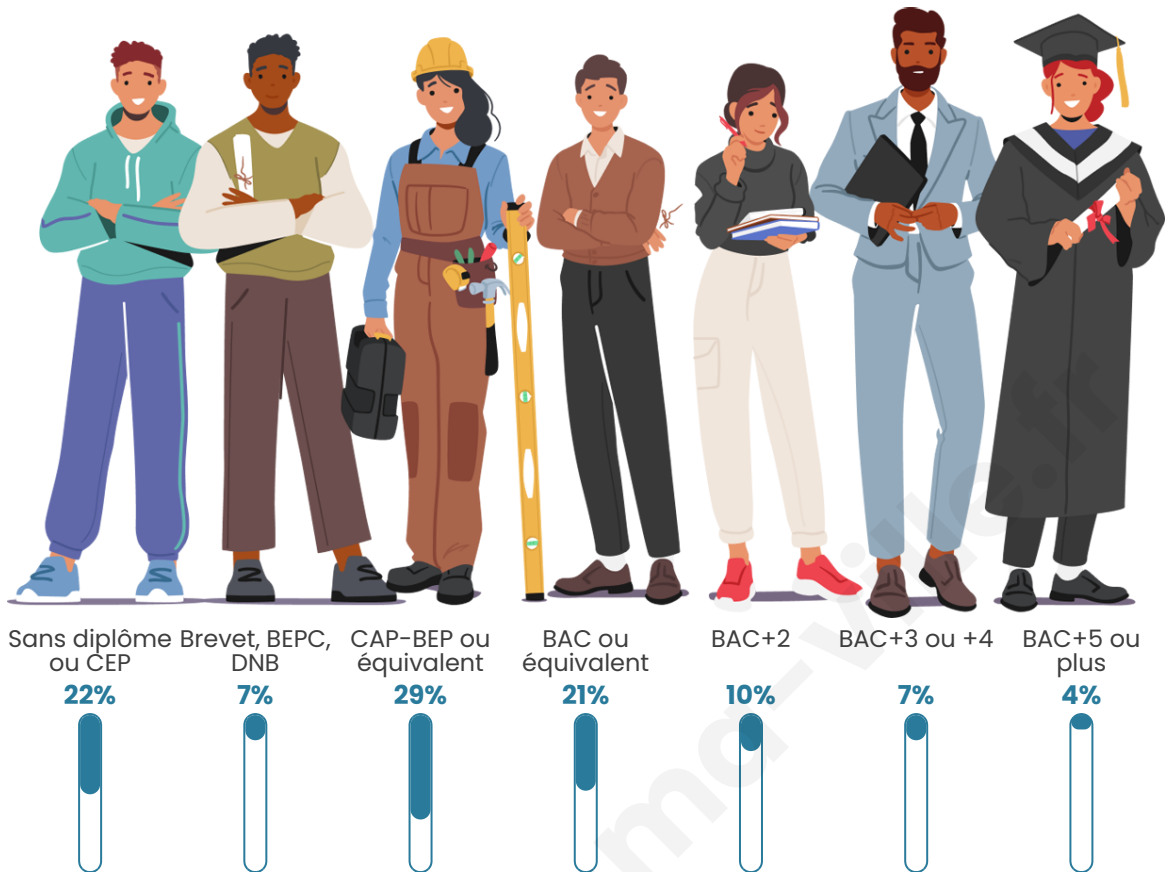

469

Age moyen

40 ans

Pop active

43.7%

Taux chômage

10.7%

Pop densité

Tranche d'âge

Activité professionnelle

Niveau de diplôme

Composition des ménages

Profils électoraux

Premier tour

	Marine LE PEN	43.13 %
	Emmanuel MACRON	24.69 %
	Jean-Luc MÉLENCHON	9.06 %
	Valérie PÉCRESSÉ	5.31 %
	Éric ZEMMOUR	4.69 %
	Jean LASSALLE	4.06 %
	Nicolas DUPONT-AIGNAN	2.50 %
	Anne HIDALGO	1.88 %
	Fabien ROUSSEL	1.56 %
	Yannick JADOT	1.56 %
	Philippe POUTOU	1.25 %
	Nathalie ARTHAUD	0.31 %