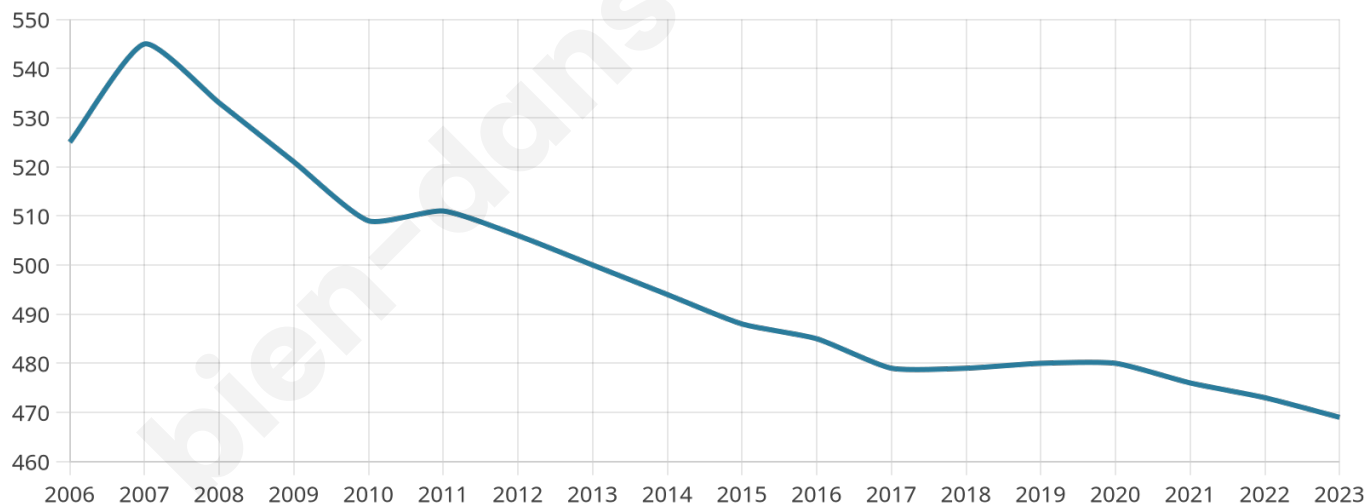

Version web

Ville de Fléchin

Présenté par

BIEN dans
ma **VILLE** 

Sommaire

Situation géographique	3
Statistiques sur la population	4
Evolution du nombre d'habitants	4
Tranche d'âge	5
0-14 ans	5
15-29 ans	5
30-44 ans	5
45-59 ans	5
60-74 ans	5
75-89 ans	5
90 ans et +	5
Activité professionnelle	5
Agriculteurs	5
Artisans, Commerçants	5
Cadres et sup.	5
Professions intermédiaires	5
Employé	5
Ouvrier	5
Retraité	5
Autres	5
Niveau de diplôme	6
Sans diplôme ou CEP	6
Brevet, BEPC, DNB	6
CAP-BEP ou équivalent	6
BAC ou équivalent	6
BAC+2	6
BAC+3 ou +4	6
BAC+5 ou plus	6
Composition des ménages	6
Couple sans enfant	6
Couple avec enfant(s)	6
Famille monoparentale	6
Colocation / Autre	6
Personnes seules	6
Profils électoraux	7
Premier tour	7
Sécurité	8
Evolution du nombre d'infractions	8
Pour comparer	9
Services à la population	10
Commerce	10
Éducation	10
Villes autour de Fléchin	11

469

Age moyen

40 ans

Pop active

43.7%

Taux chômage

10.7%

Pop densité

43 h/km²

Revenu moyen

19 940 €/an

Evolution du nombre d'habitants

Sources : Institut national de la statistique et des études économiques (insee) selon Les dernières parutions officielles de 2024 portant sur les années 2020, 2021 et 2022.