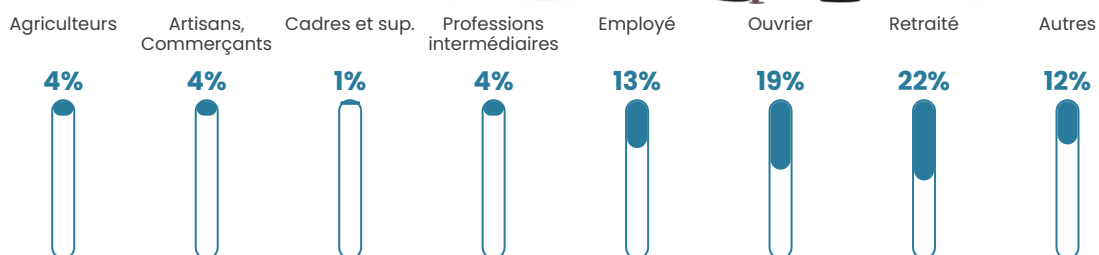

43 h/km²

Revenu moyen

19 940 €/an

Evolution du nombre d'habitants

Sources : Institut national de la statistique et des études économiques (insee) selon Les dernières parutions officielles de 2024 portant sur les années 2020, 2021 et 2022.

Tranche d'âge

Activité professionnelle

Niveau de diplôme

Composition des ménages

Profils électoraux

Premier tour

	Marine LE PEN	43.13 %
	Emmanuel MACRON	24.69 %
	Jean-Luc MÉLENCHON	9.06 %
	Valérie PÉCRESSÉ	5.31 %
	Éric ZEMMOUR	4.69 %
	Jean LASSALLE	4.06 %
	Nicolas DUPONT-AIGNAN	2.50 %
	Anne HIDALGO	1.88 %
	Fabien ROUSSEL	1.56 %
	Yannick JADOT	1.56 %
	Philippe POUTOU	1.25 %
	Nathalie ARTHAUD	0.31 %