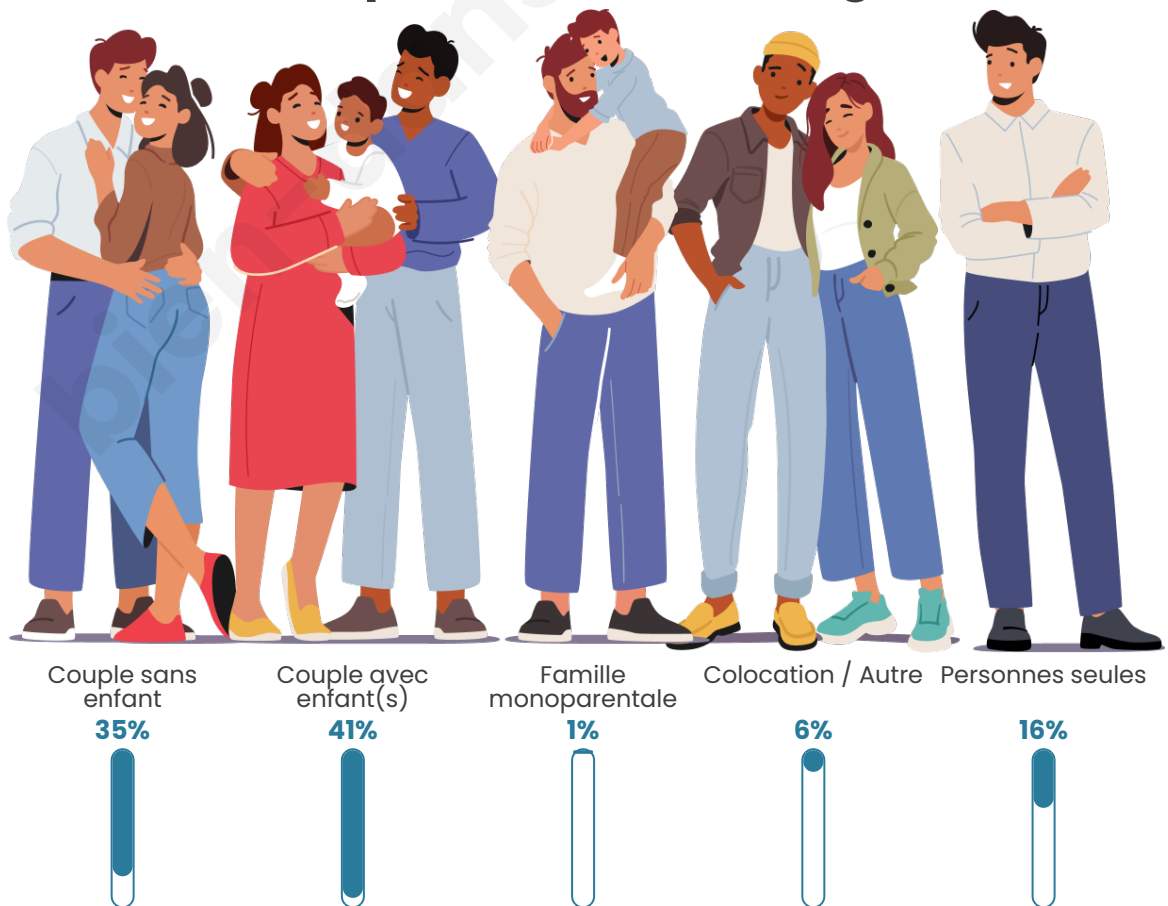

Tranche d'âge

Activité professionnelle

Niveau de diplôme

Composition des ménages

Profils électoraux

Premier tour

	Marine LE PEN	43.13 %
	Emmanuel MACRON	24.69 %
	Jean-Luc MÉLENCHON	9.06 %
	Valérie PÉCRESSÉ	5.31 %
	Éric ZEMMOUR	4.69 %
	Jean LASSALLE	4.06 %
	Nicolas DUPONT-AIGNAN	2.50 %
	Anne HIDALGO	1.88 %
	Fabien ROUSSEL	1.56 %
	Yannick JADOT	1.56 %
	Philippe POUTOU	1.25 %
	Nathalie ARTHAUD	0.31 %