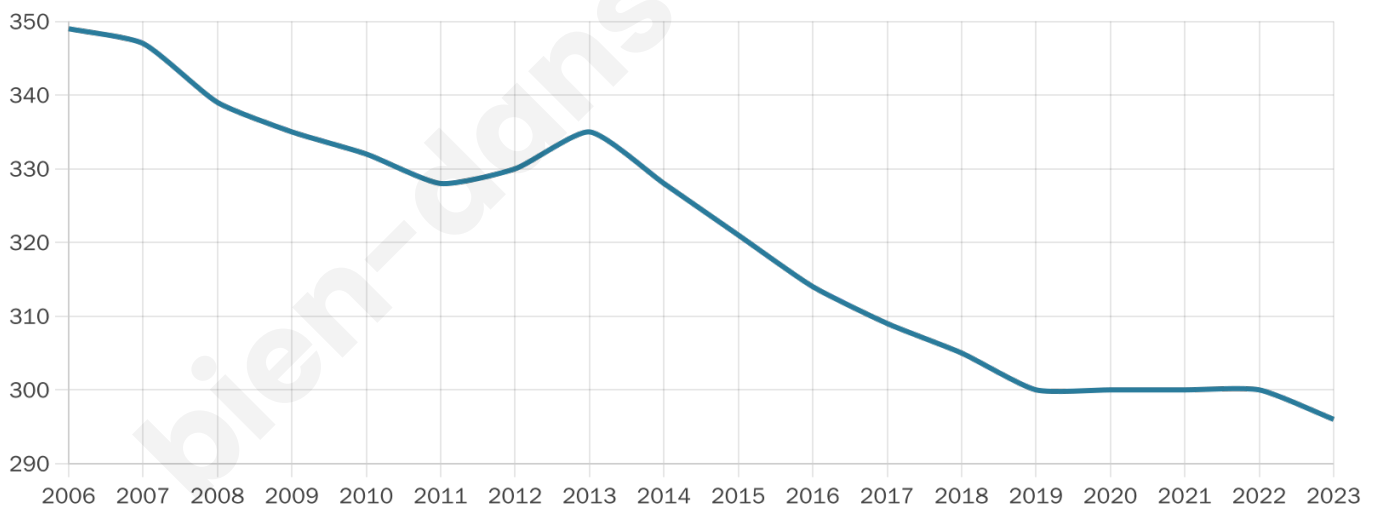

Nombre d'habitants

296

Age moyen

54 ans

Pop active

38.9%

Taux chômage

6.4%

Pop densité

7 h/km²

Revenu moyen

19 320 €/an

Evolution du nombre d'habitants

Sources : Institut national de la statistique et des études économiques (insee) selon Les dernières parutions officielles de 2024 portant sur les années 2020, 2021 et 2022.

Tranche d'âge

Activité professionnelle

Niveau de diplôme

Composition des ménages

Profils électoraux

Premier tour

	Emmanuel MACRON	23.64 %
	Jean-Luc MÉLENCHON	19.09 %
	Marine LE PEN	17.73 %
	Valérie PÉCRESSÉ	11.36 %
	Jean LASSALLE	9.55 %
	Éric ZEMMOUR	7.27 %
	Fabien ROUSSEL	3.18 %
	Nicolas DUPONT- AIGNAN	3.18 %
	Yannick JADOT	2.73 %
	Anne HIDALGO	1.36 %
	Philippe POUTOU	0.91 %
	Nathalie ARTHAUD	0.00 %