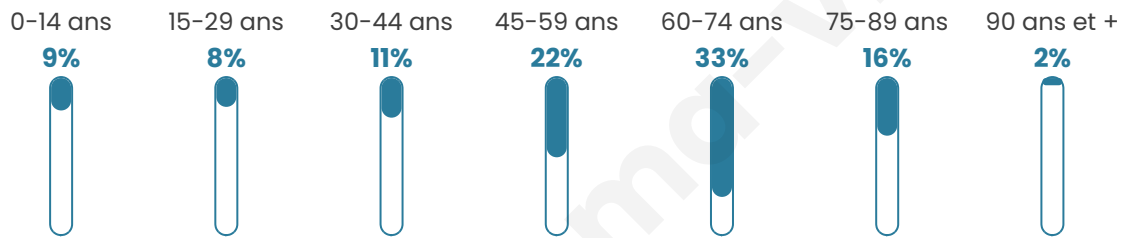

Nombre d'habitants

296

Age moyen

54 ans

Pop active

38.9%

Taux chômage

6.4%

Pop densité

7 h/km²

Revenu moyen

19 320 €/an

Evolution du nombre d'habitants

Sources : Institut national de la statistique et des études économiques (insee) selon Les dernières parutions officielles de 2024 portant sur les années 2020, 2021 et 2022.

Tranche d'âge

Activité professionnelle

Niveau de diplôme

Composition des ménages

Profils électoraux

Premier tour

	Emmanuel MACRON	23.64 %
	Jean-Luc MÉLENCHON	19.09 %
	Marine LE PEN	17.73 %
	Valérie PÉCRESSÉ	11.36 %
	Jean LASSALLE	9.55 %
	Éric ZEMMOUR	7.27 %
	Fabien ROUSSEL	3.18 %
	Nicolas DUPONT- AIGNAN	3.18 %
	Yannick JADOT	2.73 %
	Anne HIDALGO	1.36 %
	Philippe POUTOU	0.91 %
	Nathalie ARTHAUD	0.00 %

309 inscrits

Participation : 73.14%
Votes blancs : 1.77%
Votes nuls : 0.88%

Second tour

Emmanuel
MACRON

55,61 %

Marine LE PEN

44,39 %

309 inscrits