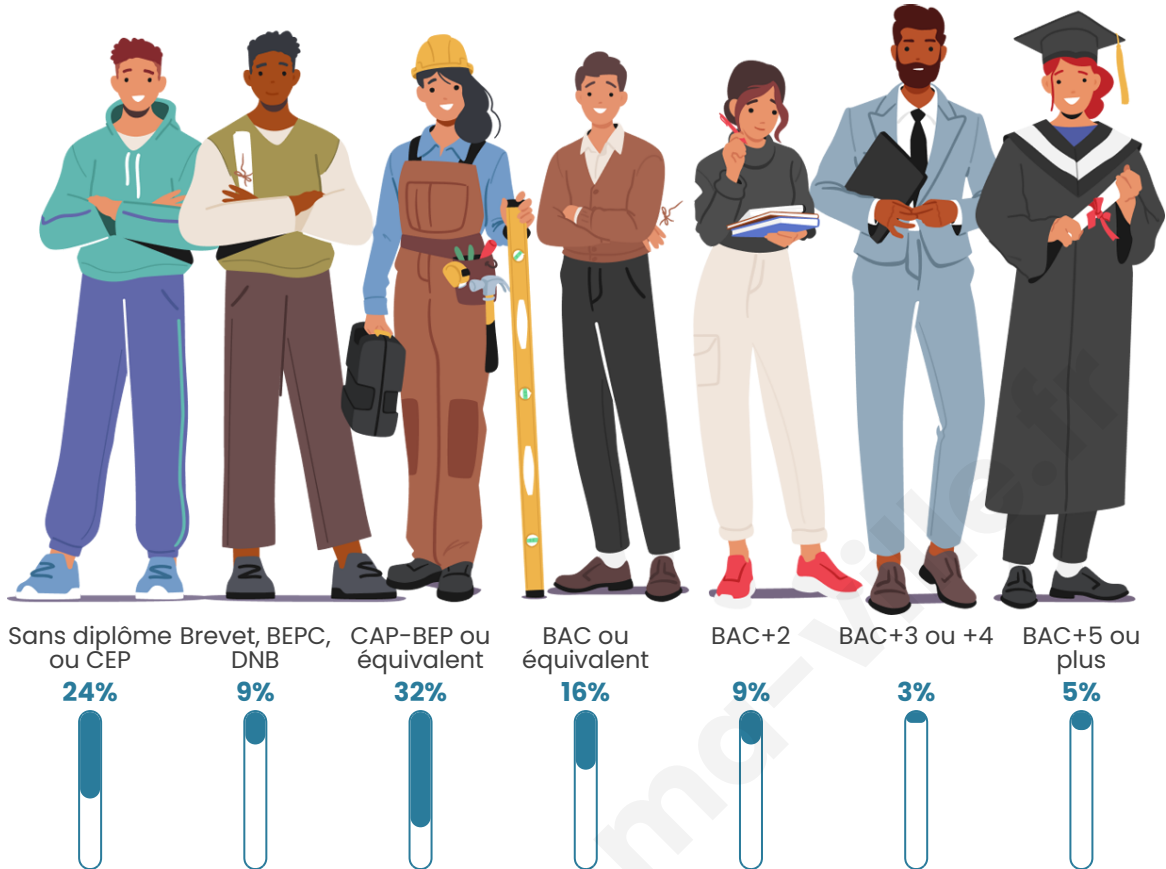

Nombre d'habitants

296

Age moyen

54 ans

Pop active

38.9%

Taux chômage

6.4%

Tranche d'âge

Activité professionnelle

Niveau de diplôme

Composition des ménages

Profils électoraux

Premier tour

	Emmanuel MACRON	23.64 %
	Jean-Luc MÉLENCHON	19.09 %
	Marine LE PEN	17.73 %
	Valérie PÉCRESSÉ	11.36 %
	Jean LASSALLE	9.55 %
	Éric ZEMMOUR	7.27 %
	Fabien ROUSSEL	3.18 %
	Nicolas DUPONT- AIGNAN	3.18 %
	Yannick JADOT	2.73 %
	Anne HIDALGO	1.36 %
	Philippe POUTOU	0.91 %
	Nathalie ARTHAUD	0.00 %