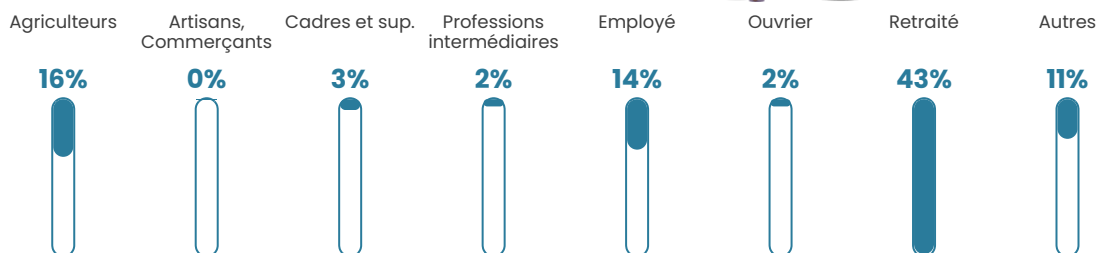

Nombre d'habitants

296

Age moyen

54 ans

Pop active

38.9%

Taux chômage

6.4%

Pop densité

7 h/km²

Revenu moyen

19 320 €/an

Evolution du nombre d'habitants

Sources : Institut national de la statistique et des études économiques (insee) selon Les dernières parutions officielles de 2024 portant sur les années 2020, 2021 et 2022.

Tranche d'âge

Activité professionnelle

Niveau de diplôme

Composition des ménages

Profils électoraux

Premier tour

	Emmanuel MACRON	23.64 %
	Jean-Luc MÉLENCHON	19.09 %
	Marine LE PEN	17.73 %
	Valérie PÉCRESSÉ	11.36 %
	Jean LASSALLE	9.55 %
	Éric ZEMMOUR	7.27 %
	Fabien ROUSSEL	3.18 %
	Nicolas DUPONT- AIGNAN	3.18 %
	Yannick JADOT	2.73 %
	Anne HIDALGO	1.36 %
	Philippe POUTOU	0.91 %
	Nathalie ARTHAUD	0.00 %