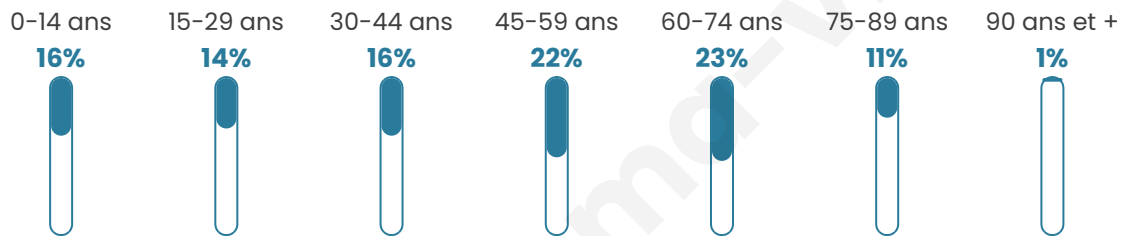

# Statistiques sur la population

Nombre d'habitants

**1 370**

Age moyen

**46 ans**

Pop active

**46%**

Taux chômage

**4.2%**

Pop densité

**343 h/km<sup>2</sup>**

Revenu moyen

**31 060 €/an**

## Evolution du nombre d'habitants

Sources : Institut national de la statistique et des études économiques (insee) selon Les dernières parutions officielles de 2024 portant sur les années 2020, 2021 et 2022.

## Tranche d'âge