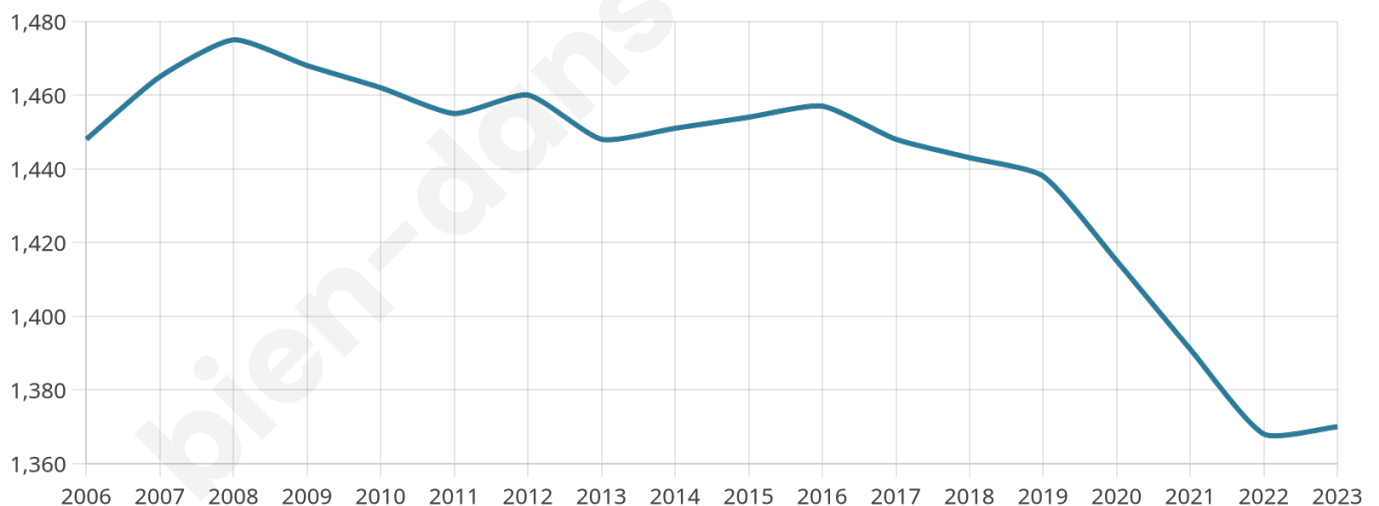

# Statistiques sur la population

Nombre d'habitants

**1 370**

Age moyen

**46 ans**

Pop active

**46%**

Taux chômage

**4.2%**

Pop densité

**343 h/km<sup>2</sup>**

Revenu moyen

**31 060 €/an**

## Evolution du nombre d'habitants

Sources : Institut national de la statistique et des études économiques (insee) selon Les dernières parutions officielles de 2024 portant sur les années 2020, 2021 et 2022.