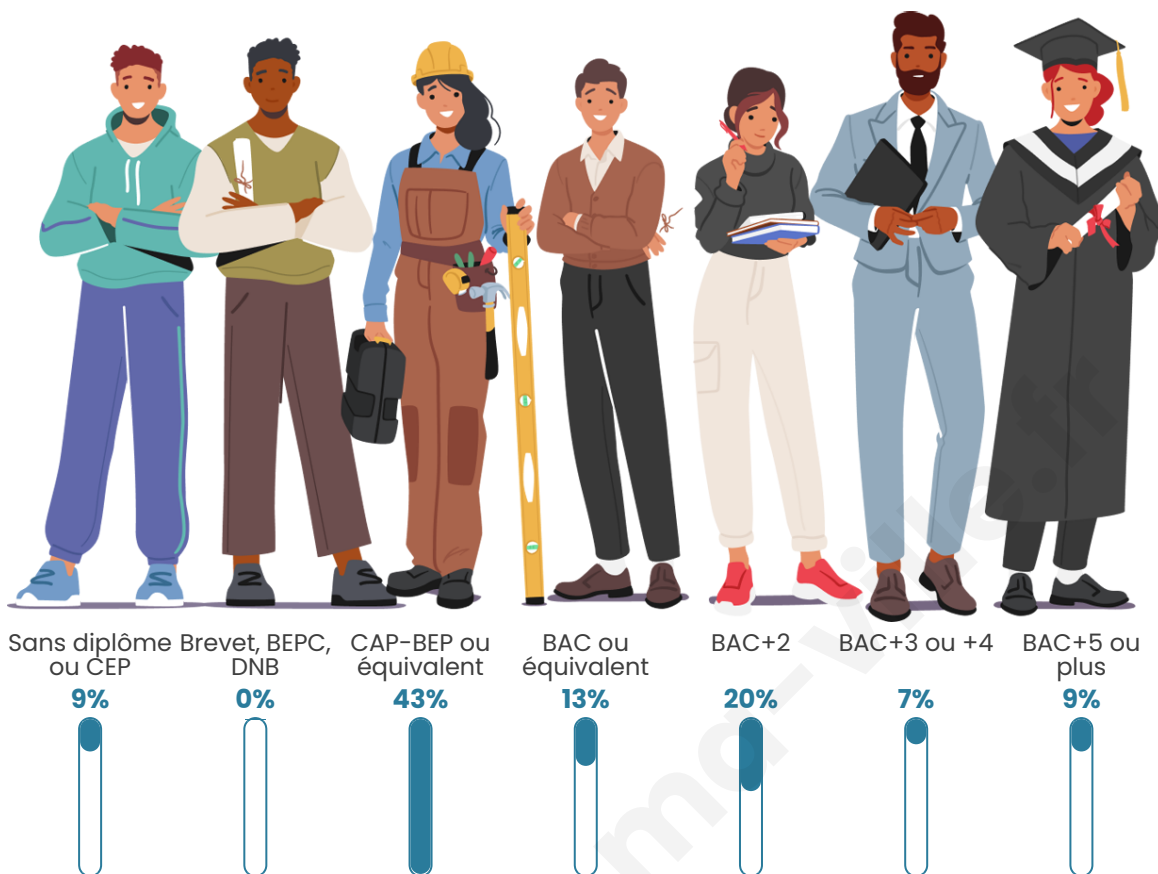

Age moyen

43 ans

Pop active

45.1%

Taux chômage

5.1%

Pop densité

36 h/km²

Tranche d'âge

Activité professionnelle

Niveau de diplôme

Composition des ménages

Profils électoraux

Premier tour

	Marine LE PEN	25.58 %
	Emmanuel MACRON	18.60 %
	Éric ZEMMOUR	13.95 %
	Jean-Luc MÉLENCHON	11.63 %
	Valérie PÉCRESSE	11.63 %
	Yannick JADOT	4.65 %
	Jean LASSALLE	3.49 %
	Anne HIDALGO	3.49 %
	Nicolas DUPONT-AIGNAN	3.49 %
	Fabien ROUSSEL	2.33 %
	Philippe POUTOU	1.16 %
	Nathalie ARTHAUD	0.00 %