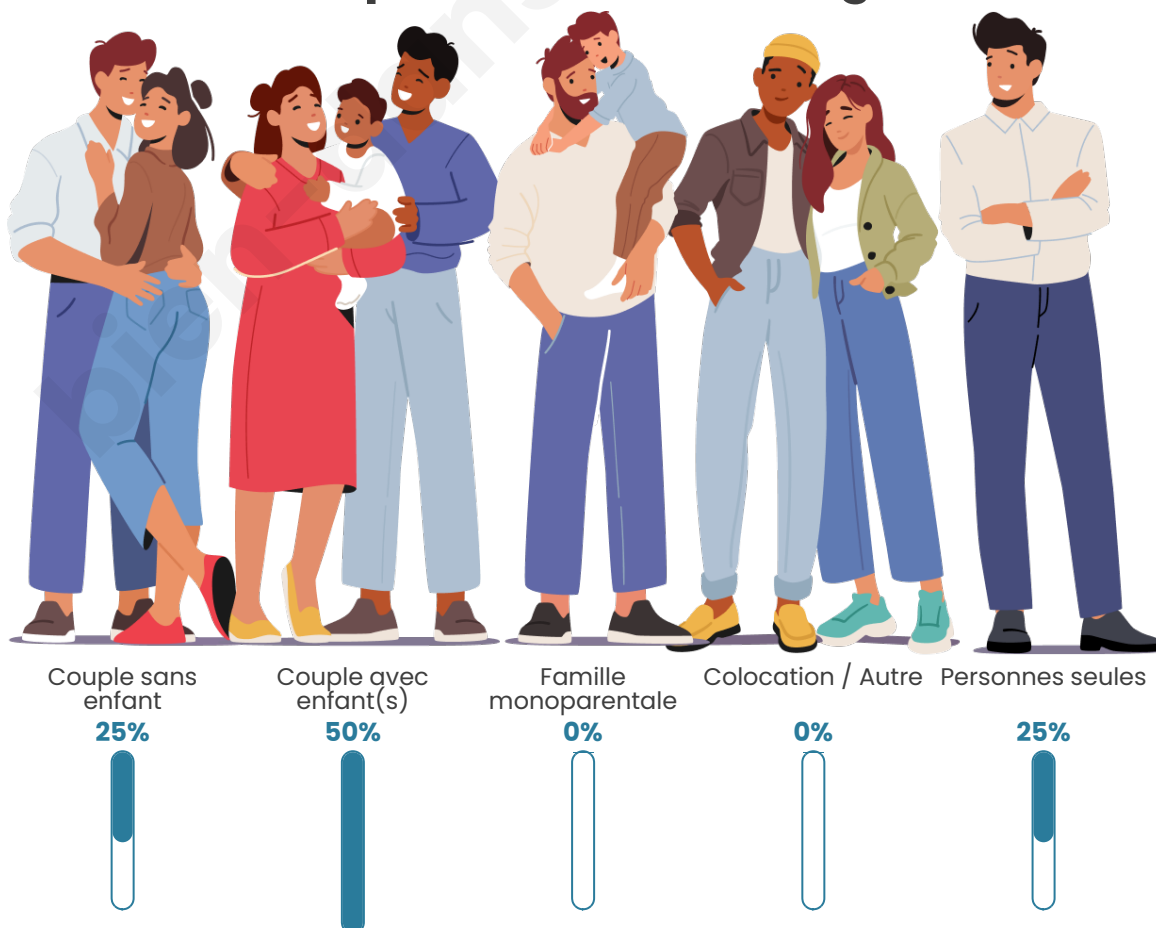

Tranche d'âge

Activité professionnelle

Niveau de diplôme

Composition des ménages

Profils électoraux

Premier tour

	Marine LE PEN	25.58 %
	Emmanuel MACRON	18.60 %
	Éric ZEMMOUR	13.95 %
	Jean-Luc MÉLENCHON	11.63 %
	Valérie PÉCRESSE	11.63 %
	Yannick JADOT	4.65 %
	Jean LASSALLE	3.49 %
	Anne HIDALGO	3.49 %
	Nicolas DUPONT-AIGNAN	3.49 %
	Fabien ROUSSEL	2.33 %
	Philippe POUTOU	1.16 %
	Nathalie ARTHAUD	0.00 %