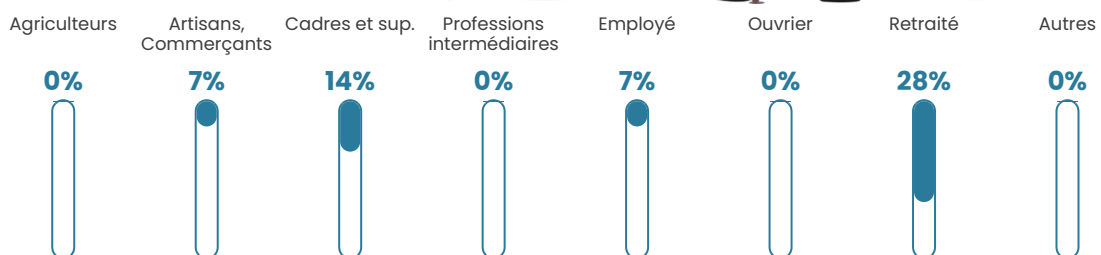

Revenu moyen

NC

Evolution du nombre d'habitants

Sources : Institut national de la statistique et des études économiques (insee) selon Les dernières parutions officielles de 2024 portant sur les années 2020, 2021 et 2022.

Tranche d'âge

Activité professionnelle

Niveau de diplôme

Composition des ménages

Profils électoraux

Premier tour

	Marine LE PEN	25.58 %
	Emmanuel MACRON	18.60 %
	Éric ZEMMOUR	13.95 %
	Jean-Luc MÉLENCHON	11.63 %
	Valérie PÉCRESSE	11.63 %
	Yannick JADOT	4.65 %
	Jean LASSALLE	3.49 %
	Anne HIDALGO	3.49 %
	Nicolas DUPONT-AIGNAN	3.49 %
	Fabien ROUSSEL	2.33 %
	Philippe POUTOU	1.16 %
	Nathalie ARTHAUD	0.00 %