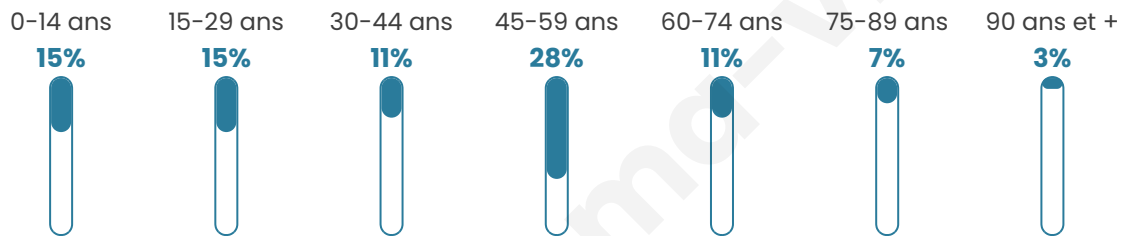

Age moyen

43 ans

Pop active

45.1%

Taux chômage

5.1%

Pop densité

36 h/km²

Revenu moyen

NC

Evolution du nombre d'habitants

Sources : Institut national de la statistique et des études économiques (insee) selon Les dernières parutions officielles de 2024 portant sur les années 2020, 2021 et 2022.

Tranche d'âge

Activité professionnelle

Niveau de diplôme

Composition des ménages

Profils électoraux

Premier tour

	Marine LE PEN	25.58 %
	Emmanuel MACRON	18.60 %
	Éric ZEMMOUR	13.95 %
	Jean-Luc MÉLENCHON	11.63 %
	Valérie PÉCRESSE	11.63 %
	Yannick JADOT	4.65 %
	Jean LASSALLE	3.49 %
	Anne HIDALGO	3.49 %
	Nicolas DUPONT-AIGNAN	3.49 %
	Fabien ROUSSEL	2.33 %
	Philippe POUTOU	1.16 %
	Nathalie ARTHAUD	0.00 %