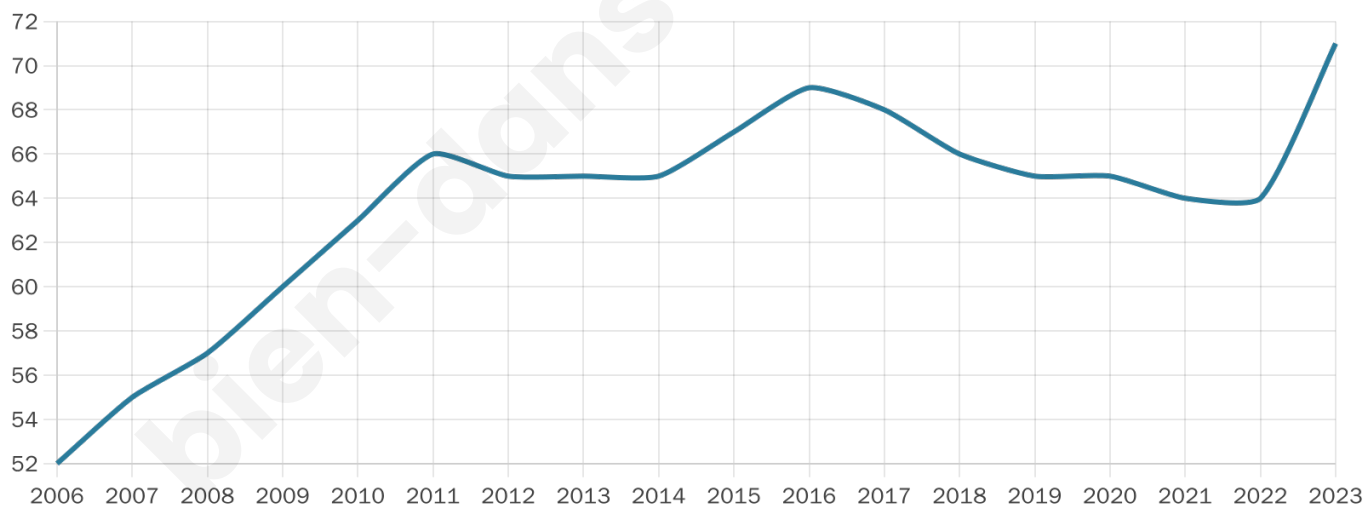

Age moyen

43 ans

Pop active

45.1%

Taux chômage

5.1%

Pop densité

36 h/km²

Revenu moyen

NC

Evolution du nombre d'habitants

Sources : Institut national de la statistique et des études économiques (insee) selon Les dernières parutions officielles de 2024 portant sur les années 2020, 2021 et 2022.