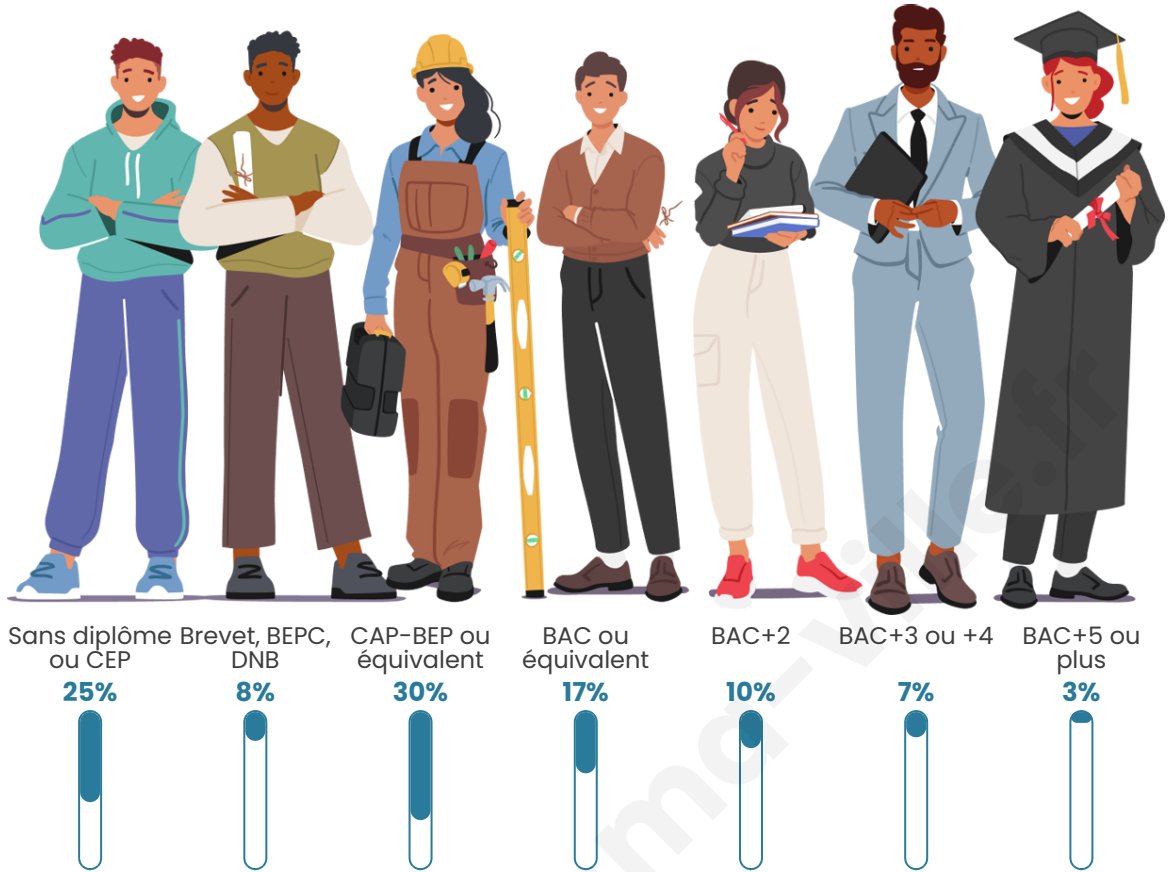

Tranche d'âge

Activité professionnelle

Niveau de diplôme

Composition des ménages

Profils électoraux

Premier tour

	Marine LE PEN	41.41 %
	Emmanuel MACRON	19.84 %
	Jean-Luc MÉLENCHON	16.03 %
	Éric ZEMMOUR	6.00 %
	Valérie PÉCRESSE	4.50 %
	Fabien ROUSSEL	4.04 %
	Jean LASSALLE	2.54 %
	Nicolas DUPONT-AIGNAN	1.85 %
	Yannick JADOT	1.73 %
	Anne HIDALGO	1.50 %
	Philippe POUTOU	0.58 %
	Nathalie ARTHAUD	0.00 %