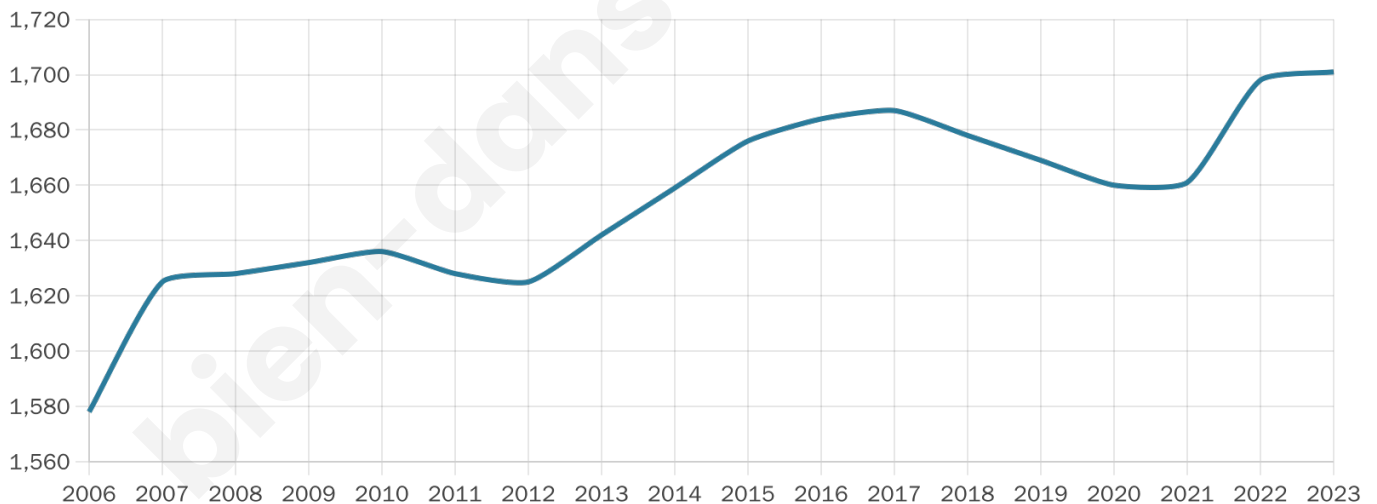

Age moyen

42 ans

Pop active

40.3%

Taux chômage

9.7%

Pop densité

142 h/km²

Revenu moyen

21 150 €/an

Evolution du nombre d'habitants

Sources : Institut national de la statistique et des études économiques (insee) selon Les dernières parutions officielles de 2024 portant sur les années 2020, 2021 et 2022.