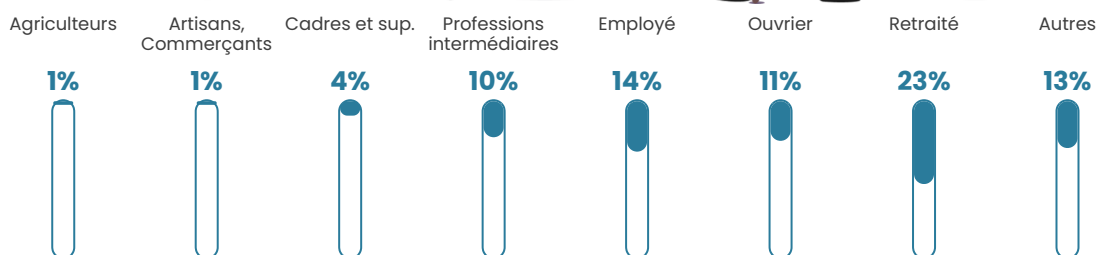

Revenu moyen

21 150 €/an

Evolution du nombre d'habitants

Sources : Institut national de la statistique et des études économiques (insee) selon Les dernières parutions officielles de 2024 portant sur les années 2020, 2021 et 2022.

Tranche d'âge

Activité professionnelle

Niveau de diplôme

Composition des ménages

Profils électoraux

Premier tour

	Marine LE PEN	41.41 %
	Emmanuel MACRON	19.84 %
	Jean-Luc MÉLENCHON	16.03 %
	Éric ZEMMOUR	6.00 %
	Valérie PÉCRESSE	4.50 %
	Fabien ROUSSEL	4.04 %
	Jean LASSALLE	2.54 %
	Nicolas DUPONT-AIGNAN	1.85 %
	Yannick JADOT	1.73 %
	Anne HIDALGO	1.50 %
	Philippe POUTOU	0.58 %
	Nathalie ARTHAUD	0.00 %