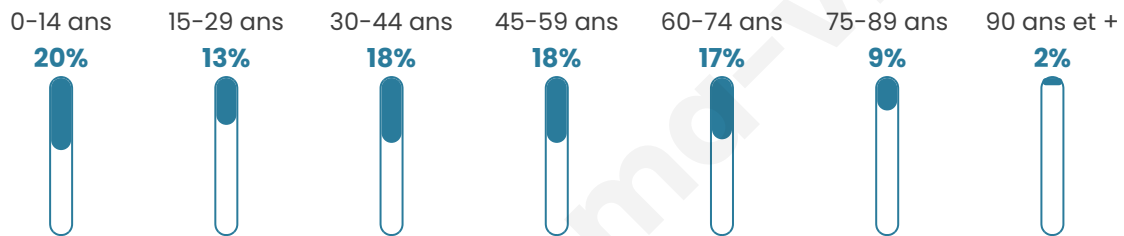

Age moyen

42 ans

Pop active

40.3%

Taux chômage

9.7%

Pop densité

142 h/km²

Revenu moyen

21 150 €/an

Evolution du nombre d'habitants

Sources : Institut national de la statistique et des études économiques (insee) selon Les dernières parutions officielles de 2024 portant sur les années 2020, 2021 et 2022.

Tranche d'âge

Activité professionnelle

Niveau de diplôme

Composition des ménages

Profils électoraux

Premier tour

	Marine LE PEN	41.41 %
	Emmanuel MACRON	19.84 %
	Jean-Luc MÉLENCHON	16.03 %
	Éric ZEMMOUR	6.00 %
	Valérie PÉCRESSE	4.50 %
	Fabien ROUSSEL	4.04 %
	Jean LASSALLE	2.54 %
	Nicolas DUPONT-AIGNAN	1.85 %
	Yannick JADOT	1.73 %
	Anne HIDALGO	1.50 %
	Philippe POUTOU	0.58 %
	Nathalie ARTHAUD	0.00 %

1 111 inscrits

Participation : 80.38%

Votes blancs : 1.46%

Votes nuls : 1.46%

Second tour

	Emmanuel MACRON	37,92 %
	Marine LE PEN	62,08 %

1 112 inscrits

Participation : 79.77%