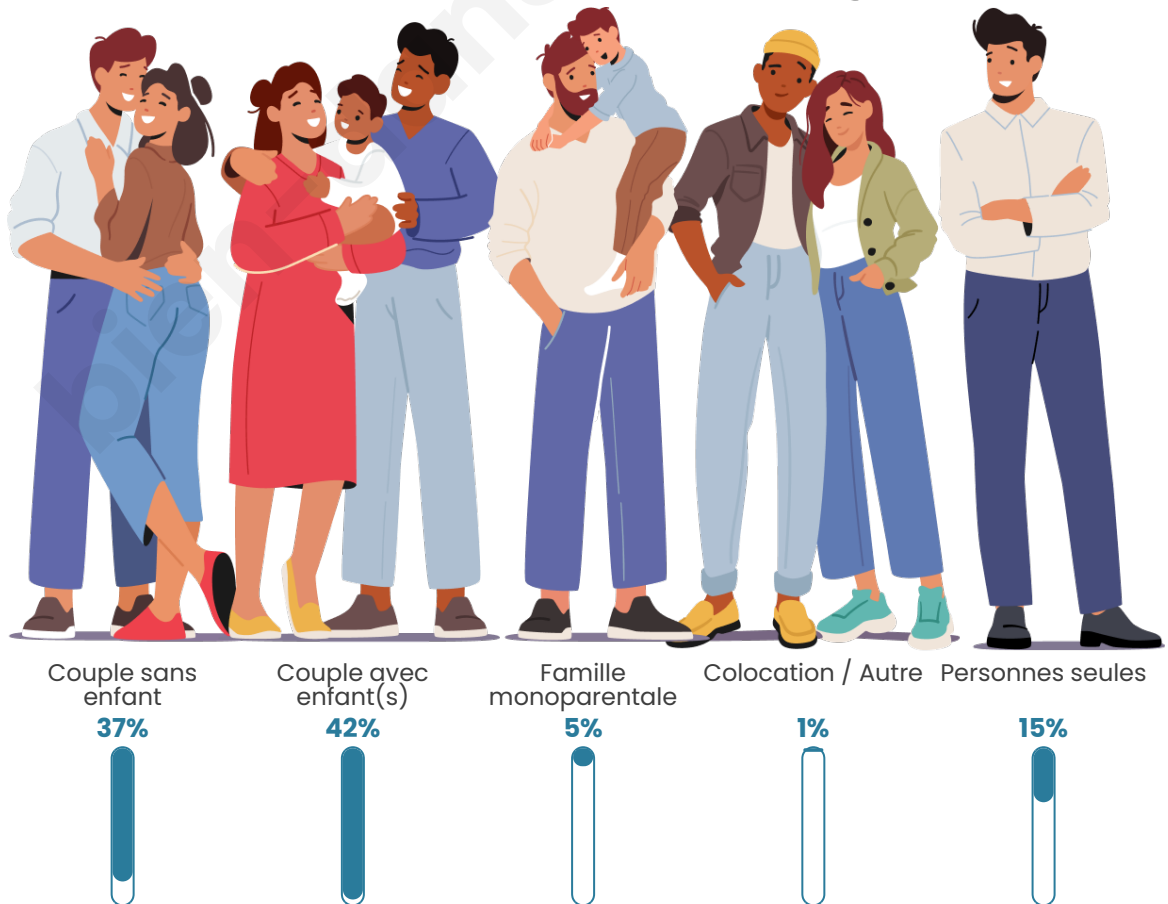

Tranche d'âge

Activité professionnelle

Niveau de diplôme

Composition des ménages

Profils électoraux

Premier tour

	Marine LE PEN	41.41 %
	Emmanuel MACRON	19.84 %
	Jean-Luc MÉLENCHON	16.03 %
	Éric ZEMMOUR	6.00 %
	Valérie PÉCRESSE	4.50 %
	Fabien ROUSSEL	4.04 %
	Jean LASSALLE	2.54 %
	Nicolas DUPONT-AIGNAN	1.85 %
	Yannick JADOT	1.73 %
	Anne HIDALGO	1.50 %
	Philippe POUTOU	0.58 %
	Nathalie ARTHAUD	0.00 %