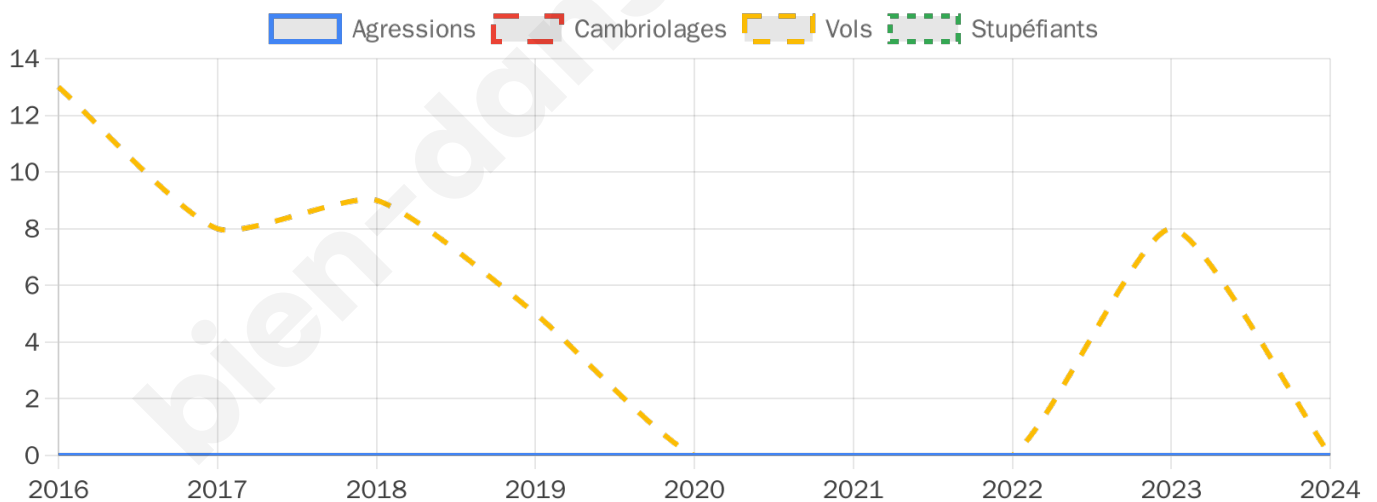

1 111 inscrits

Participation : 80.38%

Votes blancs : 1.46%

Votes nuls : 1.46%

Second tour

	Emmanuel MACRON	37,92 %
	Marine LE PEN	62,08 %

1 112 inscrits

Participation : 79.77%

Votes blancs : 5.52%

Votes nuls : 1.13%

Sécurité

Agressions physiques / sexuelles

0

Cambriolages

0

Vols / dégradations

0

Stupéfiants

0

Evolution du nombre d'infractions

Pour comparer

(en proportion du nombre d'habitants)

Sources : Bases statistiques communale, départementale et régionale de la délinquance enregistrée par la police et la gendarmerie nationales selon les dernières parutions officielles de 2025 portant sur l'année 2024 ([data.gouv](https://data.gouv.fr)).