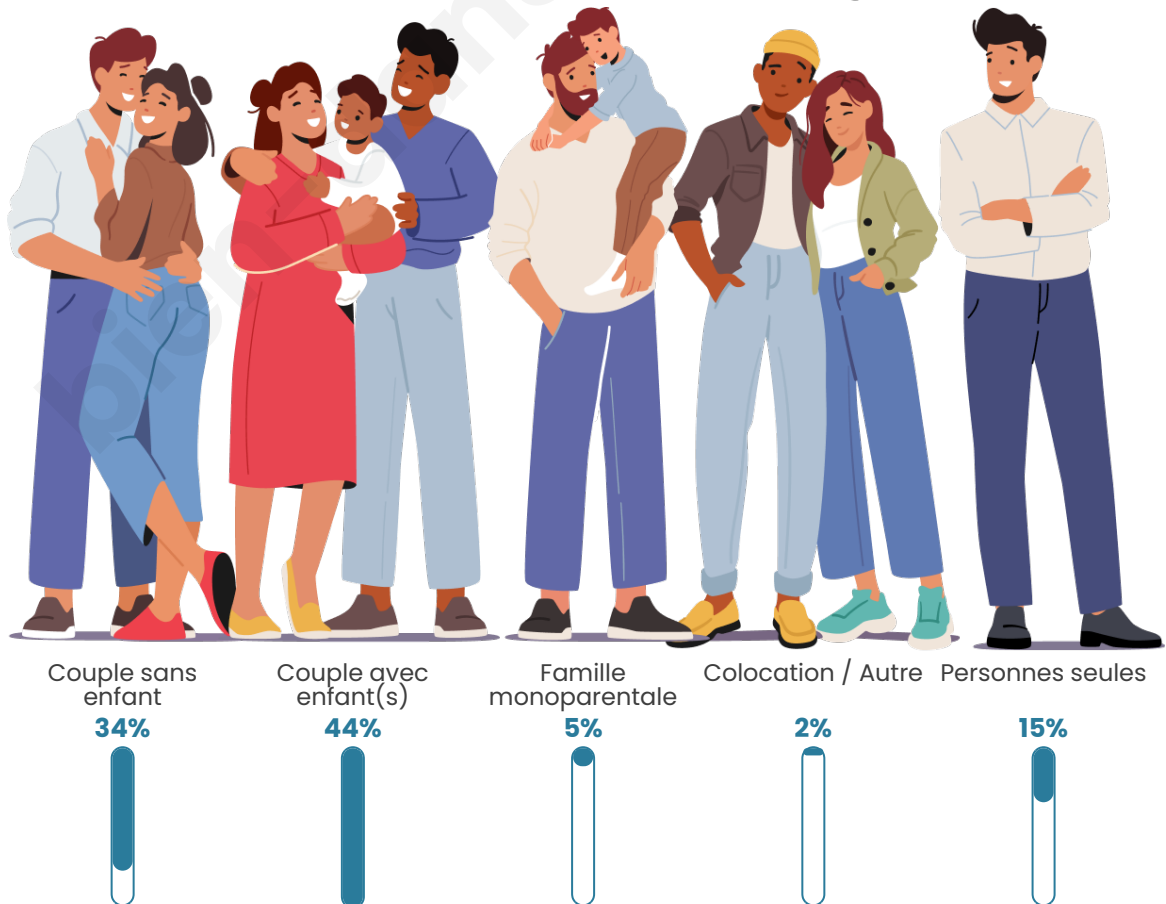

Tranche d'âge

Activité professionnelle

Niveau de diplôme

Composition des ménages

Profils électoraux

Premier tour

	Marine LE PEN	42.86 %
	Emmanuel MACRON	25.31 %
	Jean-Luc MÉLENCHON	9.39 %
	Jean LASSALLE	5.31 %
	Valérie PÉCRESSÉ	4.49 %
	Éric ZEMMOUR	4.08 %
	Nicolas DUPONT-AIGNAN	2.45 %
	Nathalie ARTHAUD	2.04 %
	Yannick JADOT	1.63 %
	Fabien ROUSSEL	1.22 %
	Philippe POUTOU	0.82 %
	Anne HIDALGO	0.41 %