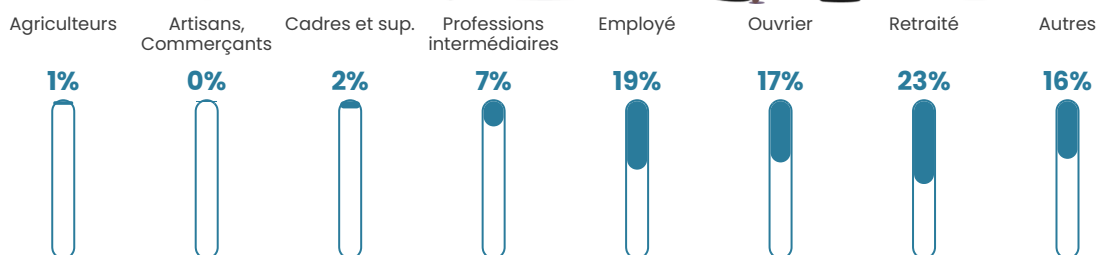

Revenu moyen

21 670 €/an

Evolution du nombre d'habitants

Sources : Institut national de la statistique et des études économiques (insee) selon Les dernières parutions officielles de 2024 portant sur les années 2020, 2021 et 2022.

Tranche d'âge

Activité professionnelle

Niveau de diplôme

Composition des ménages

Profils électoraux

Premier tour

	Marine LE PEN	42.86 %
	Emmanuel MACRON	25.31 %
	Jean-Luc MÉLENCHON	9.39 %
	Jean LASSALLE	5.31 %
	Valérie PÉCRESSÉ	4.49 %
	Éric ZEMMOUR	4.08 %
	Nicolas DUPONT-AIGNAN	2.45 %
	Nathalie ARTHAUD	2.04 %
	Yannick JADOT	1.63 %
	Fabien ROUSSEL	1.22 %
	Philippe POUTOU	0.82 %
	Anne HIDALGO	0.41 %