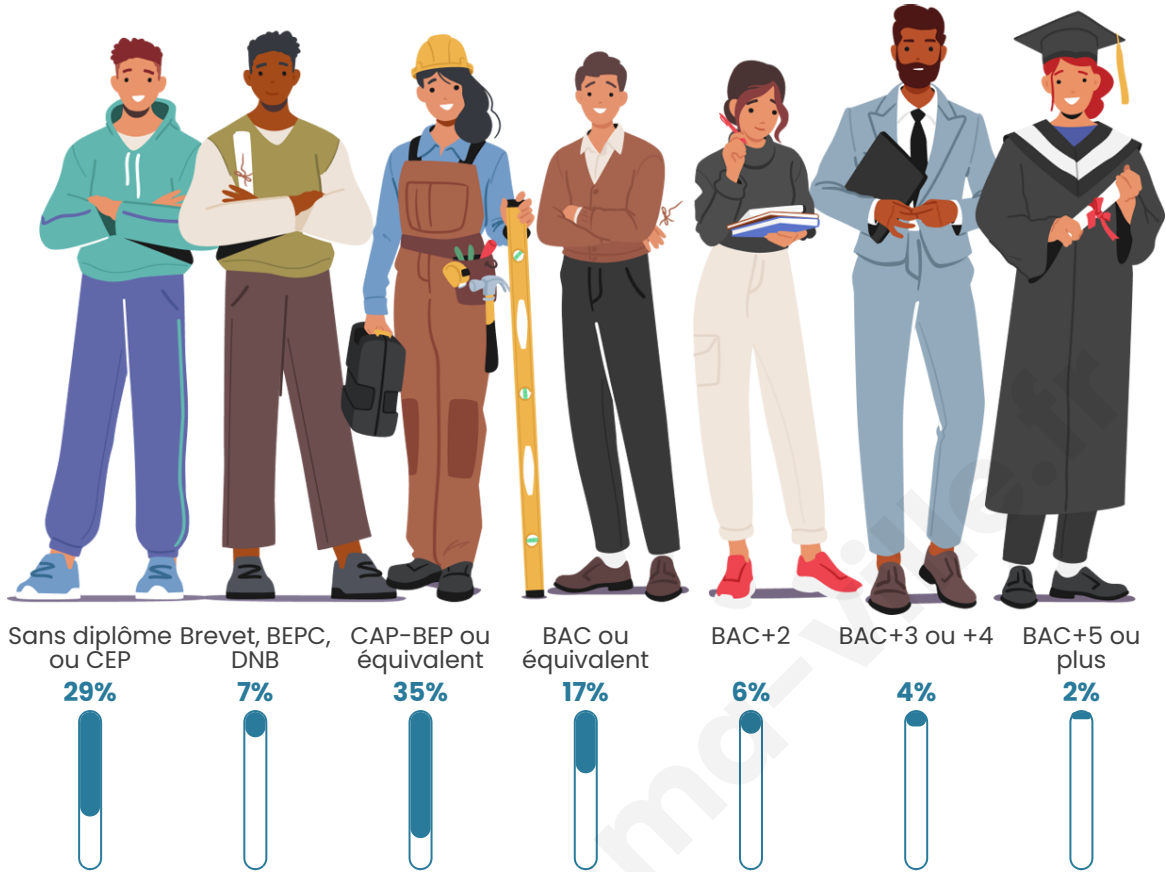

Tranche d'âge

Activité professionnelle

Niveau de diplôme

Composition des ménages

Profils électoraux

Premier tour

	Marine LE PEN	42.86 %
	Emmanuel MACRON	25.31 %
	Jean-Luc MÉLENCHON	9.39 %
	Jean LASSALLE	5.31 %
	Valérie PÉCRESSÉ	4.49 %
	Éric ZEMMOUR	4.08 %
	Nicolas DUPONT-AIGNAN	2.45 %
	Nathalie ARTHAUD	2.04 %
	Yannick JADOT	1.63 %
	Fabien ROUSSEL	1.22 %
	Philippe POUTOU	0.82 %
	Anne HIDALGO	0.41 %