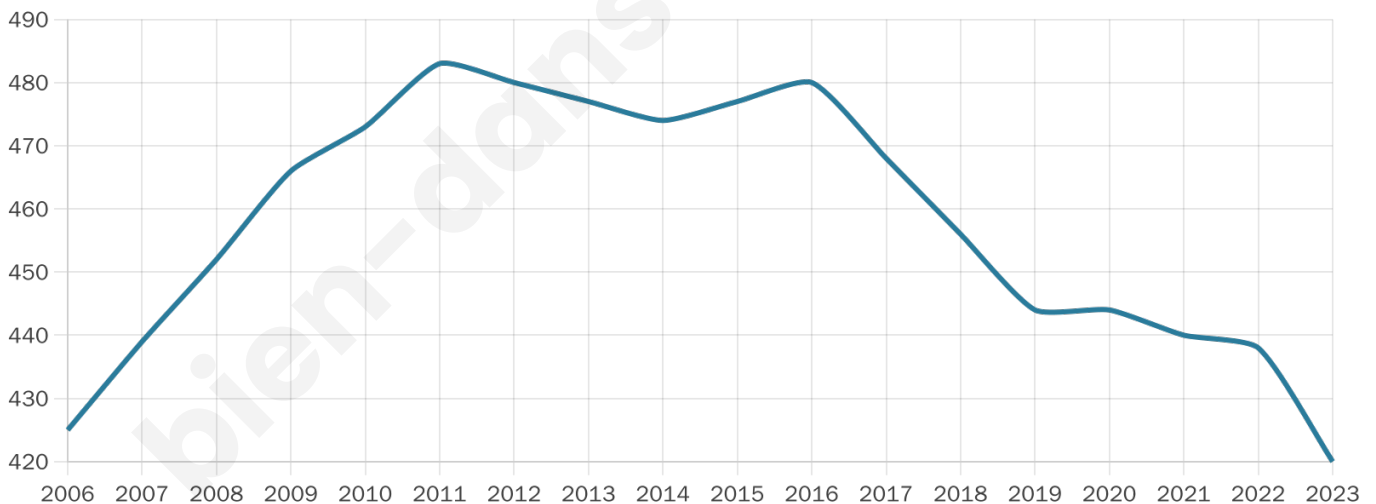

Version web

Ville de Flavigny-le-Grand-et-Beaurain

Présenté par

BIEN dans ma **VILLE** 

Sommaire

Situation géographique	3
Statistiques sur la population	4
Evolution du nombre d'habitants	4
Tranche d'âge	5
0-14 ans	5
15-29 ans	5
30-44 ans	5
45-59 ans	5
60-74 ans	5
75-89 ans	5
90 ans et +	5
Activité professionnelle	5
Agriculteurs	5
Artisans, Commerçants	5
Cadres et sup.	5
Professions intermédiaires	5
Employé	5
Ouvrier	5
Retraité	5
Autres	5
Niveau de diplôme	6
Sans diplôme ou CEP	6
Brevet, BEPC, DNB	6
CAP-BEP ou équivalent	6
BAC ou équivalent	6
BAC+2	6
BAC+3 ou +4	6
BAC+5 ou plus	6
Composition des ménages	6
Couple sans enfant	6
Couple avec enfant(s)	6
Famille monoparentale	6
Colocation / Autre	6
Personnes seules	6
Profils électoraux	7
Premier tour	7
Sécurité	8
Evolution du nombre d'infractions	8
Pour comparer	9
Services à la population	10
Commerce	10
Éducation	10
Villes autour de Flavigny-le-Grand-et-Beaurain	11

Age moyen

41 ans

Pop active

46.7%

Taux chômage

9.8%

Pop densité

32 h/km²

Revenu moyen

21 670 €/an

Evolution du nombre d'habitants

Sources : Institut national de la statistique et des études économiques (insee) selon Les dernières parutions officielles de 2024 portant sur les années 2020, 2021 et 2022.