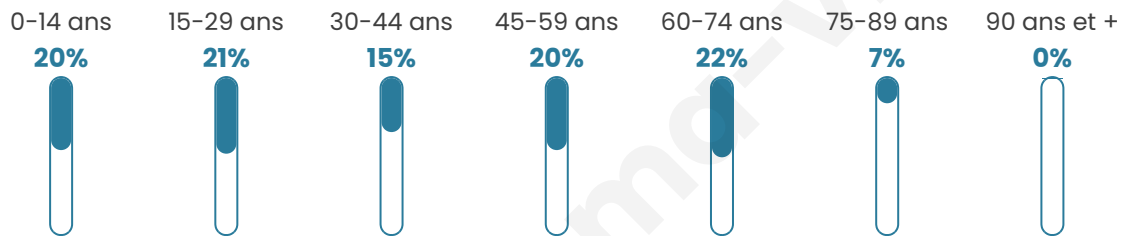

Age moyen

41 ans

Pop active

46.7%

Taux chômage

9.8%

Pop densité

32 h/km²

Revenu moyen

21 670 €/an

Evolution du nombre d'habitants

Sources : Institut national de la statistique et des études économiques (insee) selon Les dernières parutions officielles de 2024 portant sur les années 2020, 2021 et 2022.

Tranche d'âge

Activité professionnelle

Niveau de diplôme

Composition des ménages

Profils électoraux

Premier tour

	Marine LE PEN	42.86 %
	Emmanuel MACRON	25.31 %
	Jean-Luc MÉLENCHON	9.39 %
	Jean LASSALLE	5.31 %
	Valérie PÉCRESSÉ	4.49 %
	Éric ZEMMOUR	4.08 %
	Nicolas DUPONT-AIGNAN	2.45 %
	Nathalie ARTHAUD	2.04 %
	Yannick JADOT	1.63 %
	Fabien ROUSSEL	1.22 %
	Philippe POUTOU	0.82 %
	Anne HIDALGO	0.41 %