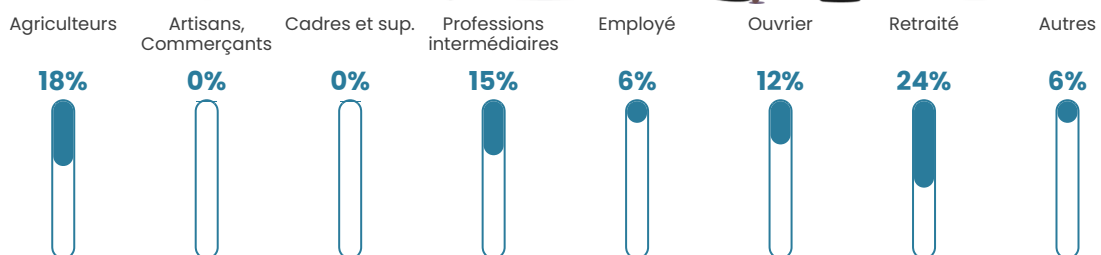

22 h/km²

Revenu moyen

29 240 €/an

Evolution du nombre d'habitants

Sources : Institut national de la statistique et des études économiques (insee) selon Les dernières parutions officielles de 2024 portant sur les années 2020, 2021 et 2022.

Tranche d'âge

Activité professionnelle

Niveau de diplôme

Composition des ménages

Profils électoraux

Premier tour

	Emmanuel MACRON	39.81 %
	Marine LE PEN	25.93 %
	Valérie PÉCRESE	8.33 %
	Éric ZEMMOUR	7.41 %
	Jean-Luc MÉLENCHON	7.41 %
	Jean LASSALLE	6.48 %
	Yannick JADOT	2.78 %
	Fabien ROUSSEL	0.93 %
	Nicolas DUPONT- AIGNAN	0.93 %
	Nathalie ARTHAUD	0.00 %
	Anne HIDALGO	0.00 %
	Philippe POUTOU	0.00 %