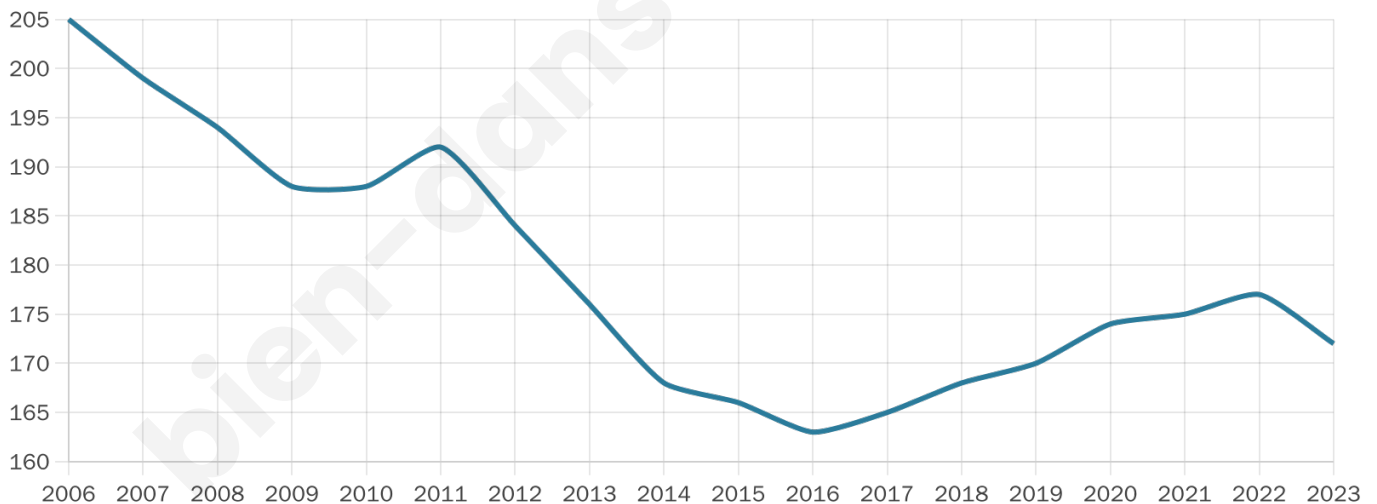

172

Age moyen

45 ans

Pop active

51.7%

Taux chômage

5.3%

Pop densité

22 h/km²

Revenu moyen

29 240 €/an

Evolution du nombre d'habitants

Sources : Institut national de la statistique et des études économiques (insee) selon Les dernières parutions officielles de 2024 portant sur les années 2020, 2021 et 2022.