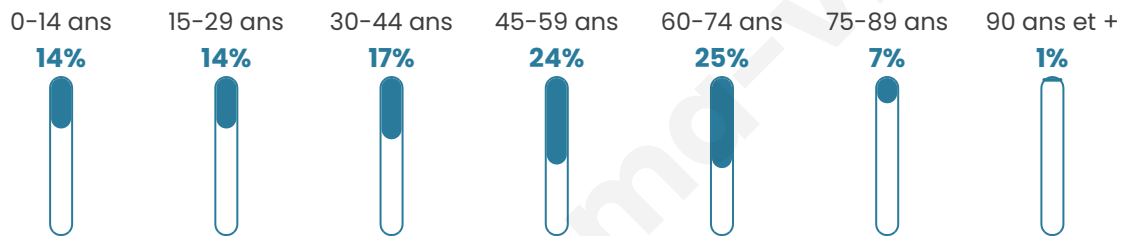

172

Age moyen

45 ans

Pop active

51.7%

Taux chômage

5.3%

Pop densité

22 h/km²

Revenu moyen

29 240 €/an

Evolution du nombre d'habitants

Sources : Institut national de la statistique et des études économiques (insee) selon Les dernières parutions officielles de 2024 portant sur les années 2020, 2021 et 2022.

Tranche d'âge

Activité professionnelle

Niveau de diplôme

Composition des ménages

Profils électoraux

Premier tour

	Emmanuel MACRON	39.81 %
	Marine LE PEN	25.93 %
	Valérie PÉCRESE	8.33 %
	Éric ZEMMOUR	7.41 %
	Jean-Luc MÉLENCHON	7.41 %
	Jean LASSALLE	6.48 %
	Yannick JADOT	2.78 %
	Fabien ROUSSEL	0.93 %
	Nicolas DUPONT- AIGNAN	0.93 %
	Nathalie ARTHAUD	0.00 %
	Anne HIDALGO	0.00 %
	Philippe POUTOU	0.00 %

152 inscrits

Participation : 72.37%

Votes blancs : 0.91%

Votes nuls : 0.91%

Second tour

	Emmanuel MACRON	61,74 %
	Marine LE PEN	38,26 %

153 inscrits

Participation : 75.82%