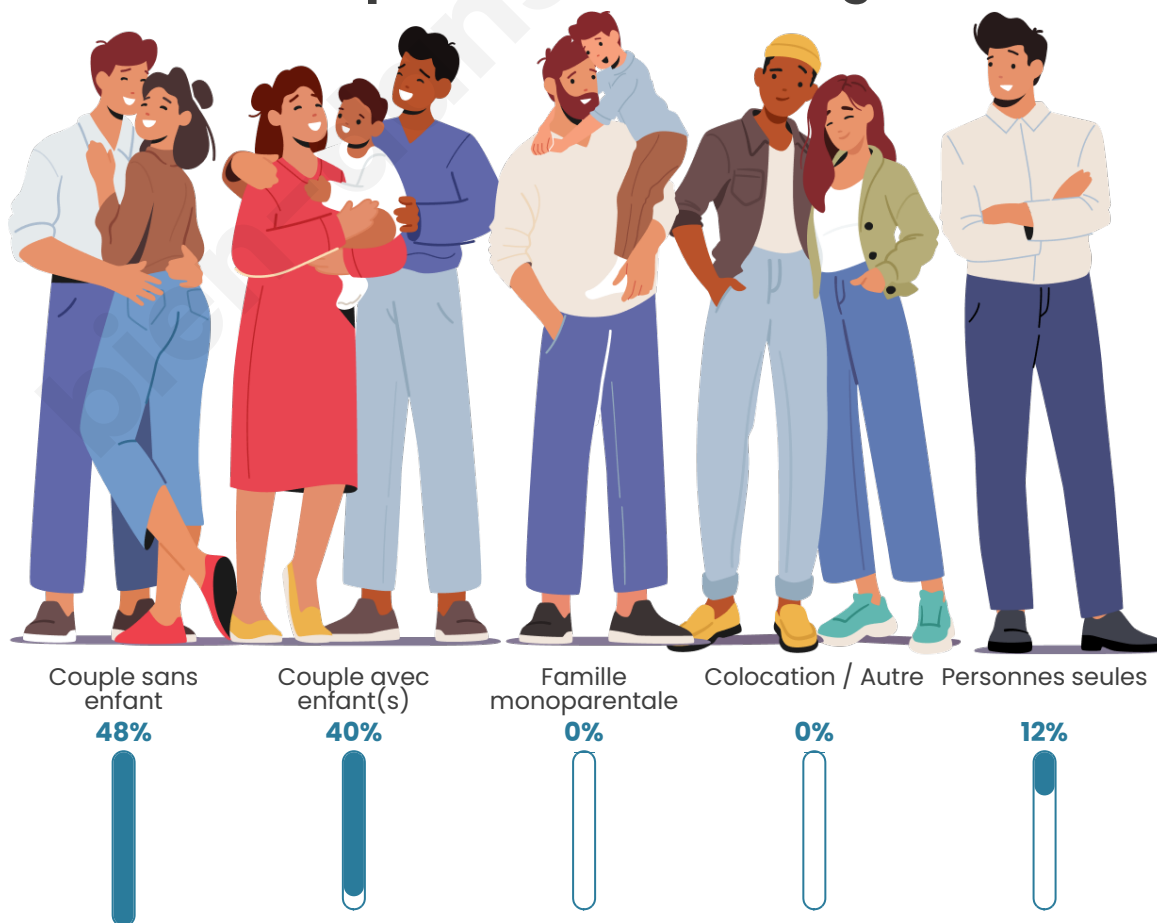

Tranche d'âge

Activité professionnelle

Niveau de diplôme

Composition des ménages

Profils électoraux

Premier tour

	Emmanuel MACRON	39.81 %
	Marine LE PEN	25.93 %
	Valérie PÉCRESE	8.33 %
	Éric ZEMMOUR	7.41 %
	Jean-Luc MÉLENCHON	7.41 %
	Jean LASSALLE	6.48 %
	Yannick JADOT	2.78 %
	Fabien ROUSSEL	0.93 %
	Nicolas DUPONT- AIGNAN	0.93 %
	Nathalie ARTHAUD	0.00 %
	Anne HIDALGO	0.00 %
	Philippe POUTOU	0.00 %