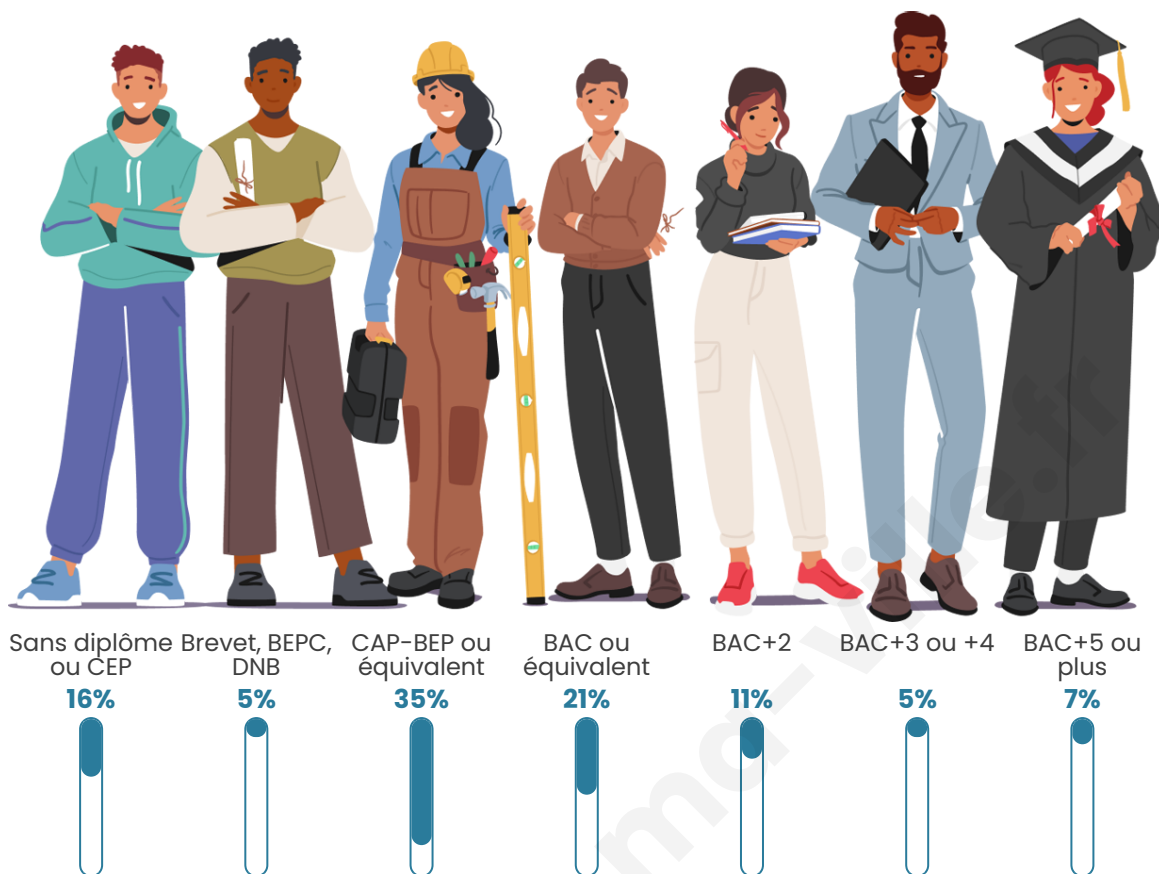

172

Age moyen

45 ans

Pop active

51.7%

Taux chômage

5.3%

Pop densité

Tranche d'âge

Activité professionnelle

Niveau de diplôme

Composition des ménages

Profils électoraux

Premier tour

	Emmanuel MACRON	39.81 %
	Marine LE PEN	25.93 %
	Valérie PÉCRESE	8.33 %
	Éric ZEMMOUR	7.41 %
	Jean-Luc MÉLENCHON	7.41 %
	Jean LASSALLE	6.48 %
	Yannick JADOT	2.78 %
	Fabien ROUSSEL	0.93 %
	Nicolas DUPONT- AIGNAN	0.93 %
	Nathalie ARTHAUD	0.00 %
	Anne HIDALGO	0.00 %
	Philippe POUTOU	0.00 %