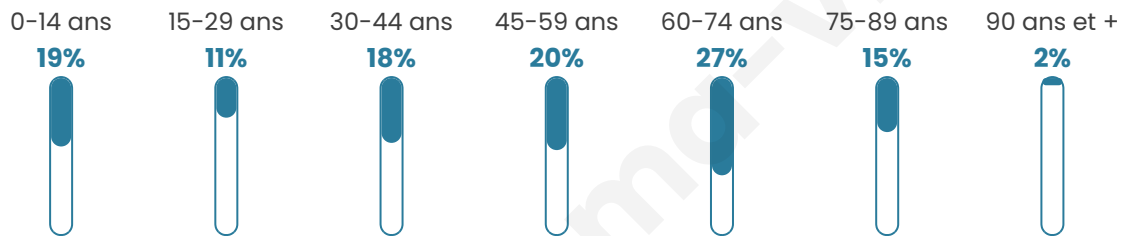

# Statistiques sur la population

Nombre d'habitants

**150**

Age moyen

**47 ans**

Pop active

**43.3%**

Taux chômage

**7.2%**

Pop densité

**12 h/km<sup>2</sup>**

Revenu moyen

**21 760 €/an**

## Evolution du nombre d'habitants

Sources : Institut national de la statistique et des études économiques (insee) selon Les dernières parutions officielles de 2024 portant sur les années 2020, 2021 et 2022.

## Tranche d'âge