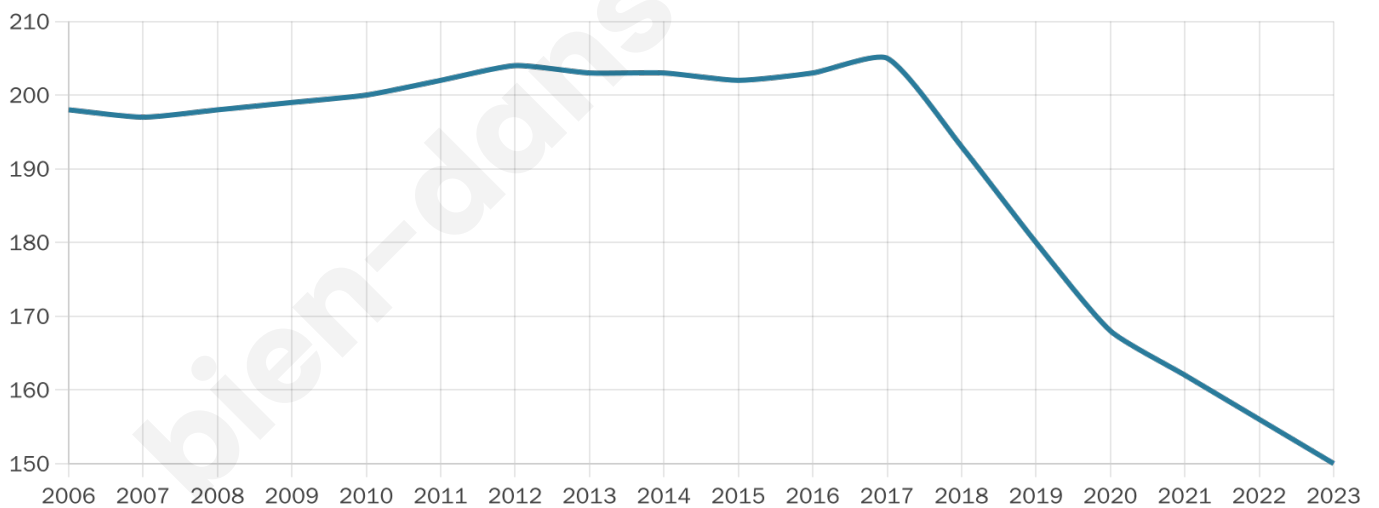

# Statistiques sur la population

Nombre d'habitants

**150**

Age moyen

**47 ans**

Pop active

**43.3%**

Taux chômage

**7.2%**

Pop densité

**12 h/km<sup>2</sup>**

Revenu moyen

**21 760 €/an**

## Evolution du nombre d'habitants

Sources : Institut national de la statistique et des études économiques (insee) selon Les dernières parutions officielles de 2024 portant sur les années 2020, 2021 et 2022.