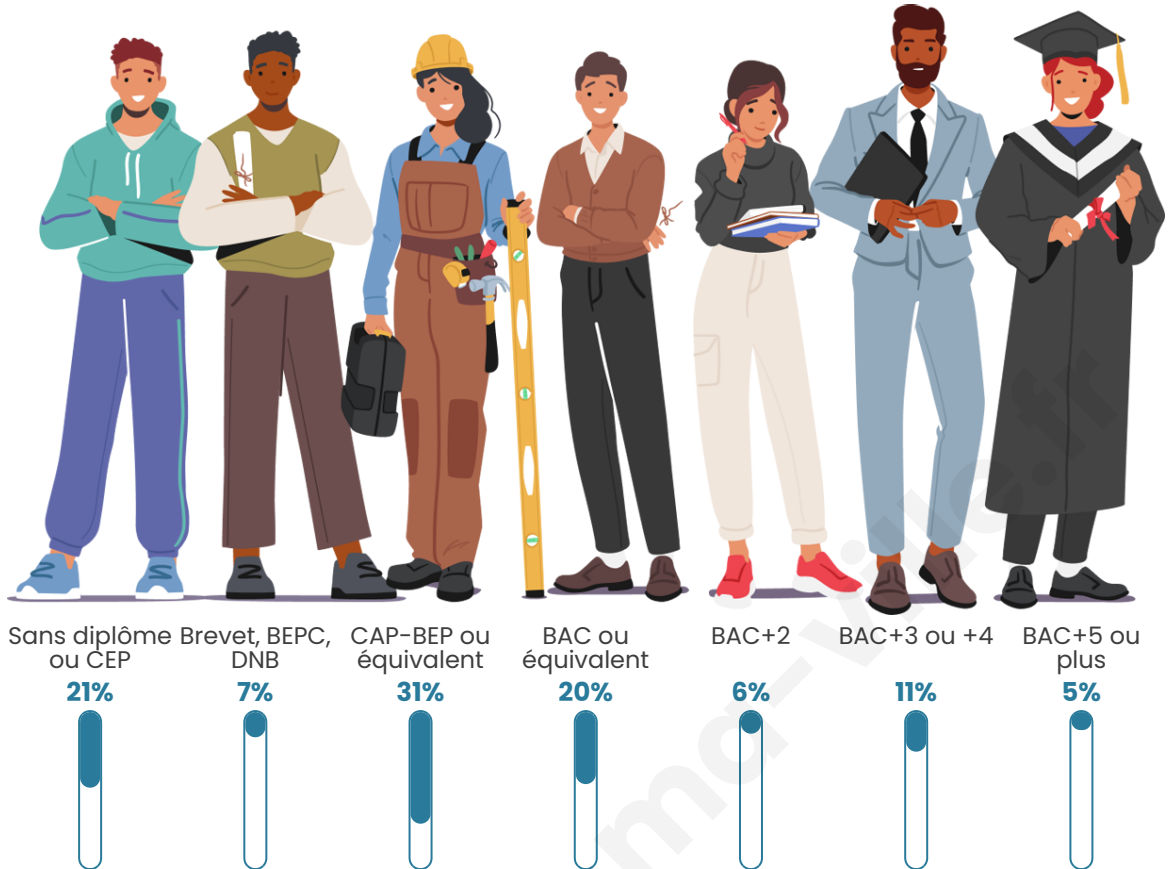

Tranche d'âge

Activité professionnelle

Niveau de diplôme

Composition des ménages

Profils électoraux

Premier tour

	Marine LE PEN	43.08 %
	Emmanuel MACRON	21.54 %
	Jean-Luc MÉLENCHON	18.46 %
	Valérie PÉCRESE	4.10 %
	Jean LASSALLE	3.08 %
	Éric ZEMMOUR	3.08 %
	Nathalie ARTHAUD	1.54 %
	Yannick JADOT	1.54 %
	Philippe POUTOU	1.54 %
	Anne HIDALGO	1.03 %
	Nicolas DUPONT- AIGNAN	1.03 %
	Fabien ROUSSEL	0.00 %