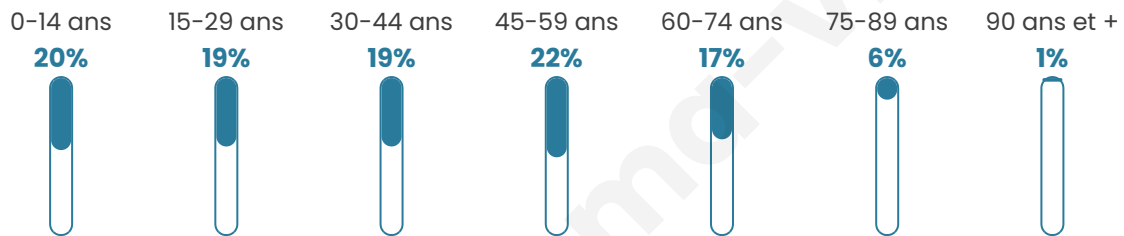

Situation géographique

i Informations clés

- **Région** : Hauts-de-France
- **Département** : Nord
- **Code postal** : 59440
- **Superficie** : 5 km²

Statistiques sur la population

Nombre d'habitants

342

Age moyen

39 ans

Pop active

50.6%

Taux chômage

11.7%

Pop densité

68 h/km²

Revenu moyen

20 600 €/an

Evolution du nombre d'habitants

Sources : Institut national de la statistique et des études économiques (insee) selon Les dernières parutions officielles de 2024 portant sur les années 2020, 2021 et 2022.

Tranche d'âge

Activité professionnelle

Niveau de diplôme

Composition des ménages

Profils électoraux

Premier tour

	Marine LE PEN	43.08 %
	Emmanuel MACRON	21.54 %
	Jean-Luc MÉLENCHON	18.46 %
	Valérie PÉCRESE	4.10 %
	Jean LASSALLE	3.08 %
	Éric ZEMMOUR	3.08 %
	Nathalie ARTHAUD	1.54 %
	Yannick JADOT	1.54 %
	Philippe POUTOU	1.54 %
	Anne HIDALGO	1.03 %
	Nicolas DUPONT- AIGNAN	1.03 %
	Fabien ROUSSEL	0.00 %