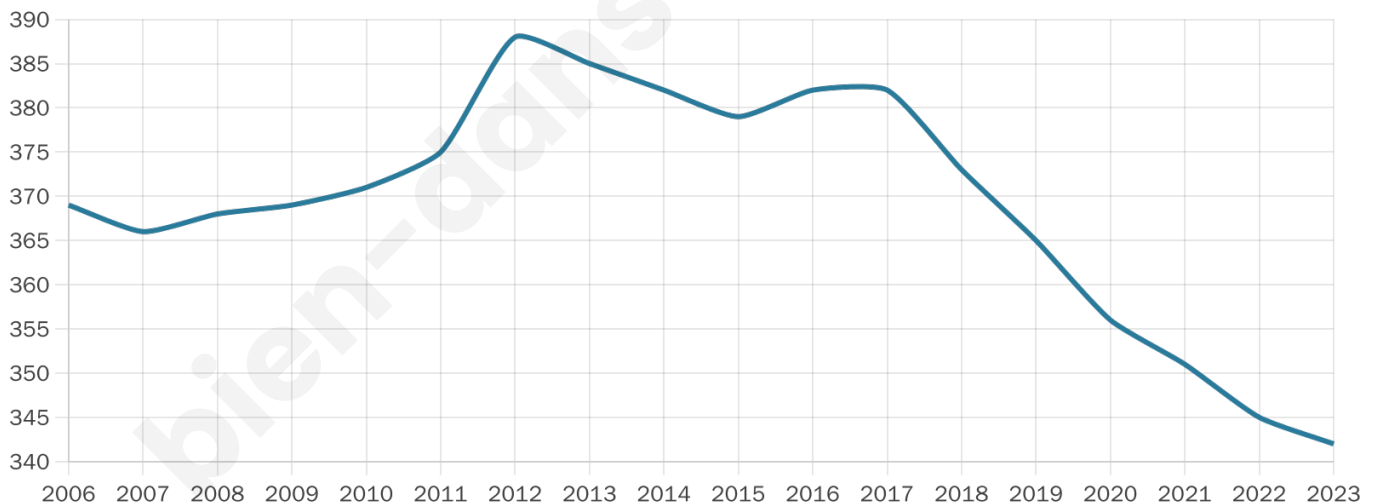

39 ans

Pop active

50.6%

Taux chômage

11.7%

Pop densité

68 h/km²

Revenu moyen

20 600 €/an

Evolution du nombre d'habitants

Sources : Institut national de la statistique et des études économiques (insee) selon Les dernières parutions officielles de 2024 portant sur les années 2020, 2021 et 2022.