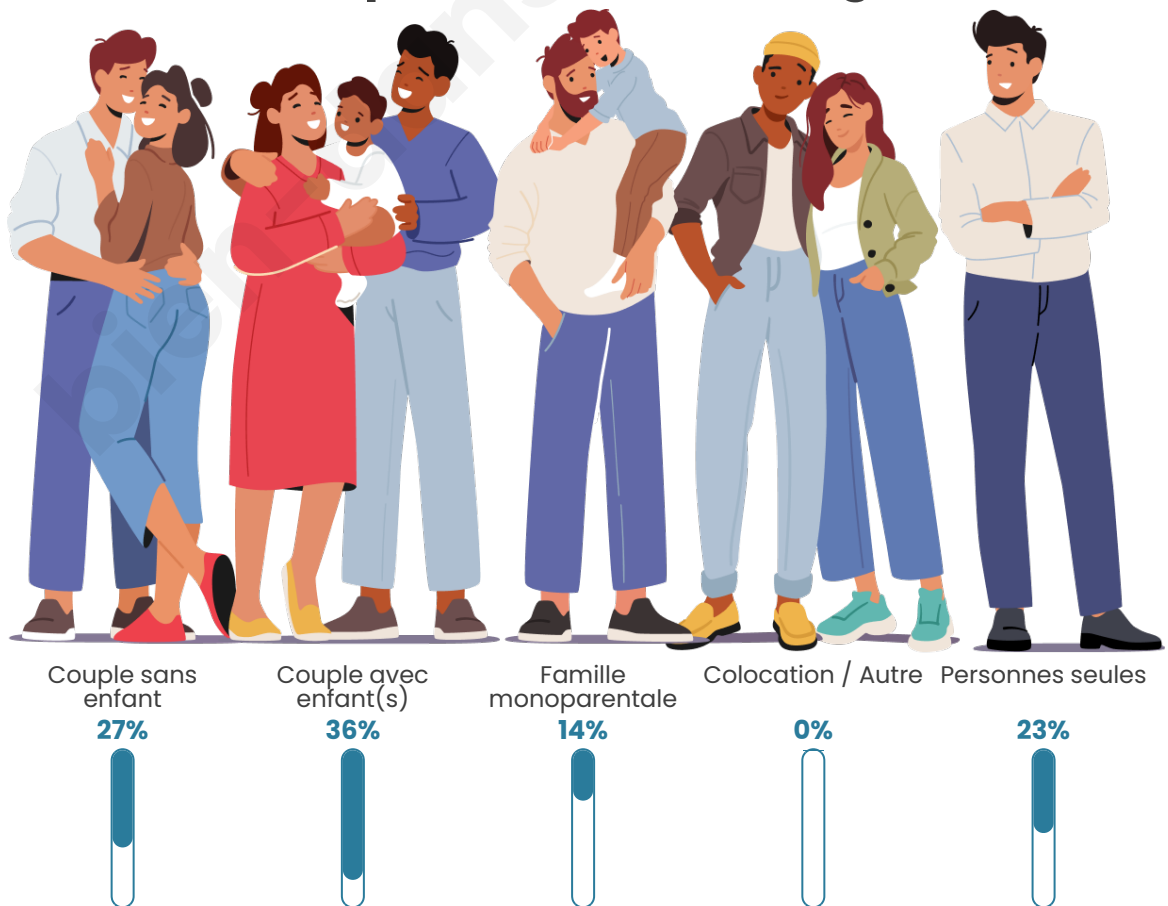

Tranche d'âge

Activité professionnelle

Niveau de diplôme

Composition des ménages

Profils électoraux

Premier tour

	Marine LE PEN	43.08 %
	Emmanuel MACRON	21.54 %
	Jean-Luc MÉLENCHON	18.46 %
	Valérie PÉCRESE	4.10 %
	Jean LASSALLE	3.08 %
	Éric ZEMMOUR	3.08 %
	Nathalie ARTHAUD	1.54 %
	Yannick JADOT	1.54 %
	Philippe POUTOU	1.54 %
	Anne HIDALGO	1.03 %
	Nicolas DUPONT- AIGNAN	1.03 %
	Fabien ROUSSEL	0.00 %