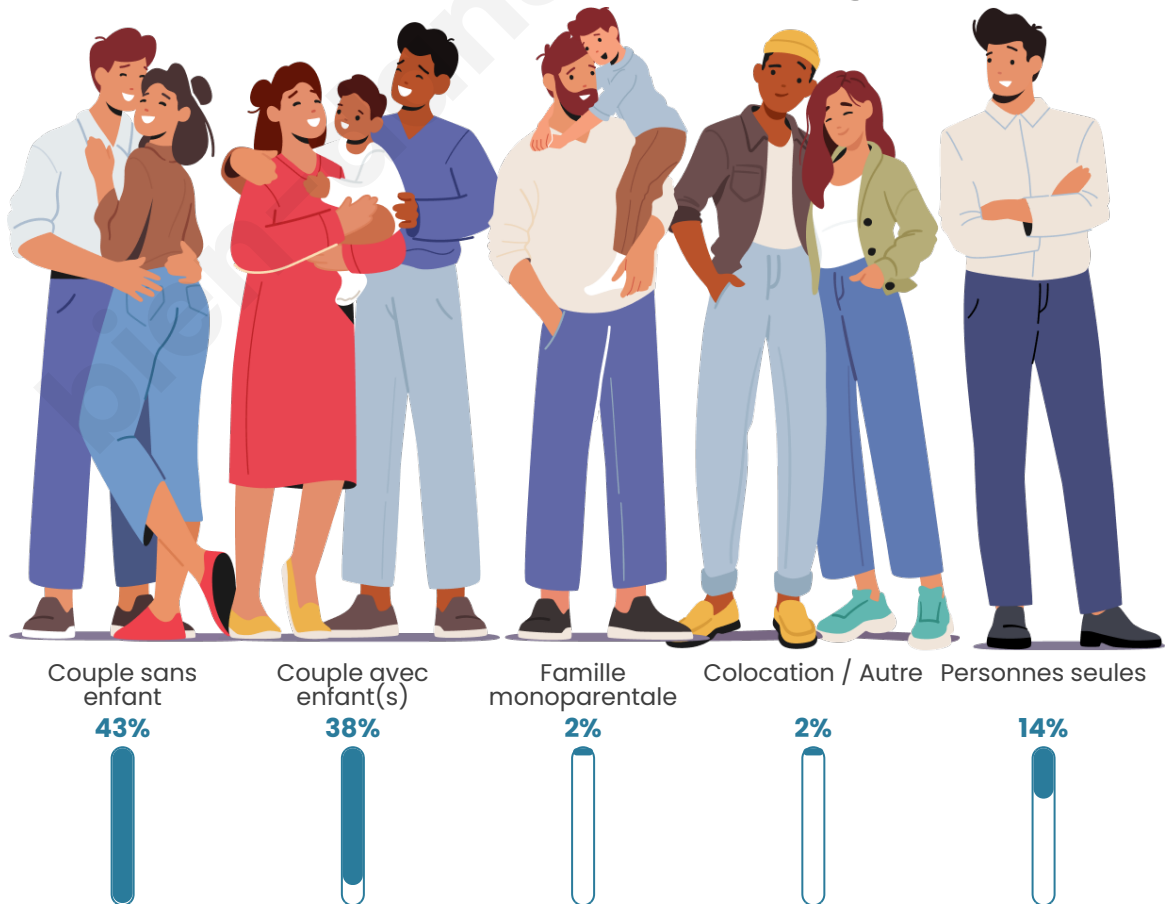

Tranche d'âge

Activité professionnelle

Niveau de diplôme

Composition des ménages

Profils électoraux

Premier tour

	Marine LE PEN	61.26 %
	Emmanuel MACRON	14.14 %
	Jean-Luc MÉLENCHON	6.28 %
	Éric ZEMMOUR	4.71 %
	Valérie PÉCRESSE	4.71 %
	Jean LASSALLE	2.62 %
	Fabien ROUSSEL	1.57 %
	Yannick JADOT	1.57 %
	Nathalie ARTHAUD	1.05 %
	Philippe POUTOU	1.05 %
	Nicolas DUPONT-AIGNAN	1.05 %
	Anne HIDALGO	0.00 %