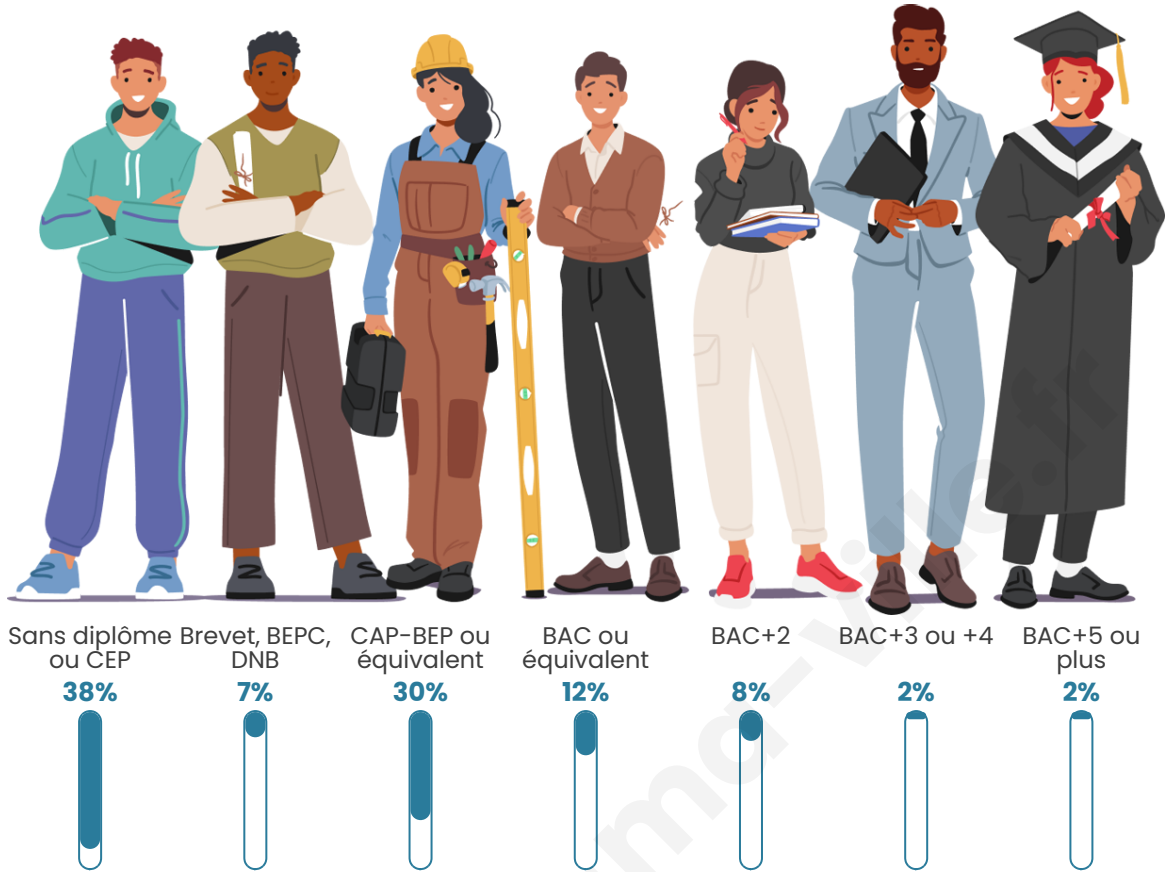

Tranche d'âge

Activité professionnelle

Niveau de diplôme

Composition des ménages

Profils électoraux

Premier tour

	Marine LE PEN	61.26 %
	Emmanuel MACRON	14.14 %
	Jean-Luc MÉLENCHON	6.28 %
	Éric ZEMMOUR	4.71 %
	Valérie PÉCRESSE	4.71 %
	Jean LASSALLE	2.62 %
	Fabien ROUSSEL	1.57 %
	Yannick JADOT	1.57 %
	Nathalie ARTHAUD	1.05 %
	Philippe POUTOU	1.05 %
	Nicolas DUPONT-AIGNAN	1.05 %
	Anne HIDALGO	0.00 %