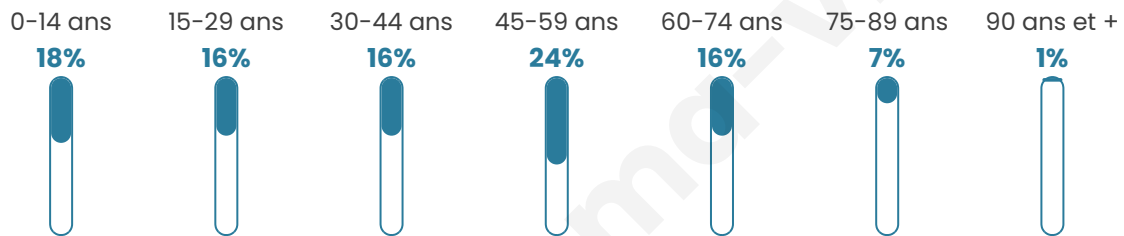

41 ans

Pop active

47.2%

Taux chômage

7.8%

Pop densité

43 h/km²

Revenu moyen

21 160 €/an

Evolution du nombre d'habitants

Sources : Institut national de la statistique et des études économiques (insee) selon Les dernières parutions officielles de 2024 portant sur les années 2020, 2021 et 2022.

Tranche d'âge

Activité professionnelle

Niveau de diplôme

Composition des ménages

Profils électoraux

Premier tour

	Marine LE PEN	61.26 %
	Emmanuel MACRON	14.14 %
	Jean-Luc MÉLENCHON	6.28 %
	Éric ZEMMOUR	4.71 %
	Valérie PÉCRESSE	4.71 %
	Jean LASSALLE	2.62 %
	Fabien ROUSSEL	1.57 %
	Yannick JADOT	1.57 %
	Nathalie ARTHAUD	1.05 %
	Philippe POUTOU	1.05 %
	Nicolas DUPONT-AIGNAN	1.05 %
	Anne HIDALGO	0.00 %