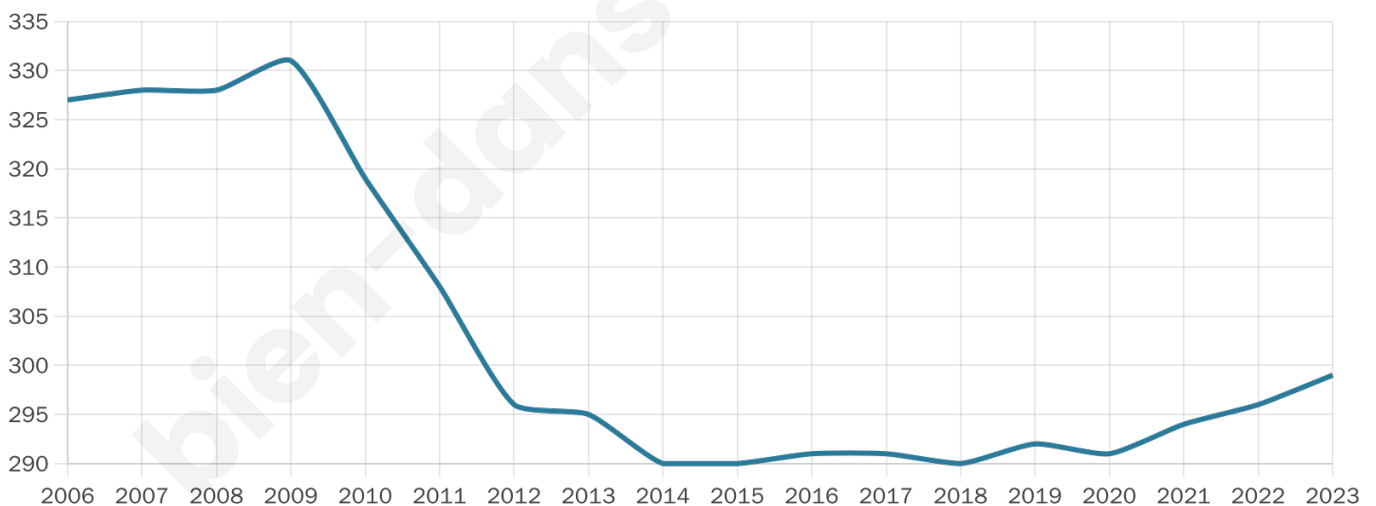

41 ans

Pop active

47.2%

Taux chômage

7.8%

Pop densité

43 h/km²

Revenu moyen

21 160 €/an

Evolution du nombre d'habitants

Sources : Institut national de la statistique et des études économiques (insee) selon Les dernières parutions officielles de 2024 portant sur les années 2020, 2021 et 2022.