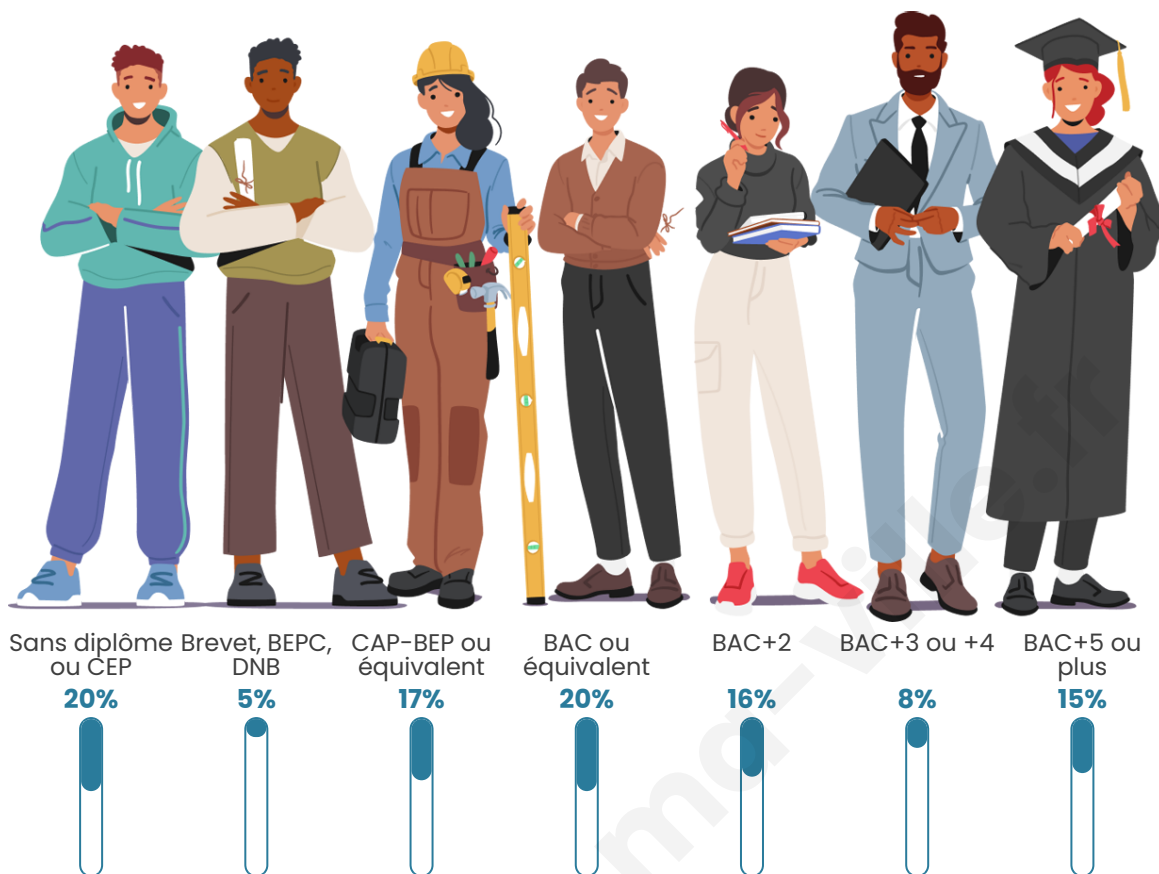

Tranche d'âge

Activité professionnelle

Niveau de diplôme

Composition des ménages

Profils électoraux

Premier tour

	Marine LE PEN	26.67 %
	Emmanuel MACRON	18.89 %
	Éric ZEMMOUR	14.44 %
	Jean LASSALLE	8.89 %
	Jean-Luc MÉLENCHON	7.78 %
	Valérie PÉCRESSÉ	6.67 %
	Fabien ROUSSEL	4.44 %
	Nicolas DUPONT-AIGNAN	4.44 %
	Anne HIDALGO	3.33 %
	Nathalie ARTHAUD	2.22 %
	Yannick JADOT	2.22 %
	Philippe POUTOU	0.00 %