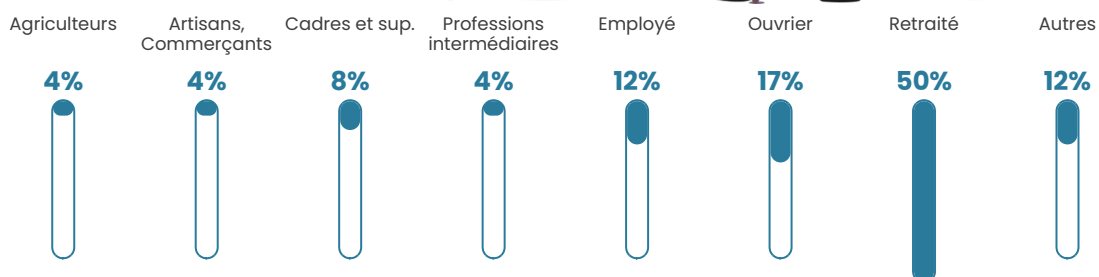

53 ans

Pop active

45.9%

Taux chômage

10.7%

Pop densité

10 h/km²

Revenu moyen

23 260 €/an

Evolution du nombre d'habitants

Sources : Institut national de la statistique et des études économiques (insee) selon Les dernières parutions officielles de 2024 portant sur les années 2020, 2021 et 2022.

Tranche d'âge

Activité professionnelle

Niveau de diplôme

Composition des ménages

Profils électoraux

Premier tour

	Marine LE PEN	26.67 %
	Emmanuel MACRON	18.89 %
	Éric ZEMMOUR	14.44 %
	Jean LASSALLE	8.89 %
	Jean-Luc MÉLENCHON	7.78 %
	Valérie PÉCRESSÉ	6.67 %
	Fabien ROUSSEL	4.44 %
	Nicolas DUPONT-AIGNAN	4.44 %
	Anne HIDALGO	3.33 %
	Nathalie ARTHAUD	2.22 %
	Yannick JADOT	2.22 %
	Philippe POUTOU	0.00 %