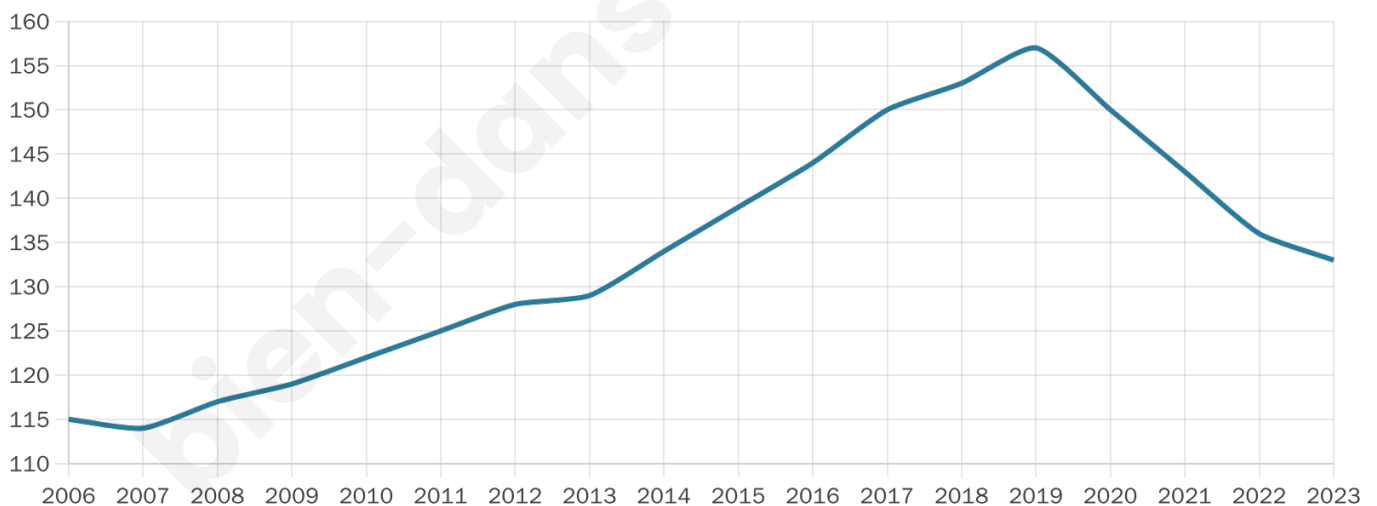

53 ans

Pop active

45.9%

Taux chômage

10.7%

Pop densité

10 h/km²

Revenu moyen

23 260 €/an

Evolution du nombre d'habitants

Sources : Institut national de la statistique et des études économiques (insee) selon Les dernières parutions officielles de 2024 portant sur les années 2020, 2021 et 2022.