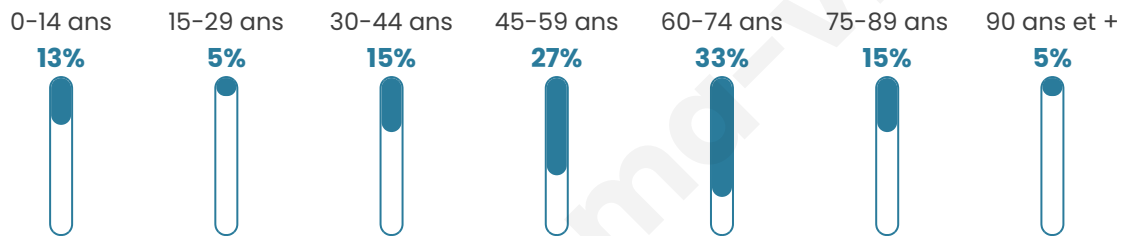

Version web

Ville de Flamarens

Présenté par

BIEN dans
ma **VILLE** 

Sommaire

Situation géographique	3
Statistiques sur la population	4
Evolution du nombre d'habitants	4
Tranche d'âge	5
0-14 ans	5
15-29 ans	5
30-44 ans	5
45-59 ans	5
60-74 ans	5
75-89 ans	5
90 ans et +	5
Activité professionnelle	5
Agriculteurs	5
Artisans, Commerçants	5
Cadres et sup.	5
Professions intermédiaires	5
Employé	5
Ouvrier	5
Retraité	5
Autres	5
Niveau de diplôme	6
Sans diplôme ou CEP	6
Brevet, BEPC, DNB	6
CAP-BEP ou équivalent	6
BAC ou équivalent	6
BAC+2	6
BAC+3 ou +4	6
BAC+5 ou plus	6
Composition des ménages	6
Couple sans enfant	6
Couple avec enfant(s)	6
Famille monoparentale	6
Colocation / Autre	6
Personnes seules	6
Profils électoraux	7
Premier tour	7
Sécurité	9
Evolution du nombre d'infractions	9
Pour comparer	10
Services à la population	11
Commerce	11
Éducation	11
Villes autour de Flamarens	12

53 ans

Pop active

45.9%

Taux chômage

10.7%

Pop densité

10 h/km²

Revenu moyen

Tranche d'âge

Activité professionnelle

Niveau de diplôme

Composition des ménages

Profils électoraux

Premier tour

	Marine LE PEN	26.67 %
	Emmanuel MACRON	18.89 %
	Éric ZEMMOUR	14.44 %
	Jean LASSALLE	8.89 %
	Jean-Luc MÉLENCHON	7.78 %
	Valérie PÉCRESSÉ	6.67 %
	Fabien ROUSSEL	4.44 %
	Nicolas DUPONT-AIGNAN	4.44 %
	Anne HIDALGO	3.33 %
	Nathalie ARTHAUD	2.22 %
	Yannick JADOT	2.22 %
	Philippe POUTOU	0.00 %