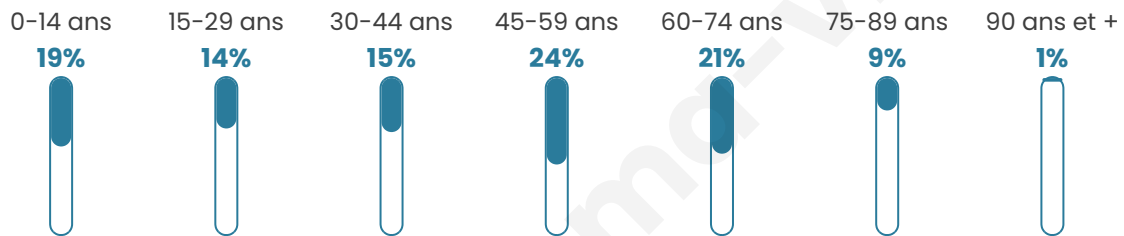

# Statistiques sur la population

Nombre d'habitants

**136**

Age moyen

**43 ans**

Pop active

**47.1%**

Taux chômage

**7.6%**

Pop densité

**15 h/km<sup>2</sup>**

Revenu moyen

**21 100 €/an**

## Evolution du nombre d'habitants

Sources : Institut national de la statistique et des études économiques (insee) selon Les dernières parutions officielles de 2024 portant sur les années 2020, 2021 et 2022.

## Tranche d'âge