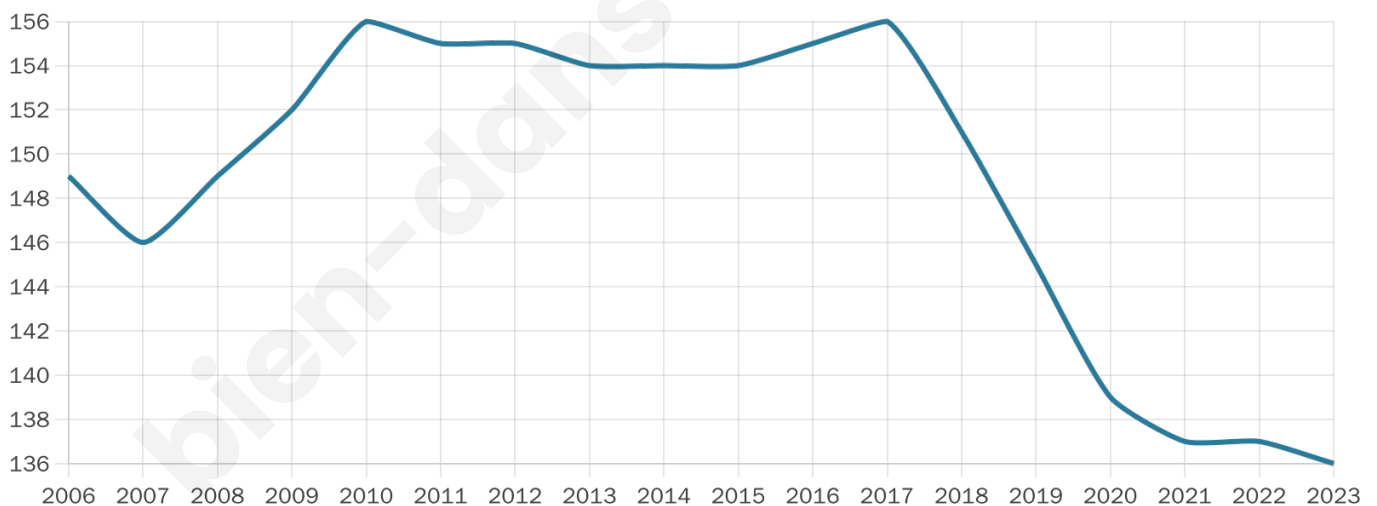

# Statistiques sur la population

Nombre d'habitants

**136**

Age moyen

**43 ans**

Pop active

**47.1%**

Taux chômage

**7.6%**

Pop densité

**15 h/km<sup>2</sup>**

Revenu moyen

**21 100 €/an**

## Evolution du nombre d'habitants

Sources : Institut national de la statistique et des études économiques (insee) selon Les dernières parutions officielles de 2024 portant sur les années 2020, 2021 et 2022.