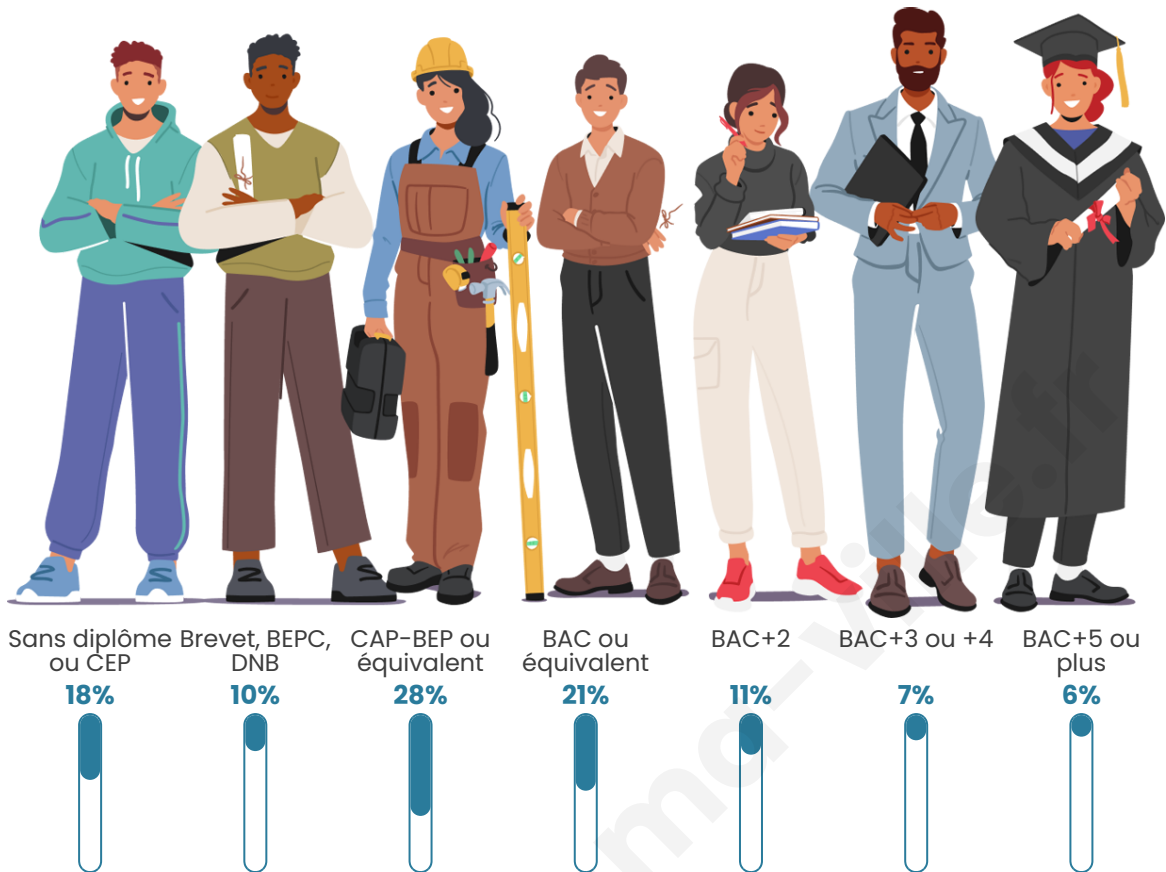

Statistiques sur la population

Nombre d'habitants

485

Age moyen

45 ans

Pop active

46.8%

Taux chômage

3%

Pop densité

61 h/km²

Revenu moyen

27 340 €/an

Evolution du nombre d'habitants

Sources : Institut national de la statistique et des études économiques (insee) selon Les dernières parutions officielles de 2024 portant sur les années 2020, 2021 et 2022.

Tranche d'âge

Activité professionnelle

Niveau de diplôme

Composition des ménages

Profils électoraux

Premier tour

	Emmanuel MACRON	31.99 %
	Marine LE PEN	25.65 %
	Jean-Luc MÉLENCHON	14.41 %
	Éric ZEMMOUR	9.22 %
	Valérie PÉCRESSSE	4.90 %
	Nicolas DUPONT-AIGNAN	4.61 %
	Yannick JADOT	3.17 %
	Jean LASSALLE	2.02 %
	Anne HIDALGO	1.44 %
	Philippe POUTOU	1.15 %
	Nathalie ARTHAUD	0.86 %
	Fabien ROUSSEL	0.58 %