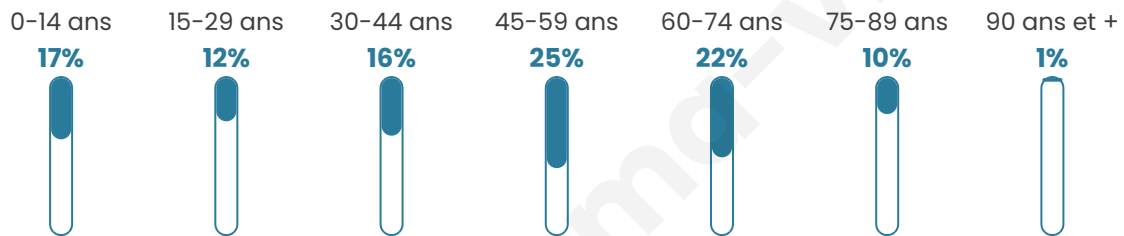

Statistiques sur la population

Nombre d'habitants

485

Age moyen

45 ans

Pop active

46.8%

Taux chômage

3%

Pop densité

61 h/km²

Revenu moyen

27 340 €/an

Evolution du nombre d'habitants

Sources : Institut national de la statistique et des études économiques (insee) selon Les dernières parutions officielles de 2024 portant sur les années 2020, 2021 et 2022.

Tranche d'âge

Activité professionnelle

Niveau de diplôme

Composition des ménages

Profils électoraux

Premier tour

	Emmanuel MACRON	31.99 %
	Marine LE PEN	25.65 %
	Jean-Luc MÉLENCHON	14.41 %
	Éric ZEMMOUR	9.22 %
	Valérie PÉCRESSSE	4.90 %
	Nicolas DUPONT-AIGNAN	4.61 %
	Yannick JADOT	3.17 %
	Jean LASSALLE	2.02 %
	Anne HIDALGO	1.44 %
	Philippe POUTOU	1.15 %
	Nathalie ARTHAUD	0.86 %
	Fabien ROUSSEL	0.58 %

439 inscrits

Participation : 82.23%

Votes blancs : 3.32%

Votes nuls : 0.55%

Second tour

	Emmanuel MACRON	55,45 %
	Marine LE PEN	44,55 %

438 inscrits

Participation : 80.14%