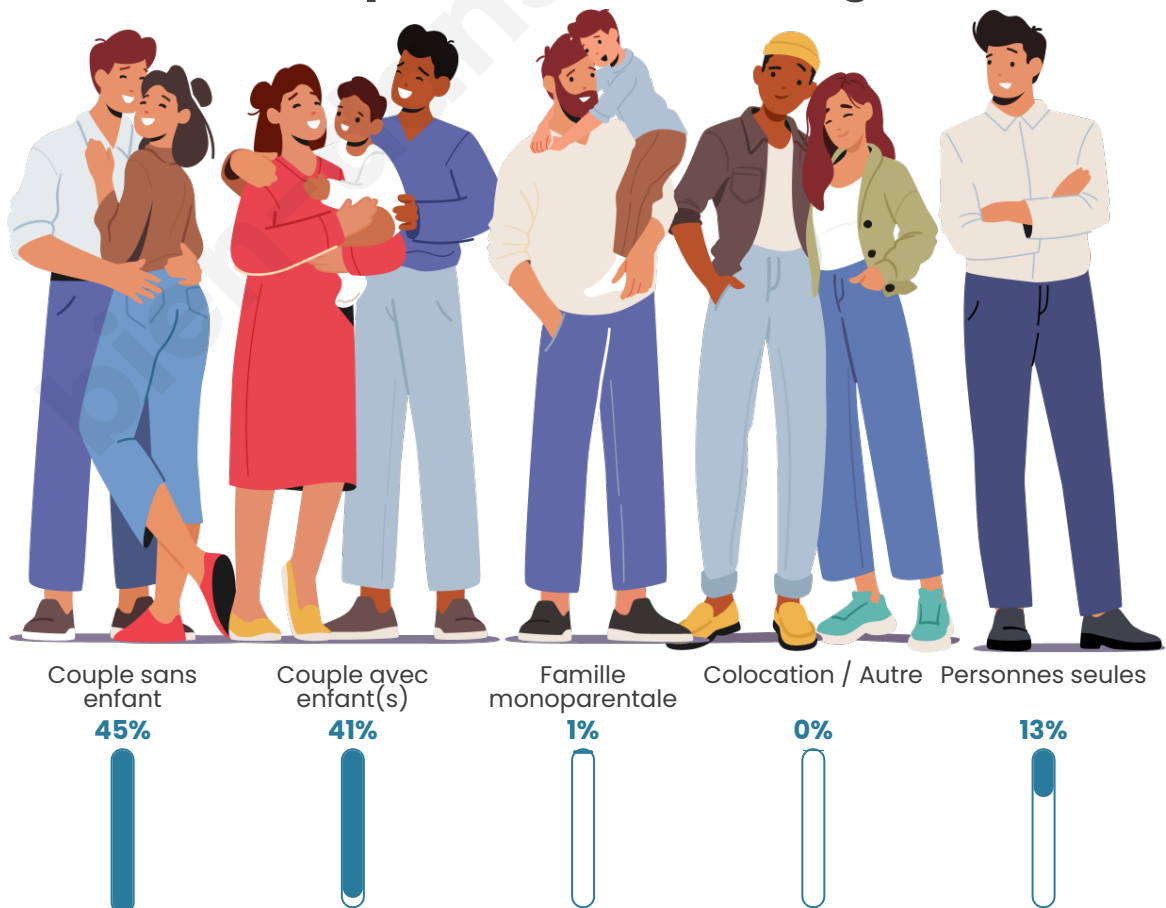

Tranche d'âge

Activité professionnelle

Niveau de diplôme

Composition des ménages

Profils électoraux

Premier tour

	Emmanuel MACRON	31.99 %
	Marine LE PEN	25.65 %
	Jean-Luc MÉLENCHON	14.41 %
	Éric ZEMMOUR	9.22 %
	Valérie PÉCRESSSE	4.90 %
	Nicolas DUPONT-AIGNAN	4.61 %
	Yannick JADOT	3.17 %
	Jean LASSALLE	2.02 %
	Anne HIDALGO	1.44 %
	Philippe POUTOU	1.15 %
	Nathalie ARTHAUD	0.86 %
	Fabien ROUSSEL	0.58 %