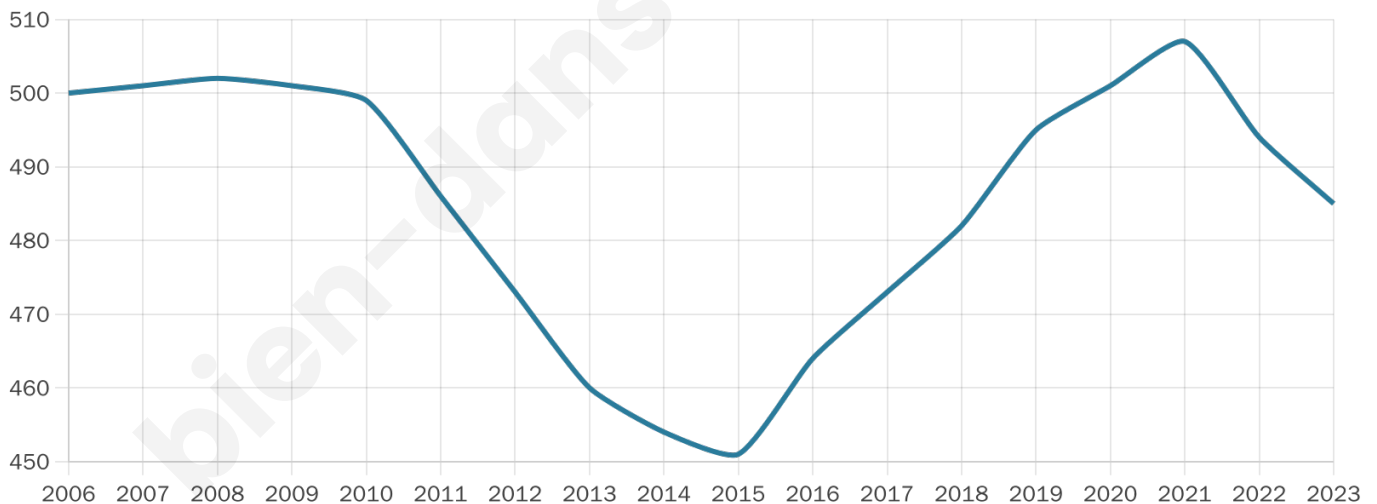

Statistiques sur la population

Nombre d'habitants

485

Age moyen

45 ans

Pop active

46.8%

Taux chômage

3%

Pop densité

61 h/km²

Revenu moyen

27 340 €/an

Evolution du nombre d'habitants

Sources : Institut national de la statistique et des études économiques (insee) selon Les dernières parutions officielles de 2024 portant sur les années 2020, 2021 et 2022.

Tranche d'âge

Activité professionnelle

Niveau de diplôme

Composition des ménages

Profils électoraux

Premier tour

	Emmanuel MACRON	31.99 %
	Marine LE PEN	25.65 %
	Jean-Luc MÉLENCHON	14.41 %
	Éric ZEMMOUR	9.22 %
	Valérie PÉCRESSSE	4.90 %
	Nicolas DUPONT-AIGNAN	4.61 %
	Yannick JADOT	3.17 %
	Jean LASSALLE	2.02 %
	Anne HIDALGO	1.44 %
	Philippe POUTOU	1.15 %
	Nathalie ARTHAUD	0.86 %
	Fabien ROUSSEL	0.58 %