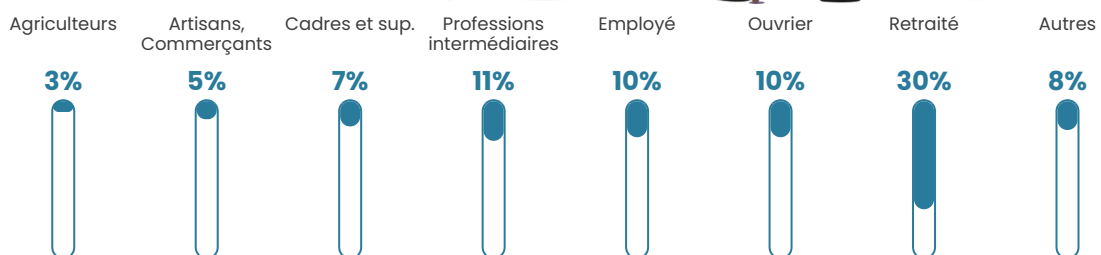

3%

Pop densité

61 h/km²

Revenu moyen

27 340 €/an

Evolution du nombre d'habitants

Sources : Institut national de la statistique et des études économiques (insee) selon Les dernières parutions officielles de 2024 portant sur les années 2020, 2021 et 2022.

Tranche d'âge

Activité professionnelle

Niveau de diplôme

Composition des ménages

Profils électoraux

Premier tour

	Emmanuel MACRON	31.99 %
	Marine LE PEN	25.65 %
	Jean-Luc MÉLENCHON	14.41 %
	Éric ZEMMOUR	9.22 %
	Valérie PÉCRESSSE	4.90 %
	Nicolas DUPONT-AIGNAN	4.61 %
	Yannick JADOT	3.17 %
	Jean LASSALLE	2.02 %
	Anne HIDALGO	1.44 %
	Philippe POUTOU	1.15 %
	Nathalie ARTHAUD	0.86 %
	Fabien ROUSSEL	0.58 %