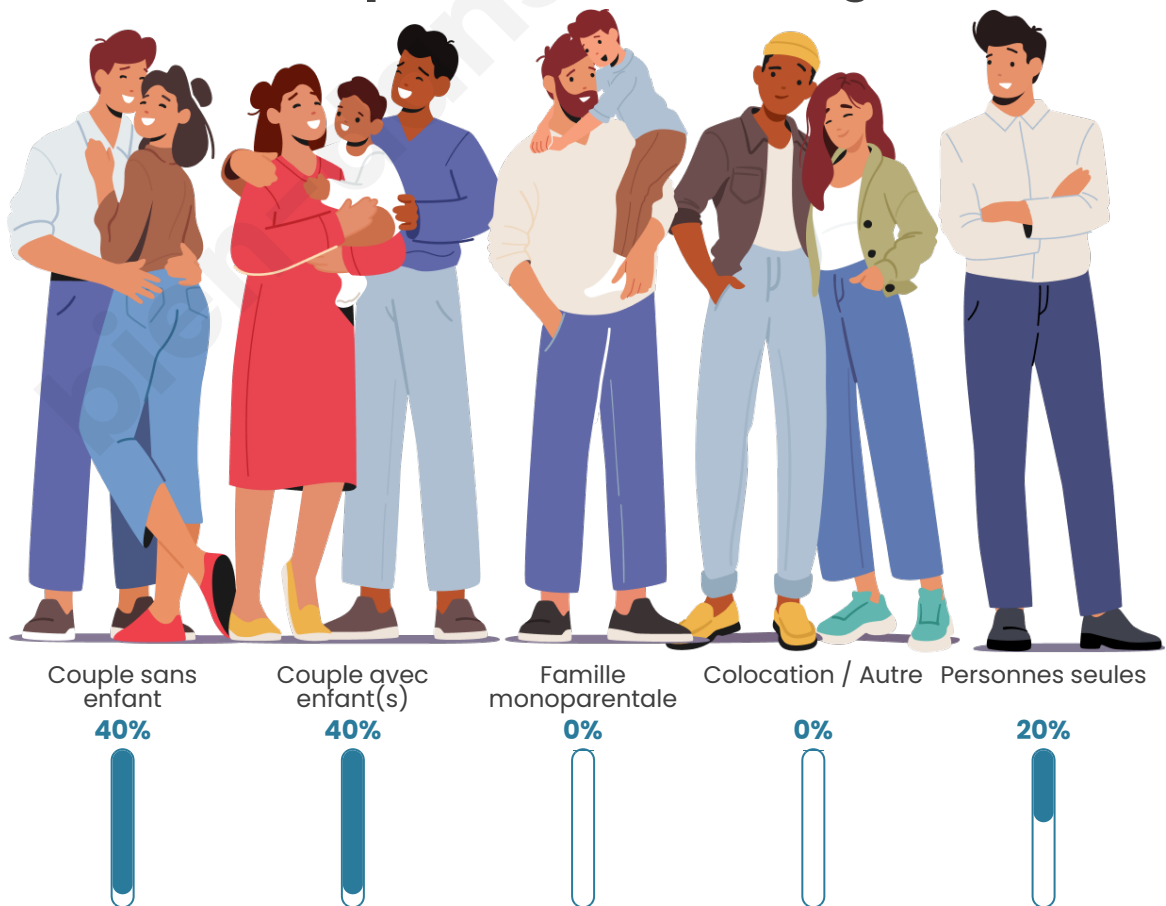

Tranche d'âge

Activité professionnelle

Niveau de diplôme

Composition des ménages

Profils électoraux

Premier tour

	Emmanuel MACRON	36.56 %
	Valérie PÉCRESE	20.43 %
	Marine LE PEN	15.05 %
	Jean LASSALLE	6.45 %
	Jean-Luc MÉLENCHON	6.45 %
	Éric ZEMMOUR	4.30 %
	Anne HIDALGO	3.23 %
	Yannick JADOT	3.23 %
	Fabien ROUSSEL	2.15 %
	Nicolas DUPONT-AIGNAN	2.15 %
	Nathalie ARTHAUD	0.00 %
	Philippe POUTOU	0.00 %