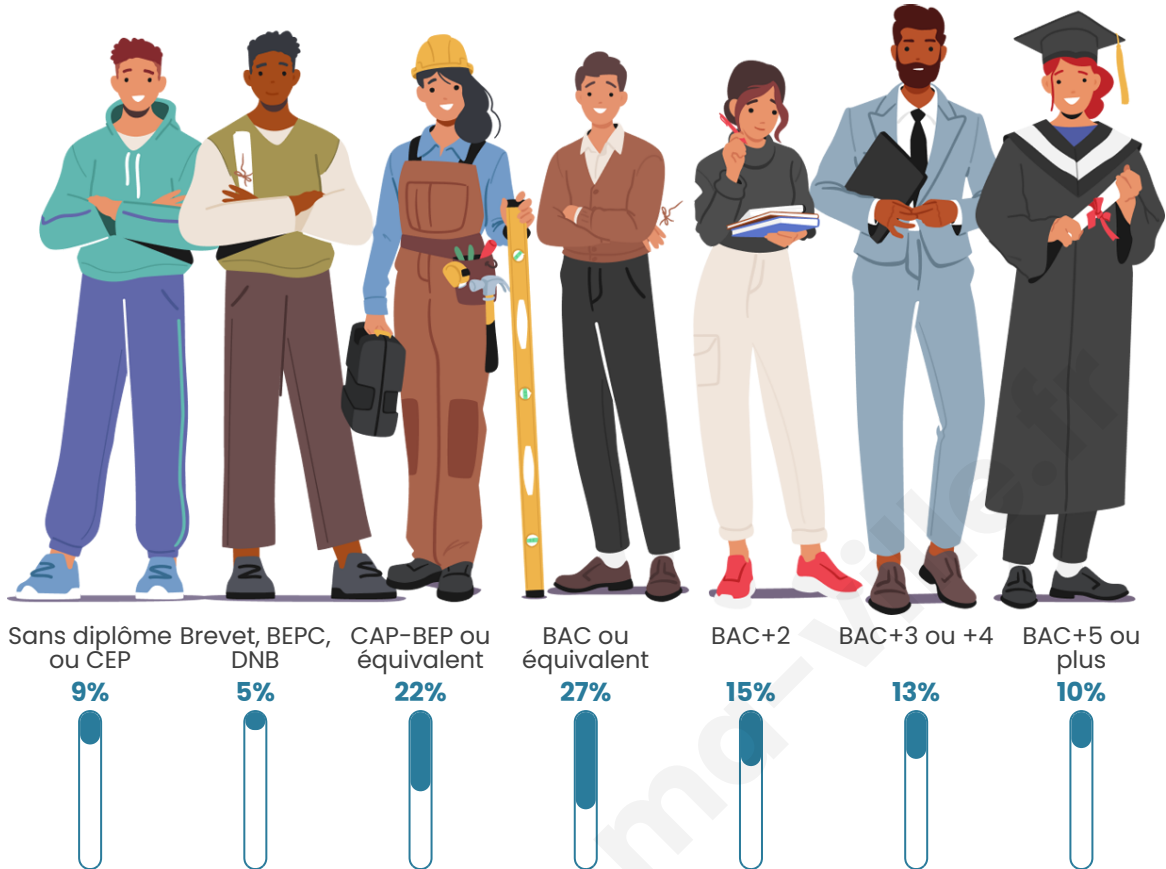

Statistiques sur la population

Nombre d'habitants

129

Age moyen

43 ans

Pop active

48.8%

Taux chômage

Tranche d'âge

Activité professionnelle

Niveau de diplôme

Composition des ménages

Profils électoraux

Premier tour

	Emmanuel MACRON	36.56 %
	Valérie PÉCRESE	20.43 %
	Marine LE PEN	15.05 %
	Jean LASSALLE	6.45 %
	Jean-Luc MÉLENCHON	6.45 %
	Éric ZEMMOUR	4.30 %
	Anne HIDALGO	3.23 %
	Yannick JADOT	3.23 %
	Fabien ROUSSEL	2.15 %
	Nicolas DUPONT-AIGNAN	2.15 %
	Nathalie ARTHAUD	0.00 %
	Philippe POUTOU	0.00 %