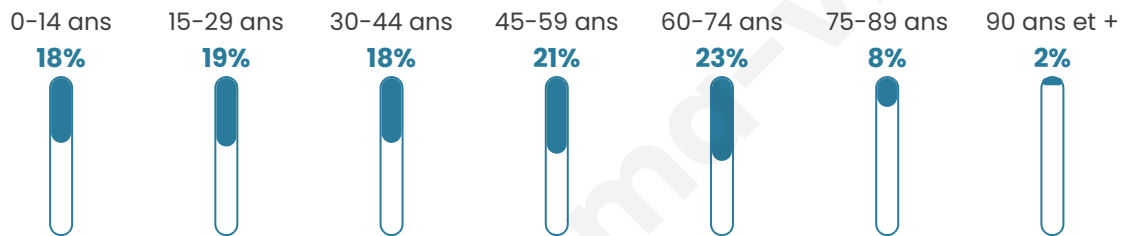

Statistiques sur la population

Nombre d'habitants

129

Age moyen

43 ans

Pop active

48.8%

Taux chômage

6%

Pop densité

18 h/km²

Revenu moyen

23 050 €/an

Evolution du nombre d'habitants

Sources : Institut national de la statistique et des études économiques (insee) selon Les dernières parutions officielles de 2024 portant sur les années 2020, 2021 et 2022.

Tranche d'âge

Activité professionnelle

Niveau de diplôme

Composition des ménages

Profils électoraux

Premier tour

	Emmanuel MACRON	36.56 %
	Valérie PÉCRESE	20.43 %
	Marine LE PEN	15.05 %
	Jean LASSALLE	6.45 %
	Jean-Luc MÉLENCHON	6.45 %
	Éric ZEMMOUR	4.30 %
	Anne HIDALGO	3.23 %
	Yannick JADOT	3.23 %
	Fabien ROUSSEL	2.15 %
	Nicolas DUPONT-AIGNAN	2.15 %
	Nathalie ARTHAUD	0.00 %
	Philippe POUTOU	0.00 %