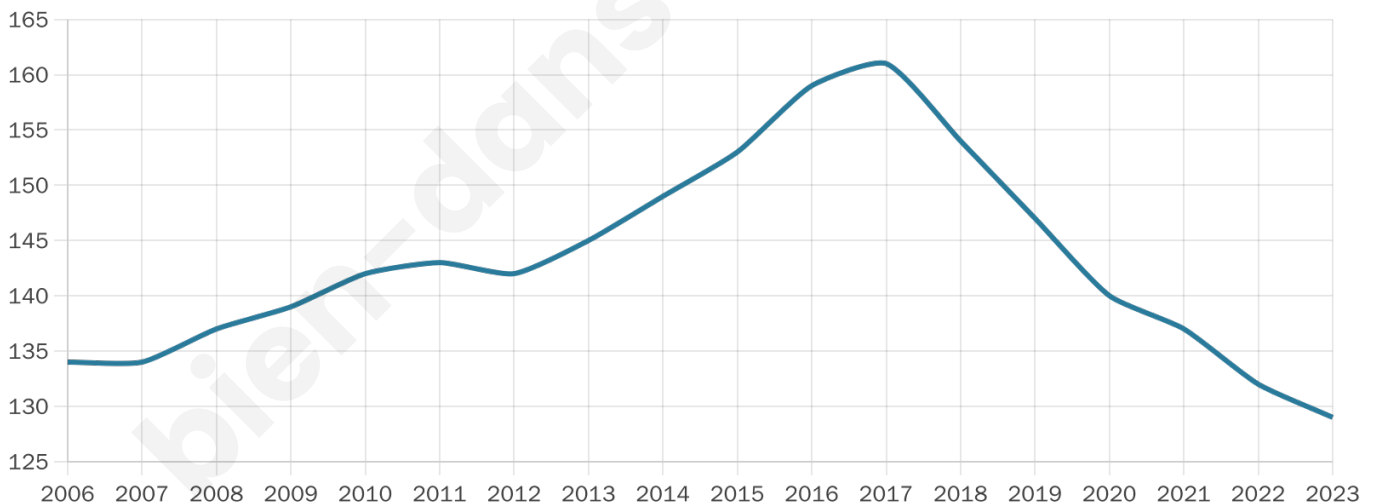

Statistiques sur la population

Nombre d'habitants

129

Age moyen

43 ans

Pop active

48.8%

Taux chômage

6%

Pop densité

18 h/km²

Revenu moyen

23 050 €/an

Evolution du nombre d'habitants

Sources : Institut national de la statistique et des études économiques (insee) selon Les dernières parutions officielles de 2024 portant sur les années 2020, 2021 et 2022.

Tranche d'âge

Activité professionnelle

Niveau de diplôme

Composition des ménages

Profils électoraux

Premier tour

	Emmanuel MACRON	36.56 %
	Valérie PÉCRESE	20.43 %
	Marine LE PEN	15.05 %
	Jean LASSALLE	6.45 %
	Jean-Luc MÉLENCHON	6.45 %
	Éric ZEMMOUR	4.30 %
	Anne HIDALGO	3.23 %
	Yannick JADOT	3.23 %
	Fabien ROUSSEL	2.15 %
	Nicolas DUPONT-AIGNAN	2.15 %
	Nathalie ARTHAUD	0.00 %
	Philippe POUTOU	0.00 %