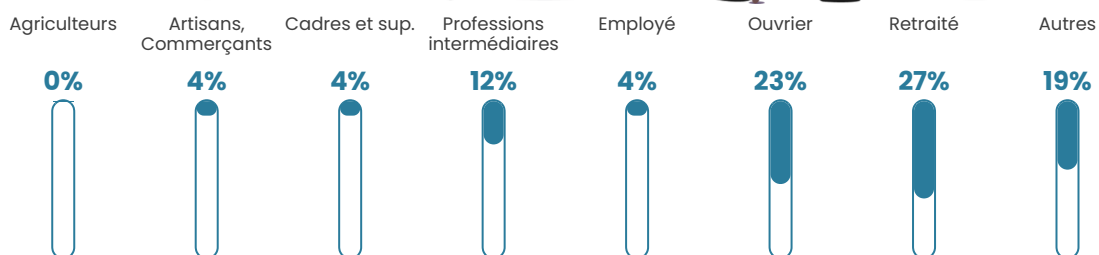

6%

Pop densité

18 h/km²

Revenu moyen

23 050 €/an

Evolution du nombre d'habitants

Sources : Institut national de la statistique et des études économiques (insee) selon Les dernières parutions officielles de 2024 portant sur les années 2020, 2021 et 2022.

Tranche d'âge

Activité professionnelle

Niveau de diplôme

Composition des ménages

Profils électoraux

Premier tour

	Emmanuel MACRON	36.56 %
	Valérie PÉCRESE	20.43 %
	Marine LE PEN	15.05 %
	Jean LASSALLE	6.45 %
	Jean-Luc MÉLENCHON	6.45 %
	Éric ZEMMOUR	4.30 %
	Anne HIDALGO	3.23 %
	Yannick JADOT	3.23 %
	Fabien ROUSSEL	2.15 %
	Nicolas DUPONT-AIGNAN	2.15 %
	Nathalie ARTHAUD	0.00 %
	Philippe POUTOU	0.00 %