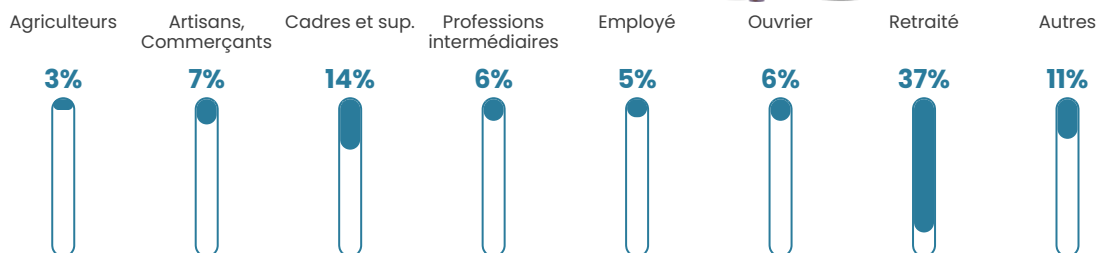

4.2%

Pop densité

70 h/km²

Revenu moyen

31 990 €/an

Evolution du nombre d'habitants

Sources : Institut national de la statistique et des études économiques (insee) selon Les dernières parutions officielles de 2024 portant sur les années 2020, 2021 et 2022.

Tranche d'âge

Activité professionnelle

Niveau de diplôme

Composition des ménages

Profils électoraux

Premier tour

	Emmanuel MACRON	36.90 %
	Marine LE PEN	17.78 %
	Jean-Luc MÉLENCHON	13.58 %
	Yannick JADOT	8.03 %
	Éric ZEMMOUR	7.46 %
	Valérie PÉCRESE	7.46 %
	Jean LASSALLE	2.49 %
	Anne HIDALGO	2.49 %
	Fabien ROUSSEL	1.34 %
	Philippe POUTOU	1.34 %
	Nicolas DUPONT-AIGNAN	1.15 %
	Nathalie ARTHAUD	0.00 %