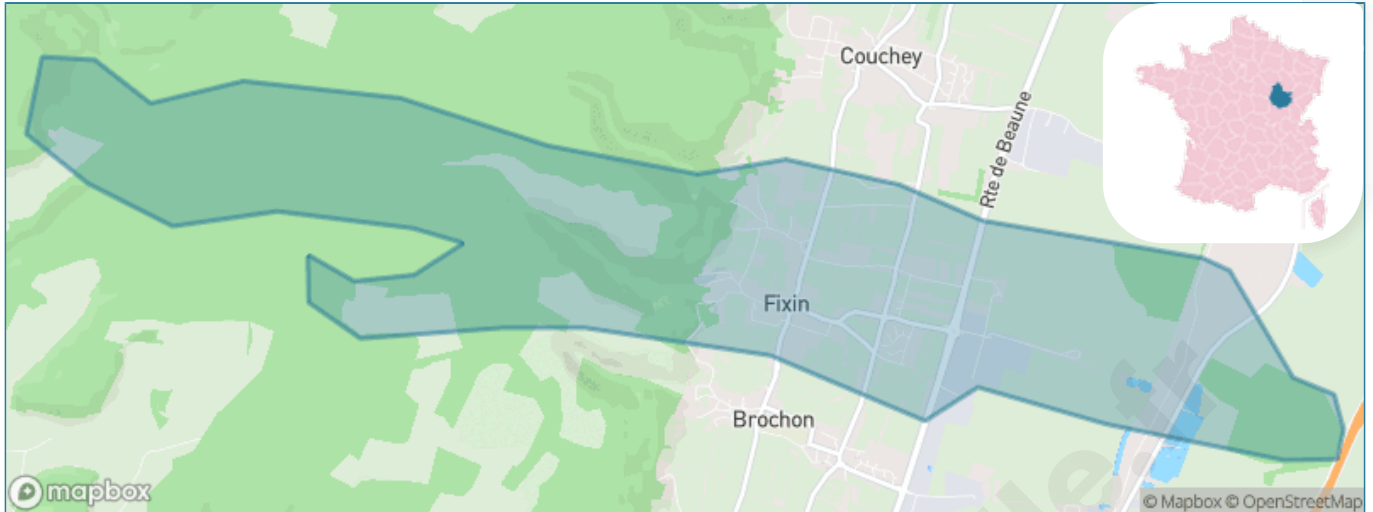

Version web

Ville de Fixin

Présenté par

BIEN dans
ma **VILLE** 

Sommaire

Situation géographique	3
Statistiques sur la population	4
Evolution du nombre d'habitants	4
Tranche d'âge	5
0-14 ans	5
15-29 ans	5
30-44 ans	5
45-59 ans	5
60-74 ans	5
75-89 ans	5
90 ans et +	5
Activité professionnelle	5
Agriculteurs	5
Artisans, Commerçants	5
Cadres et sup.	5
Professions intermédiaires	5
Employé	5
Ouvrier	5
Retraité	5
Autres	5
Niveau de diplôme	6
Sans diplôme ou CEP	6
Brevet, BEPC, DNB	6
CAP-BEP ou équivalent	6
BAC ou équivalent	6
BAC+2	6
BAC+3 ou +4	6
BAC+5 ou plus	6
Composition des ménages	6
Couple sans enfant	6
Couple avec enfant(s)	6
Famille monoparentale	6
Colocation / Autre	6
Personnes seules	6
Profils électoraux	7
Premier tour	7
Sécurité	8
Evolution du nombre d'infractions	8
Pour comparer	9
Services à la population	10
Commerce	10
Éducation	10
Villes autour de Fixin	12
Avis sur la ville de Fixin	13
Moyenne par critère	13
Villes autour de Fixin	13
Répartition des avis par note	13
Répartition des avis par note	13

Situation géographique

i Informations clés

- **Région** : Bourgogne-Franche-Comté
- **Département** : Côte-d'or
- **Code postal** : 21220
- **Superficie** : 10 km²

RÉGION
BOURGOGNE
FRANCHE
COMTE

Côte
d'Or
LE DÉPARTEMENT