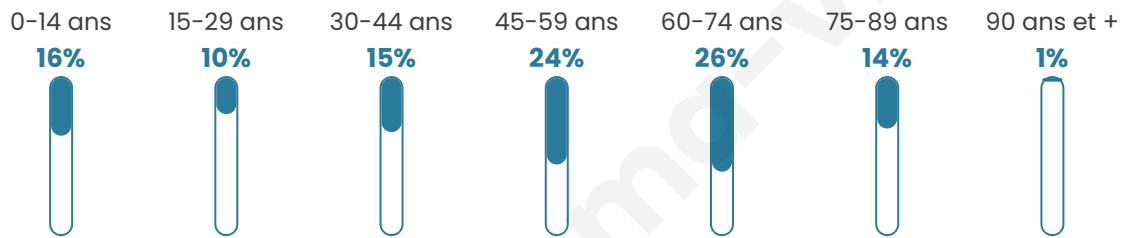

Statistiques sur la population

Nombre d'habitants

701

Age moyen

49 ans

Pop active

43.5%

Taux chômage

4.2%

Pop densité

70 h/km²

Revenu moyen

31 990 €/an

Evolution du nombre d'habitants

Sources : Institut national de la statistique et des études économiques (insee) selon Les dernières parutions officielles de 2024 portant sur les années 2020, 2021 et 2022.

Tranche d'âge

Activité professionnelle

Niveau de diplôme

Composition des ménages

Profils électoraux

Premier tour

	Emmanuel MACRON	36.90 %
	Marine LE PEN	17.78 %
	Jean-Luc MÉLENCHON	13.58 %
	Yannick JADOT	8.03 %
	Éric ZEMMOUR	7.46 %
	Valérie PÉCRESE	7.46 %
	Jean LASSALLE	2.49 %
	Anne HIDALGO	2.49 %
	Fabien ROUSSEL	1.34 %
	Philippe POUTOU	1.34 %
	Nicolas DUPONT-AIGNAN	1.15 %
	Nathalie ARTHAUD	0.00 %