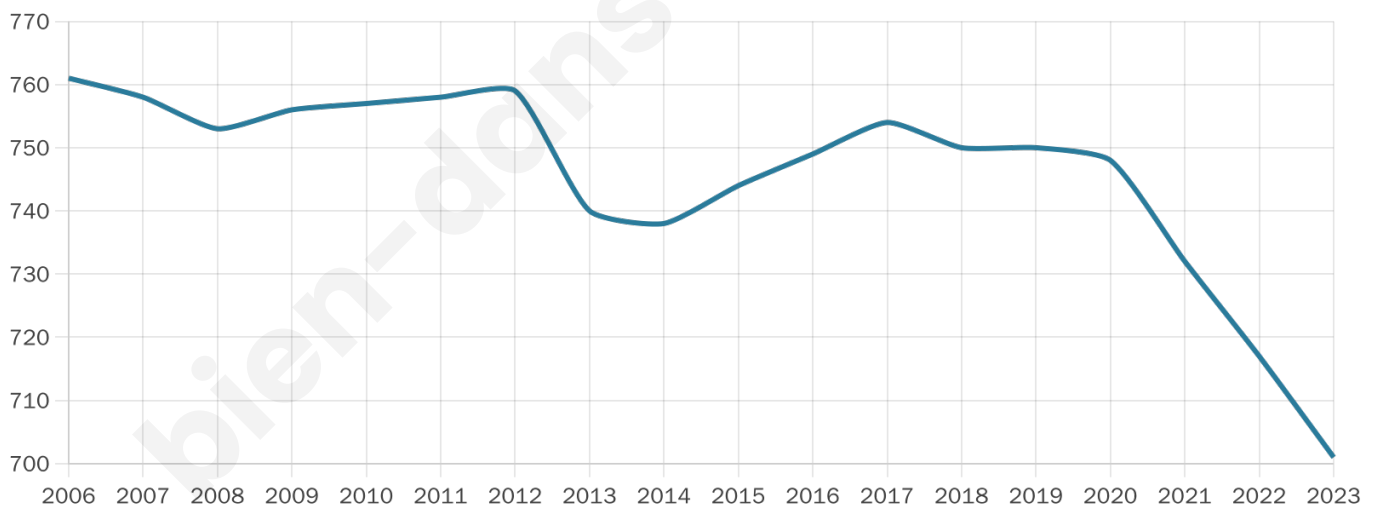

Statistiques sur la population

Nombre d'habitants

701

Age moyen

49 ans

Pop active

43.5%

Taux chômage

4.2%

Pop densité

70 h/km²

Revenu moyen

31 990 €/an

Evolution du nombre d'habitants

Sources : Institut national de la statistique et des études économiques (insee) selon Les dernières parutions officielles de 2024 portant sur les années 2020, 2021 et 2022.

Tranche d'âge

Activité professionnelle

Niveau de diplôme

Composition des ménages

Profils électoraux

Premier tour

	Emmanuel MACRON	36.90 %
	Marine LE PEN	17.78 %
	Jean-Luc MÉLENCHON	13.58 %
	Yannick JADOT	8.03 %
	Éric ZEMMOUR	7.46 %
	Valérie PÉCRESE	7.46 %
	Jean LASSALLE	2.49 %
	Anne HIDALGO	2.49 %
	Fabien ROUSSEL	1.34 %
	Philippe POUTOU	1.34 %
	Nicolas DUPONT-AIGNAN	1.15 %
	Nathalie ARTHAUD	0.00 %