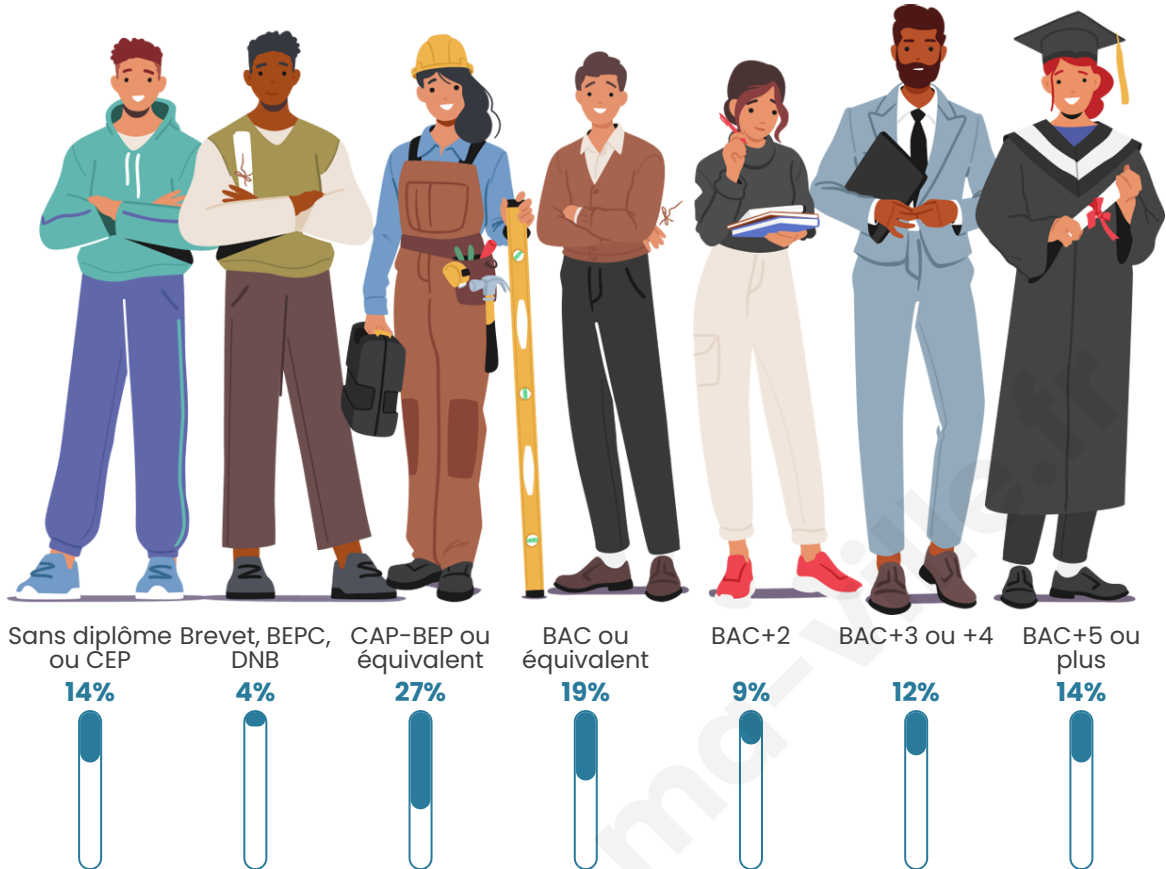

Statistiques sur la population

Nombre d'habitants

701

Age moyen

49 ans

Pop active

43.5%

Taux chômage

Tranche d'âge

Activité professionnelle

Niveau de diplôme

Composition des ménages

Profils électoraux

Premier tour

	Emmanuel MACRON	36.90 %
	Marine LE PEN	17.78 %
	Jean-Luc MÉLENCHON	13.58 %
	Yannick JADOT	8.03 %
	Éric ZEMMOUR	7.46 %
	Valérie PÉCRESE	7.46 %
	Jean LASSALLE	2.49 %
	Anne HIDALGO	2.49 %
	Fabien ROUSSEL	1.34 %
	Philippe POUTOU	1.34 %
	Nicolas DUPONT-AIGNAN	1.15 %
	Nathalie ARTHAUD	0.00 %