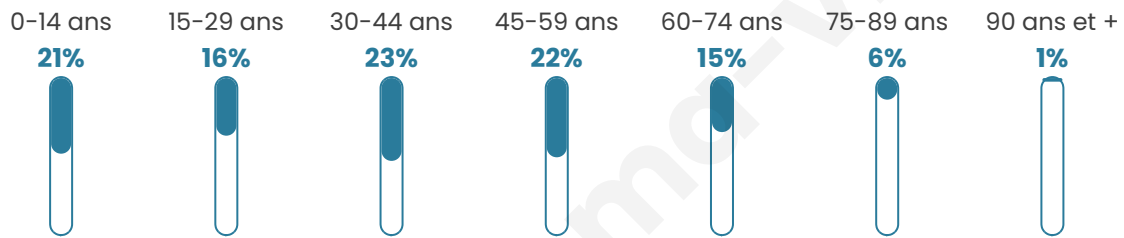

# Statistiques sur la population

Nombre d'habitants

**397**

Age moyen

**39 ans**

Pop active

**50.4%**

Taux chômage

**4.6%**

Pop densité

**132 h/km<sup>2</sup>**

Revenu moyen

**28 500 €/an**

## Evolution du nombre d'habitants

Sources : Institut national de la statistique et des études économiques (insee) selon Les dernières parutions officielles de 2024 portant sur les années 2020, 2021 et 2022.

## Tranche d'âge