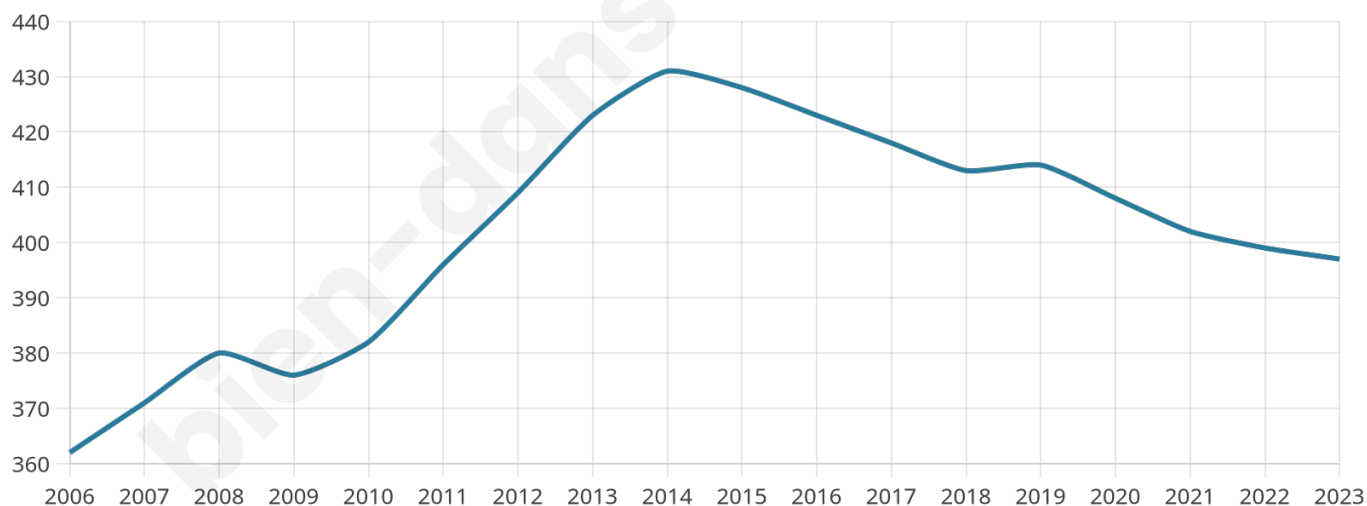

# Statistiques sur la population

Nombre d'habitants

**397**

Age moyen

**39 ans**

Pop active

**50.4%**

Taux chômage

**4.6%**

Pop densité

**132 h/km<sup>2</sup>**

Revenu moyen

**28 500 €/an**

## Evolution du nombre d'habitants

Sources : Institut national de la statistique et des études économiques (insee) selon Les dernières parutions officielles de 2024 portant sur les années 2020, 2021 et 2022.