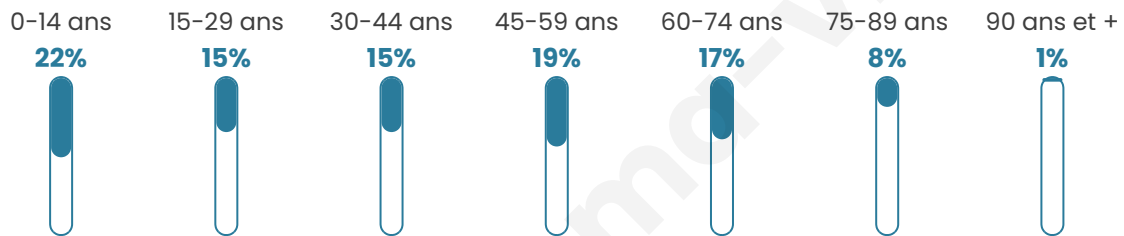

# Statistiques sur la population

Nombre d'habitants

**143**

Age moyen

**40 ans**

Pop active

**45.5%**

Taux chômage

**13.8%**

Pop densité

**20 h/km<sup>2</sup>**

Revenu moyen

**20 070 €/an**

## Evolution du nombre d'habitants

Sources : Institut national de la statistique et des études économiques (insee) selon Les dernières parutions officielles de 2024 portant sur les années 2020, 2021 et 2022.

## Tranche d'âge