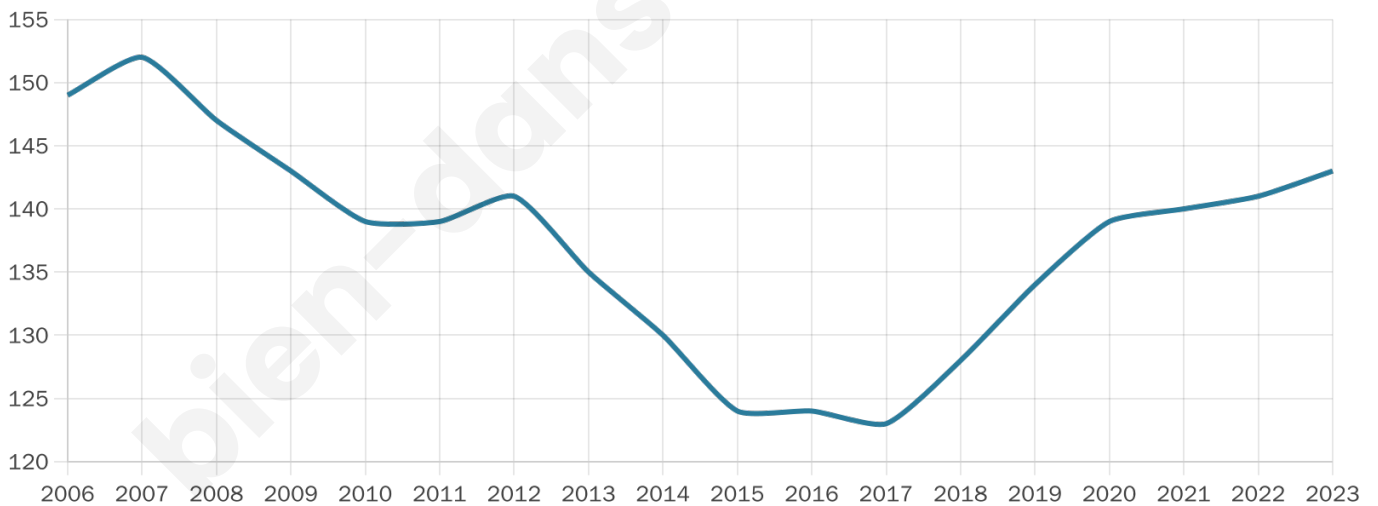

# Statistiques sur la population

Nombre d'habitants

**143**

Age moyen

**40 ans**

Pop active

**45.5%**

Taux chômage

**13.8%**

Pop densité

**20 h/km<sup>2</sup>**

Revenu moyen

**20 070 €/an**

## Evolution du nombre d'habitants

Sources : Institut national de la statistique et des études économiques (insee) selon Les dernières parutions officielles de 2024 portant sur les années 2020, 2021 et 2022.