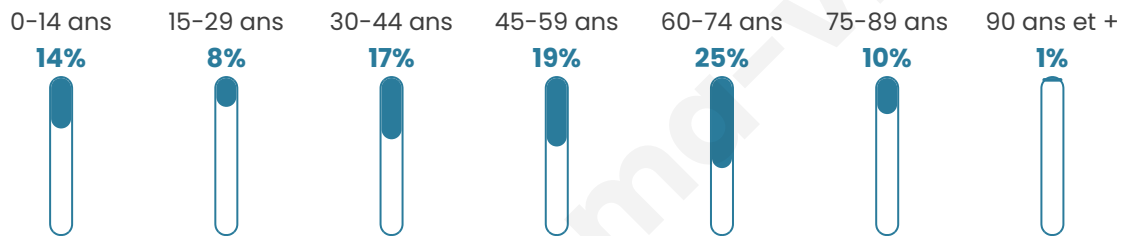

48 ans

Pop active

39.6%

Taux chômage

9.5%

Pop densité

39 h/km²

Revenu moyen

20 530 €/an

Evolution du nombre d'habitants

Sources : Institut national de la statistique et des études économiques (insee) selon Les dernières parutions officielles de 2024 portant sur les années 2020, 2021 et 2022.

Tranche d'âge

Activité professionnelle

Niveau de diplôme

Composition des ménages

Profils électoraux

Premier tour

| | | |
|---|-----------------------|---------|
|  | Marine LE PEN | 28.79 % |
|  | Emmanuel MACRON | 23.63 % |
|  | Jean-Luc MÉLENCHON | 15.96 % |
|  | Éric ZEMMOUR | 9.55 % |
|  | Jean LASSALLE | 6.57 % |
|  | Valérie PÉCRESSE | 4.07 % |
|  | Yannick JADOT | 3.76 % |
|  | Nicolas DUPONT-AIGNAN | 3.13 % |
|  | Fabien ROUSSEL | 2.35 % |
|  | Anne HIDALGO | 1.25 % |
|  | Nathalie ARTHAUD | 0.63 % |
|  | Philippe POUTOU | 0.31 % |