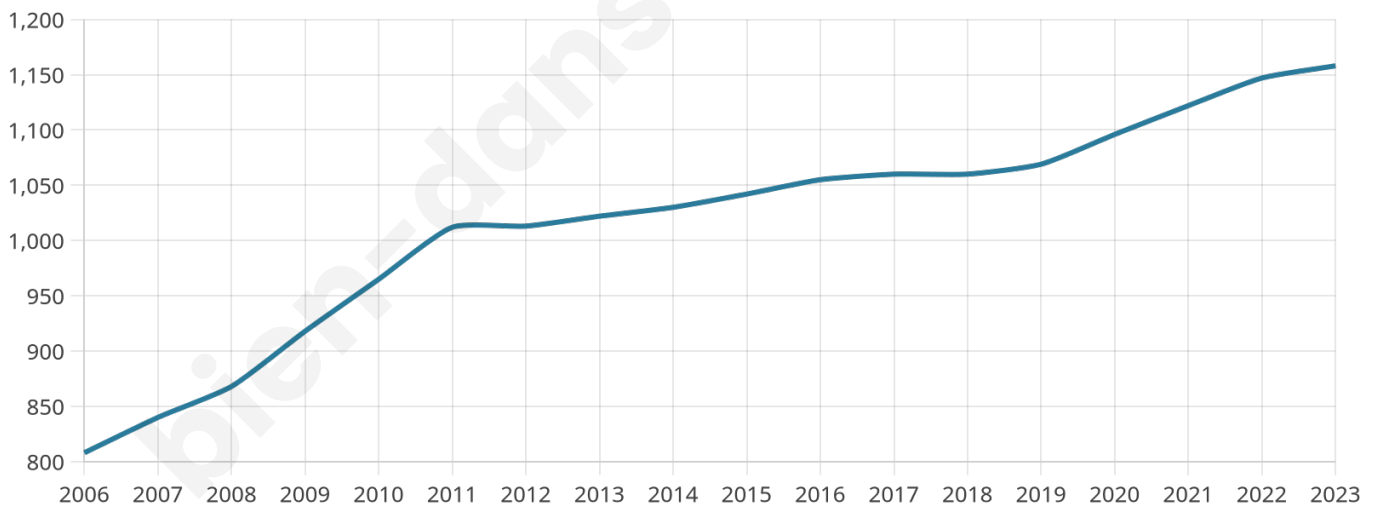

48 ans

Pop active

39.6%

Taux chômage

9.5%

Pop densité

39 h/km²

Revenu moyen

20 530 €/an

Evolution du nombre d'habitants

Sources : Institut national de la statistique et des études économiques (insee) selon Les dernières parutions officielles de 2024 portant sur les années 2020, 2021 et 2022.