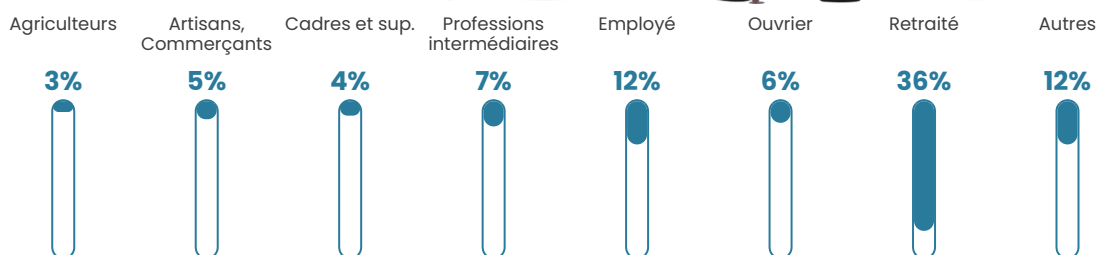

20 530 €/an

Evolution du nombre d'habitants

Sources : Institut national de la statistique et des études économiques (insee) selon Les dernières parutions officielles de 2024 portant sur les années 2020, 2021 et 2022.

Tranche d'âge

Activité professionnelle

Niveau de diplôme

Composition des ménages

Profils électoraux

Premier tour

| | | |
|---|-----------------------|---------|
|  | Marine LE PEN | 28.79 % |
|  | Emmanuel MACRON | 23.63 % |
|  | Jean-Luc MÉLENCHON | 15.96 % |
|  | Éric ZEMMOUR | 9.55 % |
|  | Jean LASSALLE | 6.57 % |
|  | Valérie PÉCRESSE | 4.07 % |
|  | Yannick JADOT | 3.76 % |
|  | Nicolas DUPONT-AIGNAN | 3.13 % |
|  | Fabien ROUSSEL | 2.35 % |
|  | Anne HIDALGO | 1.25 % |
|  | Nathalie ARTHAUD | 0.63 % |
|  | Philippe POUTOU | 0.31 % |