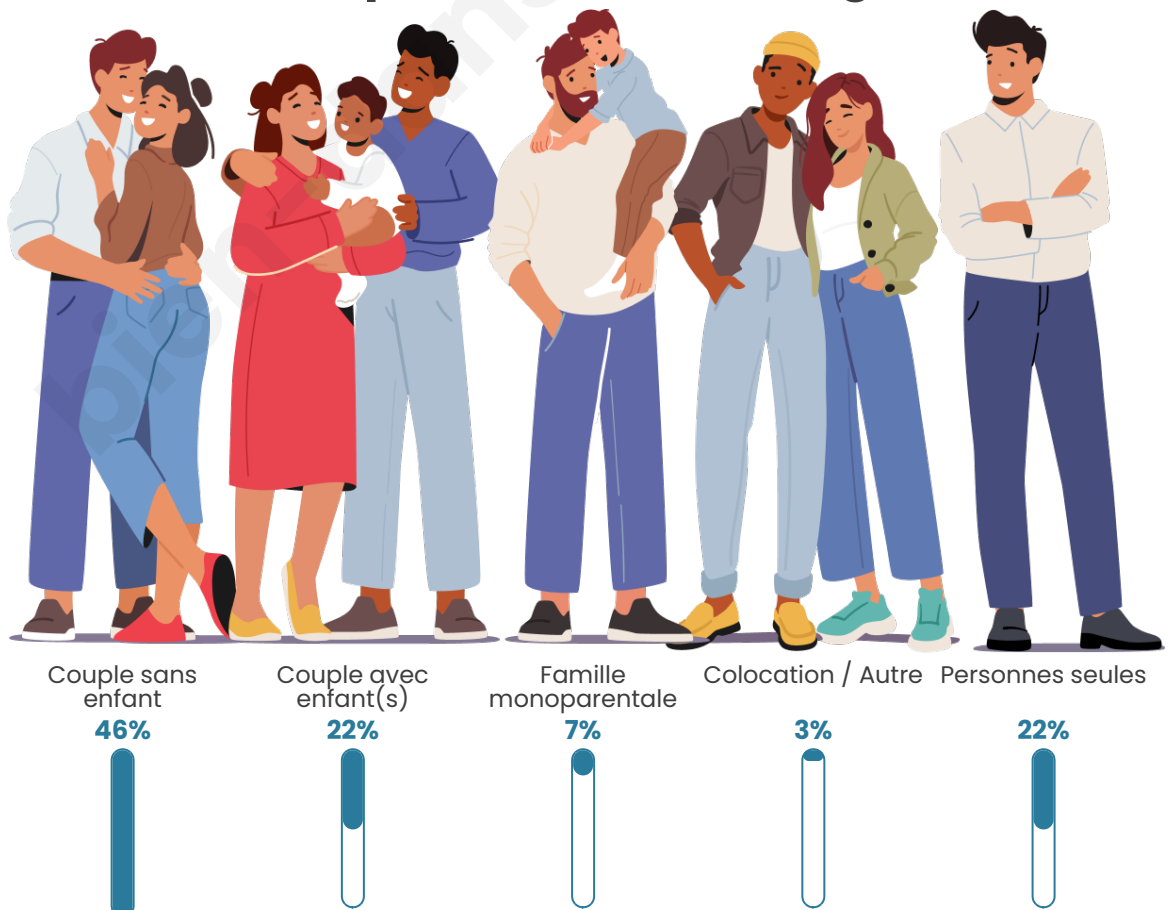

Tranche d'âge

Activité professionnelle

Niveau de diplôme

Composition des ménages

Profils électoraux

Premier tour

| | | |
|---|-----------------------|---------|
|  | Marine LE PEN | 28.79 % |
|  | Emmanuel MACRON | 23.63 % |
|  | Jean-Luc MÉLENCHON | 15.96 % |
|  | Éric ZEMMOUR | 9.55 % |
|  | Jean LASSALLE | 6.57 % |
|  | Valérie PÉCRESSE | 4.07 % |
|  | Yannick JADOT | 3.76 % |
|  | Nicolas DUPONT-AIGNAN | 3.13 % |
|  | Fabien ROUSSEL | 2.35 % |
|  | Anne HIDALGO | 1.25 % |
|  | Nathalie ARTHAUD | 0.63 % |
|  | Philippe POUTOU | 0.31 % |

Participation : 82.4%

Votes blancs : 8.2%

Votes nuls : 4.8%

Sécurité

Agressions physiques / sexuelles

0

Cambriolages

18