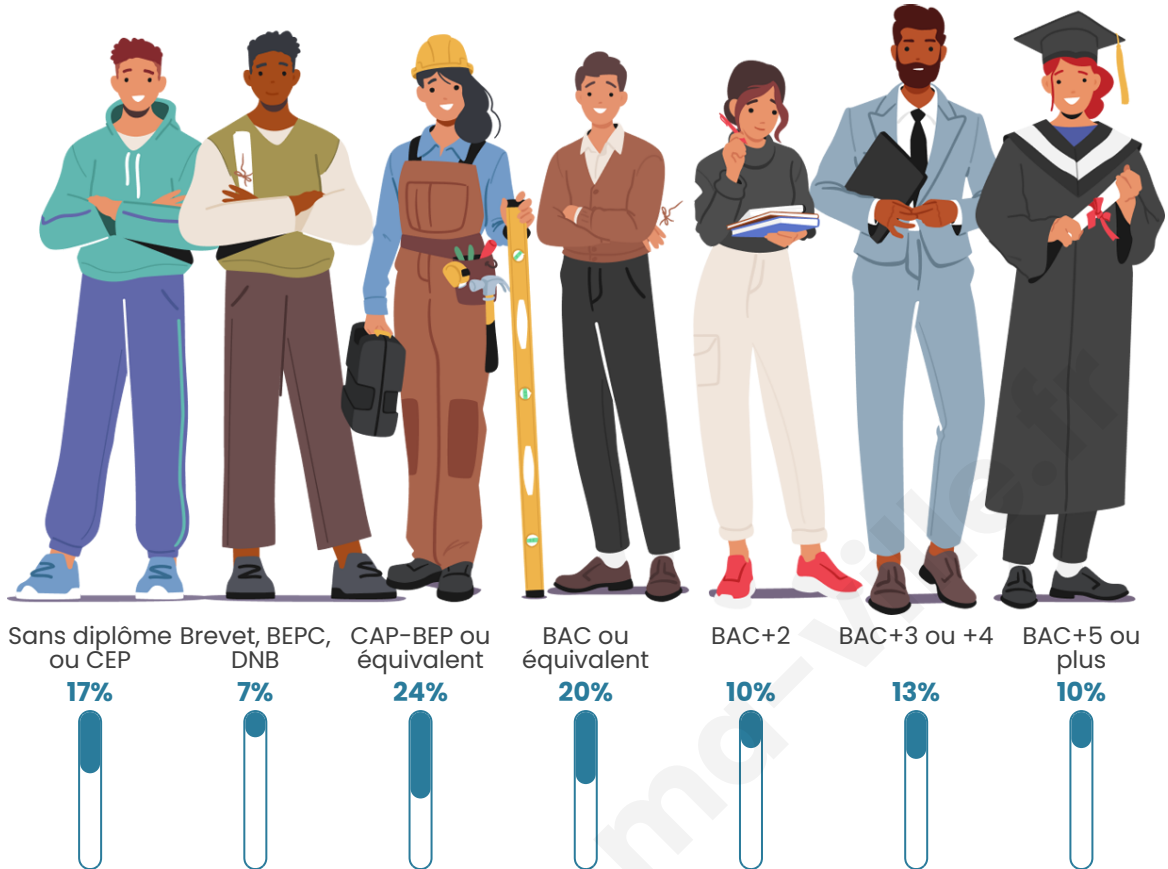

Tranche d'âge

Activité professionnelle

Niveau de diplôme

Composition des ménages

Profils électoraux

Premier tour

| | | |
|---|-----------------------|---------|
|  | Marine LE PEN | 28.79 % |
|  | Emmanuel MACRON | 23.63 % |
|  | Jean-Luc MÉLENCHON | 15.96 % |
|  | Éric ZEMMOUR | 9.55 % |
|  | Jean LASSALLE | 6.57 % |
|  | Valérie PÉCRESSE | 4.07 % |
|  | Yannick JADOT | 3.76 % |
|  | Nicolas DUPONT-AIGNAN | 3.13 % |
|  | Fabien ROUSSEL | 2.35 % |
|  | Anne HIDALGO | 1.25 % |
|  | Nathalie ARTHAUD | 0.63 % |
|  | Philippe POUTOU | 0.31 % |