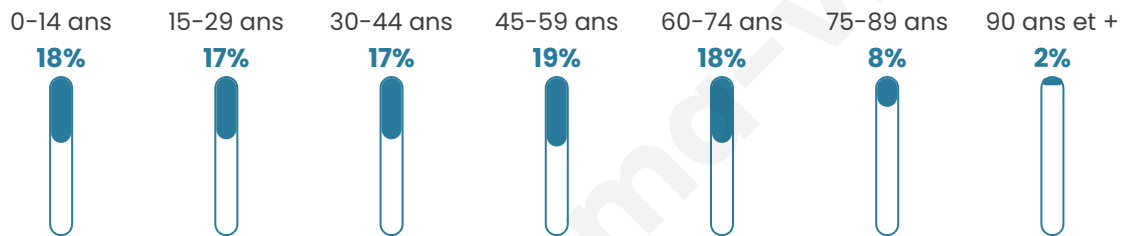

5 850

Age moyen

42 ans

Pop active

43.6%

Taux chômage

8.4%

Pop densité

366 h/km²

Revenu moyen

20 690 €/an

Evolution du nombre d'habitants

Sources : Institut national de la statistique et des études économiques (insee) selon Les dernières parutions officielles de 2024 portant sur les années 2020, 2021 et 2022.

Tranche d'âge

Activité professionnelle

Niveau de diplôme

Composition des ménages

Profils électoraux

Premier tour

	Marine LE PEN	44.22 %
	Emmanuel MACRON	22.02 %
	Jean-Luc MÉLENCHON	12.73 %
	Éric ZEMMOUR	6.12 %
	Yannick JADOT	2.83 %
	Valérie PÉCRESSE	2.79 %
	Fabien ROUSSEL	2.09 %
	Jean LASSALLE	2.09 %
	Nicolas DUPONT-AIGNAN	2.09 %
	Anne HIDALGO	1.45 %
	Nathalie ARTHAUD	0.95 %
	Philippe POUTOU	0.64 %

4 098 inscrits

Participation : 70.2%

Votes blancs : 1.29%

Votes nuls : 0.38%

Second tour

	Emmanuel MACRON	37,79 %
	Marine LE PEN	62,21 %

4 098 inscrits

Participation : 71.52%