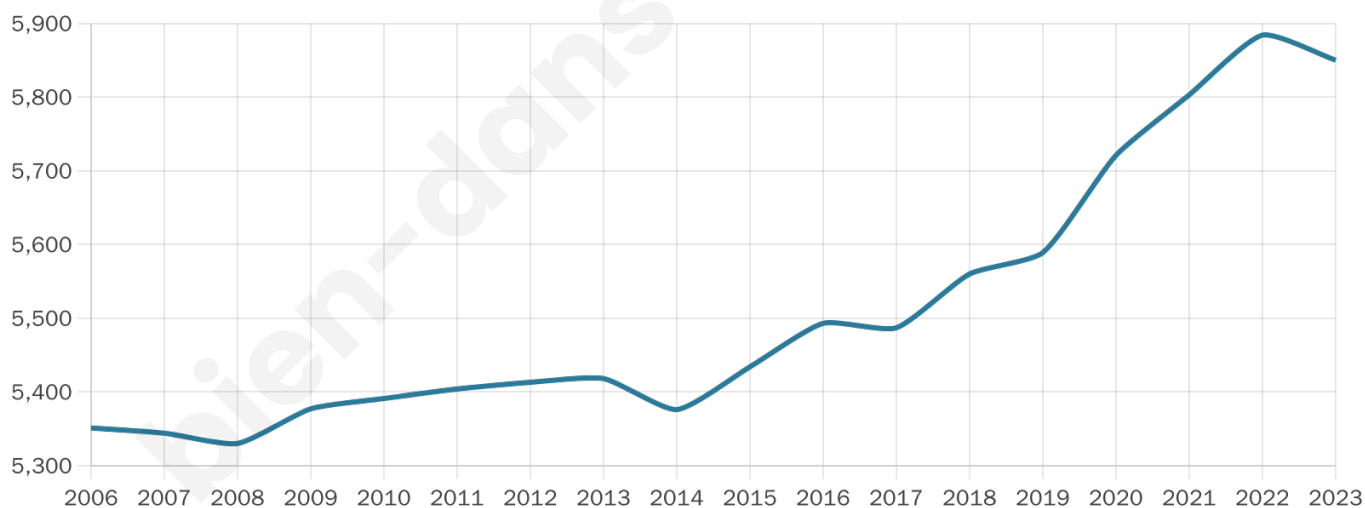

5 850

Age moyen

42 ans

Pop active

43.6%

Taux chômage

8.4%

Pop densité

366 h/km²

Revenu moyen

20 690 €/an

Evolution du nombre d'habitants

Sources : Institut national de la statistique et des études économiques (insee) selon Les dernières parutions officielles de 2024 portant sur les années 2020, 2021 et 2022.