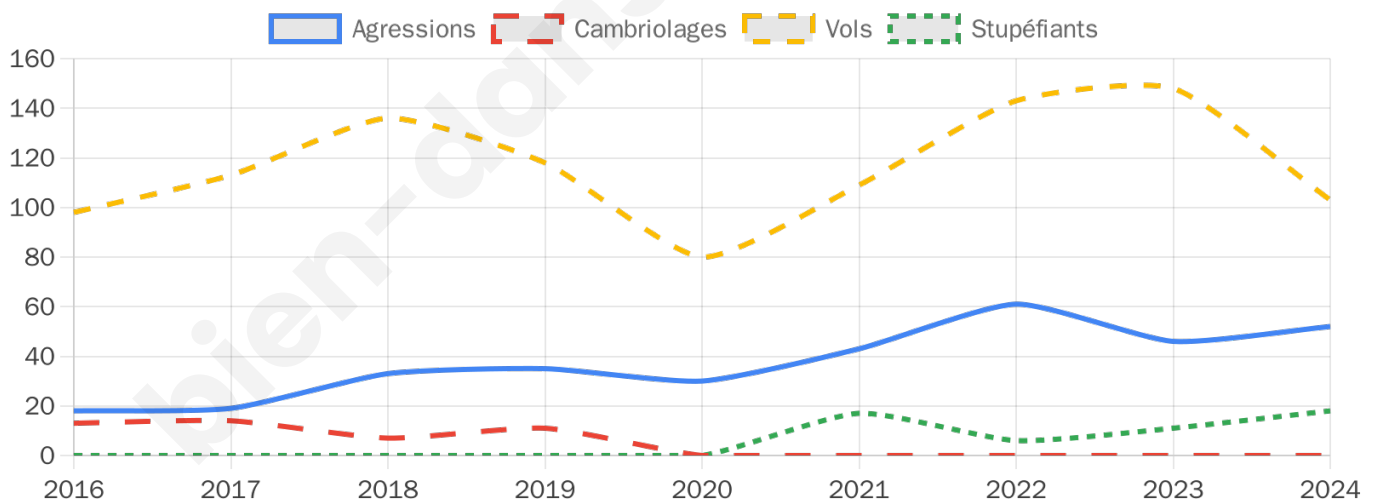

4 098 inscrits

Participation : 70.2%

Votes blancs : 1.29%

Votes nuls : 0.38%

Second tour

	Emmanuel MACRON	37,79 %
	Marine LE PEN	62,21 %

4 098 inscrits

Participation : 71.52%

Votes blancs : 3.86%

Votes nuls : 2.08%

Sécurité

Agressions physiques / sexuelles

52

Cambriolages

0

Vols / dégradations

103

Stupéfiants

18

Evolution du nombre d'infractions

Pour comparer

(en proportion du nombre d'habitants)

Sources : Bases statistiques communale, départementale et régionale de la délinquance enregistrée par la police et la gendarmerie nationales selon les dernières parutions officielles de 2025 portant sur l'année 2024 ([data.gouv](https://data.gouv.fr)).