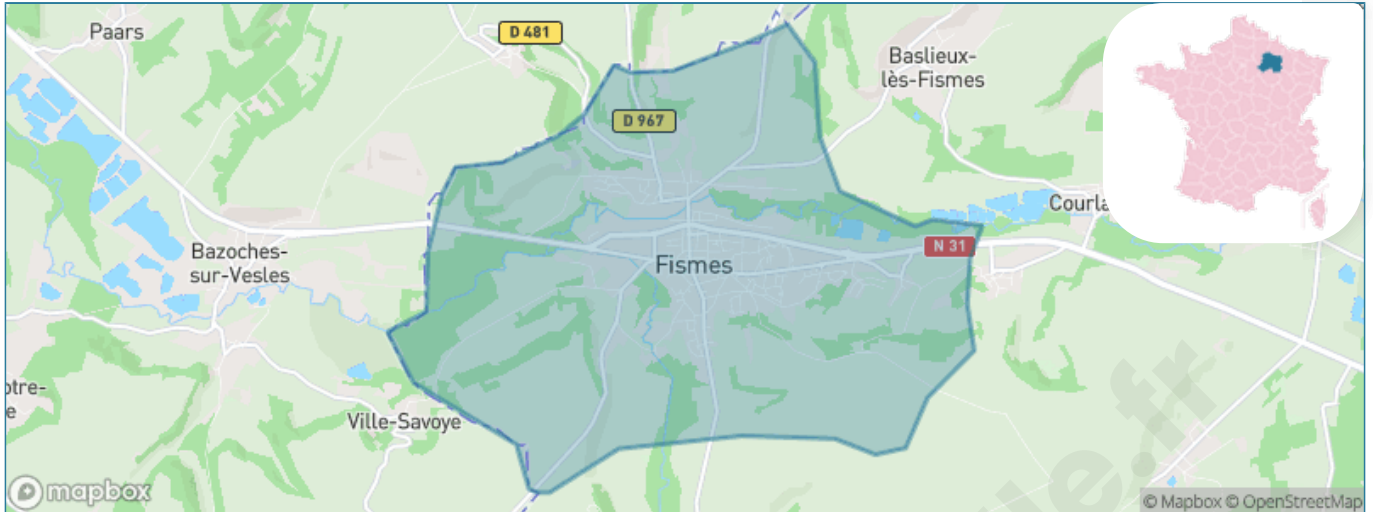

Version web

Ville de Fismes

Présenté par

BIEN dans
ma **VILLE** 

Sommaire

Situation géographique	3
Statistiques sur la population	4
Evolution du nombre d'habitants	4
Tranche d'âge	5
0-14 ans	5
15-29 ans	5
30-44 ans	5
45-59 ans	5
60-74 ans	5
75-89 ans	5
90 ans et +	5
Activité professionnelle	5
Agriculteurs	5
Artisans, Commerçants	5
Cadres et sup.	5
Professions intermédiaires	5
Employé	5
Ouvrier	5
Retraité	5
Autres	5
Niveau de diplôme	6
Sans diplôme ou CEP	6
Brevet, BEPC, DNB	6
CAP-BEP ou équivalent	6
BAC ou équivalent	6
BAC+2	6
BAC+3 ou +4	6
BAC+5 ou plus	6
Composition des ménages	6
Couple sans enfant	6
Couple avec enfant(s)	6
Famille monoparentale	6
Colocation / Autre	6
Personnes seules	6
Profil électoraux	7
Premier tour	7
Sécurité	8
Evolution du nombre d'infractions	8
Pour comparer	9
Services à la population	10
Commerce	10
Éducation	10
Villes autour de Fismes	11
Avis sur la ville de Fismes	12
Moyenne par critère	12
Villes autour de Fismes	12
Répartition des avis par note	12
Répartition des avis par note	12

Situation géographique

i Informations clés

- **Région** : Grand Est
- **Département** : Marne
- **Code postal** : 51170
- **Superficie** : 16 km²

Marne
LE DÉPARTEMENT

Statistiques sur la population

Nombre d'habitants