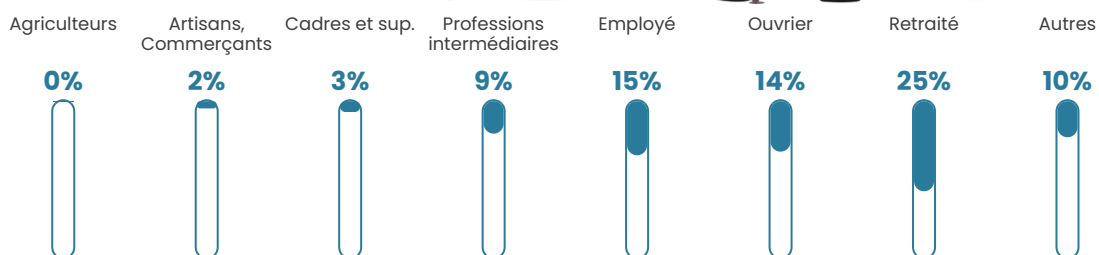

366 h/km²

Revenu moyen

20 690 €/an

Evolution du nombre d'habitants

Sources : Institut national de la statistique et des études économiques (insee) selon Les dernières parutions officielles de 2024 portant sur les années 2020, 2021 et 2022.

Tranche d'âge

Activité professionnelle

Niveau de diplôme

Composition des ménages

Profils électoraux

Premier tour

	Marine LE PEN	44.22 %
	Emmanuel MACRON	22.02 %
	Jean-Luc MÉLENCHON	12.73 %
	Éric ZEMMOUR	6.12 %
	Yannick JADOT	2.83 %
	Valérie PÉCRESSE	2.79 %
	Fabien ROUSSEL	2.09 %
	Jean LASSALLE	2.09 %
	Nicolas DUPONT-AIGNAN	2.09 %
	Anne HIDALGO	1.45 %
	Nathalie ARTHAUD	0.95 %
	Philippe POUTOU	0.64 %