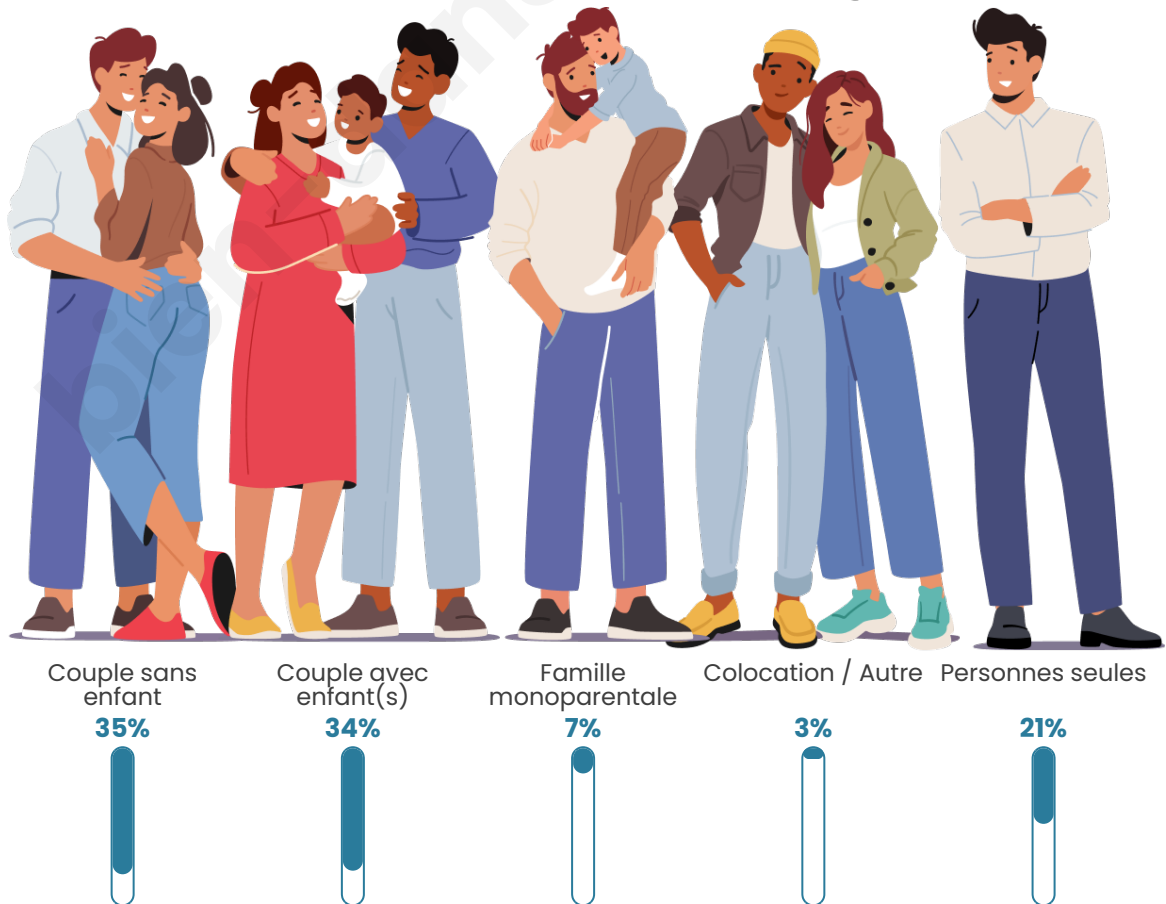

Tranche d'âge

Activité professionnelle

Niveau de diplôme

Composition des ménages

Profils électoraux

Premier tour

	Marine LE PEN	44.22 %
	Emmanuel MACRON	22.02 %
	Jean-Luc MÉLENCHON	12.73 %
	Éric ZEMMOUR	6.12 %
	Yannick JADOT	2.83 %
	Valérie PÉCRESSE	2.79 %
	Fabien ROUSSEL	2.09 %
	Jean LASSALLE	2.09 %
	Nicolas DUPONT-AIGNAN	2.09 %
	Anne HIDALGO	1.45 %
	Nathalie ARTHAUD	0.95 %
	Philippe POUTOU	0.64 %