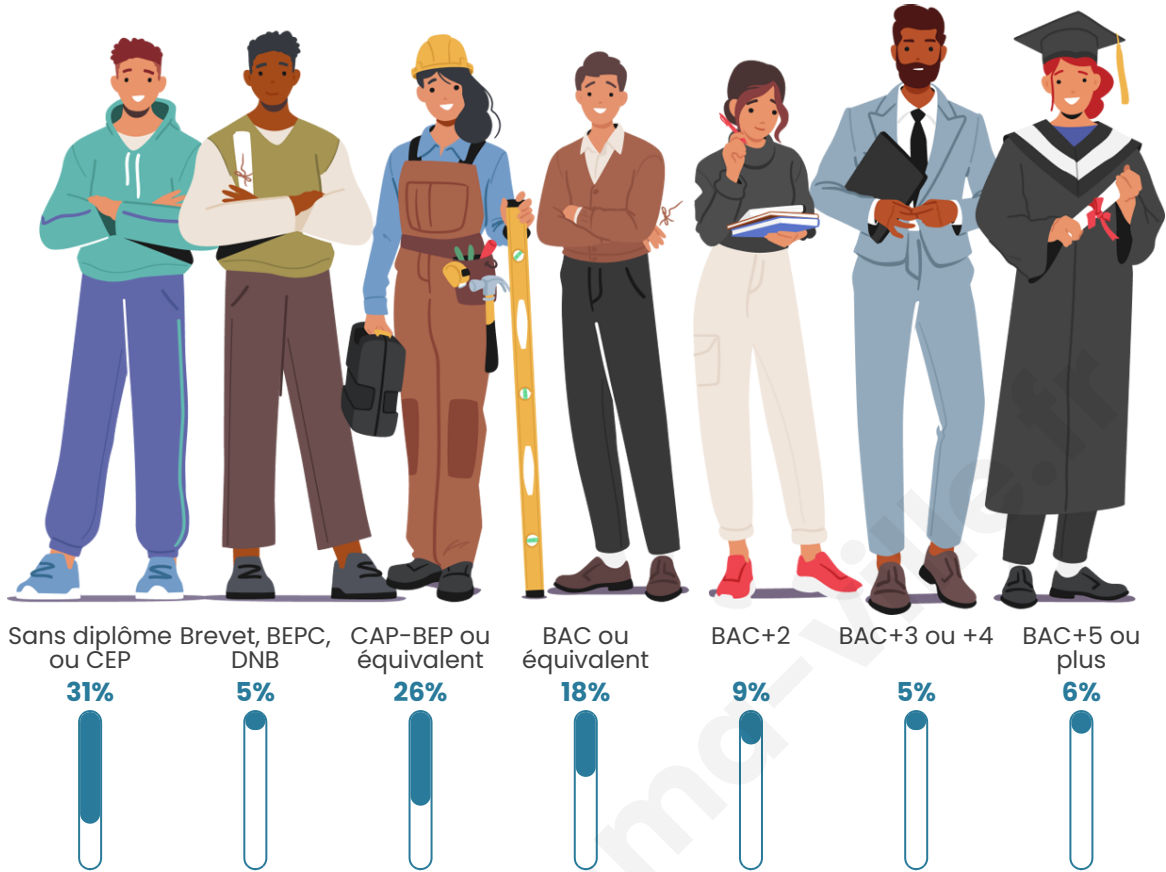

Tranche d'âge

Activité professionnelle

Niveau de diplôme

Composition des ménages

Profils électoraux

Premier tour

	Marine LE PEN	44.22 %
	Emmanuel MACRON	22.02 %
	Jean-Luc MÉLENCHON	12.73 %
	Éric ZEMMOUR	6.12 %
	Yannick JADOT	2.83 %
	Valérie PÉCRESSE	2.79 %
	Fabien ROUSSEL	2.09 %
	Jean LASSALLE	2.09 %
	Nicolas DUPONT-AIGNAN	2.09 %
	Anne HIDALGO	1.45 %
	Nathalie ARTHAUD	0.95 %
	Philippe POUTOU	0.64 %