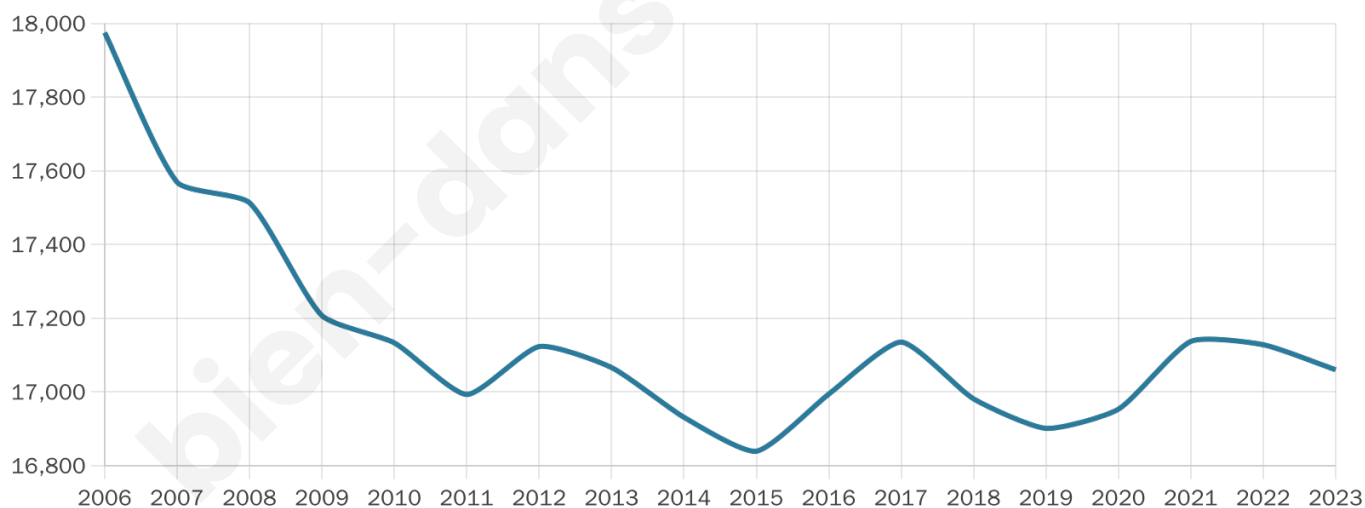

# Statistiques sur la population

Nombre d'habitants

**17 060**

Age moyen

**44 ans**

Pop active

**39%**

Taux chômage

**13.6%**

Pop densité

**1 706 h/km<sup>2</sup>**

Revenu moyen

**19 020 €/an**

## Evolution du nombre d'habitants

Sources : Institut national de la statistique et des études économiques (insee) selon Les dernières parutions officielles de 2024 portant sur les années 2020, 2021 et 2022.