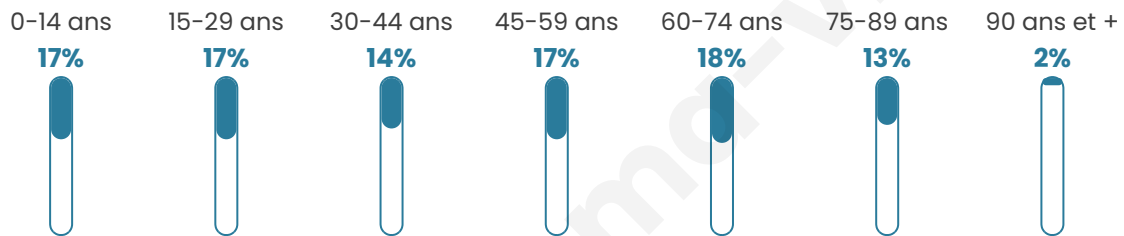

# Statistiques sur la population

Nombre d'habitants

**17 060**

Age moyen

**44 ans**

Pop active

**39%**

Taux chômage

**13.6%**

Pop densité

**1 706 h/km<sup>2</sup>**

Revenu moyen

**19 020 €/an**

## Evolution du nombre d'habitants

Sources : Institut national de la statistique et des études économiques (insee) selon Les dernières parutions officielles de 2024 portant sur les années 2020, 2021 et 2022.

## Tranche d'âge