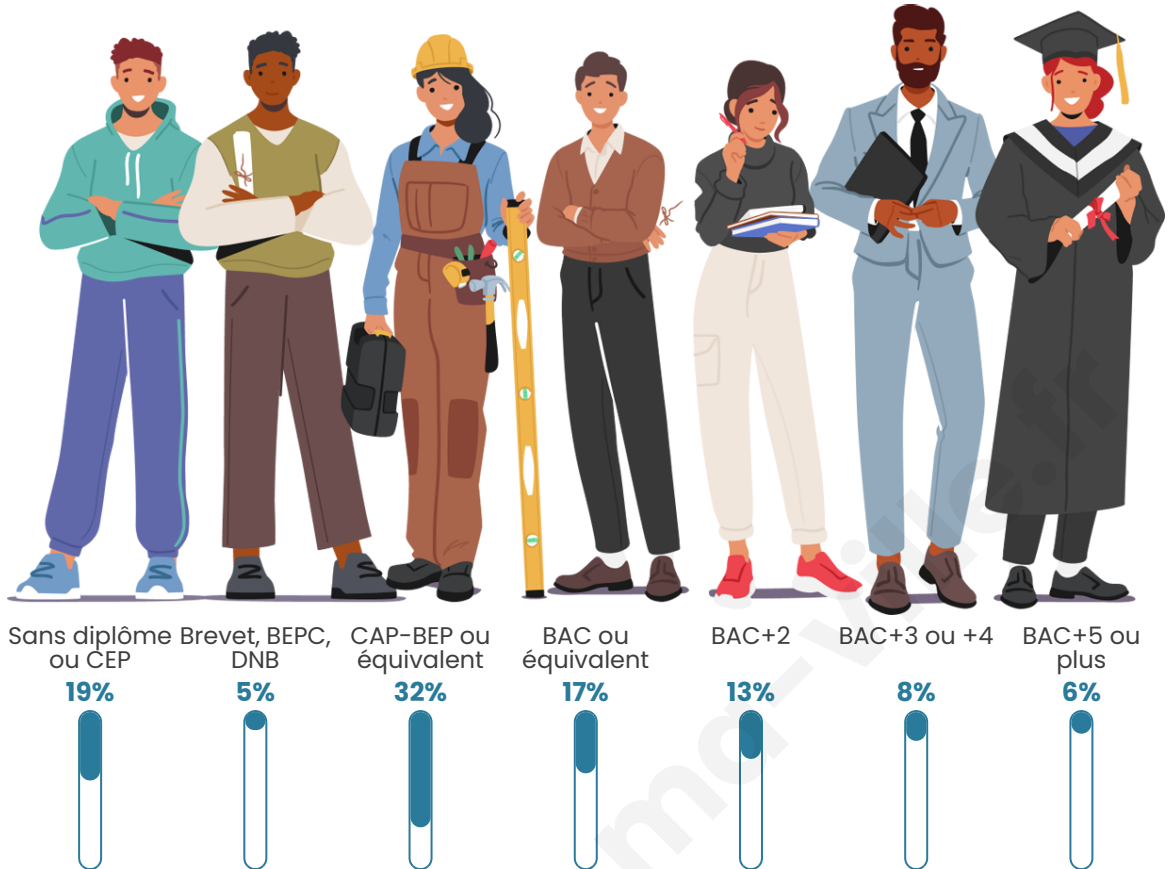

Tranche d'âge

Activité professionnelle

Niveau de diplôme

Composition des ménages

Profils électoraux

Premier tour

	Emmanuel MACRON	30.10 %
	Marine LE PEN	29.13 %
	Jean-Luc MÉLENCHON	14.81 %
	Éric ZEMMOUR	7.04 %
	Valérie PÉCRESSÉ	4.85 %
	Nicolas DUPONT- AIGNAN	3.88 %
	Fabien ROUSSEL	2.91 %
	Jean LASSALLE	2.67 %
	Yannick JADOT	1.94 %
	Philippe POUTOU	1.21 %
	Anne HIDALGO	0.97 %
	Nathalie ARTHAUD	0.49 %