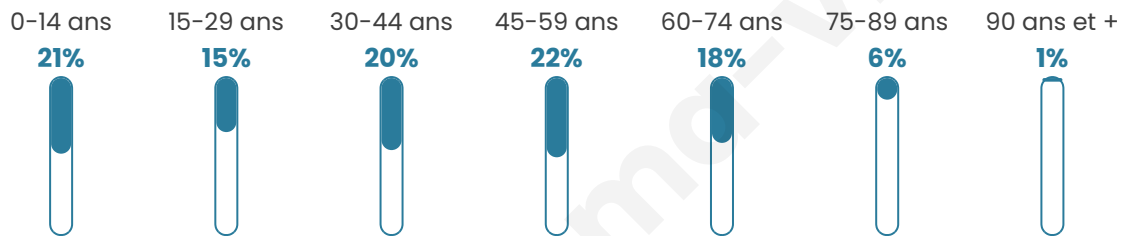

Situation géographique

i Informations clés

- **Région** : Normandie
- **Département** : Eure
- **Code postal** : 27210
- **Superficie** : 9 km²

Statistiques sur la population

Nombre d'habitants

736

Age moyen

40 ans

Pop active

49.2%

Taux chômage

7.6%

Pop densité

82 h/km²

Revenu moyen

25 460 €/an

Evolution du nombre d'habitants

Sources : Institut national de la statistique et des études économiques (insee) selon Les dernières parutions officielles de 2024 portant sur les années 2020, 2021 et 2022.

Tranche d'âge

Activité professionnelle

Niveau de diplôme

Composition des ménages

Profils électoraux

Premier tour

	Emmanuel MACRON	30.10 %
	Marine LE PEN	29.13 %
	Jean-Luc MÉLENCHON	14.81 %
	Éric ZEMMOUR	7.04 %
	Valérie PÉCRESSÉ	4.85 %
	Nicolas DUPONT- AIGNAN	3.88 %
	Fabien ROUSSEL	2.91 %
	Jean LASSALLE	2.67 %
	Yannick JADOT	1.94 %
	Philippe POUTOU	1.21 %
	Anne HIDALGO	0.97 %
	Nathalie ARTHAUD	0.49 %