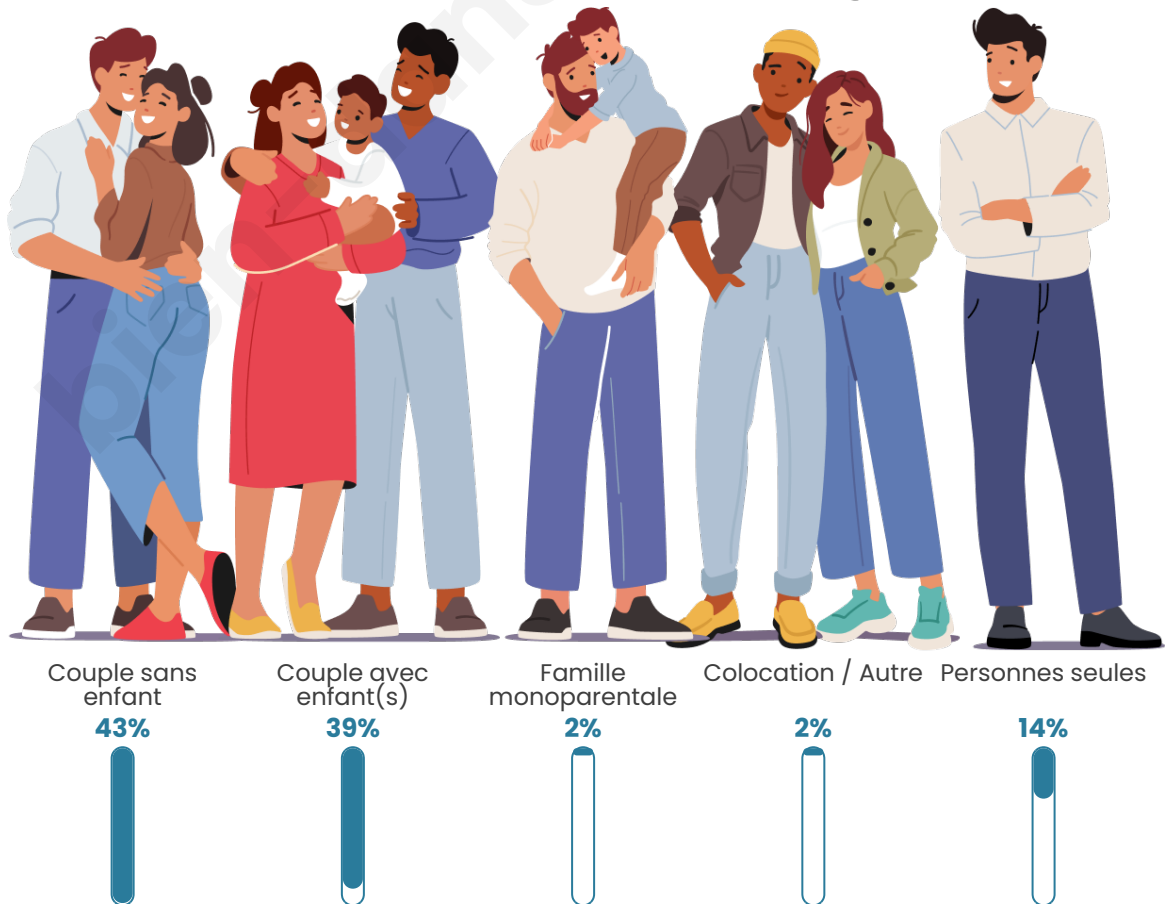

Tranche d'âge

Activité professionnelle

Niveau de diplôme

Composition des ménages

Profils électoraux

Premier tour

	Emmanuel MACRON	30.10 %
	Marine LE PEN	29.13 %
	Jean-Luc MÉLENCHON	14.81 %
	Éric ZEMMOUR	7.04 %
	Valérie PÉCRESSÉ	4.85 %
	Nicolas DUPONT- AIGNAN	3.88 %
	Fabien ROUSSEL	2.91 %
	Jean LASSALLE	2.67 %
	Yannick JADOT	1.94 %
	Philippe POUTOU	1.21 %
	Anne HIDALGO	0.97 %
	Nathalie ARTHAUD	0.49 %