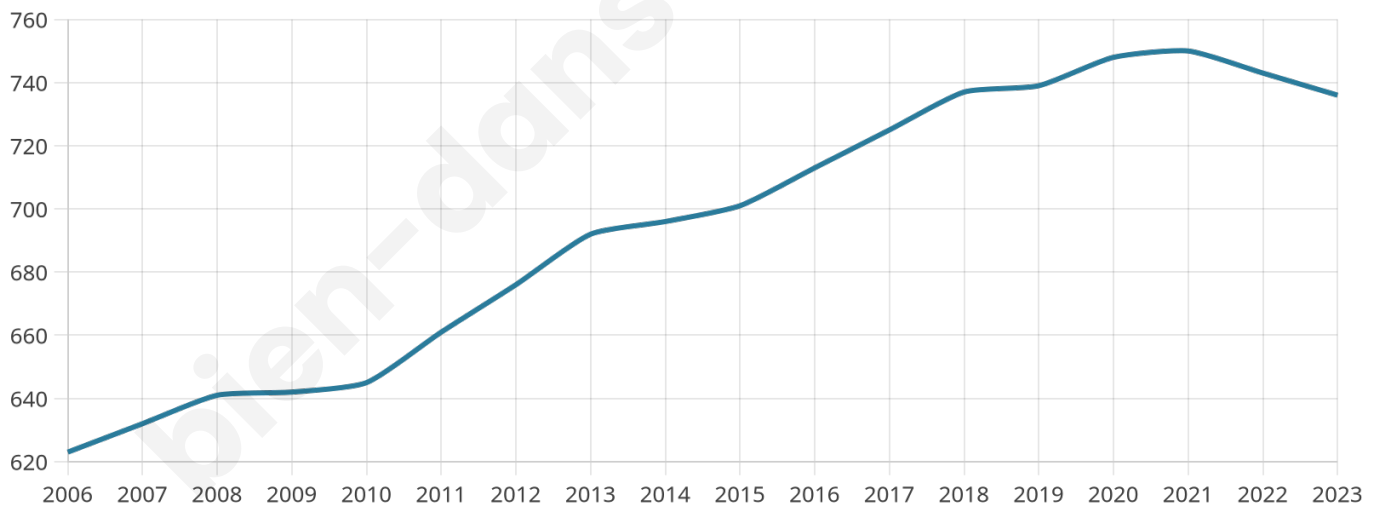

Version web

Ville de Fiquefleur- Équainville

Présenté par

BIEN dans
ma **VILLE** 

Sommaire

Situation géographique	3
Statistiques sur la population	4
Evolution du nombre d'habitants	4
Tranche d'âge	5
0-14 ans	5
15-29 ans	5
30-44 ans	5
45-59 ans	5
60-74 ans	5
75-89 ans	5
90 ans et +	5
Activité professionnelle	5
Agriculteurs	5
Artisans, Commerçants	5
Cadres et sup.	5
Professions intermédiaires	5
Employé	5
Ouvrier	5
Retraité	5
Autres	5
Niveau de diplôme	6
Sans diplôme ou CEP	6
Brevet, BEPC, DNB	6
CAP-BEP ou équivalent	6
BAC ou équivalent	6
BAC+2	6
BAC+3 ou +4	6
BAC+5 ou plus	6
Composition des ménages	6
Couple sans enfant	6
Couple avec enfant(s)	6
Famille monoparentale	6
Colocation / Autre	6
Personnes seules	6
Profils électoraux	7
Premier tour	7
Sécurité	8
Evolution du nombre d'infractions	8
Pour comparer	9
Services à la population	10
Commerce	10
Éducation	10
Villes autour de Fiquefleur-Équainville	12

40 ans

Pop active

49.2%

Taux chômage

7.6%

Pop densité

82 h/km²

Revenu moyen

25 460 €/an

Evolution du nombre d'habitants

Sources : Institut national de la statistique et des études économiques (insee) selon Les dernières parutions officielles de 2024 portant sur les années 2020, 2021 et 2022.