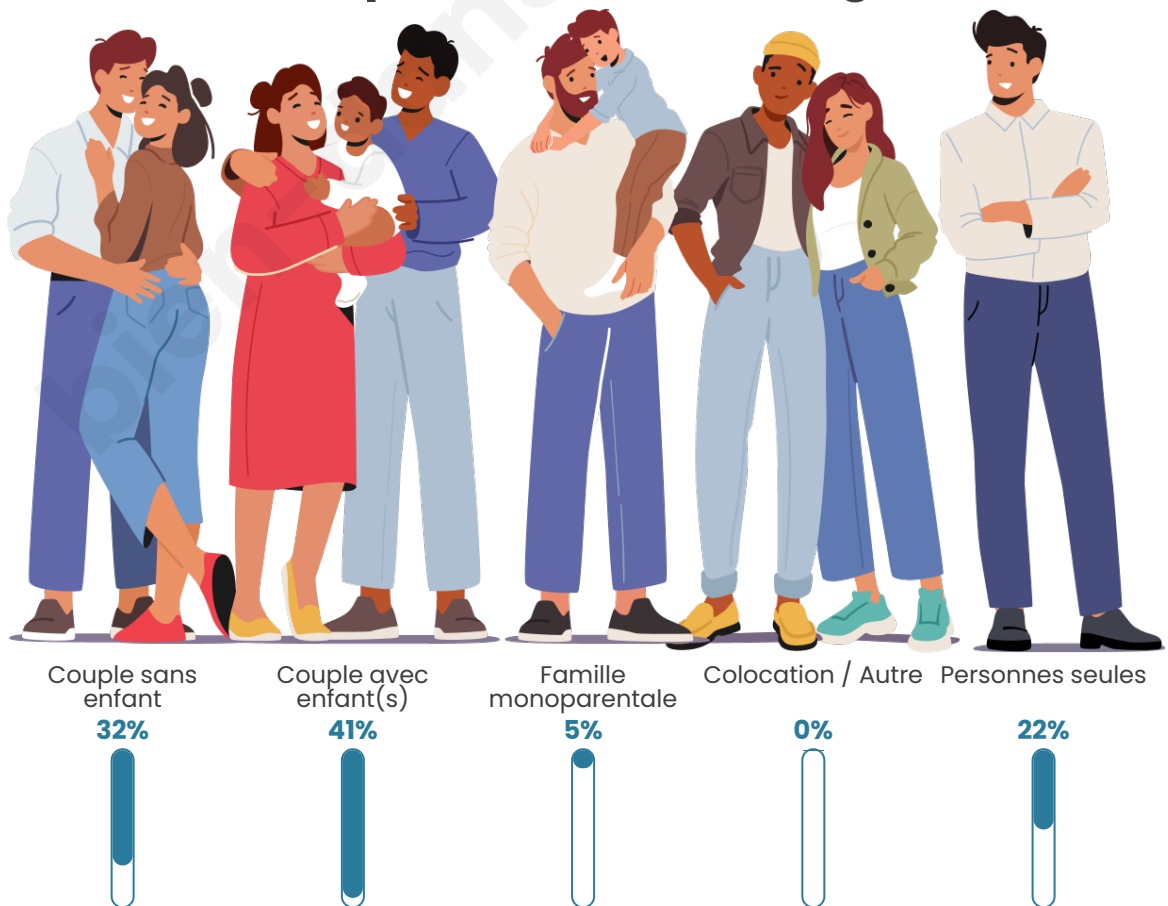

Tranche d'âge

Activité professionnelle

Niveau de diplôme

Composition des ménages

Profils électoraux

Premier tour

	Marine LE PEN	38.67 %
	Emmanuel MACRON	30.67 %
	Jean-Luc MÉLENCHON	10.67 %
	Jean LASSALLE	6.67 %
	Valérie PÉCRESE	5.33 %
	Éric ZEMMOUR	2.67 %
	Yannick JADOT	2.67 %
	Nathalie ARTHAUD	1.33 %
	Philippe POUTOU	1.33 %
	Fabien ROUSSEL	0.00 %
	Anne HIDALGO	0.00 %
	Nicolas DUPONT- AIGNAN	0.00 %