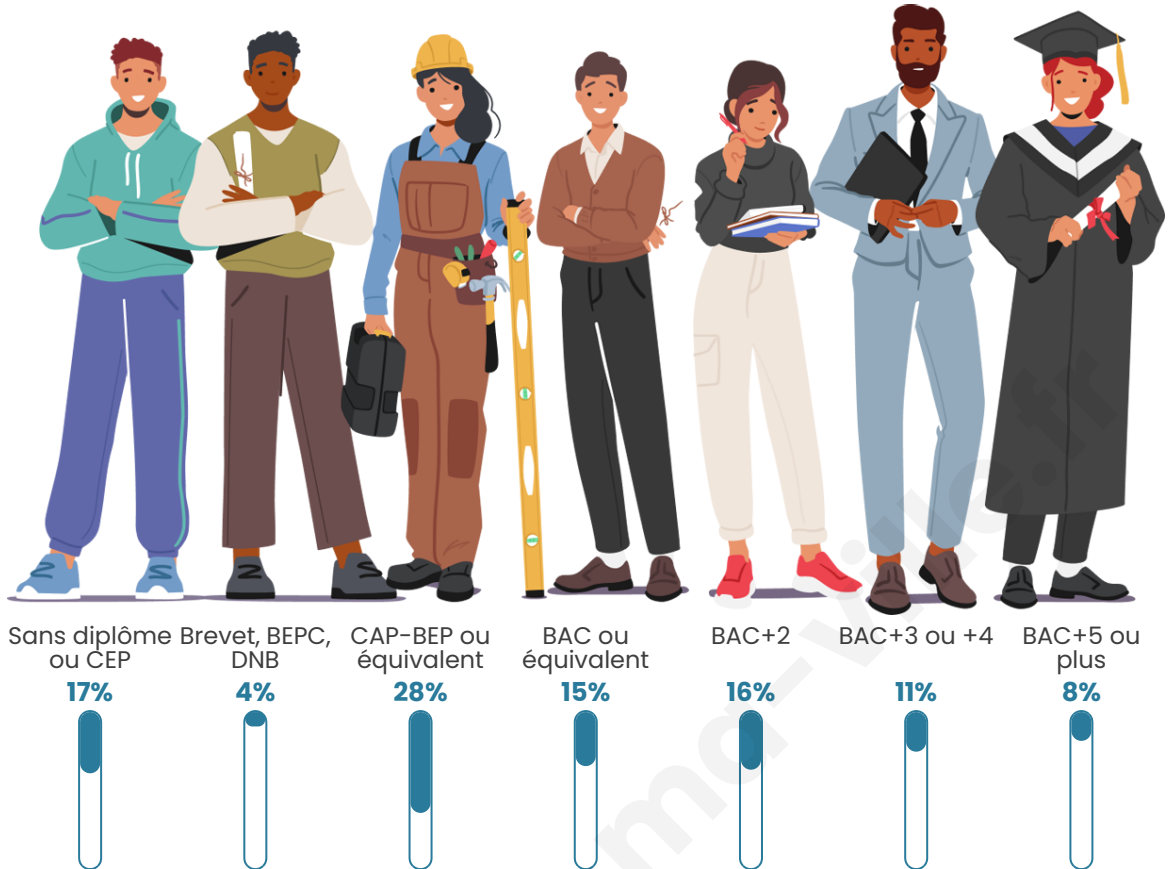

Tranche d'âge

Activité professionnelle

Niveau de diplôme

Composition des ménages

Profils électoraux

Premier tour

	Marine LE PEN	38.67 %
	Emmanuel MACRON	30.67 %
	Jean-Luc MÉLENCHON	10.67 %
	Jean LASSALLE	6.67 %
	Valérie PÉCRESE	5.33 %
	Éric ZEMMOUR	2.67 %
	Yannick JADOT	2.67 %
	Nathalie ARTHAUD	1.33 %
	Philippe POUTOU	1.33 %
	Fabien ROUSSEL	0.00 %
	Anne HIDALGO	0.00 %
	Nicolas DUPONT- AIGNAN	0.00 %