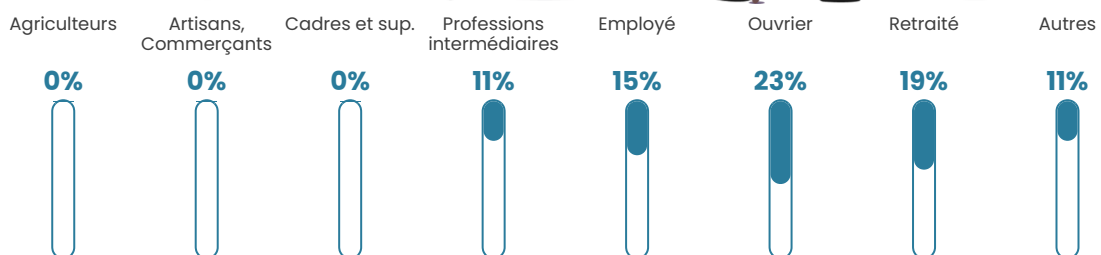

38 ans

Pop active

52.9%

Taux chômage

7.9%

Pop densité

30 h/km²

Revenu moyen

22 350 €/an

Evolution du nombre d'habitants

Sources : Institut national de la statistique et des études économiques (insee) selon Les dernières parutions officielles de 2024 portant sur les années 2020, 2021 et 2022.

Tranche d'âge

Activité professionnelle

Niveau de diplôme

Composition des ménages

Profils électoraux

Premier tour

	Marine LE PEN	38.67 %
	Emmanuel MACRON	30.67 %
	Jean-Luc MÉLENCHON	10.67 %
	Jean LASSALLE	6.67 %
	Valérie PÉCRESE	5.33 %
	Éric ZEMMOUR	2.67 %
	Yannick JADOT	2.67 %
	Nathalie ARTHAUD	1.33 %
	Philippe POUTOU	1.33 %
	Fabien ROUSSEL	0.00 %
	Anne HIDALGO	0.00 %
	Nicolas DUPONT- AIGNAN	0.00 %