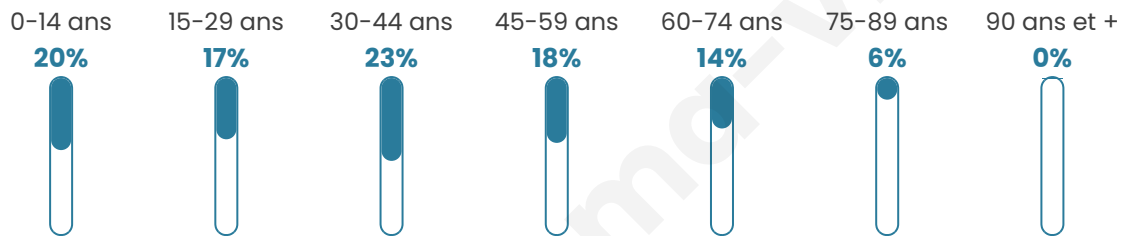

38 ans

Pop active

52.9%

Taux chômage

7.9%

Pop densité

30 h/km²

Revenu moyen

22 350 €/an

Evolution du nombre d'habitants

Sources : Institut national de la statistique et des études économiques (insee) selon Les dernières parutions officielles de 2024 portant sur les années 2020, 2021 et 2022.

Tranche d'âge

Activité professionnelle

Niveau de diplôme

Composition des ménages

Profils électoraux

Premier tour

	Marine LE PEN	38.67 %
	Emmanuel MACRON	30.67 %
	Jean-Luc MÉLENCHON	10.67 %
	Jean LASSALLE	6.67 %
	Valérie PÉCRESE	5.33 %
	Éric ZEMMOUR	2.67 %
	Yannick JADOT	2.67 %
	Nathalie ARTHAUD	1.33 %
	Philippe POUTOU	1.33 %
	Fabien ROUSSEL	0.00 %
	Anne HIDALGO	0.00 %
	Nicolas DUPONT- AIGNAN	0.00 %