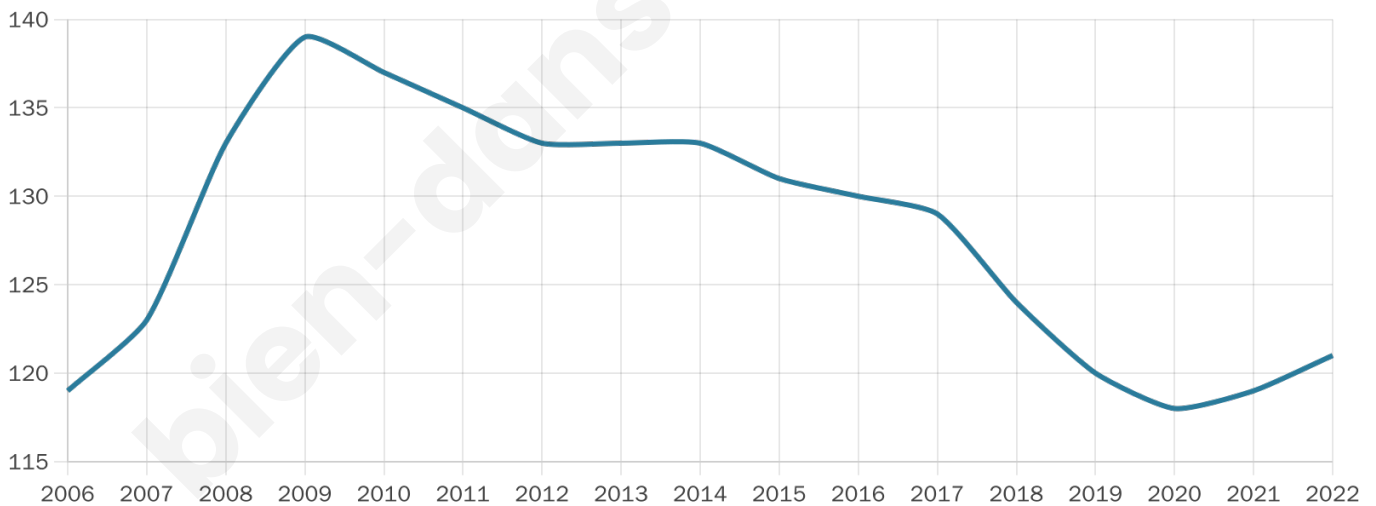

38 ans

Pop active

52.9%

Taux chômage

7.9%

Pop densité

30 h/km²

Revenu moyen

22 350 €/an

Evolution du nombre d'habitants

Sources : Institut national de la statistique et des études économiques (insee) selon Les dernières parutions officielles de 2024 portant sur les années 2020, 2021 et 2022.