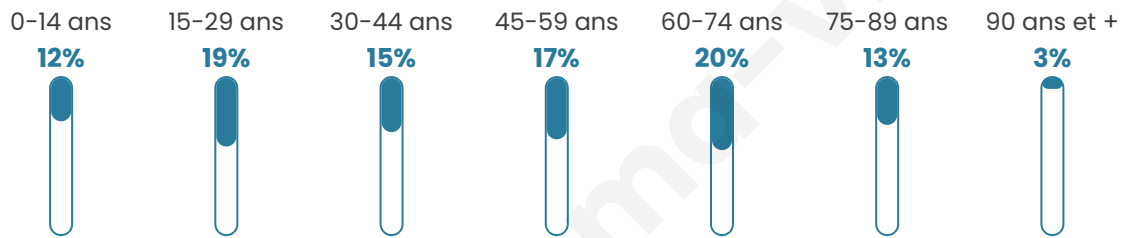

Version web

Ville de Figeac

Présenté par

BIEN dans
ma **VILLE** 

Sommaire

Situation géographique	3
Statistiques sur la population	4
Evolution du nombre d'habitants	4
Tranche d'âge	5
0-14 ans	5
15-29 ans	5
30-44 ans	5
45-59 ans	5
60-74 ans	5
75-89 ans	5
90 ans et +	5
Activité professionnelle	5
Agriculteurs	5
Artisans, Commerçants	5
Cadres et sup.	5
Professions intermédiaires	5
Employé	5
Ouvrier	5
Retraité	5
Autres	5
Niveau de diplôme	6
Sans diplôme ou CEP	6
Brevet, BEPC, DNB	6
CAP-BEP ou équivalent	6
BAC ou équivalent	6
BAC+2	6
BAC+3 ou +4	6
BAC+5 ou plus	6
Composition des ménages	6
Couple sans enfant	6
Couple avec enfant(s)	6
Famille monoparentale	6
Colocation / Autre	6
Personnes seules	6
Profil électoraux	7
Premier tour	7
Sécurité	8
Evolution du nombre d'infractions	8
Pour comparer	9
Services à la population	10
Commerce	10
Éducation	10
Villes autour de Figeac	11
Avis sur la ville de Figeac	12
Moyenne par critère	12
Villes autour de Figeac	12
Répartition des avis par note	12
Répartition des avis par note	12

47 ans

Pop active

42.1%

Taux chômage

8.6%

Pop densité

280 h/km²

Revenu moyen

Tranche d'âge

Activité professionnelle

Niveau de diplôme

Composition des ménages

Profils électoraux

Premier tour

	Emmanuel MACRON	28.11 %
	Jean-Luc MÉLENCHON	26.85 %
	Marine LE PEN	15.10 %
	Jean LASSALLE	5.34 %
	Éric ZEMMOUR	5.00 %
	Yannick JADOT	4.92 %
	Valérie PÉCRESE	4.62 %
	Fabien ROUSSEL	3.62 %
	Anne HIDALGO	3.42 %
	Nicolas DUPONT- AIGNAN	1.84 %
	Nathalie ARTHAUD	0.62 %
	Philippe POUTOU	0.56 %