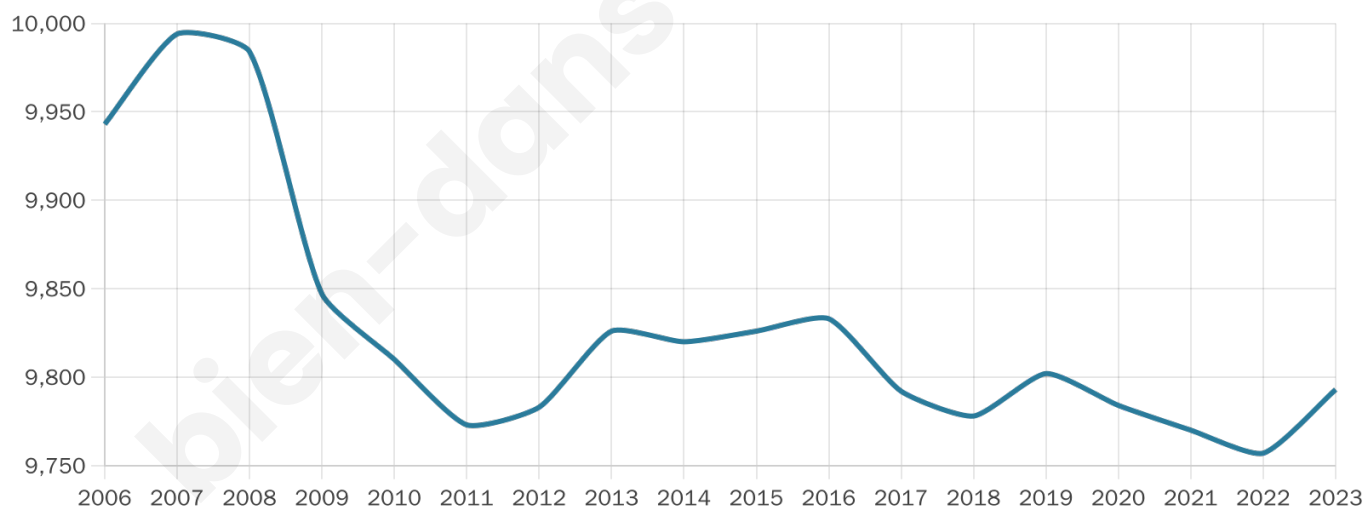

47 ans

Pop active

42.1%

Taux chômage

8.6%

Pop densité

280 h/km²

Revenu moyen

22 150 €/an

Evolution du nombre d'habitants

Sources : Institut national de la statistique et des études économiques (insee) selon Les dernières parutions officielles de 2024 portant sur les années 2020, 2021 et 2022.