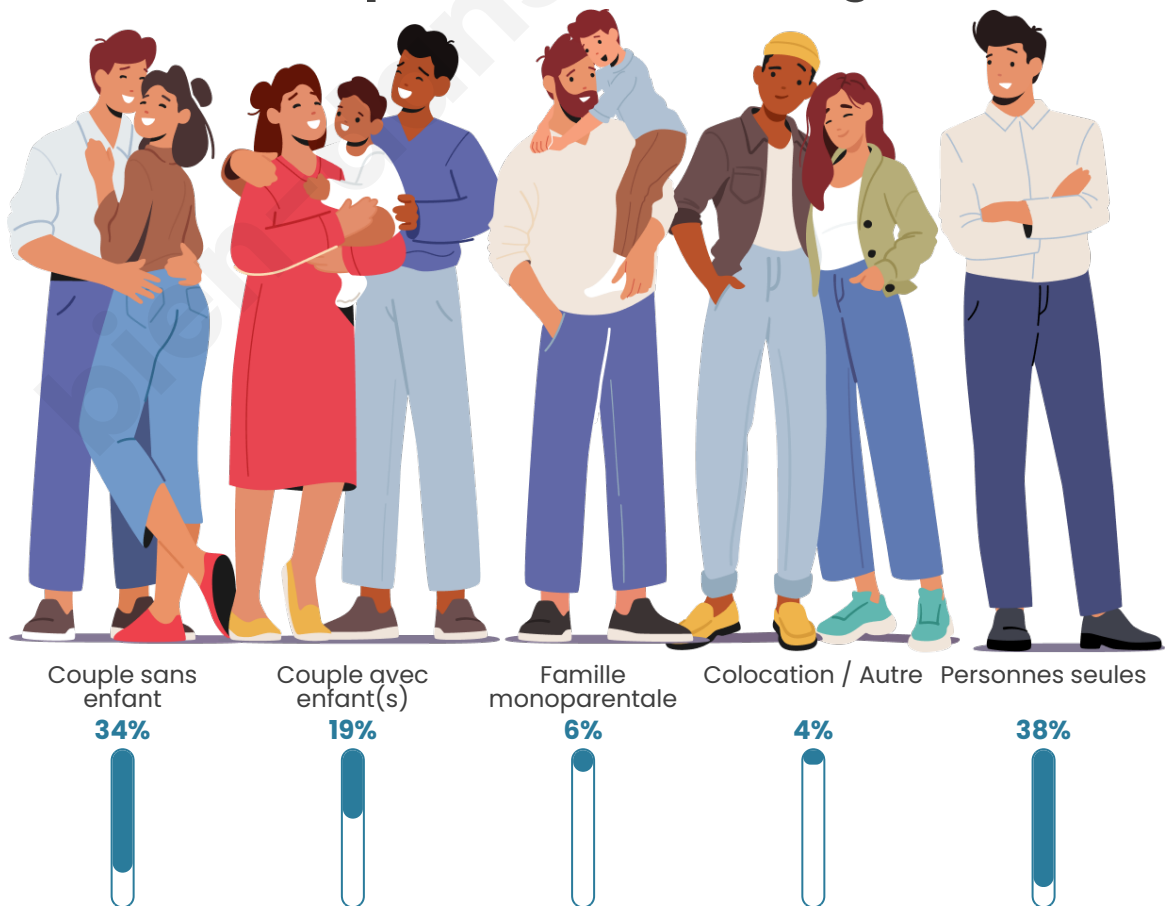

Tranche d'âge

Activité professionnelle

Niveau de diplôme

Composition des ménages

Profils électoraux

Premier tour

	Emmanuel MACRON	28.11 %
	Jean-Luc MÉLENCHON	26.85 %
	Marine LE PEN	15.10 %
	Jean LASSALLE	5.34 %
	Éric ZEMMOUR	5.00 %
	Yannick JADOT	4.92 %
	Valérie PÉCRESE	4.62 %
	Fabien ROUSSEL	3.62 %
	Anne HIDALGO	3.42 %
	Nicolas DUPONT- AIGNAN	1.84 %
	Nathalie ARTHAUD	0.62 %
	Philippe POUTOU	0.56 %