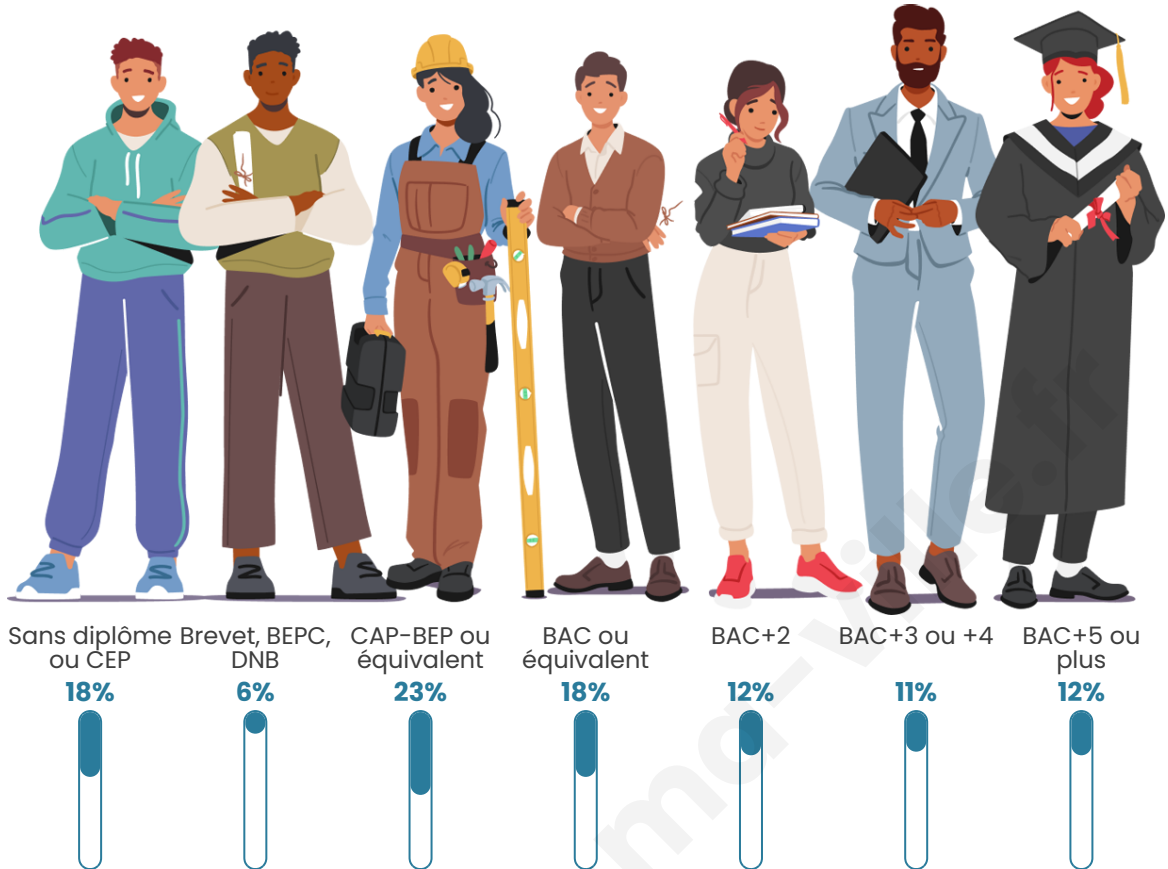

Tranche d'âge

Activité professionnelle

Niveau de diplôme

Composition des ménages

Profils électoraux

Premier tour

	Emmanuel MACRON	28.11 %
	Jean-Luc MÉLENCHON	26.85 %
	Marine LE PEN	15.10 %
	Jean LASSALLE	5.34 %
	Éric ZEMMOUR	5.00 %
	Yannick JADOT	4.92 %
	Valérie PÉCRESE	4.62 %
	Fabien ROUSSEL	3.62 %
	Anne HIDALGO	3.42 %
	Nicolas DUPONT- AIGNAN	1.84 %
	Nathalie ARTHAUD	0.62 %
	Philippe POUTOU	0.56 %