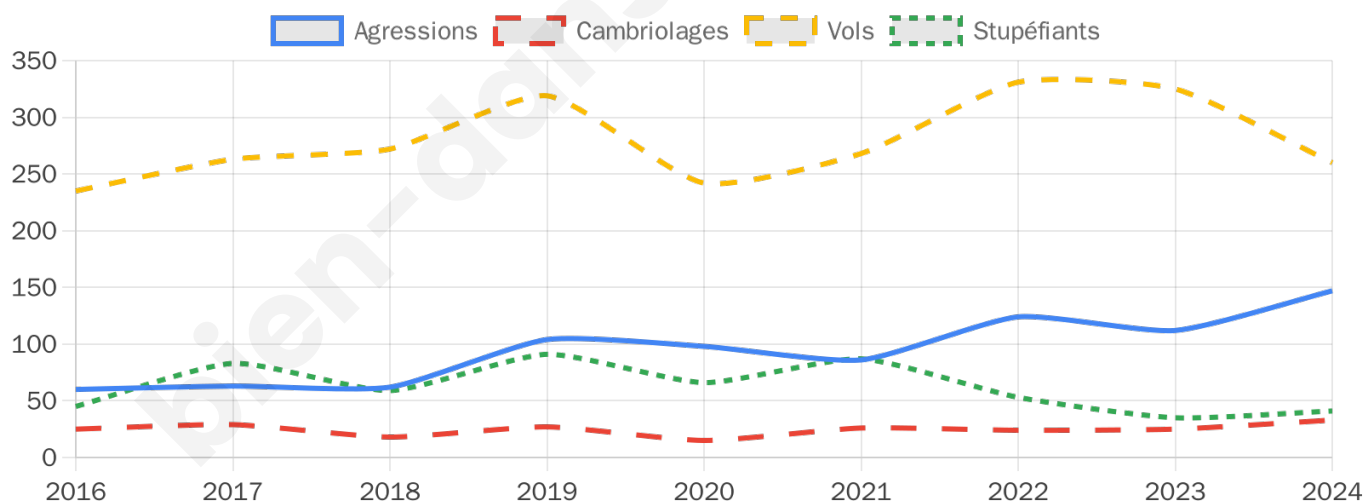

6 916 inscrits

Participation : 74.25%

Votes blancs : 1.77%

Votes nuls : 0.88%

Second tour

	Emmanuel MACRON	68,13 %
	Marine LE PEN	31,87 %

6 911 inscrits

Participation : 70.89%

Votes blancs : 9.84%

Votes nuls : 4.08%

Sécurité

Agressions physiques / sexuelles

147

Cambriolages

33

Vols / dégradations

260

Stupéfiants

41

Evolution du nombre d'infractions

Pour comparer

(en proportion du nombre d'habitants)

Sources : Bases statistiques communale, départementale et régionale de la délinquance enregistrée par la police et la gendarmerie nationales selon les dernières parutions officielles de 2025 portant sur l'année 2024 ([data.gouv](https://data.gouv.fr)).