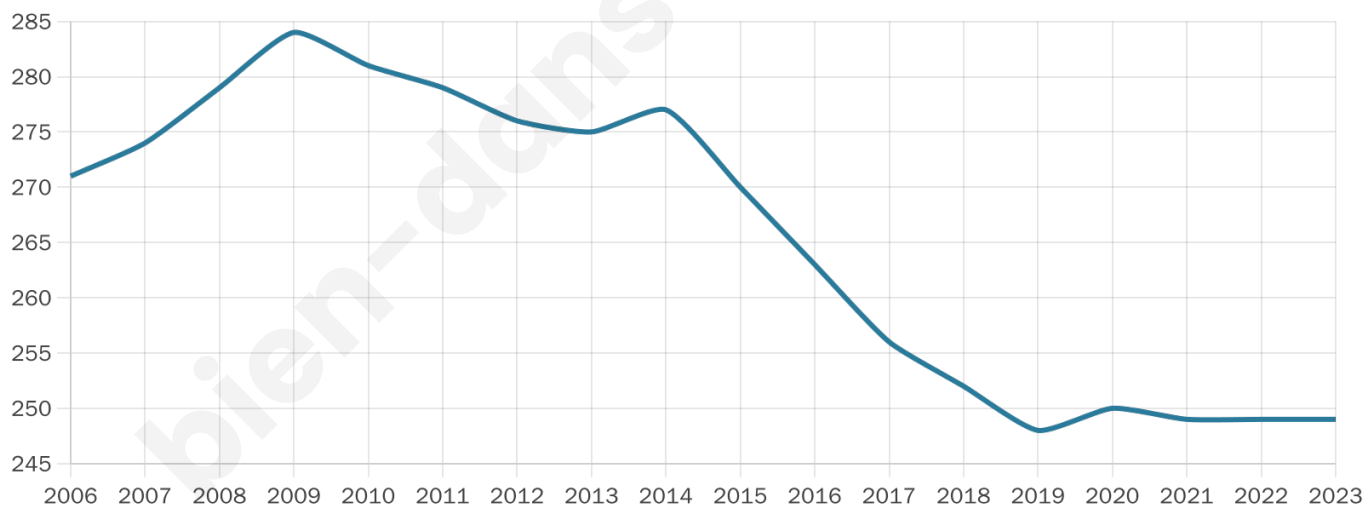

Statistiques sur la population

Nombre d'habitants

249

Age moyen

46 ans

Pop active

47.4%

Taux chômage

8.6%

Pop densité

36 h/km²

Revenu moyen

23 300 €/an

Evolution du nombre d'habitants

Sources : Institut national de la statistique et des études économiques (insee) selon Les dernières parutions officielles de 2024 portant sur les années 2020, 2021 et 2022.