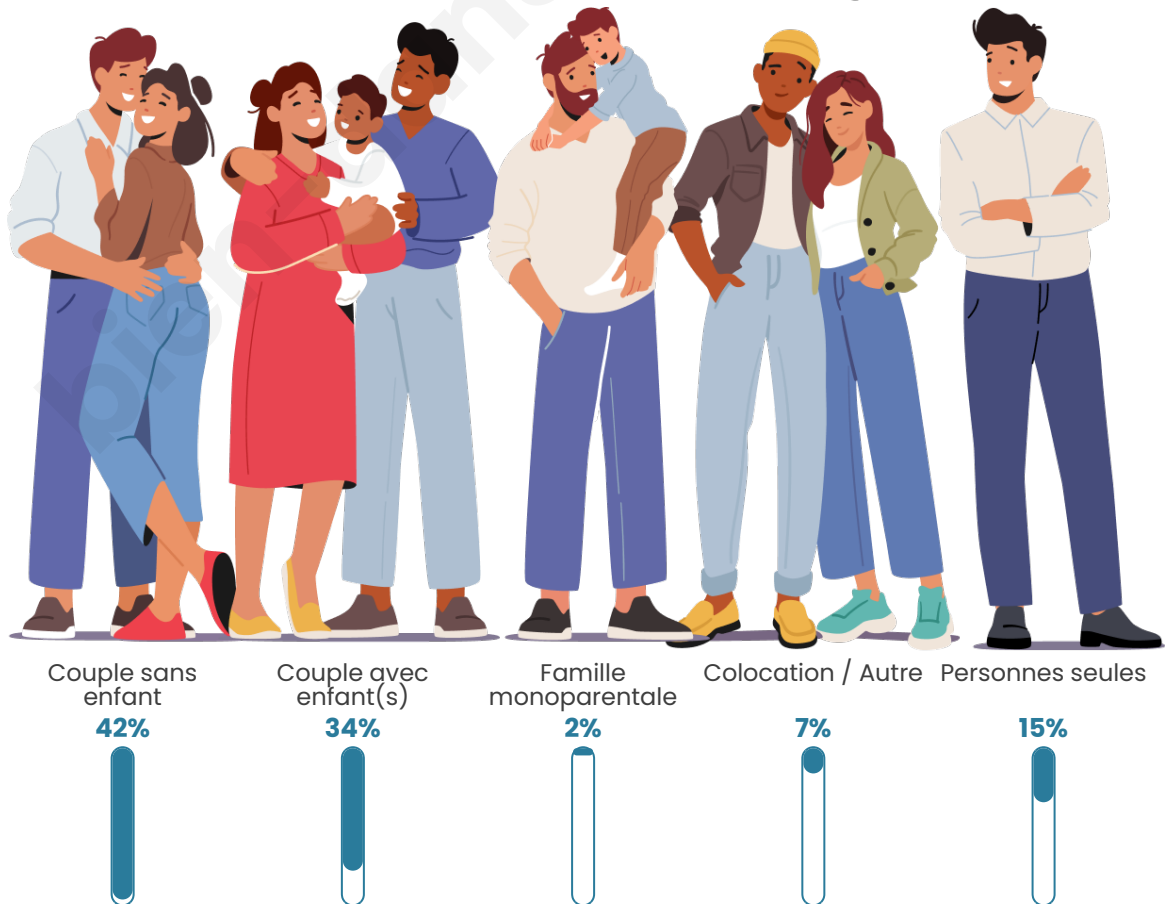

Tranche d'âge

Activité professionnelle

Niveau de diplôme

Composition des ménages

Profils électoraux

Premier tour

	Marine LE PEN	41.61 %
	Emmanuel MACRON	19.25 %
	Jean-Luc MÉLENCHON	12.42 %
	Éric ZEMMOUR	11.18 %
	Valérie PÉCRESSE	7.45 %
	Jean LASSALLE	3.73 %
	Yannick JADOT	1.86 %
	Fabien ROUSSEL	1.24 %
	Anne HIDALGO	0.62 %
	Nicolas DUPONT-AIGNAN	0.62 %
	Nathalie ARTHAUD	0.00 %
	Philippe POUTOU	0.00 %