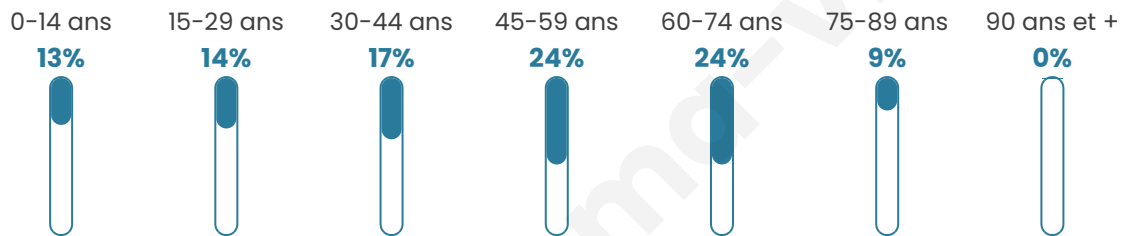

Version web

Ville de Fieulaine

Présenté par

BIEN dans
ma **VILLE** 

Sommaire

Situation géographique	3
Statistiques sur la population	4
Evolution du nombre d'habitants	4
Tranche d'âge	5
0-14 ans	5
15-29 ans	5
30-44 ans	5
45-59 ans	5
60-74 ans	5
75-89 ans	5
90 ans et +	5
Activité professionnelle	5
Agriculteurs	5
Artisans, Commerçants	5
Cadres et sup.	5
Professions intermédiaires	5
Employé	5
Ouvrier	5
Retraité	5
Autres	5
Niveau de diplôme	6
Sans diplôme ou CEP	6
Brevet, BEPC, DNB	6
CAP-BEP ou équivalent	6
BAC ou équivalent	6
BAC+2	6
BAC+3 ou +4	6
BAC+5 ou plus	6
Composition des ménages	6
Couple sans enfant	6
Couple avec enfant(s)	6
Famille monoparentale	6
Colocation / Autre	6
Personnes seules	6
Profils électoraux	7
Premier tour	7
Sécurité	8
Evolution du nombre d'infractions	8
Pour comparer	9
Services à la population	10
Commerce	10
Éducation	10
Villes autour de Fieulaine	12

Situation géographique

i Informations clés

- **Région** : Hauts-de-France
- **Département** : Aisne
- **Code postal** : 02110
- **Superficie** : 7 km²

Statistiques sur la population

Nombre d'habitants

249

Age moyen

46 ans

Pop active

47.4%

Taux chômage

8.6%

Pop densité

36 h/km²

Revenu moyen

Tranche d'âge

Activité professionnelle

Niveau de diplôme

Composition des ménages

Profils électoraux

Premier tour

	Marine LE PEN	41.61 %
	Emmanuel MACRON	19.25 %
	Jean-Luc MÉLENCHON	12.42 %
	Éric ZEMMOUR	11.18 %
	Valérie PÉCRESSE	7.45 %
	Jean LASSALLE	3.73 %
	Yannick JADOT	1.86 %
	Fabien ROUSSEL	1.24 %
	Anne HIDALGO	0.62 %
	Nicolas DUPONT-AIGNAN	0.62 %
	Nathalie ARTHAUD	0.00 %
	Philippe POUTOU	0.00 %