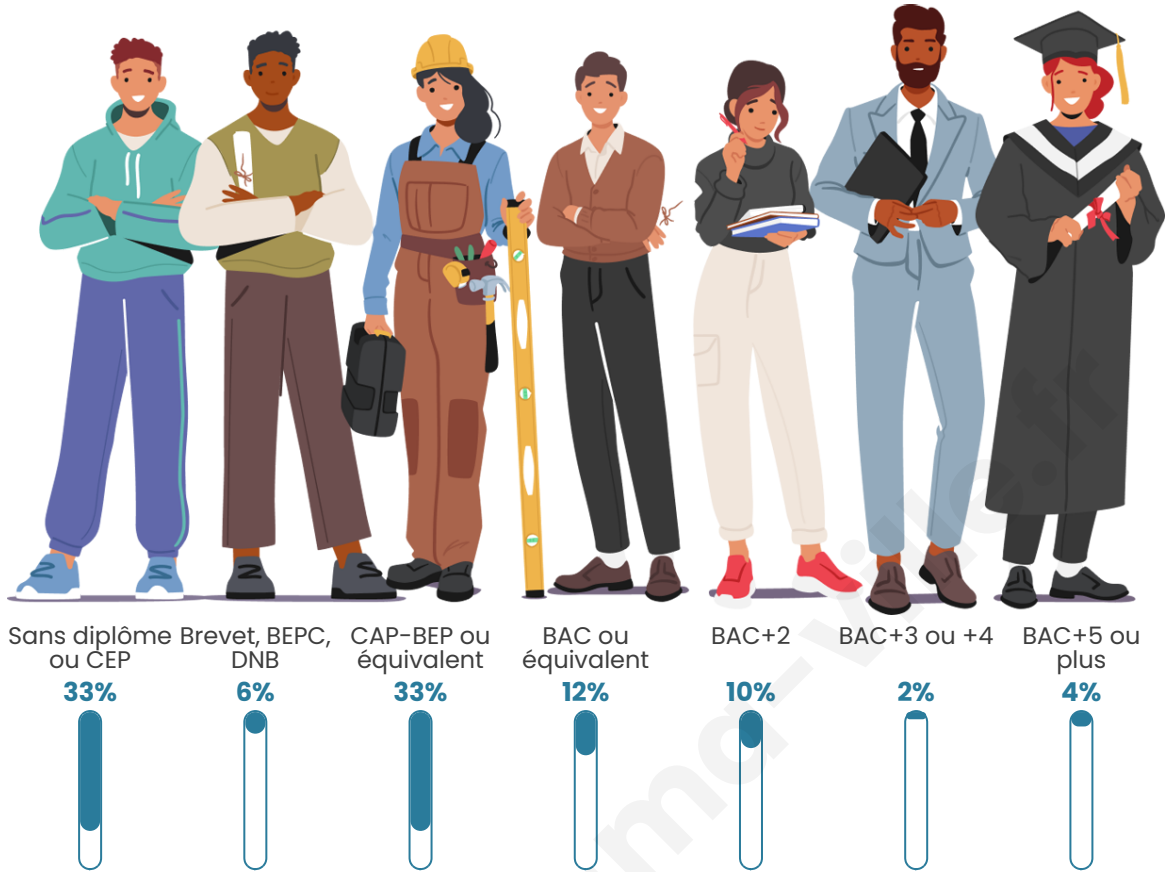

Tranche d'âge

Activité professionnelle

Niveau de diplôme

Composition des ménages

Profils électoraux

Premier tour

	Marine LE PEN	41.61 %
	Emmanuel MACRON	19.25 %
	Jean-Luc MÉLENCHON	12.42 %
	Éric ZEMMOUR	11.18 %
	Valérie PÉCRESSE	7.45 %
	Jean LASSALLE	3.73 %
	Yannick JADOT	1.86 %
	Fabien ROUSSEL	1.24 %
	Anne HIDALGO	0.62 %
	Nicolas DUPONT-AIGNAN	0.62 %
	Nathalie ARTHAUD	0.00 %
	Philippe POUTOU	0.00 %