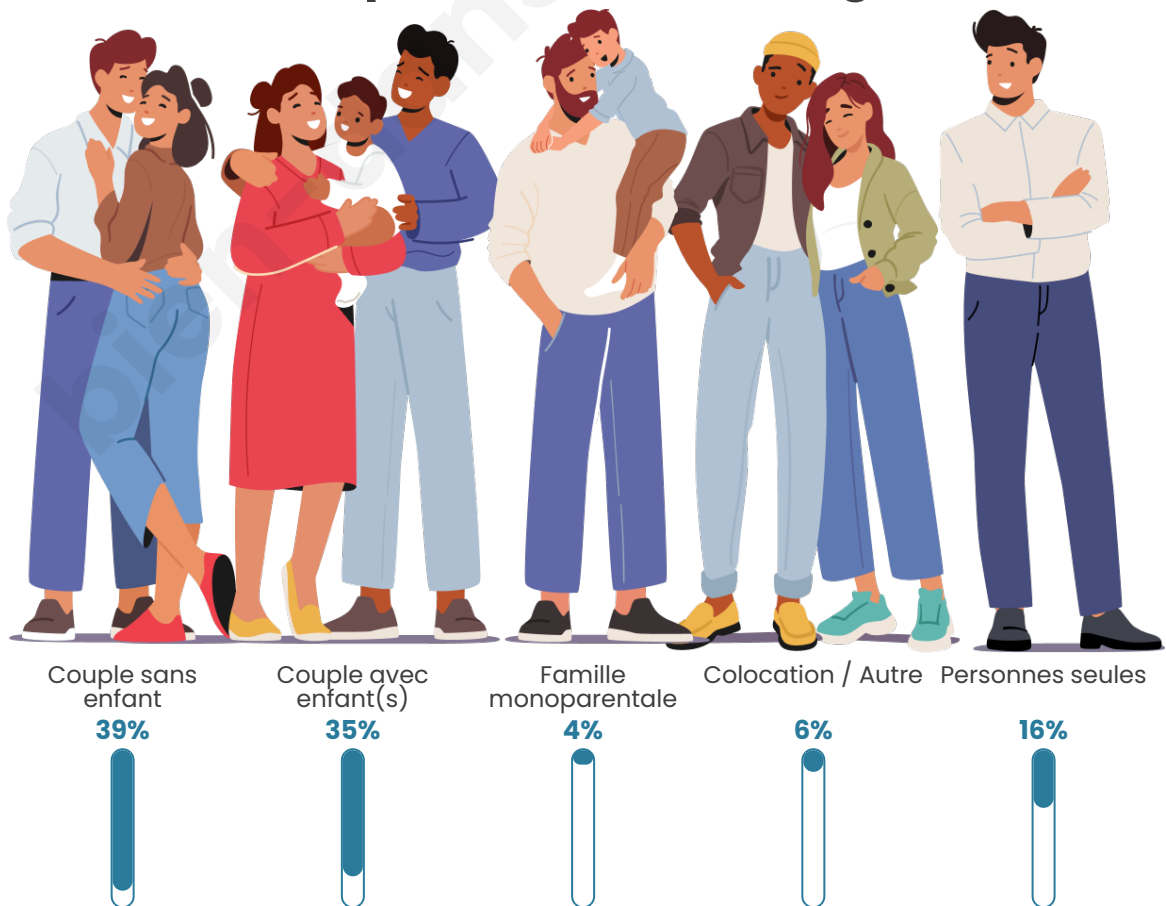

Tranche d'âge

Activité professionnelle

Niveau de diplôme

Composition des ménages

Profils électoraux

Premier tour

	Marine LE PEN	35.32 %
	Emmanuel MACRON	24.88 %
	Jean-Luc MÉLENCHON	10.95 %
	Éric ZEMMOUR	7.96 %
	Fabien ROUSSEL	6.97 %
	Yannick JADOT	3.48 %
	Nicolas DUPONT-AIGNAN	3.48 %
	Jean LASSALLE	2.49 %
	Valérie PÉCRESSÉ	1.99 %
	Anne HIDALGO	1.49 %
	Nathalie ARTHAUD	0.50 %
	Philippe POUTOU	0.50 %