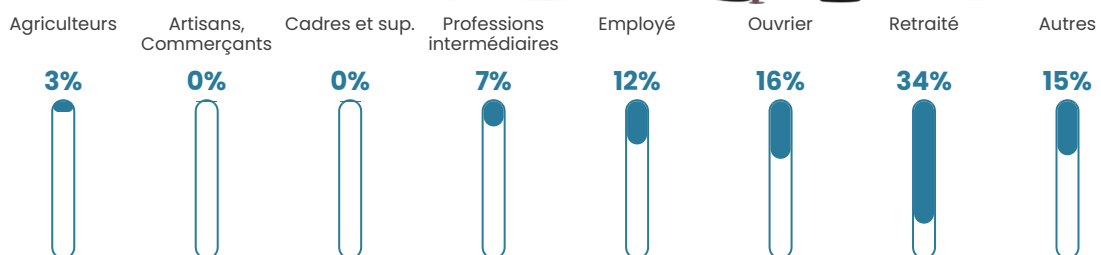

23 050 €/an

Evolution du nombre d'habitants

Sources : Institut national de la statistique et des études économiques (insee) selon Les dernières parutions officielles de 2024 portant sur les années 2020, 2021 et 2022.

Tranche d'âge

Activité professionnelle

Niveau de diplôme

Composition des ménages

Profils électoraux

Premier tour

	Marine LE PEN	35.32 %
	Emmanuel MACRON	24.88 %
	Jean-Luc MÉLENCHON	10.95 %
	Éric ZEMMOUR	7.96 %
	Fabien ROUSSEL	6.97 %
	Yannick JADOT	3.48 %
	Nicolas DUPONT-AIGNAN	3.48 %
	Jean LASSALLE	2.49 %
	Valérie PÉCRESSÉ	1.99 %
	Anne HIDALGO	1.49 %
	Nathalie ARTHAUD	0.50 %
	Philippe POUTOU	0.50 %