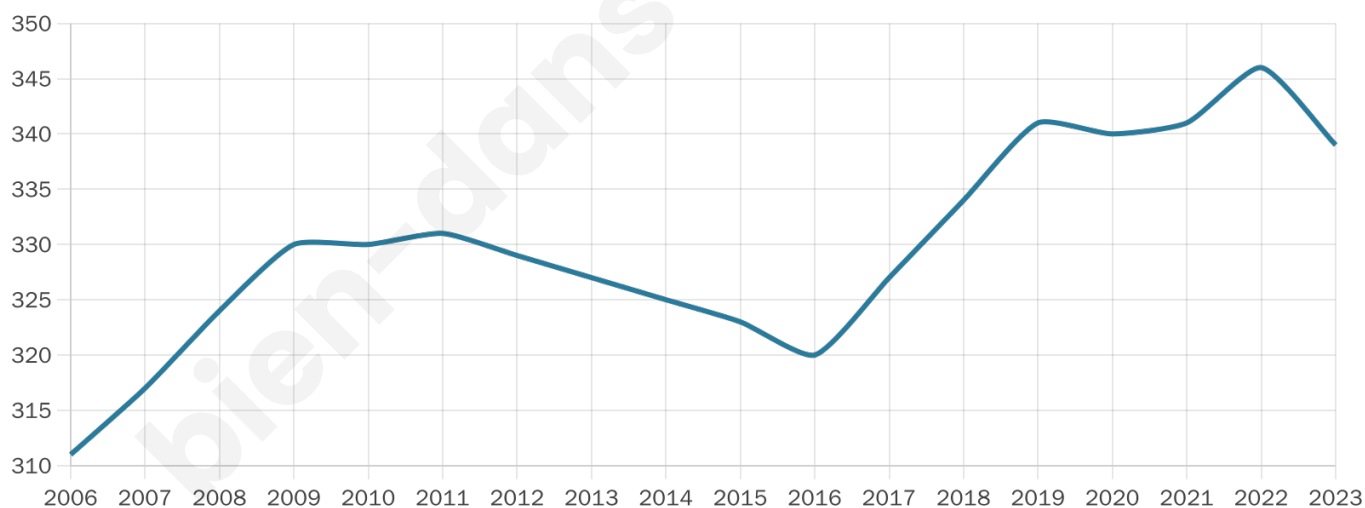

43 ans

Pop active

46.9%

Taux chômage

9.1%

Pop densité

38 h/km²

Revenu moyen

23 050 €/an

Evolution du nombre d'habitants

Sources : Institut national de la statistique et des études économiques (insee) selon Les dernières parutions officielles de 2024 portant sur les années 2020, 2021 et 2022.