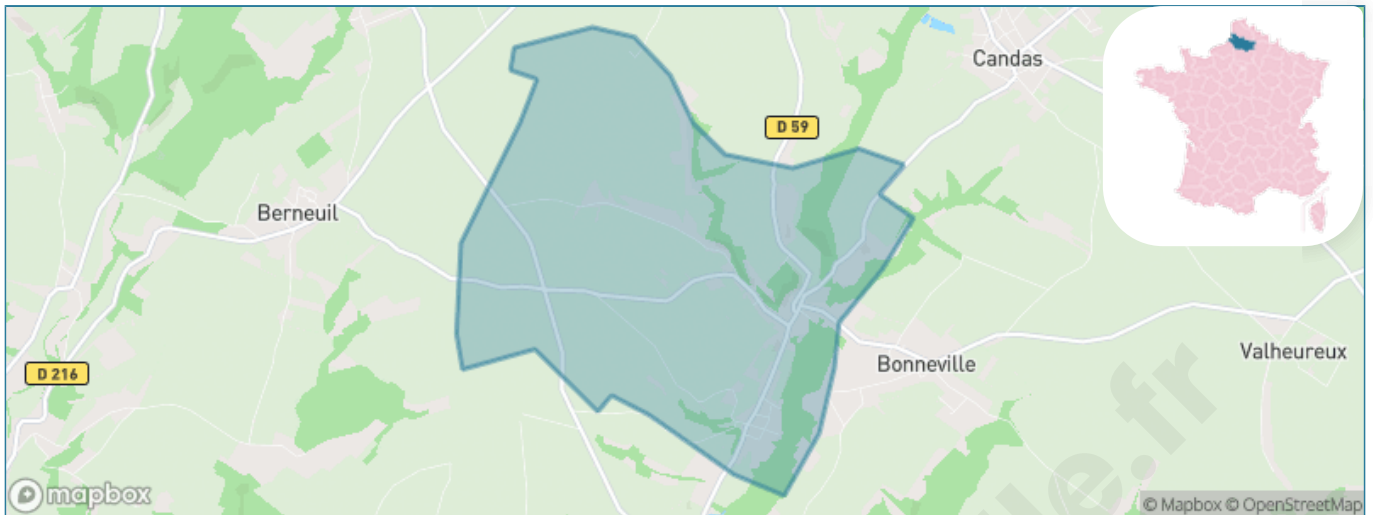

Version web

Ville de Fieffes-Montrelet

Présenté par

BIEN dans
ma **VILLE** 

Sommaire

Situation géographique	3
Statistiques sur la population	4
Evolution du nombre d'habitants	4
Tranche d'âge	5
0-14 ans	5
15-29 ans	5
30-44 ans	5
45-59 ans	5
60-74 ans	5
75-89 ans	5
90 ans et +	5
Activité professionnelle	5
Agriculteurs	5
Artisans, Commerçants	5
Cadres et sup.	5
Professions intermédiaires	5
Employé	5
Ouvrier	5
Retraité	5
Autres	5
Niveau de diplôme	6
Sans diplôme ou CEP	6
Brevet, BEPC, DNB	6
CAP-BEP ou équivalent	6
BAC ou équivalent	6
BAC+2	6
BAC+3 ou +4	6
BAC+5 ou plus	6
Composition des ménages	6
Couple sans enfant	6
Couple avec enfant(s)	6
Famille monoparentale	6
Colocation / Autre	6
Personnes seules	6
Profil électoraux	7
Premier tour	7
Sécurité	8
Evolution du nombre d'infractions	8
Pour comparer	9
Services à la population	10
Commerce	10
Éducation	10
Villes autour de Fieffes-Montrelet	11
Avis sur la ville de Fieffes-Montrelet	12
Moyenne par critère	12
Villes autour de Fieffes-Montrelet	12
Répartition des avis par note	12
Répartition des avis par note	12

Situation géographique

i Informations clés

- **Région** : Hauts-de-France
- **Département** : Somme
- **Code postal** : 80670
- **Superficie** : 9 km²

Statistiques sur la population

Nombre d'habitants

339

Age moyen