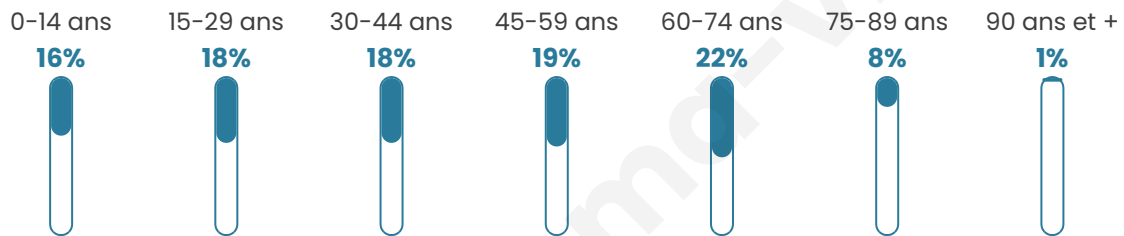

43 ans

Pop active

46.9%

Taux chômage

9.1%

Pop densité

38 h/km²

Revenu moyen

23 050 €/an

Evolution du nombre d'habitants

Sources : Institut national de la statistique et des études économiques (insee) selon Les dernières parutions officielles de 2024 portant sur les années 2020, 2021 et 2022.

Tranche d'âge

Activité professionnelle

Niveau de diplôme

Composition des ménages

Profils électoraux

Premier tour

	Marine LE PEN	35.32 %
	Emmanuel MACRON	24.88 %
	Jean-Luc MÉLENCHON	10.95 %
	Éric ZEMMOUR	7.96 %
	Fabien ROUSSEL	6.97 %
	Yannick JADOT	3.48 %
	Nicolas DUPONT-AIGNAN	3.48 %
	Jean LASSALLE	2.49 %
	Valérie PÉCRESSÉ	1.99 %
	Anne HIDALGO	1.49 %
	Nathalie ARTHAUD	0.50 %
	Philippe POUTOU	0.50 %