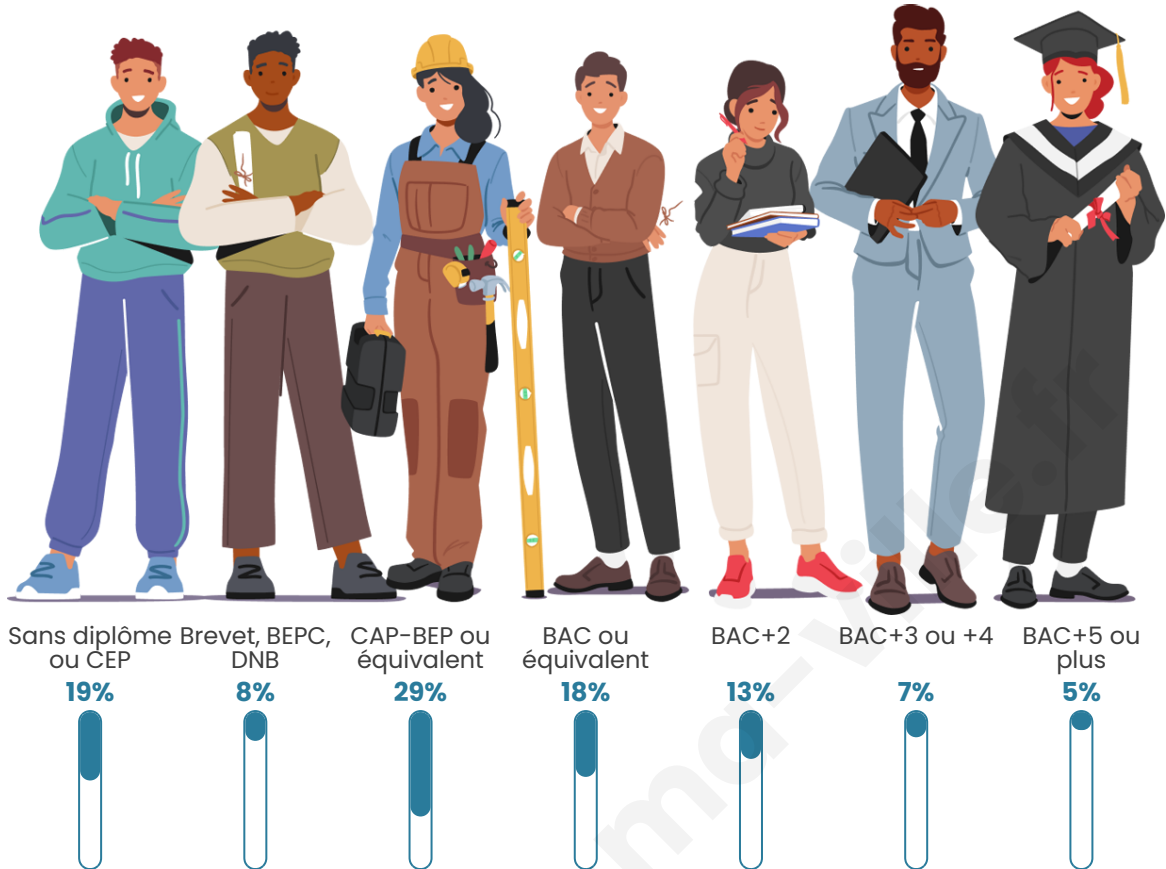

Tranche d'âge

Activité professionnelle

Niveau de diplôme

Composition des ménages

Profils électoraux

Premier tour

	Marine LE PEN	35.32 %
	Emmanuel MACRON	24.88 %
	Jean-Luc MÉLENCHON	10.95 %
	Éric ZEMMOUR	7.96 %
	Fabien ROUSSEL	6.97 %
	Yannick JADOT	3.48 %
	Nicolas DUPONT-AIGNAN	3.48 %
	Jean LASSALLE	2.49 %
	Valérie PÉCRESSÉ	1.99 %
	Anne HIDALGO	1.49 %
	Nathalie ARTHAUD	0.50 %
	Philippe POUTOU	0.50 %