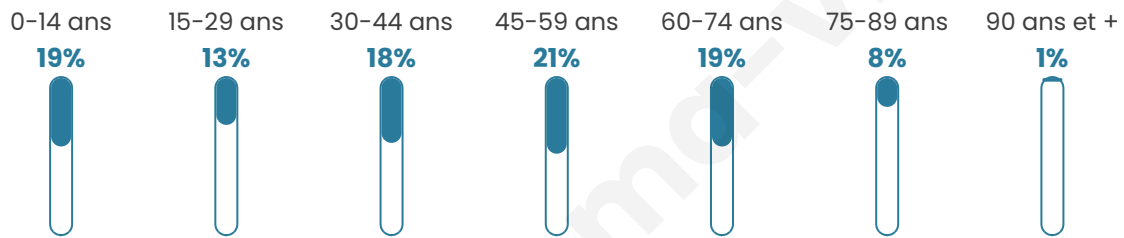

Version web

Ville de Le Fidelaire

Présenté par

BIEN dans
ma **VILLE** 

Sommaire

Situation géographique	3
Statistiques sur la population	4
Evolution du nombre d'habitants	4
Tranche d'âge	5
0-14 ans	5
15-29 ans	5
30-44 ans	5
45-59 ans	5
60-74 ans	5
75-89 ans	5
90 ans et +	5
Activité professionnelle	5
Agriculteurs	5
Artisans, Commerçants	5
Cadres et sup.	5
Professions intermédiaires	5
Employé	5
Ouvrier	5
Retraité	5
Autres	5
Niveau de diplôme	6
Sans diplôme ou CEP	6
Brevet, BEPC, DNB	6
CAP-BEP ou équivalent	6
BAC ou équivalent	6
BAC+2	6
BAC+3 ou +4	6
BAC+5 ou plus	6
Composition des ménages	6
Couple sans enfant	6
Couple avec enfant(s)	6
Famille monoparentale	6
Colocation / Autre	6
Personnes seules	6
Profil électoraux	7
Premier tour	7
Sécurité	8
Evolution du nombre d'infractions	8
Pour comparer	9
Services à la population	10
Commerce	10
Éducation	10
Villes autour de Le Fidelaire	12
Avis sur la ville de Le Fidelaire	13
Moyenne par critère	13
Villes autour de Le Fidelaire	13
Répartition des avis par note	13
Répartition des avis par note	13

Situation géographique

i Informations clés

- **Région** : Normandie
- **Département** : Eure
- **Code postal** : 27190
- **Superficie** : 33 km²

Statistiques sur la population

Nombre d'habitants

1 025

Age moyen

43 ans

Pop active

44.5%

Taux chômage

10.1%

Pop densité

31 h/km²

Revenu moyen

Tranche d'âge

Activité professionnelle

Niveau de diplôme

Composition des ménages

Profils électoraux

Premier tour

	Marine LE PEN	39.69 %
	Emmanuel MACRON	25.00 %
	Jean-Luc MÉLENCHON	12.24 %
	Éric ZEMMOUR	4.90 %
	Jean LASSALLE	3.15 %
	Yannick JADOT	2.97 %
	Nicolas DUPONT-AIGNAN	2.97 %
	Fabien ROUSSEL	2.80 %
	Valérie PÉCRESSE	2.80 %
	Nathalie ARTHAUD	1.22 %
	Anne HIDALGO	1.22 %
	Philippe POUTOU	1.05 %