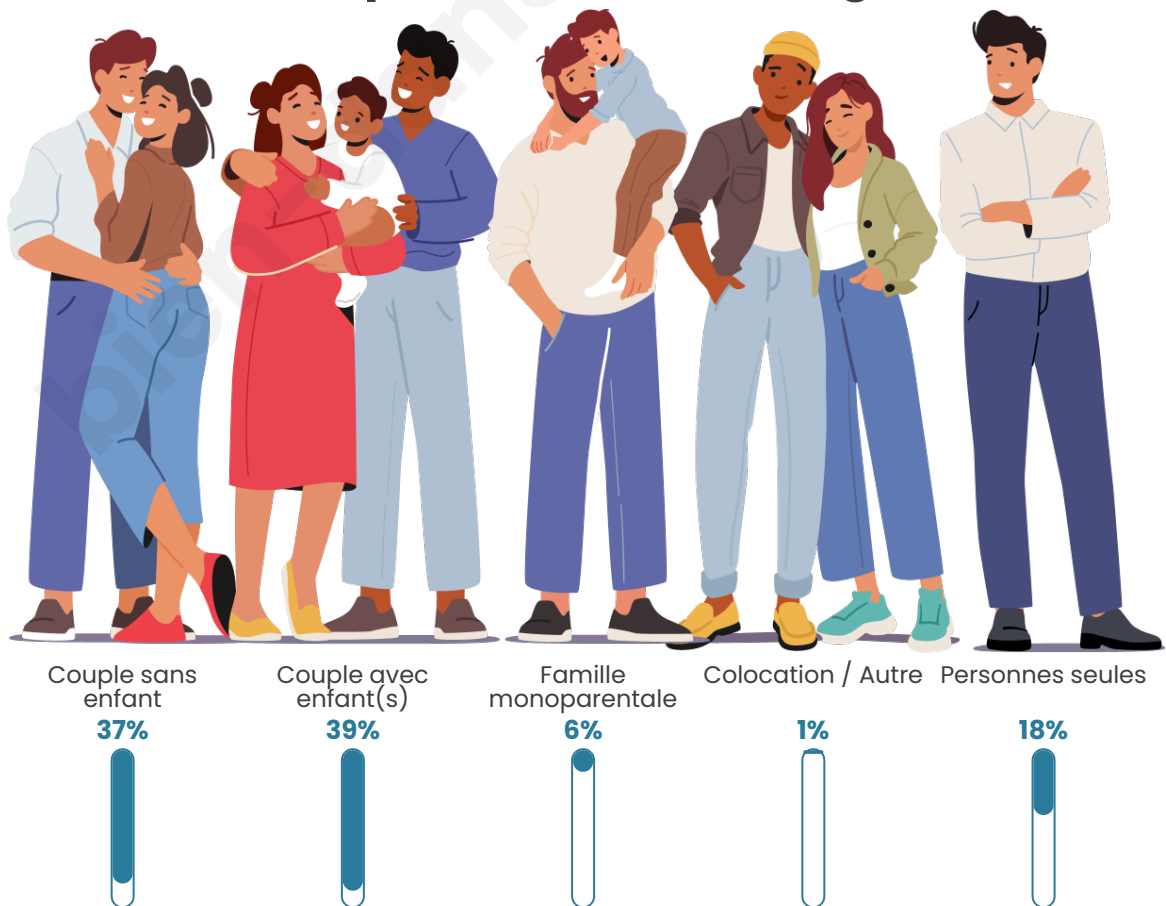

Tranche d'âge

Activité professionnelle

Niveau de diplôme

Composition des ménages

Profils électoraux

Premier tour

	Marine LE PEN	39.69 %
	Emmanuel MACRON	25.00 %
	Jean-Luc MÉLENCHON	12.24 %
	Éric ZEMMOUR	4.90 %
	Jean LASSALLE	3.15 %
	Yannick JADOT	2.97 %
	Nicolas DUPONT-AIGNAN	2.97 %
	Fabien ROUSSEL	2.80 %
	Valérie PÉCRESSE	2.80 %
	Nathalie ARTHAUD	1.22 %
	Anne HIDALGO	1.22 %
	Philippe POUTOU	1.05 %