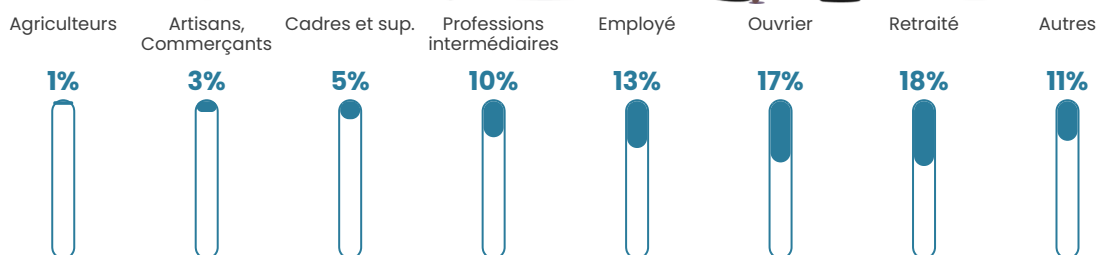

43 ans

Pop active

44.5%

Taux chômage

10.1%

Pop densité

31 h/km²

Revenu moyen

22 010 €/an

Evolution du nombre d'habitants

Sources : Institut national de la statistique et des études économiques (insee) selon Les dernières parutions officielles de 2024 portant sur les années 2020, 2021 et 2022.

Tranche d'âge

Activité professionnelle

Niveau de diplôme

Composition des ménages

Profils électoraux

Premier tour

	Marine LE PEN	39.69 %
	Emmanuel MACRON	25.00 %
	Jean-Luc MÉLENCHON	12.24 %
	Éric ZEMMOUR	4.90 %
	Jean LASSALLE	3.15 %
	Yannick JADOT	2.97 %
	Nicolas DUPONT-AIGNAN	2.97 %
	Fabien ROUSSEL	2.80 %
	Valérie PÉCRESSE	2.80 %
	Nathalie ARTHAUD	1.22 %
	Anne HIDALGO	1.22 %
	Philippe POUTOU	1.05 %