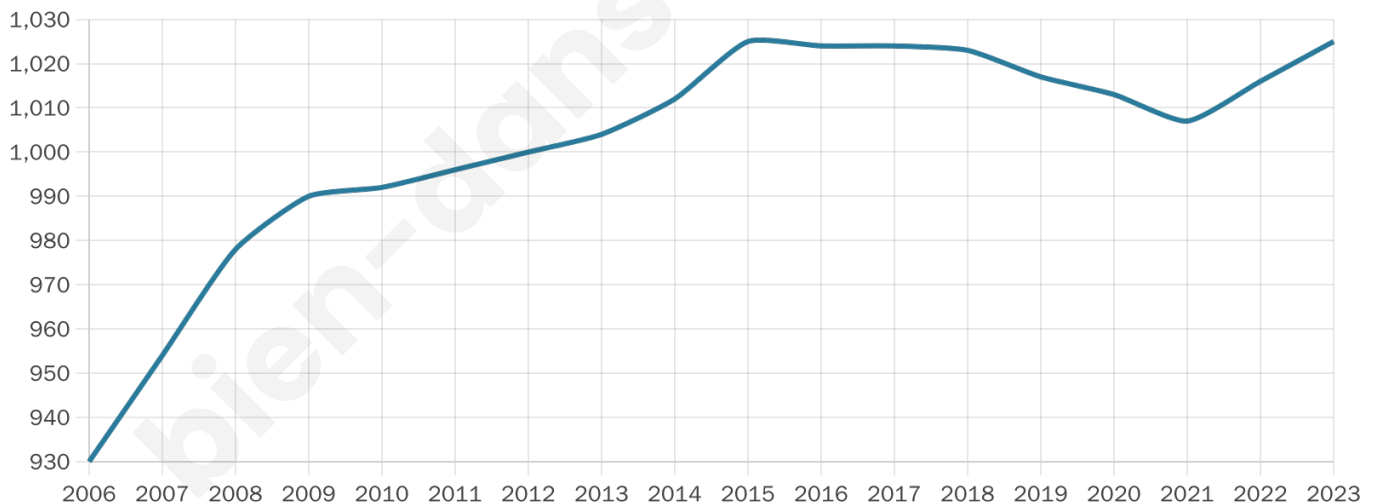

43 ans

Pop active

44.5%

Taux chômage

10.1%

Pop densité

31 h/km²

Revenu moyen

22 010 €/an

Evolution du nombre d'habitants

Sources : Institut national de la statistique et des études économiques (insee) selon Les dernières parutions officielles de 2024 portant sur les années 2020, 2021 et 2022.