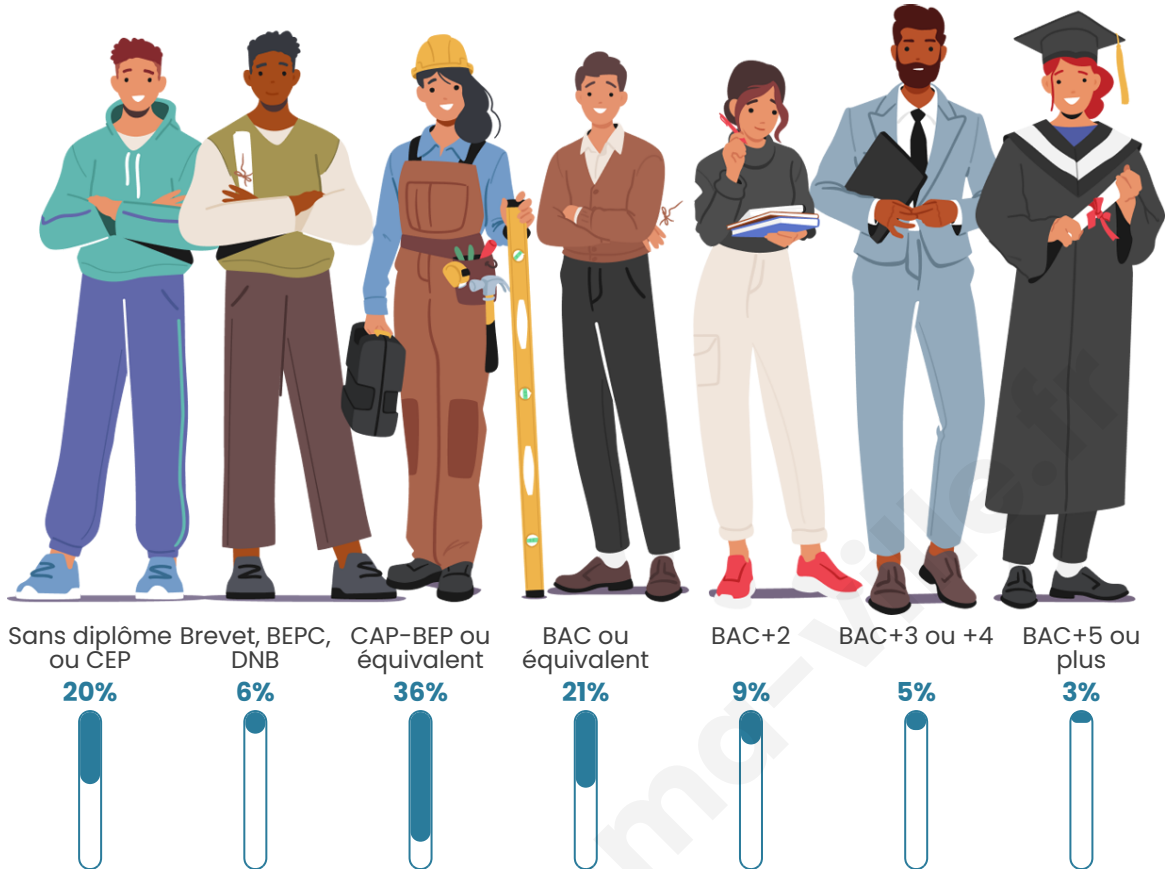

Tranche d'âge

Activité professionnelle

Niveau de diplôme

Composition des ménages

Profils électoraux

Premier tour

	Marine LE PEN	39.69 %
	Emmanuel MACRON	25.00 %
	Jean-Luc MÉLENCHON	12.24 %
	Éric ZEMMOUR	4.90 %
	Jean LASSALLE	3.15 %
	Yannick JADOT	2.97 %
	Nicolas DUPONT-AIGNAN	2.97 %
	Fabien ROUSSEL	2.80 %
	Valérie PÉCRESSE	2.80 %
	Nathalie ARTHAUD	1.22 %
	Anne HIDALGO	1.22 %
	Philippe POUTOU	1.05 %