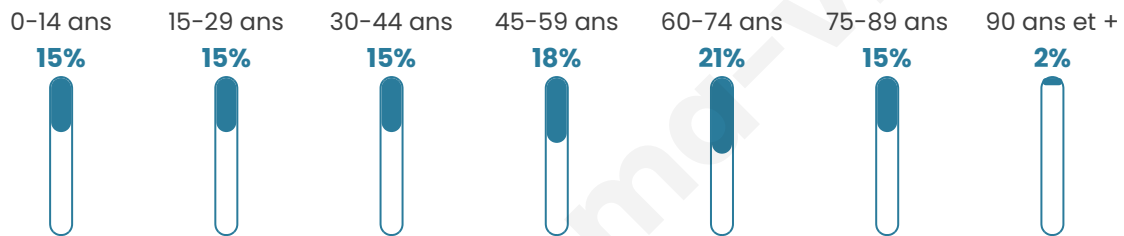

# Statistiques sur la population

Nombre d'habitants

**8 367**

Age moyen

**47 ans**

Pop active

**39.1%**

Taux chômage

**8%**

Pop densité

**349 h/km<sup>2</sup>**

Revenu moyen

**20 980 €/an**

## Evolution du nombre d'habitants

Sources : Institut national de la statistique et des études économiques (insee) selon Les dernières parutions officielles de 2024 portant sur les années 2020, 2021 et 2022.

## Tranche d'âge