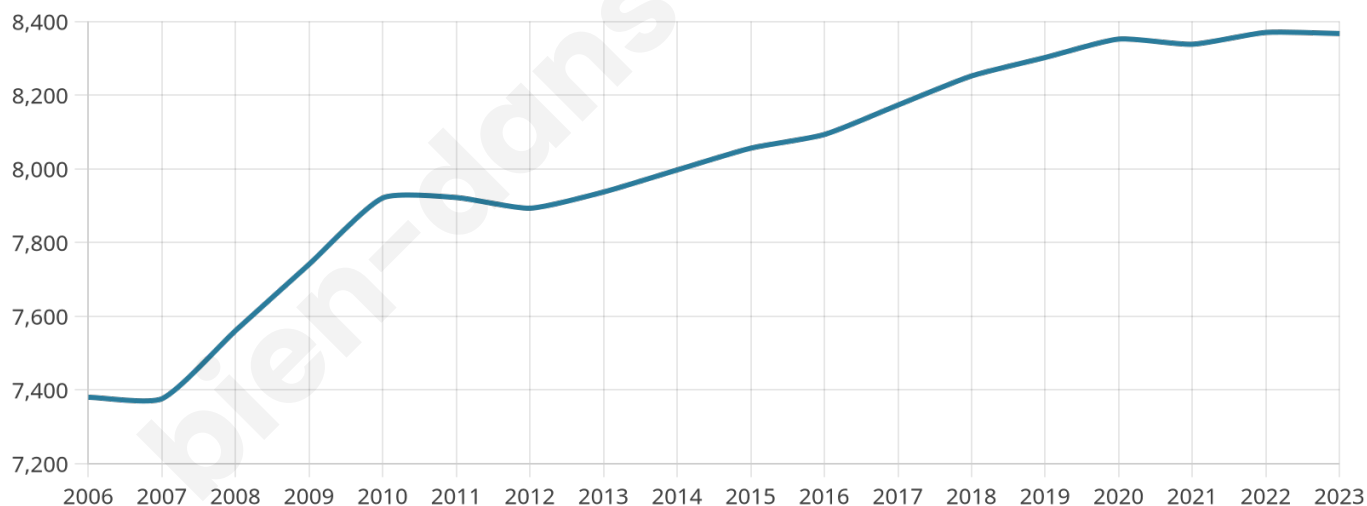

# Statistiques sur la population

Nombre d'habitants

**8 367**

Age moyen

**47 ans**

Pop active

**39.1%**

Taux chômage

**8%**

Pop densité

**349 h/km<sup>2</sup>**

Revenu moyen

**20 980 €/an**

## Evolution du nombre d'habitants

Sources : Institut national de la statistique et des études économiques (insee) selon Les dernières parutions officielles de 2024 portant sur les années 2020, 2021 et 2022.

## Tranche d'âge