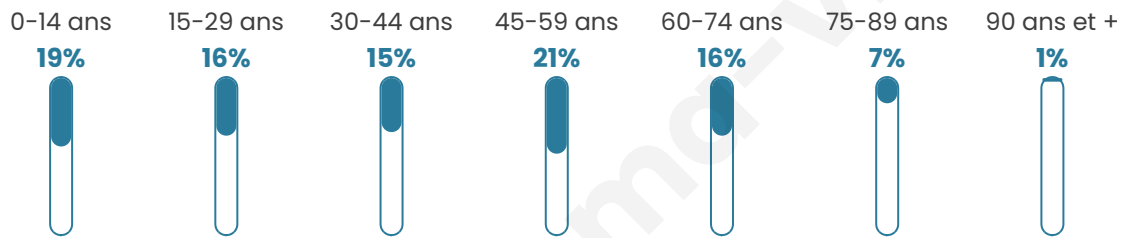

# Statistiques sur la population

Nombre d'habitants

**1 437**

Age moyen

**41 ans**

Pop active

**40.9%**

Taux chômage

**15.6%**

Pop densité

**120 h/km<sup>2</sup>**

Revenu moyen

**19 130 €/an**

## Evolution du nombre d'habitants

Sources : Institut national de la statistique et des études économiques (insee) selon Les dernières parutions officielles de 2024 portant sur les années 2020, 2021 et 2022.

## Tranche d'âge