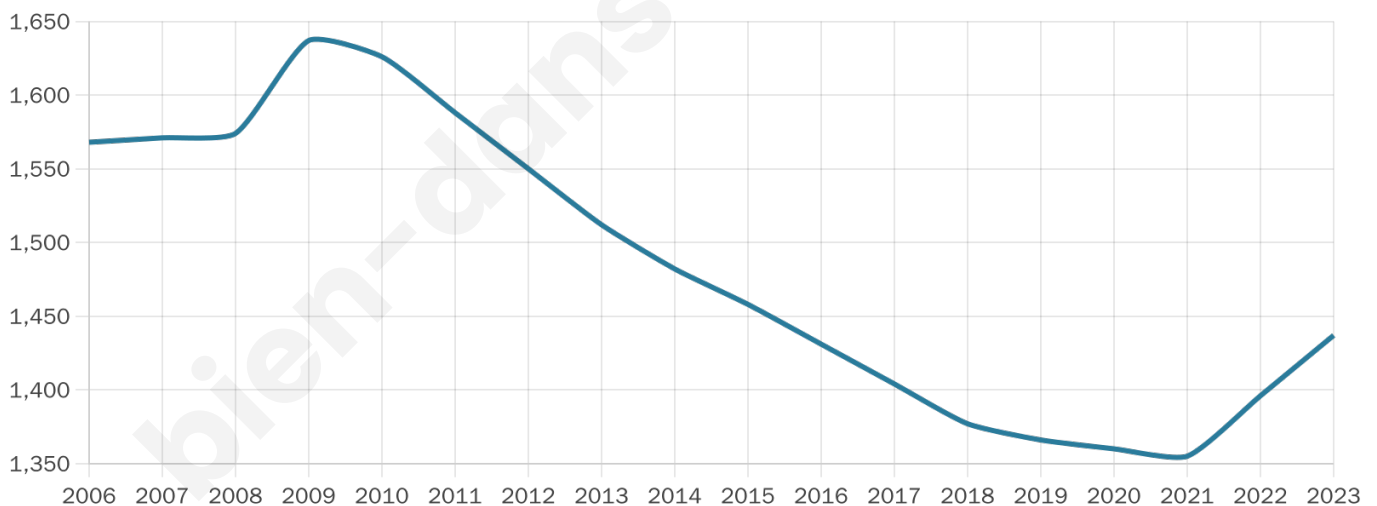

# Statistiques sur la population

Nombre d'habitants

**1 437**

Age moyen

**41 ans**

Pop active

**40.9%**

Taux chômage

**15.6%**

Pop densité

**120 h/km<sup>2</sup>**

Revenu moyen

**19 130 €/an**

## Evolution du nombre d'habitants

Sources : Institut national de la statistique et des études économiques (insee) selon Les dernières parutions officielles de 2024 portant sur les années 2020, 2021 et 2022.