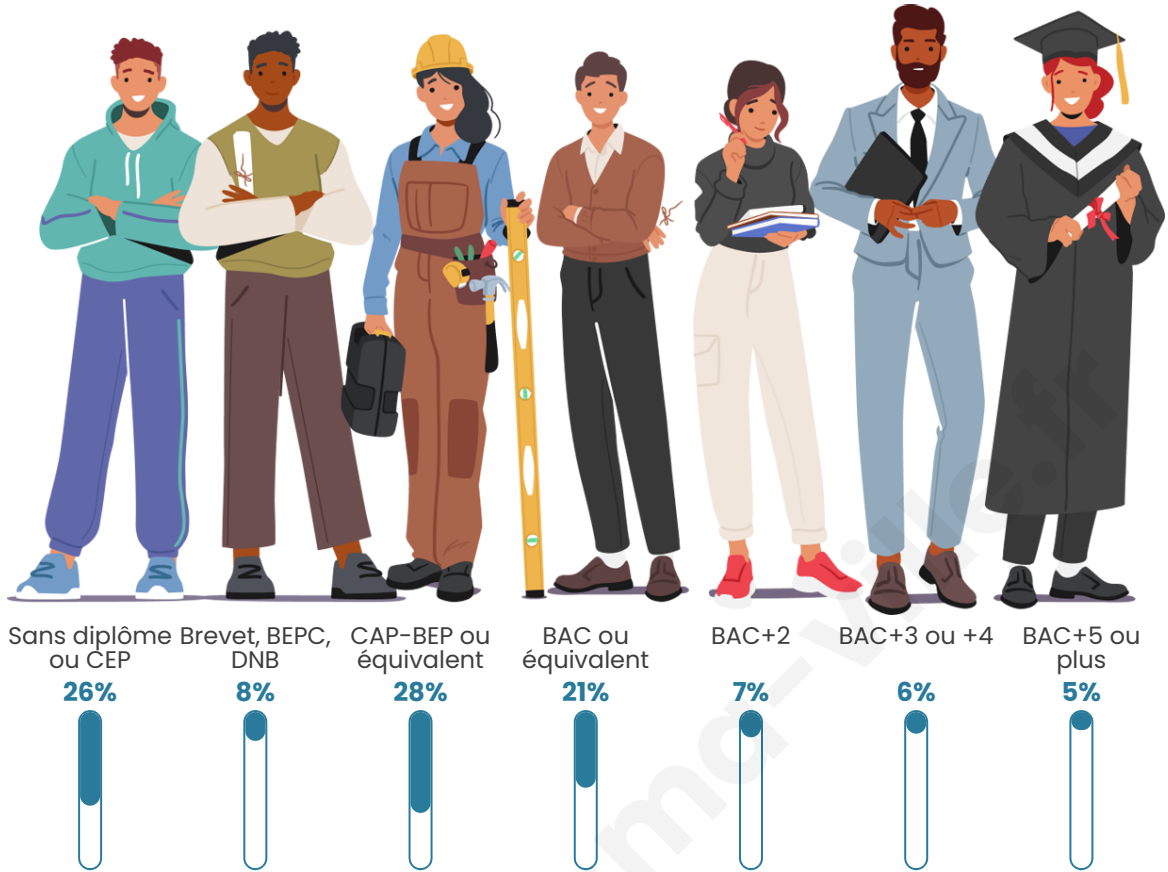

Statistiques sur la population

Nombre d'habitants

190

Age moyen

39 ans

Pop active

43.7%

Taux chômage

Tranche d'âge

Activité professionnelle

Niveau de diplôme

Composition des ménages

Profils électoraux

Premier tour

	Marine LE PEN	54.24 %
	Emmanuel MACRON	18.64 %
	Jean LASSALLE	6.78 %
	Jean-Luc MÉLENCHON	5.93 %
	Éric ZEMMOUR	4.24 %
	Nicolas DUPONT-AIGNAN	4.24 %
	Fabien ROUSSEL	1.69 %
	Valérie PÉCRESE	1.69 %
	Philippe POUTOU	1.69 %
	Nathalie ARTHAUD	0.85 %
	Anne HIDALGO	0.00 %
	Yannick JADOT	0.00 %