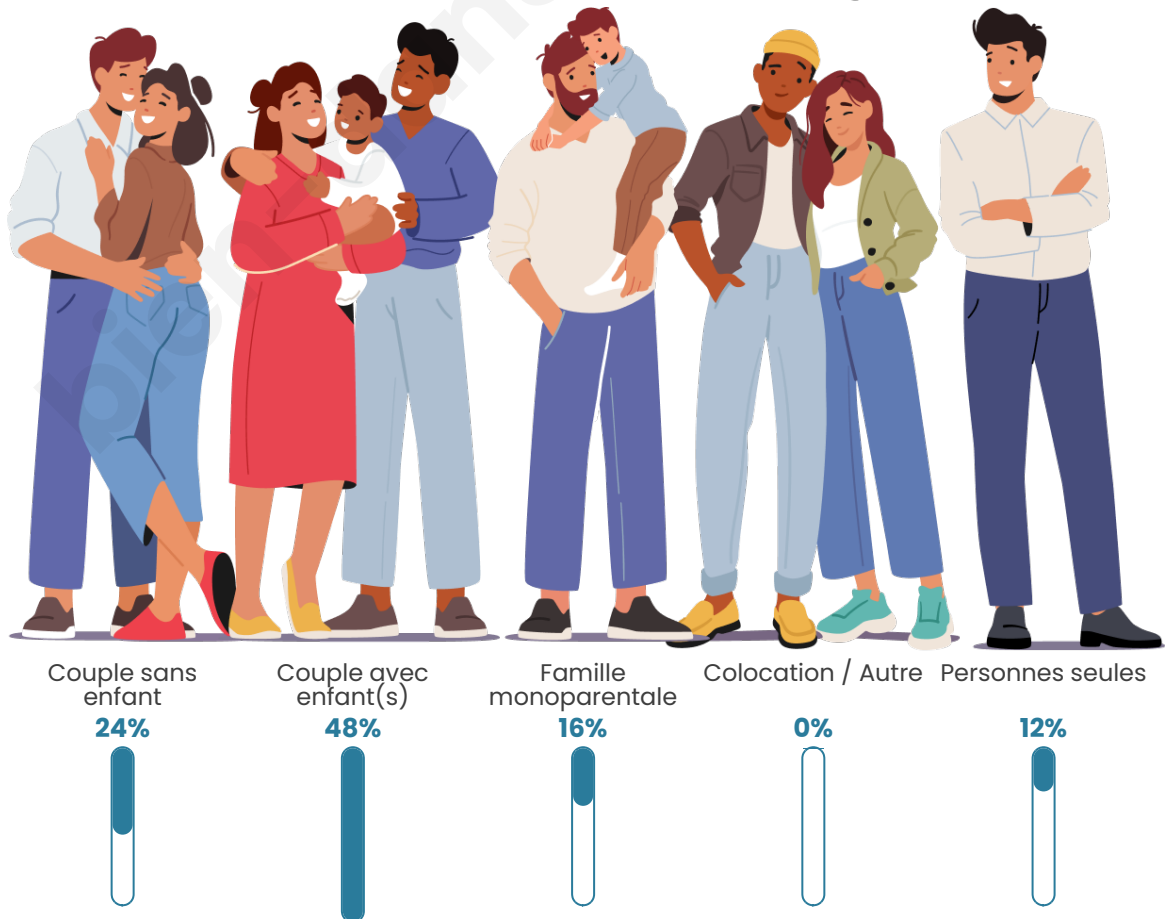

Statistiques sur la population

Nombre d'habitants

190

Age moyen

39 ans

Pop active

43.7%

Taux chômage

Tranche d'âge

Activité professionnelle

Niveau de diplôme

Composition des ménages

Profils électoraux

Premier tour

	Marine LE PEN	54.24 %
	Emmanuel MACRON	18.64 %
	Jean LASSALLE	6.78 %
	Jean-Luc MÉLENCHON	5.93 %
	Éric ZEMMOUR	4.24 %
	Nicolas DUPONT-AIGNAN	4.24 %
	Fabien ROUSSEL	1.69 %
	Valérie PÉCRESE	1.69 %
	Philippe POUTOU	1.69 %
	Nathalie ARTHAUD	0.85 %
	Anne HIDALGO	0.00 %
	Yannick JADOT	0.00 %