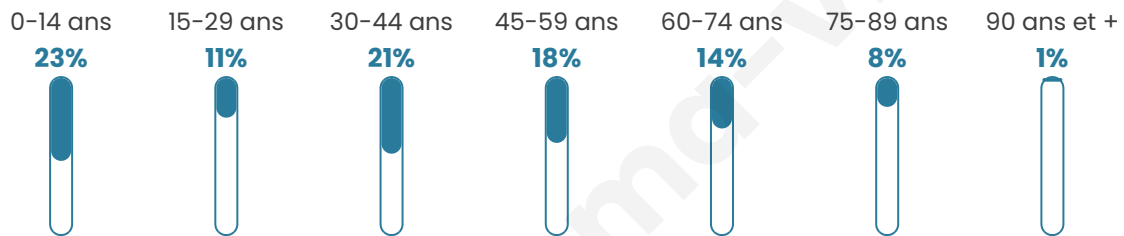

Statistiques sur la population

Nombre d'habitants

190

Age moyen

39 ans

Pop active

43.7%

Taux chômage

4.5%

Pop densité

63 h/km²

Revenu moyen

23 720 €/an

Evolution du nombre d'habitants

Sources : Institut national de la statistique et des études économiques (insee) selon Les dernières parutions officielles de 2024 portant sur les années 2020, 2021 et 2022.

Tranche d'âge

Activité professionnelle

Niveau de diplôme

Composition des ménages

Profils électoraux

Premier tour

	Marine LE PEN	54.24 %
	Emmanuel MACRON	18.64 %
	Jean LASSALLE	6.78 %
	Jean-Luc MÉLENCHON	5.93 %
	Éric ZEMMOUR	4.24 %
	Nicolas DUPONT-AIGNAN	4.24 %
	Fabien ROUSSEL	1.69 %
	Valérie PÉCRESE	1.69 %
	Philippe POUTOU	1.69 %
	Nathalie ARTHAUD	0.85 %
	Anne HIDALGO	0.00 %
	Yannick JADOT	0.00 %

149 inscrits

Participation : 83.22%

Votes blancs : 3.23%

Votes nuls : 1.61%

Second tour

	Emmanuel MACRON	25,22 %
	Marine LE PEN	74,78 %

149 inscrits

Participation : 83.22%