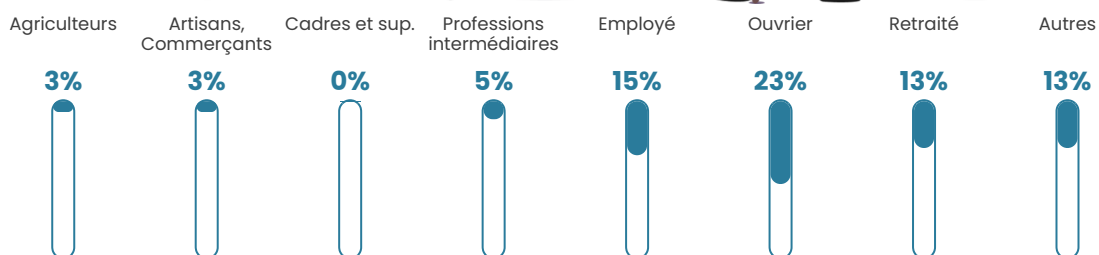

4.5%

Pop densité

63 h/km²

Revenu moyen

23 720 €/an

Evolution du nombre d'habitants

Sources : Institut national de la statistique et des études économiques (insee) selon Les dernières parutions officielles de 2024 portant sur les années 2020, 2021 et 2022.

Tranche d'âge

Activité professionnelle

Niveau de diplôme

Composition des ménages

Profils électoraux

Premier tour

	Marine LE PEN	54.24 %
	Emmanuel MACRON	18.64 %
	Jean LASSALLE	6.78 %
	Jean-Luc MÉLENCHON	5.93 %
	Éric ZEMMOUR	4.24 %
	Nicolas DUPONT-AIGNAN	4.24 %
	Fabien ROUSSEL	1.69 %
	Valérie PÉCRESE	1.69 %
	Philippe POUTOU	1.69 %
	Nathalie ARTHAUD	0.85 %
	Anne HIDALGO	0.00 %
	Yannick JADOT	0.00 %