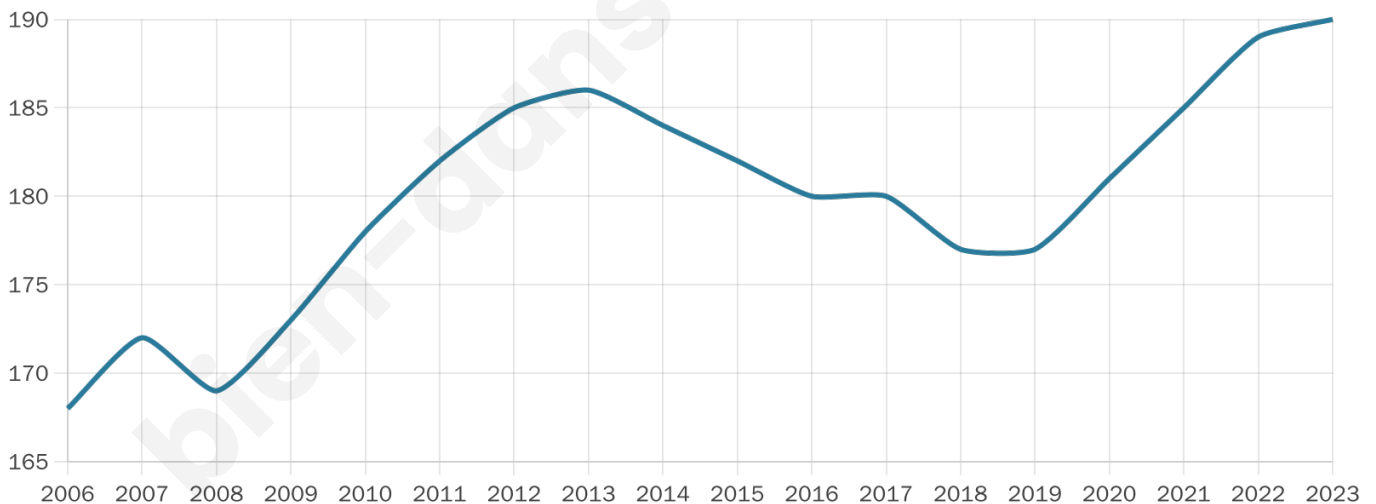

Statistiques sur la population

Nombre d'habitants

190

Age moyen

39 ans

Pop active

43.7%

Taux chômage

4.5%

Pop densité

63 h/km²

Revenu moyen

23 720 €/an

Evolution du nombre d'habitants

Sources : Institut national de la statistique et des études économiques (insee) selon Les dernières parutions officielles de 2024 portant sur les années 2020, 2021 et 2022.

Tranche d'âge

Activité professionnelle

Niveau de diplôme

Composition des ménages

Profils électoraux

Premier tour

	Marine LE PEN	54.24 %
	Emmanuel MACRON	18.64 %
	Jean LASSALLE	6.78 %
	Jean-Luc MÉLENCHON	5.93 %
	Éric ZEMMOUR	4.24 %
	Nicolas DUPONT-AIGNAN	4.24 %
	Fabien ROUSSEL	1.69 %
	Valérie PÉCRESE	1.69 %
	Philippe POUTOU	1.69 %
	Nathalie ARTHAUD	0.85 %
	Anne HIDALGO	0.00 %
	Yannick JADOT	0.00 %