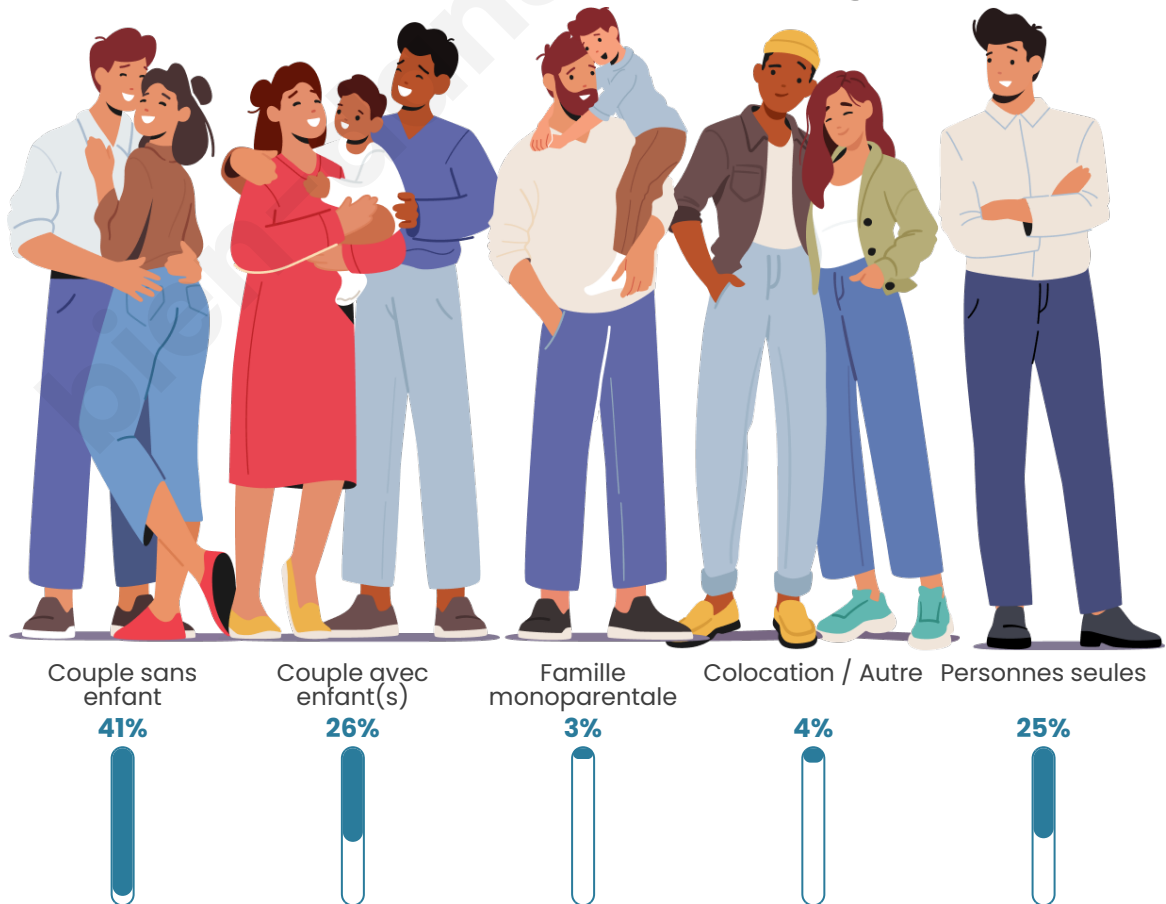

Tranche d'âge

Activité professionnelle

Niveau de diplôme

Composition des ménages

Profils électoraux

Premier tour

	Jean-Luc MÉLENCHON	37.07 %
	Emmanuel MACRON	20.53 %
	Marine LE PEN	10.67 %
	Jean LASSALLE	7.20 %
	Fabien ROUSSEL	5.60 %
	Éric ZEMMOUR	4.27 %
	Yannick JADOT	4.00 %
	Valérie PÉCRESE	4.00 %
	Nathalie ARTHAUD	2.13 %
	Anne HIDALGO	2.13 %
	Philippe POUTOU	1.87 %
	Nicolas DUPONT- AIGNAN	0.53 %