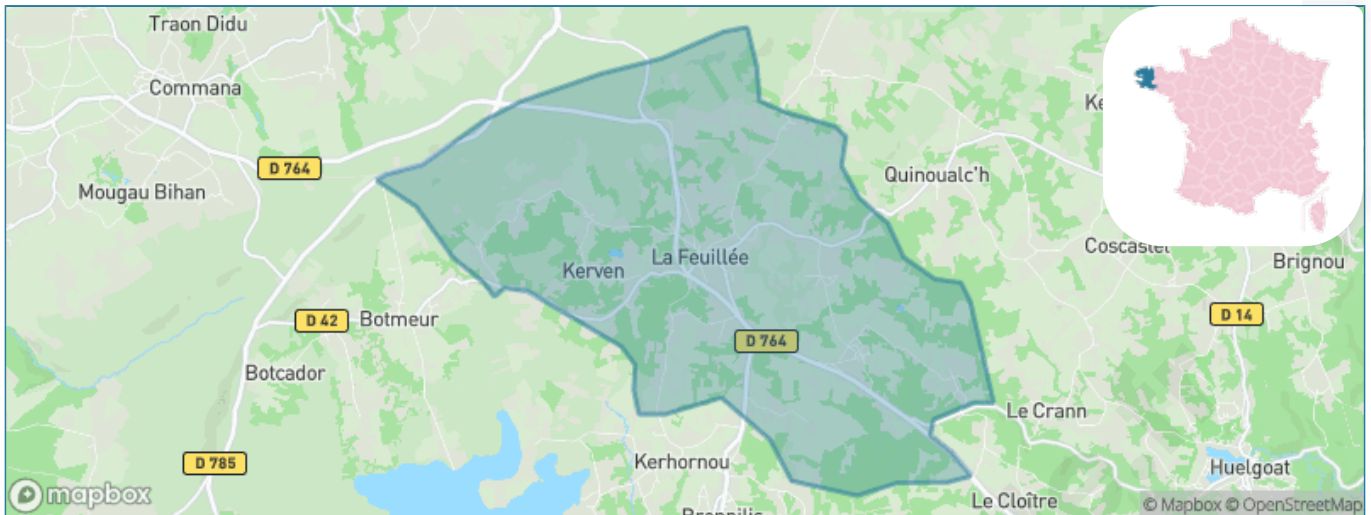

Version web

Ville de La Feuillée

Présenté par

BIEN dans
ma **VILLE** 

Sommaire

Situation géographique	3
Statistiques sur la population	4
Evolution du nombre d'habitants	4
Tranche d'âge	5
0-14 ans	5
15-29 ans	5
30-44 ans	5
45-59 ans	5
60-74 ans	5
75-89 ans	5
90 ans et +	5
Activité professionnelle	5
Agriculteurs	5
Artisans, Commerçants	5
Cadres et sup.	5
Professions intermédiaires	5
Employé	5
Ouvrier	5
Retraité	5
Autres	5
Niveau de diplôme	6
Sans diplôme ou CEP	6
Brevet, BEPC, DNB	6
CAP-BEP ou équivalent	6
BAC ou équivalent	6
BAC+2	6
BAC+3 ou +4	6
BAC+5 ou plus	6
Composition des ménages	6
Couple sans enfant	6
Couple avec enfant(s)	6
Famille monoparentale	6
Colocation / Autre	6
Personnes seules	6
Profil électoraux	7
Premier tour	7
Sécurité	8
Evolution du nombre d'infractions	8
Pour comparer	9
Services à la population	10
Commerce	10
Éducation	10
Villes autour de La Feuillée	11
Avis sur la ville de La Feuillée	12
Moyenne par critère	12
Villes autour de La Feuillée	12
Répartition des avis par note	12
Répartition des avis par note	12

Situation géographique

i Informations clés

- **Région** : Bretagne
- **Département** : Finistère
- **Code postal** : 29690
- **Superficie** : 31 km²

Statistiques sur la population

Nombre d'habitants

677

Age moyen