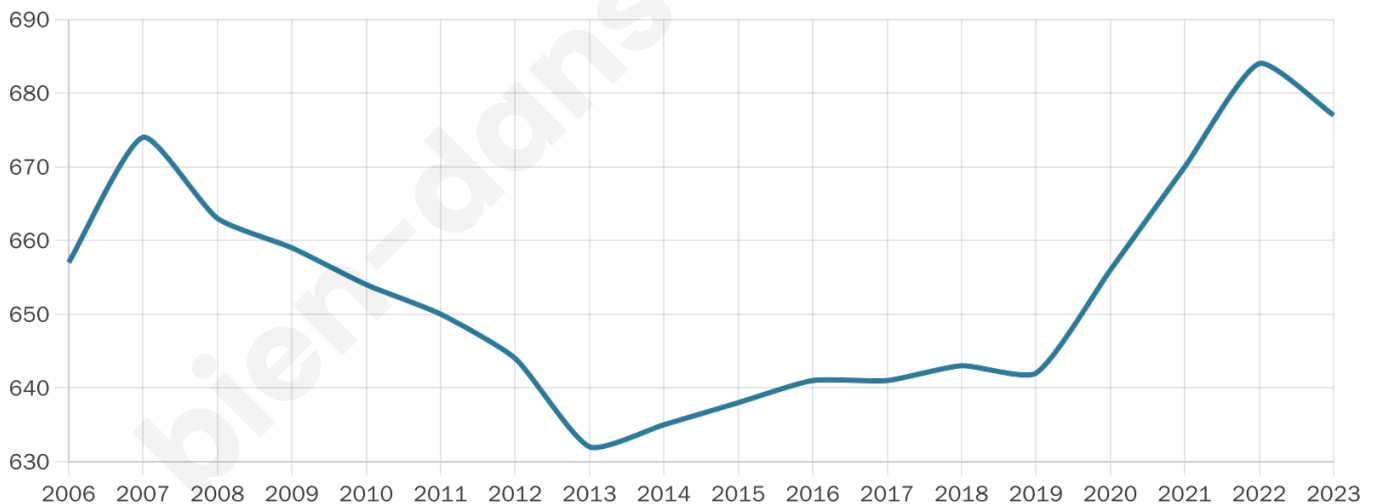

Version web

Ville de La Feuillée

Présenté par

BIEN dans
ma **VILLE** 

Sommaire

Situation géographique	3
Statistiques sur la population	4
Evolution du nombre d'habitants	4
Tranche d'âge	5
0-14 ans	5
15-29 ans	5
30-44 ans	5
45-59 ans	5
60-74 ans	5
75-89 ans	5
90 ans et +	5
Activité professionnelle	5
Agriculteurs	5
Artisans, Commerçants	5
Cadres et sup.	5
Professions intermédiaires	5
Employé	5
Ouvrier	5
Retraité	5
Autres	5
Niveau de diplôme	6
Sans diplôme ou CEP	6
Brevet, BEPC, DNB	6
CAP-BEP ou équivalent	6
BAC ou équivalent	6
BAC+2	6
BAC+3 ou +4	6
BAC+5 ou plus	6
Composition des ménages	6
Couple sans enfant	6
Couple avec enfant(s)	6
Famille monoparentale	6
Colocation / Autre	6
Personnes seules	6
Profil électoraux	7
Premier tour	7
Sécurité	8
Evolution du nombre d'infractions	8
Pour comparer	9
Services à la population	10
Commerce	10
Éducation	10
Villes autour de La Feuillée	11
Avis sur la ville de La Feuillée	12
Moyenne par critère	12
Villes autour de La Feuillée	12
Répartition des avis par note	12
Répartition des avis par note	12

Situation géographique

i Informations clés

- **Région** : Bretagne
- **Département** : Finistère
- **Code postal** : 29690
- **Superficie** : 31 km²

Statistiques sur la population

Nombre d'habitants

677

Age moyen

47 ans

Pop active

41.2%

Taux chômage

9.8%

Pop densité

22 h/km²

Revenu moyen

18 730 €/an

Evolution du nombre d'habitants

Sources : Institut national de la statistique et des études économiques (insee) selon Les dernières parutions officielles de 2024 portant sur les années 2020, 2021 et 2022.