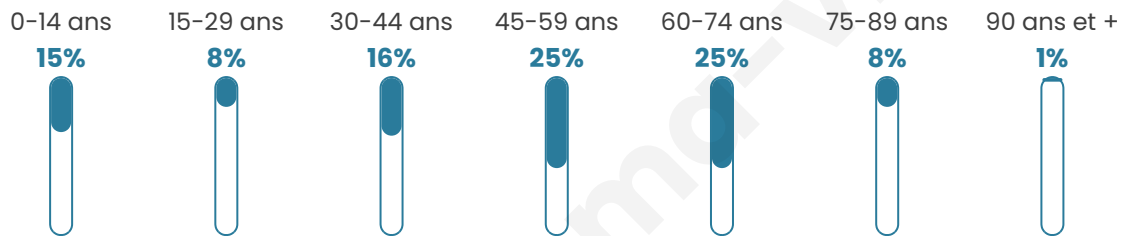

Version web

Ville de La Feuillée

Présenté par

BIEN dans
ma **VILLE** 

Sommaire

Situation géographique	3
Statistiques sur la population	4
Evolution du nombre d'habitants	4
Tranche d'âge	5
0-14 ans	5
15-29 ans	5
30-44 ans	5
45-59 ans	5
60-74 ans	5
75-89 ans	5
90 ans et +	5
Activité professionnelle	5
Agriculteurs	5
Artisans, Commerçants	5
Cadres et sup.	5
Professions intermédiaires	5
Employé	5
Ouvrier	5
Retraité	5
Autres	5
Niveau de diplôme	6
Sans diplôme ou CEP	6
Brevet, BEPC, DNB	6
CAP-BEP ou équivalent	6
BAC ou équivalent	6
BAC+2	6
BAC+3 ou +4	6
BAC+5 ou plus	6
Composition des ménages	6
Couple sans enfant	6
Couple avec enfant(s)	6
Famille monoparentale	6
Colocation / Autre	6
Personnes seules	6
Profil électoraux	7
Premier tour	7
Sécurité	8
Evolution du nombre d'infractions	8
Pour comparer	9
Services à la population	10
Commerce	10
Éducation	10
Villes autour de La Feuillée	11
Avis sur la ville de La Feuillée	12
Moyenne par critère	12
Villes autour de La Feuillée	12
Répartition des avis par note	12
Répartition des avis par note	12

47 ans

Pop active

41.2%

Taux chômage

9.8%

Pop densité

22 h/km²

Revenu moyen

18 730 €/an

Evolution du nombre d'habitants

Sources : Institut national de la statistique et des études économiques (insee) selon Les dernières parutions officielles de 2024 portant sur les années 2020, 2021 et 2022.

Tranche d'âge

Activité professionnelle

Niveau de diplôme

Composition des ménages

Profils électoraux

Premier tour

	Jean-Luc MÉLENCHON	37.07 %
	Emmanuel MACRON	20.53 %
	Marine LE PEN	10.67 %
	Jean LASSALLE	7.20 %
	Fabien ROUSSEL	5.60 %
	Éric ZEMMOUR	4.27 %
	Yannick JADOT	4.00 %
	Valérie PÉCRESE	4.00 %
	Nathalie ARTHAUD	2.13 %
	Anne HIDALGO	2.13 %
	Philippe POUTOU	1.87 %
	Nicolas DUPONT- AIGNAN	0.53 %