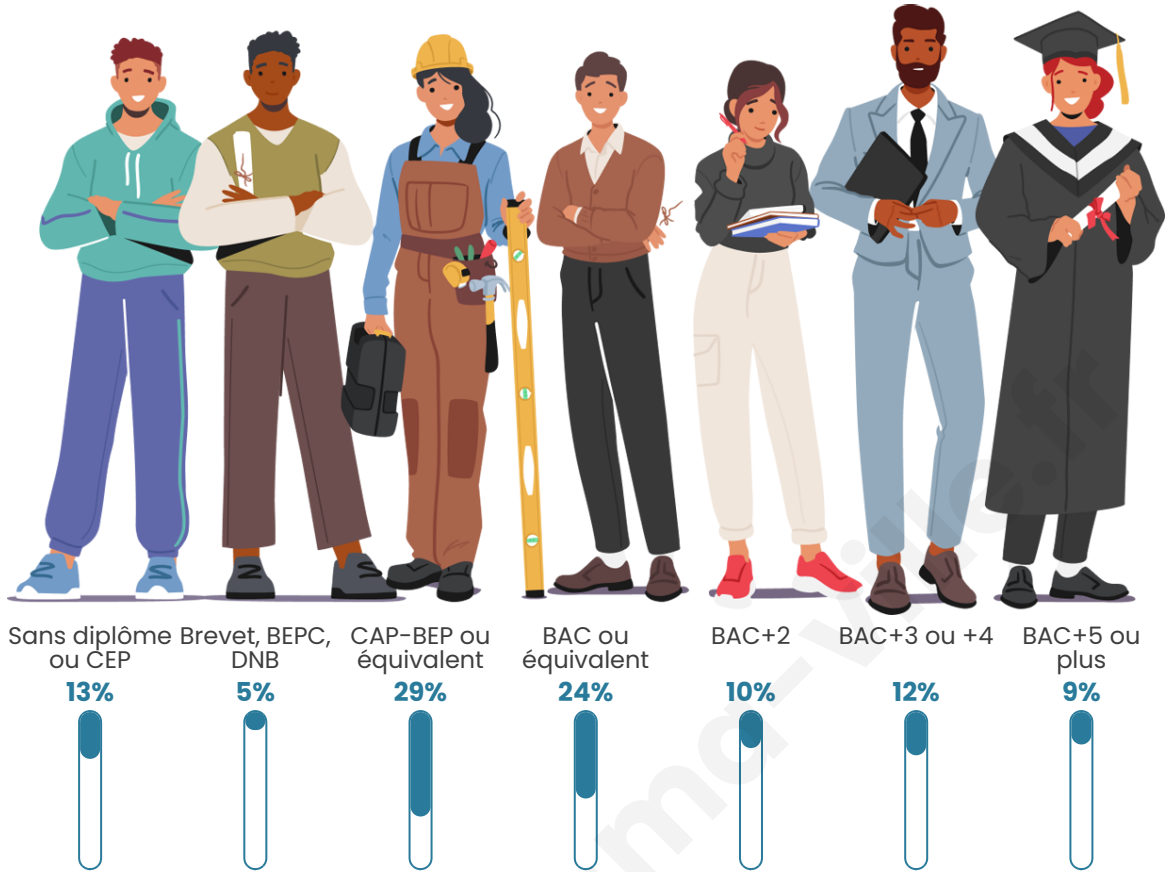

Niveau de diplôme