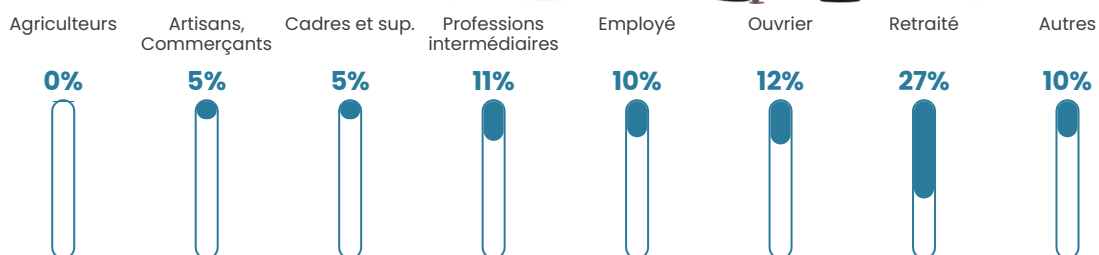

18 730 €/an

Evolution du nombre d'habitants

Sources : Institut national de la statistique et des études économiques (insee) selon Les dernières parutions officielles de 2024 portant sur les années 2020, 2021 et 2022.

Tranche d'âge

Activité professionnelle

Niveau de diplôme

Composition des ménages

Profils électoraux

Premier tour

	Jean-Luc MÉLENCHON	37.07 %
	Emmanuel MACRON	20.53 %
	Marine LE PEN	10.67 %
	Jean LASSALLE	7.20 %
	Fabien ROUSSEL	5.60 %
	Éric ZEMMOUR	4.27 %
	Yannick JADOT	4.00 %
	Valérie PÉCRESE	4.00 %
	Nathalie ARTHAUD	2.13 %
	Anne HIDALGO	2.13 %
	Philippe POUTOU	1.87 %
	Nicolas DUPONT- AIGNAN	0.53 %