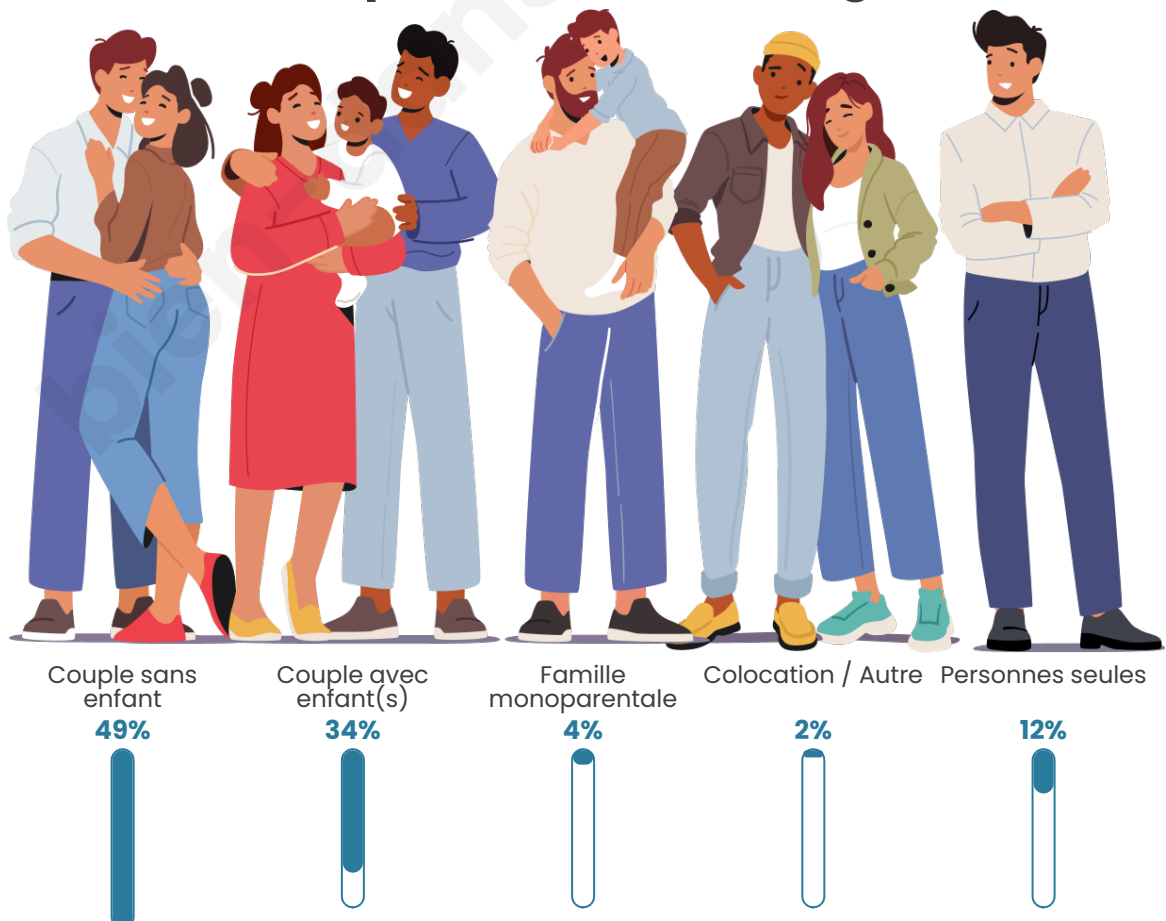

Tranche d'âge

Activité professionnelle

Niveau de diplôme

Composition des ménages

Profils électoraux

Premier tour

	Marine LE PEN	30.42 %
	Emmanuel MACRON	22.47 %
	Jean-Luc MÉLENCHON	19.68 %
	Jean LASSALLE	6.16 %
	Éric ZEMMOUR	5.17 %
	Valérie PÉCRESSE	4.97 %
	Fabien ROUSSEL	3.78 %
	Yannick JADOT	2.98 %
	Anne HIDALGO	2.58 %
	Nicolas DUPONT-AIGNAN	0.99 %
	Nathalie ARTHAUD	0.60 %
	Philippe POUTOU	0.20 %