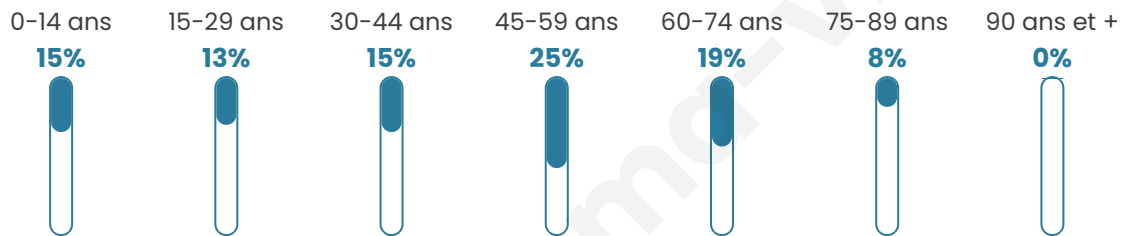

820

Age moyen

44 ans

Pop active

48.2%

Taux chômage

6.2%

Pop densité

205 h/km²

Revenu moyen

23 840 €/an

Evolution du nombre d'habitants

Sources : Institut national de la statistique et des études économiques (insee) selon Les dernières parutions officielles de 2024 portant sur les années 2020, 2021 et 2022.

Tranche d'âge

Activité professionnelle

Niveau de diplôme

Composition des ménages

Profils électoraux

Premier tour

	Marine LE PEN	30.42 %
	Emmanuel MACRON	22.47 %
	Jean-Luc MÉLENCHON	19.68 %
	Jean LASSALLE	6.16 %
	Éric ZEMMOUR	5.17 %
	Valérie PÉCRESSE	4.97 %
	Fabien ROUSSEL	3.78 %
	Yannick JADOT	2.98 %
	Anne HIDALGO	2.58 %
	Nicolas DUPONT-AIGNAN	0.99 %
	Nathalie ARTHAUD	0.60 %
	Philippe POUTOU	0.20 %