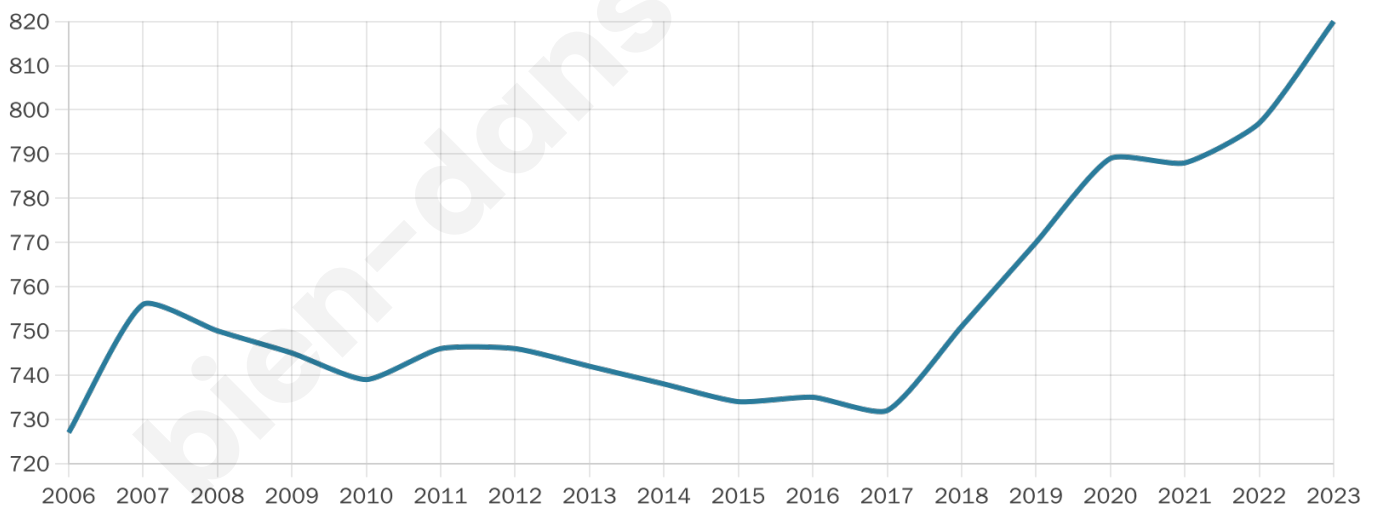

Version web

Ville de La Feuillade

Présenté par

BIEN dans
ma **VILLE** 

Sommaire

Situation géographique	3
Statistiques sur la population	4
Evolution du nombre d'habitants	4
Tranche d'âge	5
0-14 ans	5
15-29 ans	5
30-44 ans	5
45-59 ans	5
60-74 ans	5
75-89 ans	5
90 ans et +	5
Activité professionnelle	5
Agriculteurs	5
Artisans, Commerçants	5
Cadres et sup.	5
Professions intermédiaires	5
Employé	5
Ouvrier	5
Retraité	5
Autres	5
Niveau de diplôme	6
Sans diplôme ou CEP	6
Brevet, BEPC, DNB	6
CAP-BEP ou équivalent	6
BAC ou équivalent	6
BAC+2	6
BAC+3 ou +4	6
BAC+5 ou plus	6
Composition des ménages	6
Couple sans enfant	6
Couple avec enfant(s)	6
Famille monoparentale	6
Colocation / Autre	6
Personnes seules	6
Profil électoraux	7
Premier tour	7
Sécurité	8
Evolution du nombre d'infractions	8
Pour comparer	9
Services à la population	10
Commerce	10
Éducation	10
Villes autour de La Feuillade	11
Avis sur la ville de La Feuillade	12
Moyenne par critère	12
Villes autour de La Feuillade	12
Répartition des avis par note	12
Répartition des avis par note	12

820

Age moyen

44 ans

Pop active

48.2%

Taux chômage

6.2%

Pop densité

205 h/km²

Revenu moyen

23 840 €/an

Evolution du nombre d'habitants

Sources : Institut national de la statistique et des études économiques (insee) selon Les dernières parutions officielles de 2024 portant sur les années 2020, 2021 et 2022.