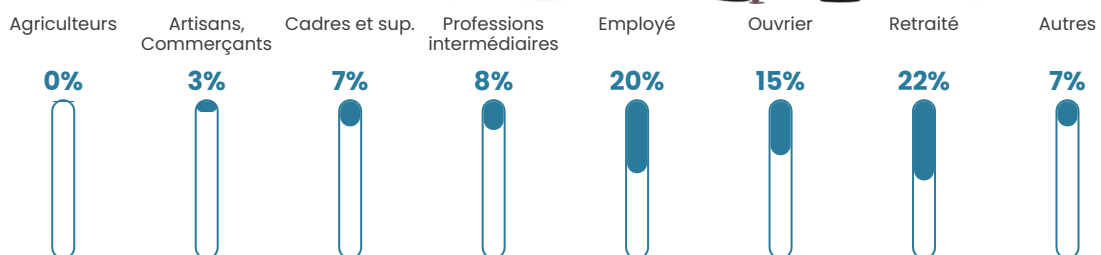

205 h/km²

Revenu moyen

23 840 €/an

Evolution du nombre d'habitants

Sources : Institut national de la statistique et des études économiques (insee) selon Les dernières parutions officielles de 2024 portant sur les années 2020, 2021 et 2022.

Tranche d'âge

Activité professionnelle

Niveau de diplôme

Composition des ménages

Profils électoraux

Premier tour

	Marine LE PEN	30.42 %
	Emmanuel MACRON	22.47 %
	Jean-Luc MÉLENCHON	19.68 %
	Jean LASSALLE	6.16 %
	Éric ZEMMOUR	5.17 %
	Valérie PÉCRESSE	4.97 %
	Fabien ROUSSEL	3.78 %
	Yannick JADOT	2.98 %
	Anne HIDALGO	2.58 %
	Nicolas DUPONT-AIGNAN	0.99 %
	Nathalie ARTHAUD	0.60 %
	Philippe POUTOU	0.20 %