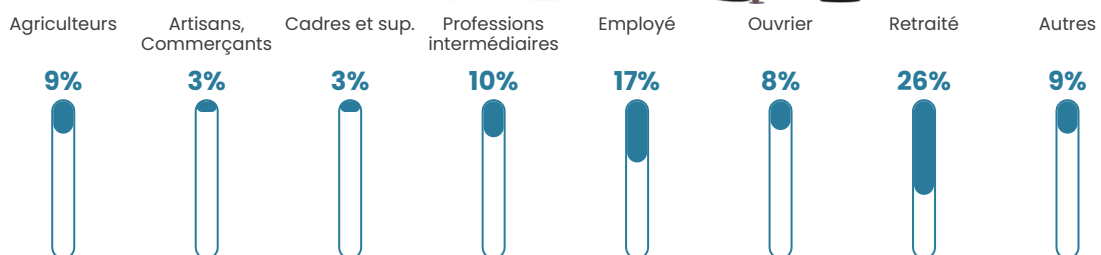

283

Age moyen

47 ans

Pop active

41%

Taux chômage

4.4%

Pop densité

13 h/km²

Revenu moyen

19 960 €/an

Evolution du nombre d'habitants

Sources : Institut national de la statistique et des études économiques (insee) selon Les dernières parutions officielles de 2024 portant sur les années 2020, 2021 et 2022.

Tranche d'âge

Activité professionnelle

Niveau de diplôme

Composition des ménages

Profils électoraux

Premier tour

	Emmanuel MACRON	29.69 %
	Marine LE PEN	21.88 %
	Valérie PÉCRESE	11.98 %
	Jean-Luc MÉLENCHON	11.46 %
	Jean LASSALLE	9.38 %
	Éric ZEMMOUR	4.69 %
	Anne HIDALGO	2.60 %
	Yannick JADOT	2.60 %
	Nicolas DUPONT- AIGNAN	2.60 %
	Fabien ROUSSEL	2.08 %
	Nathalie ARTHAUD	1.04 %
	Philippe POUTOU	0.00 %