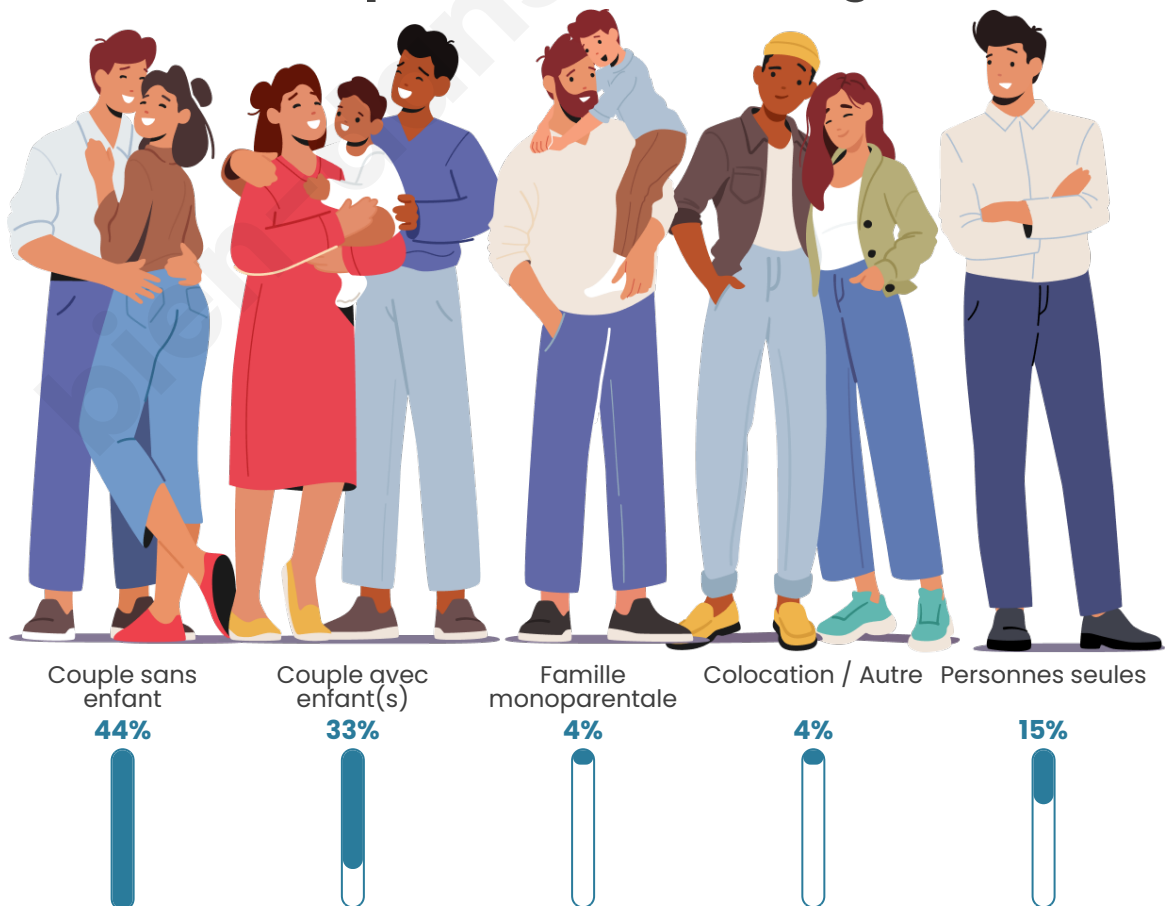

Tranche d'âge

Activité professionnelle

Niveau de diplôme

Composition des ménages

Profils électoraux

Premier tour

	Emmanuel MACRON	29.69 %
	Marine LE PEN	21.88 %
	Valérie PÉCRESE	11.98 %
	Jean-Luc MÉLENCHON	11.46 %
	Jean LASSALLE	9.38 %
	Éric ZEMMOUR	4.69 %
	Anne HIDALGO	2.60 %
	Yannick JADOT	2.60 %
	Nicolas DUPONT- AIGNAN	2.60 %
	Fabien ROUSSEL	2.08 %
	Nathalie ARTHAUD	1.04 %
	Philippe POUTOU	0.00 %