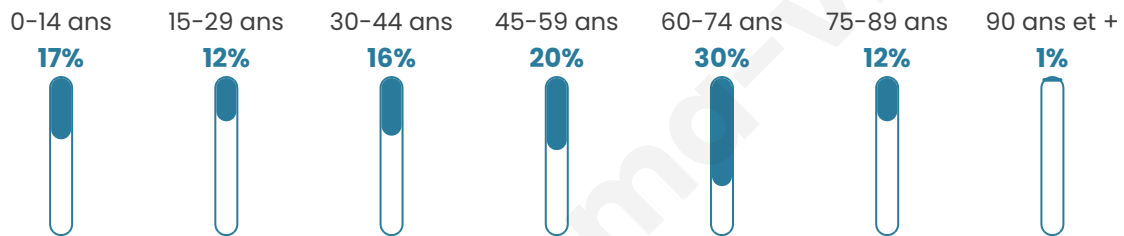

283

Age moyen

47 ans

Pop active

41%

Taux chômage

4.4%

Pop densité

13 h/km²

Revenu moyen

19 960 €/an

Evolution du nombre d'habitants

Sources : Institut national de la statistique et des études économiques (insee) selon Les dernières parutions officielles de 2024 portant sur les années 2020, 2021 et 2022.

Tranche d'âge

Activité professionnelle

Niveau de diplôme

Composition des ménages

Profils électoraux

Premier tour

	Emmanuel MACRON	29.69 %
	Marine LE PEN	21.88 %
	Valérie PÉCRESE	11.98 %
	Jean-Luc MÉLENCHON	11.46 %
	Jean LASSALLE	9.38 %
	Éric ZEMMOUR	4.69 %
	Anne HIDALGO	2.60 %
	Yannick JADOT	2.60 %
	Nicolas DUPONT- AIGNAN	2.60 %
	Fabien ROUSSEL	2.08 %
	Nathalie ARTHAUD	1.04 %
	Philippe POUTOU	0.00 %

230 inscrits

Participation : 86.09%
Votes blancs : 0.51%
Votes nuls : 2.53%

Second tour

	Emmanuel MACRON	54,8 %
	Marine LE PEN	45,2 %

230 inscrits

Participation : 85.22%
Votes blancs : 2.04%
Votes nuls : 7.65%