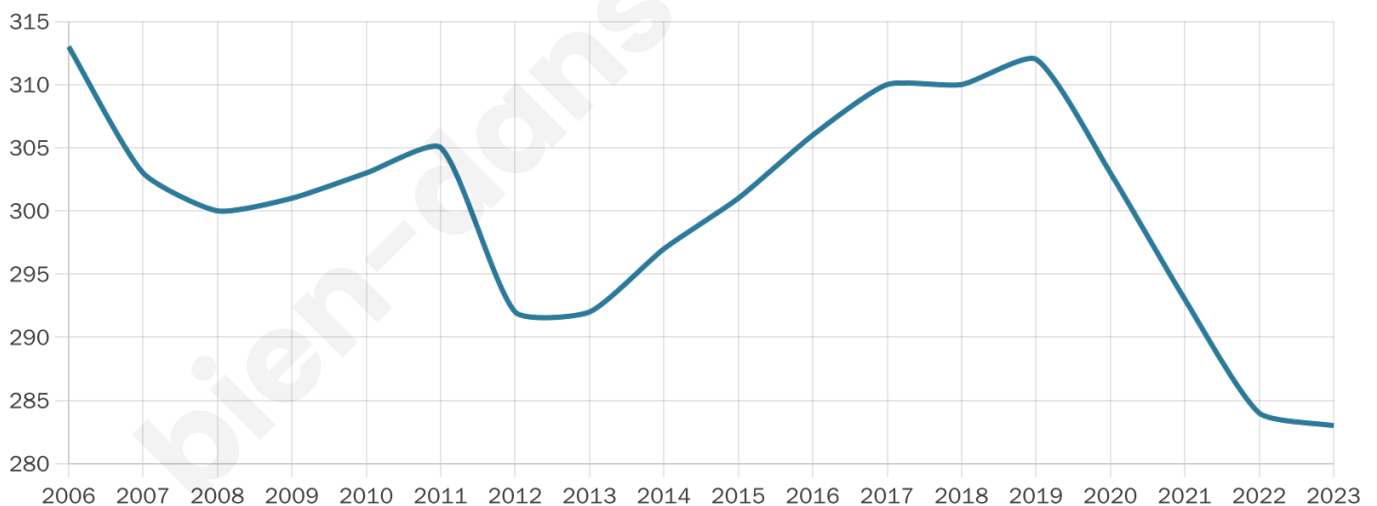

Version web

Ville de Feuillade

Présenté par

BIEN dans
ma **VILLE** 

Sommaire

Situation géographique	3
Statistiques sur la population	4
Evolution du nombre d'habitants	4
Tranche d'âge	5
0-14 ans	5
15-29 ans	5
30-44 ans	5
45-59 ans	5
60-74 ans	5
75-89 ans	5
90 ans et +	5
Activité professionnelle	5
Agriculteurs	5
Artisans, Commerçants	5
Cadres et sup.	5
Professions intermédiaires	5
Employé	5
Ouvrier	5
Retraité	5
Autres	5
Niveau de diplôme	6
Sans diplôme ou CEP	6
Brevet, BEPC, DNB	6
CAP-BEP ou équivalent	6
BAC ou équivalent	6
BAC+2	6
BAC+3 ou +4	6
BAC+5 ou plus	6
Composition des ménages	6
Couple sans enfant	6
Couple avec enfant(s)	6
Famille monoparentale	6
Colocation / Autre	6
Personnes seules	6
Profils électoraux	7
Premier tour	7
Sécurité	8
Evolution du nombre d'infractions	8
Pour comparer	9
Services à la population	10
Commerce	10
Éducation	10
Villes autour de Feuillade	11

283

Age moyen

47 ans

Pop active

41%

Taux chômage

4.4%

Pop densité

13 h/km²

Revenu moyen

19 960 €/an

Evolution du nombre d'habitants

Sources : Institut national de la statistique et des études économiques (insee) selon Les dernières parutions officielles de 2024 portant sur les années 2020, 2021 et 2022.