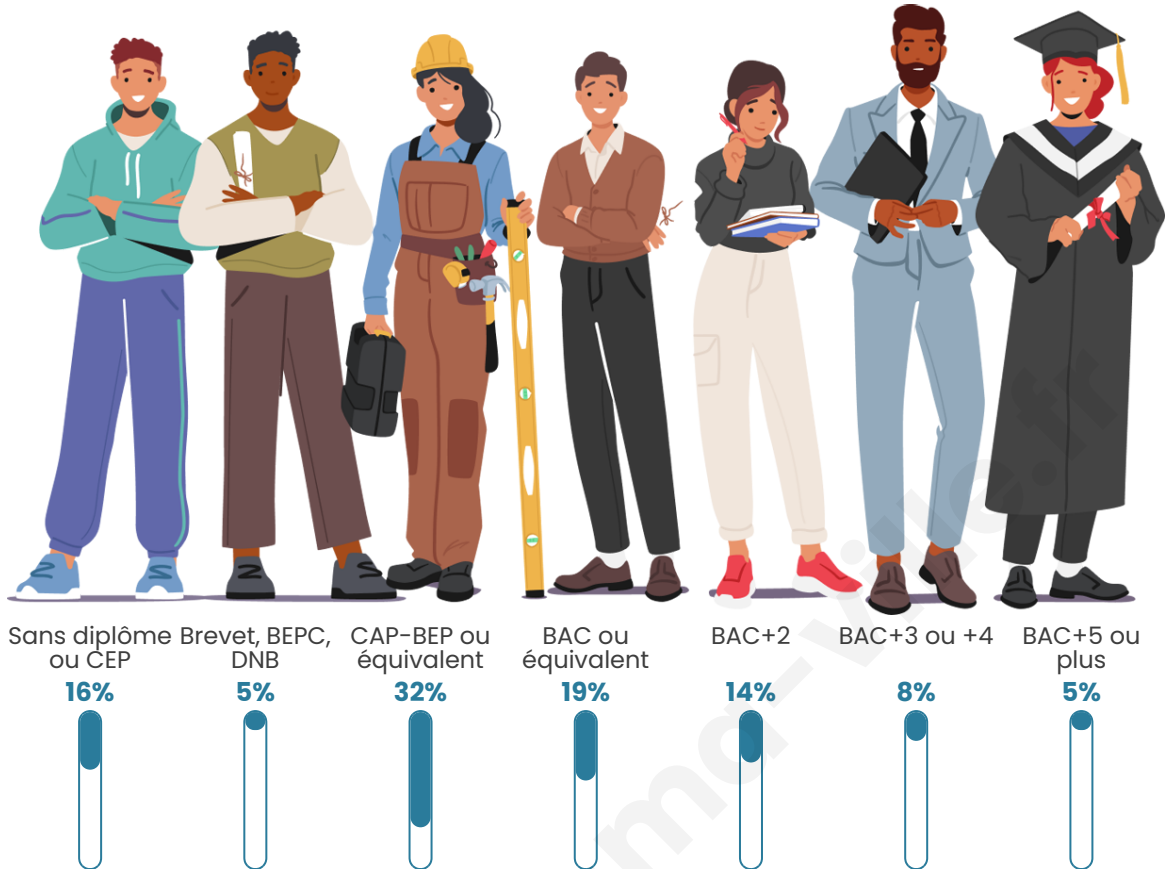

Nombre d'habitants

1 550

Age moyen

39 ans

Pop active

51.4%

Taux chômage

4.7%

Pop densité

111 h/km²

Revenu moyen

28 700 €/an

Evolution du nombre d'habitants

Sources : Institut national de la statistique et des études économiques (insee) selon Les dernières parutions officielles de 2024 portant sur les années 2020, 2021 et 2022.

Tranche d'âge

Activité professionnelle

Niveau de diplôme

Composition des ménages

Profils électoraux

Premier tour

	Marine LE PEN	25.86 %
	Emmanuel MACRON	21.35 %
	Jean-Luc MÉLENCHON	18.45 %
	Éric ZEMMOUR	8.37 %
	Yannick JADOT	7.40 %
	Nicolas DUPONT-AIGNAN	5.58 %
	Jean LASSALLE	4.94 %
	Valérie PÉCRESSÉ	3.97 %
	Fabien ROUSSEL	1.72 %
	Anne HIDALGO	1.39 %
	Philippe POUTOU	0.64 %
	Nathalie ARTHAUD	0.32 %