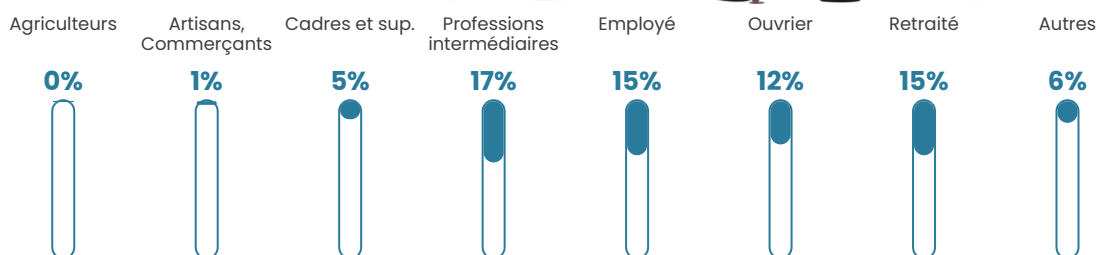

Pop densité

111 h/km²

Revenu moyen

28 700 €/an

Evolution du nombre d'habitants

Sources : Institut national de la statistique et des études économiques (insee) selon Les dernières parutions officielles de 2024 portant sur les années 2020, 2021 et 2022.

Tranche d'âge

Activité professionnelle

Niveau de diplôme

Composition des ménages

Profils électoraux

Premier tour

	Marine LE PEN	25.86 %
	Emmanuel MACRON	21.35 %
	Jean-Luc MÉLENCHON	18.45 %
	Éric ZEMMOUR	8.37 %
	Yannick JADOT	7.40 %
	Nicolas DUPONT-AIGNAN	5.58 %
	Jean LASSALLE	4.94 %
	Valérie PÉCRESSÉ	3.97 %
	Fabien ROUSSEL	1.72 %
	Anne HIDALGO	1.39 %
	Philippe POUTOU	0.64 %
	Nathalie ARTHAUD	0.32 %