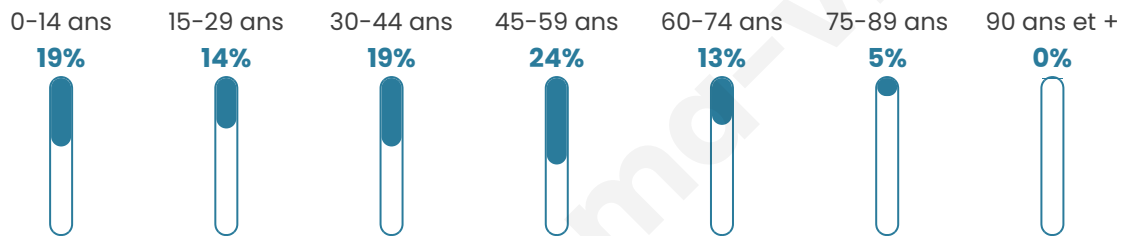

Nombre d'habitants

1 550

Age moyen

39 ans

Pop active

51.4%

Taux chômage

4.7%

Pop densité

111 h/km²

Revenu moyen

28 700 €/an

Evolution du nombre d'habitants

Sources : Institut national de la statistique et des études économiques (insee) selon Les dernières parutions officielles de 2024 portant sur les années 2020, 2021 et 2022.

Tranche d'âge

Activité professionnelle

Niveau de diplôme

Composition des ménages

Profils électoraux

Premier tour

	Marine LE PEN	25.86 %
	Emmanuel MACRON	21.35 %
	Jean-Luc MÉLENCHON	18.45 %
	Éric ZEMMOUR	8.37 %
	Yannick JADOT	7.40 %
	Nicolas DUPONT-AIGNAN	5.58 %
	Jean LASSALLE	4.94 %
	Valérie PÉCRESSÉ	3.97 %
	Fabien ROUSSEL	1.72 %
	Anne HIDALGO	1.39 %
	Philippe POUTOU	0.64 %
	Nathalie ARTHAUD	0.32 %