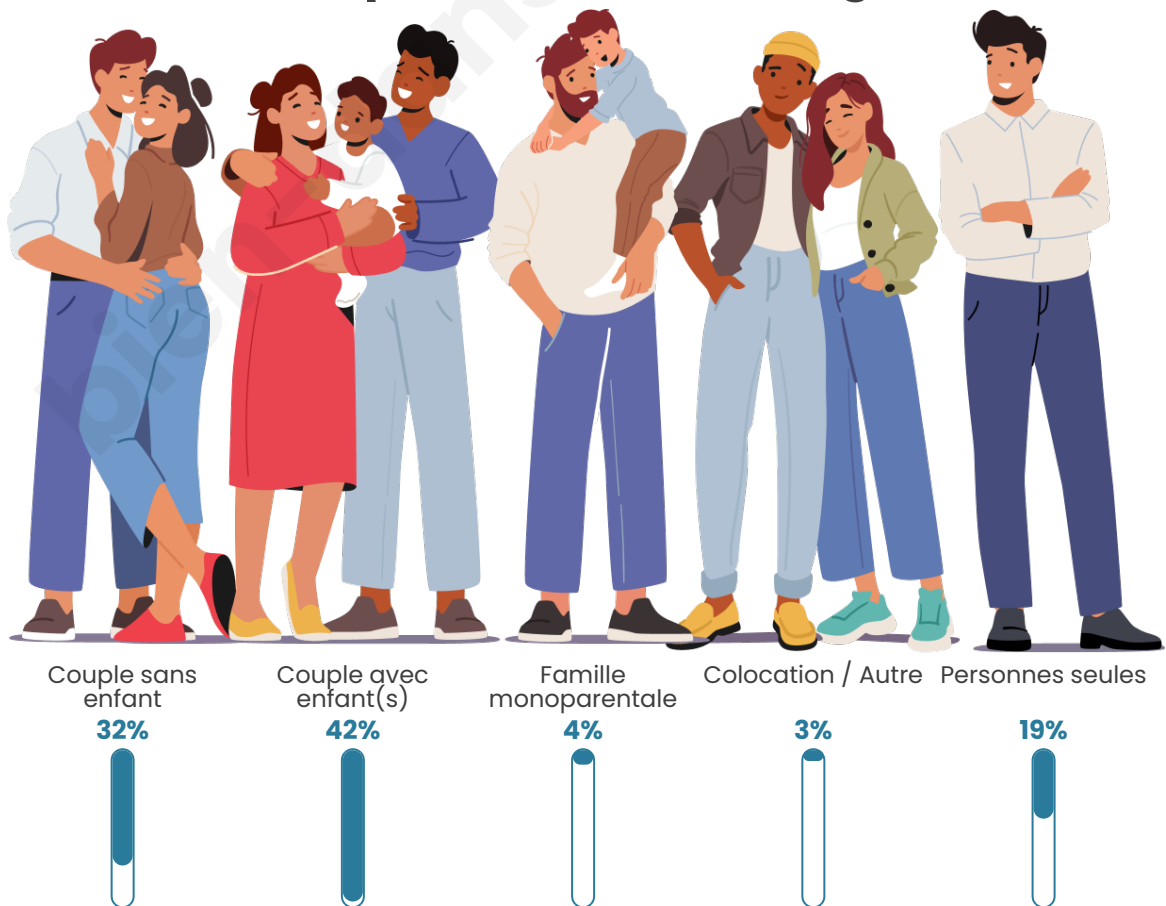

Nombre d'habitants

1 550

Age moyen

39 ans

Pop active

51.4%

Taux chômage

4.7%

Tranche d'âge

Activité professionnelle

Niveau de diplôme

Composition des ménages

Profils électoraux

Premier tour

	Marine LE PEN	25.86 %
	Emmanuel MACRON	21.35 %
	Jean-Luc MÉLENCHON	18.45 %
	Éric ZEMMOUR	8.37 %
	Yannick JADOT	7.40 %
	Nicolas DUPONT-AIGNAN	5.58 %
	Jean LASSALLE	4.94 %
	Valérie PÉCRESSÉ	3.97 %
	Fabien ROUSSEL	1.72 %
	Anne HIDALGO	1.39 %
	Philippe POUTOU	0.64 %
	Nathalie ARTHAUD	0.32 %