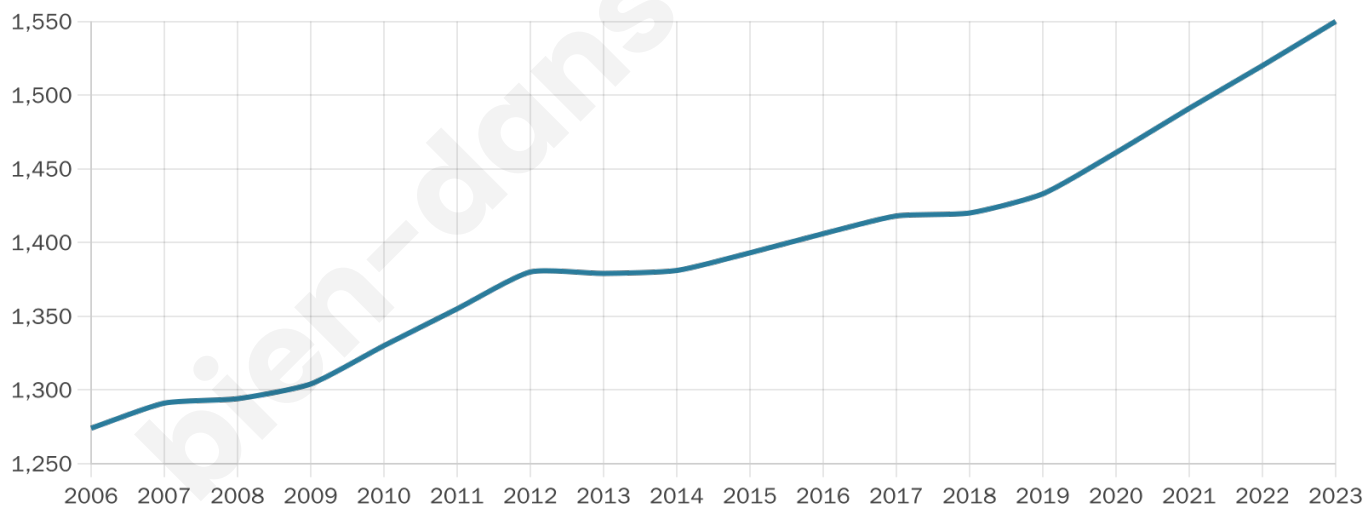

Nombre d'habitants

1 550

Age moyen

39 ans

Pop active

51.4%

Taux chômage

4.7%

Pop densité

111 h/km²

Revenu moyen

28 700 €/an

Evolution du nombre d'habitants

Sources : Institut national de la statistique et des études économiques (insee) selon Les dernières parutions officielles de 2024 portant sur les années 2020, 2021 et 2022.

Tranche d'âge

Activité professionnelle

Niveau de diplôme

Composition des ménages

Profils électoraux

Premier tour

	Marine LE PEN	25.86 %
	Emmanuel MACRON	21.35 %
	Jean-Luc MÉLENCHON	18.45 %
	Éric ZEMMOUR	8.37 %
	Yannick JADOT	7.40 %
	Nicolas DUPONT-AIGNAN	5.58 %
	Jean LASSALLE	4.94 %
	Valérie PÉCRESSÉ	3.97 %
	Fabien ROUSSEL	1.72 %
	Anne HIDALGO	1.39 %
	Philippe POUTOU	0.64 %
	Nathalie ARTHAUD	0.32 %