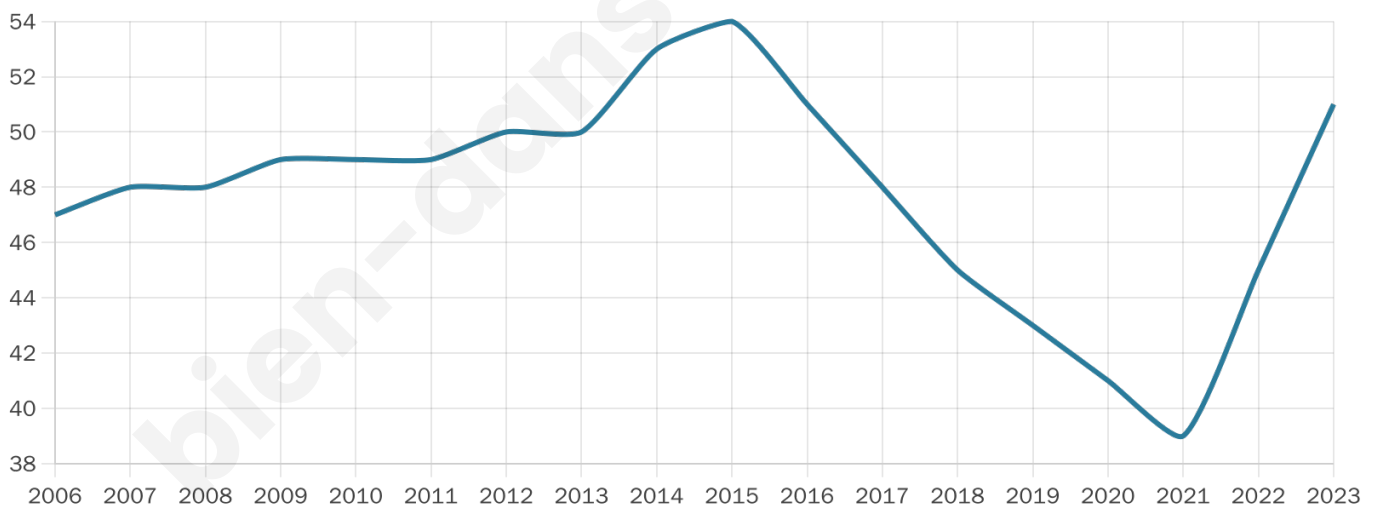

Statistiques sur la population

Nombre d'habitants

51

Age moyen

46 ans

Pop active

47.1%

Taux chômage

7.7%

Pop densité

17 h/km²

Revenu moyen

NC

Evolution du nombre d'habitants

Sources : Institut national de la statistique et des études économiques (insee) selon Les dernières parutions officielles de 2024 portant sur les années 2020, 2021 et 2022.

Tranche d'âge

Activité professionnelle

Niveau de diplôme

Composition des ménages

Profils électoraux

Premier tour

| | | |
|---|---------------------------|---------|
|  | Emmanuel MACRON | 30.95 % |
|  | Jean-Luc MÉLENCHON | 19.05 % |
|  | Marine LE PEN | 16.67 % |
|  | Valérie PÉCRESSE | 9.52 % |
|  | Yannick JADOT | 7.14 % |
|  | Fabien ROUSSEL | 4.76 % |
|  | Jean LASSALLE | 4.76 % |
|  | Nathalie ARTHAUD | 2.38 % |
|  | Éric ZEMMOUR | 2.38 % |
|  | Nicolas DUPONT- AIGNAN | 2.38 % |
|  | Anne HIDALGO | 0.00 % |
|  | Philippe POUTOU | 0.00 % |