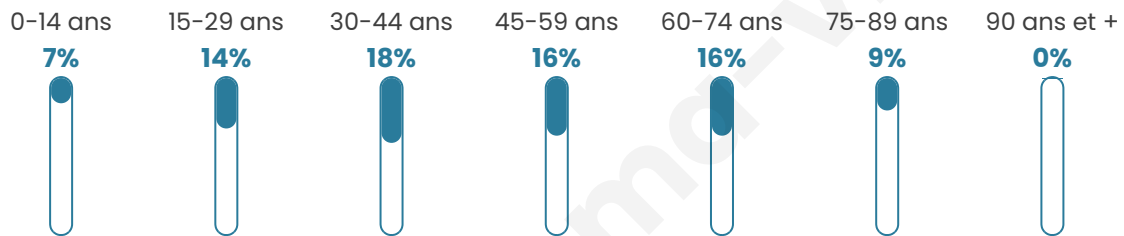

Statistiques sur la population

Nombre d'habitants

51

Age moyen

46 ans

Pop active

47.1%

Taux chômage

7.7%

Pop densité

17 h/km²

Revenu moyen

NC

Evolution du nombre d'habitants

Sources : Institut national de la statistique et des études économiques (insee) selon Les dernières parutions officielles de 2024 portant sur les années 2020, 2021 et 2022.

Tranche d'âge

Activité professionnelle

Niveau de diplôme

Composition des ménages

Profils électoraux

Premier tour

| | | |
|---|---------------------------|---------|
|  | Emmanuel MACRON | 30.95 % |
|  | Jean-Luc MÉLENCHON | 19.05 % |
|  | Marine LE PEN | 16.67 % |
|  | Valérie PÉCRESSE | 9.52 % |
|  | Yannick JADOT | 7.14 % |
|  | Fabien ROUSSEL | 4.76 % |
|  | Jean LASSALLE | 4.76 % |
|  | Nathalie ARTHAUD | 2.38 % |
|  | Éric ZEMMOUR | 2.38 % |
|  | Nicolas DUPONT- AIGNAN | 2.38 % |
|  | Anne HIDALGO | 0.00 % |
|  | Philippe POUTOU | 0.00 % |