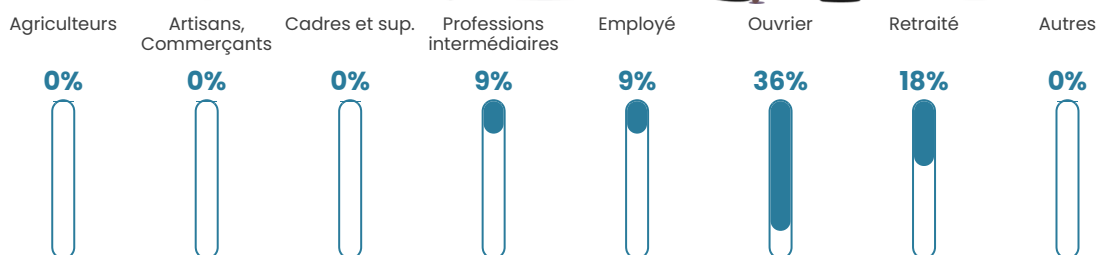

7.7%

Pop densité

17 h/km²

Revenu moyen

NC

Evolution du nombre d'habitants

Sources : Institut national de la statistique et des études économiques (insee) selon Les dernières parutions officielles de 2024 portant sur les années 2020, 2021 et 2022.

Tranche d'âge

Activité professionnelle

Niveau de diplôme

Composition des ménages

Profils électoraux

Premier tour

| | | |
|---|---------------------------|---------|
|  | Emmanuel MACRON | 30.95 % |
|  | Jean-Luc MÉLENCHON | 19.05 % |
|  | Marine LE PEN | 16.67 % |
|  | Valérie PÉCRESSE | 9.52 % |
|  | Yannick JADOT | 7.14 % |
|  | Fabien ROUSSEL | 4.76 % |
|  | Jean LASSALLE | 4.76 % |
|  | Nathalie ARTHAUD | 2.38 % |
|  | Éric ZEMMOUR | 2.38 % |
|  | Nicolas DUPONT- AIGNAN | 2.38 % |
|  | Anne HIDALGO | 0.00 % |
|  | Philippe POUTOU | 0.00 % |