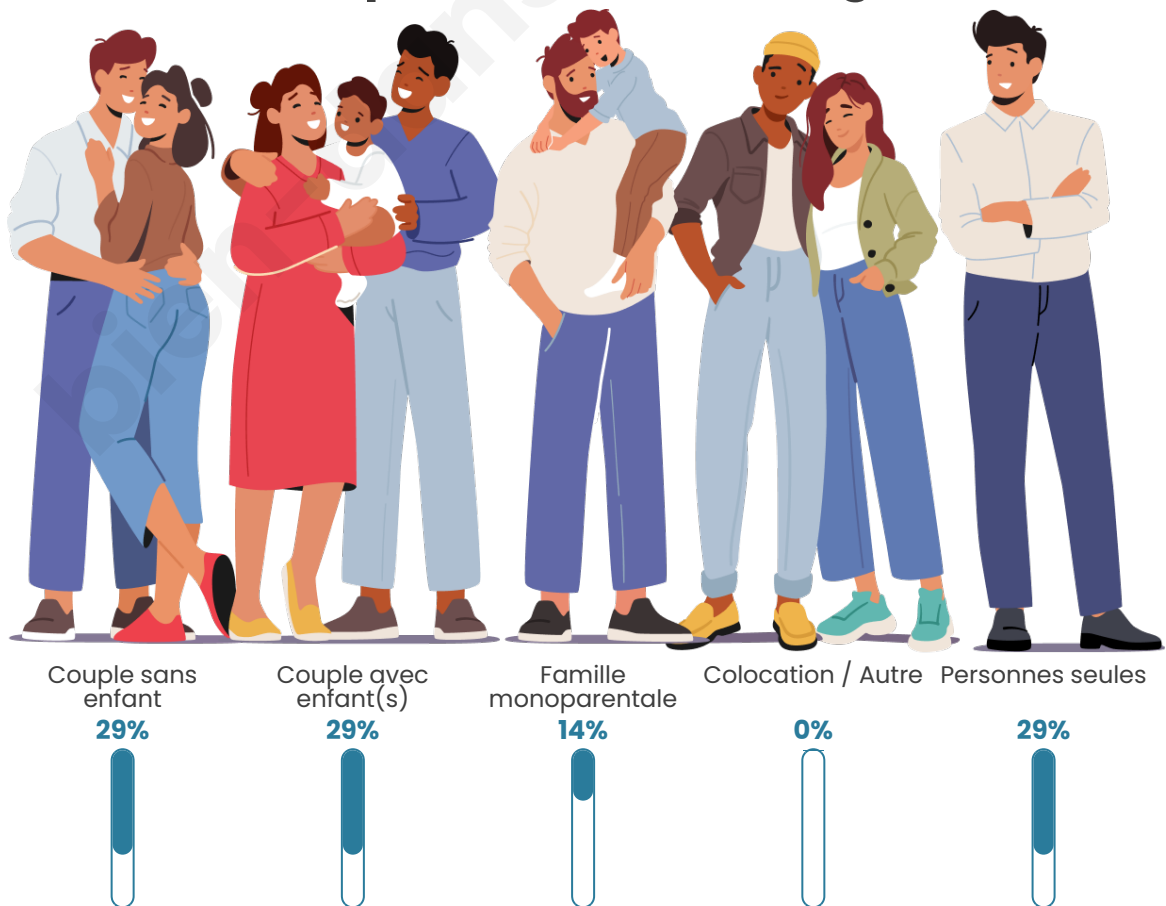

Tranche d'âge

Activité professionnelle

Niveau de diplôme

Composition des ménages

Profils électoraux

Premier tour

| | | |
|---|---------------------------|---------|
|  | Emmanuel MACRON | 30.95 % |
|  | Jean-Luc MÉLENCHON | 19.05 % |
|  | Marine LE PEN | 16.67 % |
|  | Valérie PÉCRESSE | 9.52 % |
|  | Yannick JADOT | 7.14 % |
|  | Fabien ROUSSEL | 4.76 % |
|  | Jean LASSALLE | 4.76 % |
|  | Nathalie ARTHAUD | 2.38 % |
|  | Éric ZEMMOUR | 2.38 % |
|  | Nicolas DUPONT- AIGNAN | 2.38 % |
|  | Anne HIDALGO | 0.00 % |
|  | Philippe POUTOU | 0.00 % |

Participation : 88.89%

Votes blancs : 2.08%

Votes nuls : 10.42%

Sécurité

Agressions physiques / sexuelles

0

Cambriolages

0