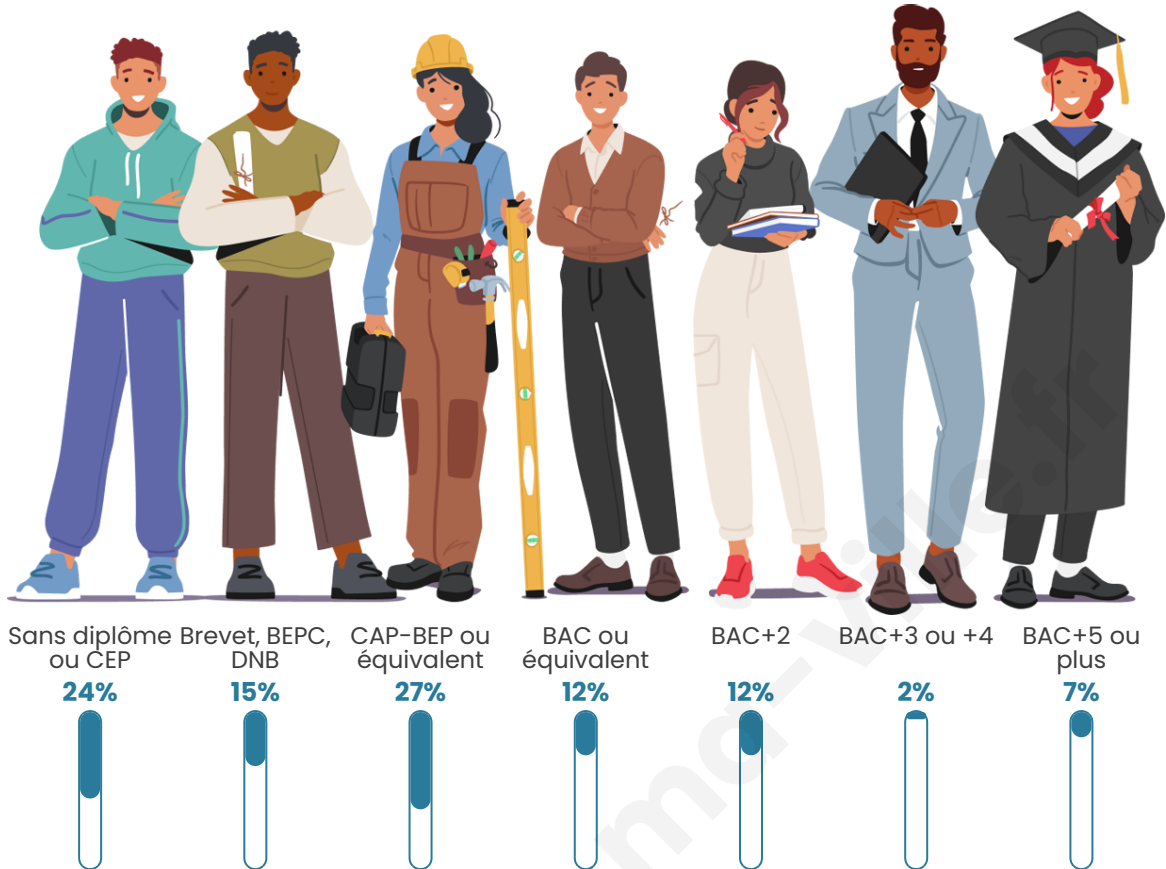

Statistiques sur la population

Nombre d'habitants

51

Age moyen

46 ans

Pop active

47.1%

Taux chômage

Tranche d'âge

Activité professionnelle

Niveau de diplôme

Composition des ménages

Profils électoraux

Premier tour

| | | |
|---|---------------------------|---------|
|  | Emmanuel MACRON | 30.95 % |
|  | Jean-Luc MÉLENCHON | 19.05 % |
|  | Marine LE PEN | 16.67 % |
|  | Valérie PÉCRESSE | 9.52 % |
|  | Yannick JADOT | 7.14 % |
|  | Fabien ROUSSEL | 4.76 % |
|  | Jean LASSALLE | 4.76 % |
|  | Nathalie ARTHAUD | 2.38 % |
|  | Éric ZEMMOUR | 2.38 % |
|  | Nicolas DUPONT- AIGNAN | 2.38 % |
|  | Anne HIDALGO | 0.00 % |
|  | Philippe POUTOU | 0.00 % |