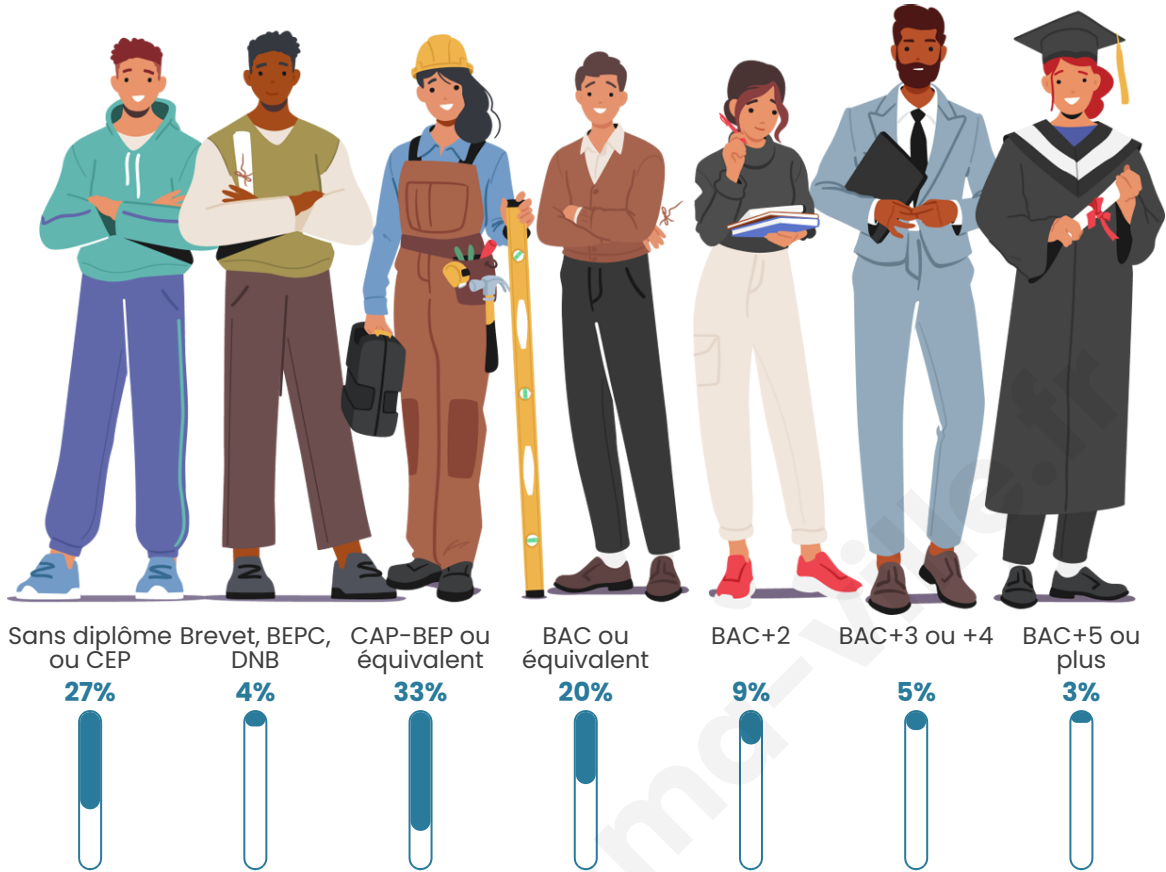

394

Age moyen

46 ans

Pop active

45.2%

Taux chômage

6.8%

Pop densité

Tranche d'âge

Activité professionnelle

Niveau de diplôme

Composition des ménages

Profils électoraux

Premier tour

	Marine LE PEN	33.07 %
	Emmanuel MACRON	26.85 %
	Valérie PÉCRESE	11.28 %
	Éric ZEMMOUR	8.17 %
	Jean-Luc MÉLENCHON	6.23 %
	Fabien ROUSSEL	3.50 %
	Nicolas DUPONT-AIGNAN	3.11 %
	Jean LASSALLE	2.72 %
	Nathalie ARTHAUD	1.56 %
	Yannick JADOT	1.56 %
	Philippe POUTOU	1.17 %
	Anne HIDALGO	0.78 %