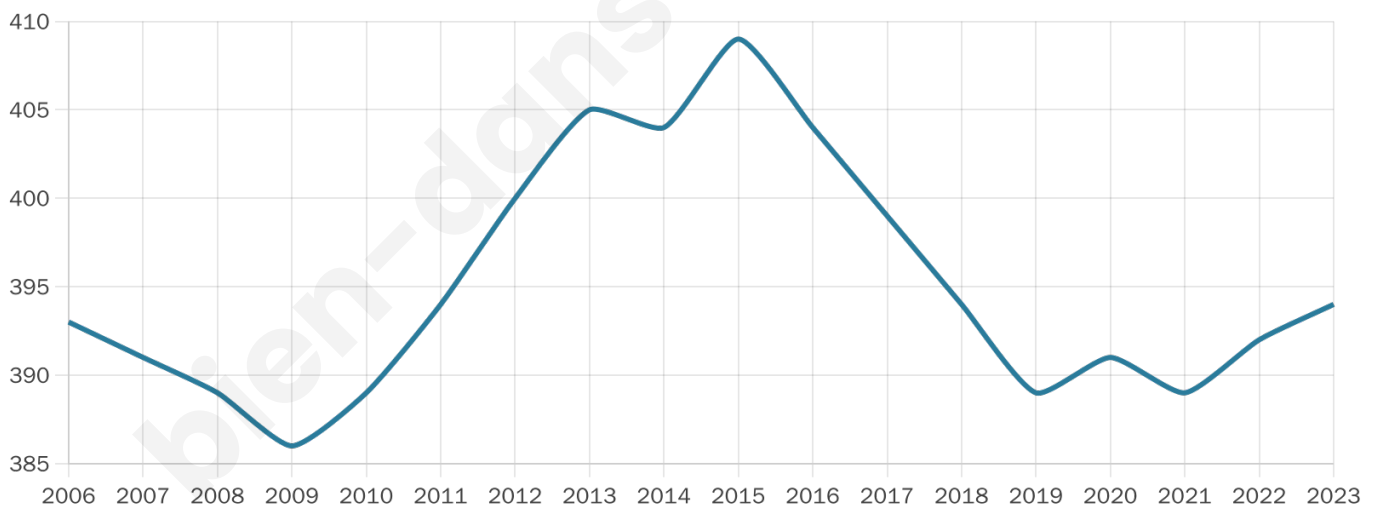

394

Age moyen

46 ans

Pop active

45.2%

Taux chômage

6.8%

Pop densité

16 h/km²

Revenu moyen

25 510 €/an

Evolution du nombre d'habitants

Sources : Institut national de la statistique et des études économiques (insee) selon Les dernières parutions officielles de 2024 portant sur les années 2020, 2021 et 2022.