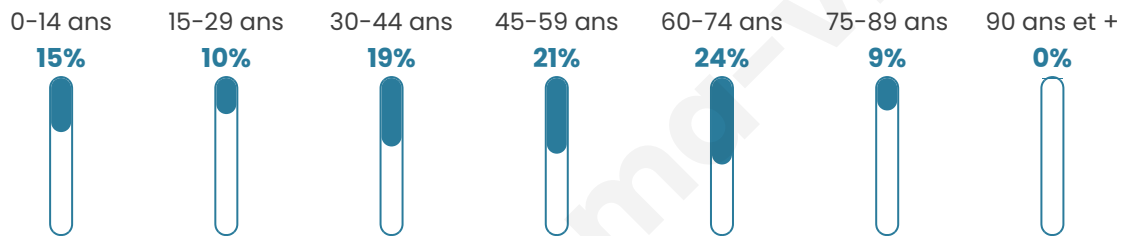

394

Age moyen

46 ans

Pop active

45.2%

Taux chômage

6.8%

Pop densité

16 h/km²

Revenu moyen

25 510 €/an

Evolution du nombre d'habitants

Sources : Institut national de la statistique et des études économiques (insee) selon Les dernières parutions officielles de 2024 portant sur les années 2020, 2021 et 2022.

Tranche d'âge

Activité professionnelle

Niveau de diplôme

Composition des ménages

Profils électoraux

Premier tour

	Marine LE PEN	33.07 %
	Emmanuel MACRON	26.85 %
	Valérie PÉCRESE	11.28 %
	Éric ZEMMOUR	8.17 %
	Jean-Luc MÉLENCHON	6.23 %
	Fabien ROUSSEL	3.50 %
	Nicolas DUPONT-AIGNAN	3.11 %
	Jean LASSALLE	2.72 %
	Nathalie ARTHAUD	1.56 %
	Yannick JADOT	1.56 %
	Philippe POUTOU	1.17 %
	Anne HIDALGO	0.78 %