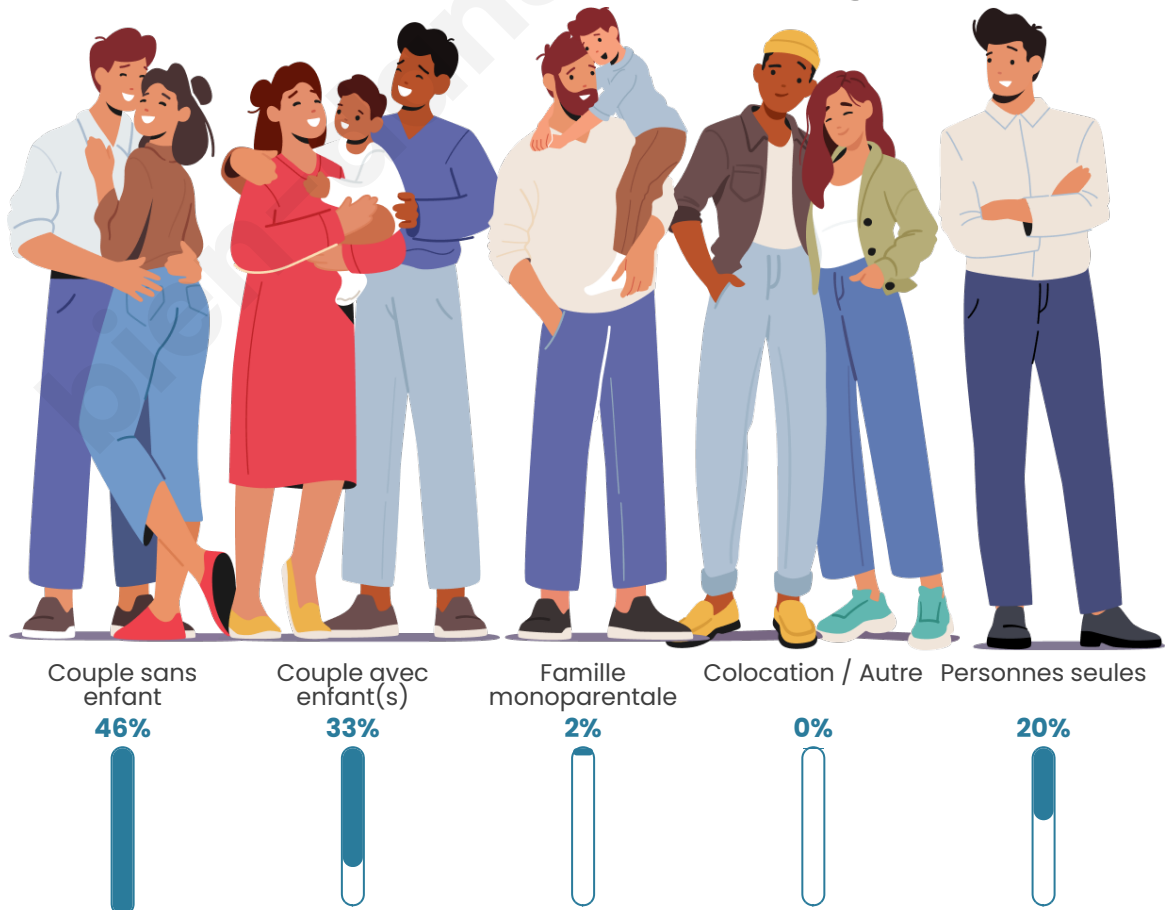

Tranche d'âge

Activité professionnelle

Niveau de diplôme

Composition des ménages

Profils électoraux

Premier tour

	Marine LE PEN	33.07 %
	Emmanuel MACRON	26.85 %
	Valérie PÉCRESE	11.28 %
	Éric ZEMMOUR	8.17 %
	Jean-Luc MÉLENCHON	6.23 %
	Fabien ROUSSEL	3.50 %
	Nicolas DUPONT-AIGNAN	3.11 %
	Jean LASSALLE	2.72 %
	Nathalie ARTHAUD	1.56 %
	Yannick JADOT	1.56 %
	Philippe POUTOU	1.17 %
	Anne HIDALGO	0.78 %