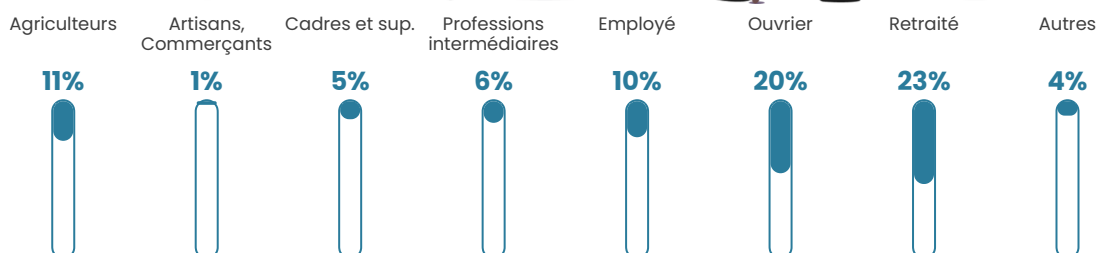

16 h/km²

Revenu moyen

25 510 €/an

Evolution du nombre d'habitants

Sources : Institut national de la statistique et des études économiques (insee) selon Les dernières parutions officielles de 2024 portant sur les années 2020, 2021 et 2022.

Tranche d'âge

Activité professionnelle

Niveau de diplôme

Composition des ménages

Profils électoraux

Premier tour

	Marine LE PEN	33.07 %
	Emmanuel MACRON	26.85 %
	Valérie PÉCRESE	11.28 %
	Éric ZEMMOUR	8.17 %
	Jean-Luc MÉLENCHON	6.23 %
	Fabien ROUSSEL	3.50 %
	Nicolas DUPONT-AIGNAN	3.11 %
	Jean LASSALLE	2.72 %
	Nathalie ARTHAUD	1.56 %
	Yannick JADOT	1.56 %
	Philippe POUTOU	1.17 %
	Anne HIDALGO	0.78 %