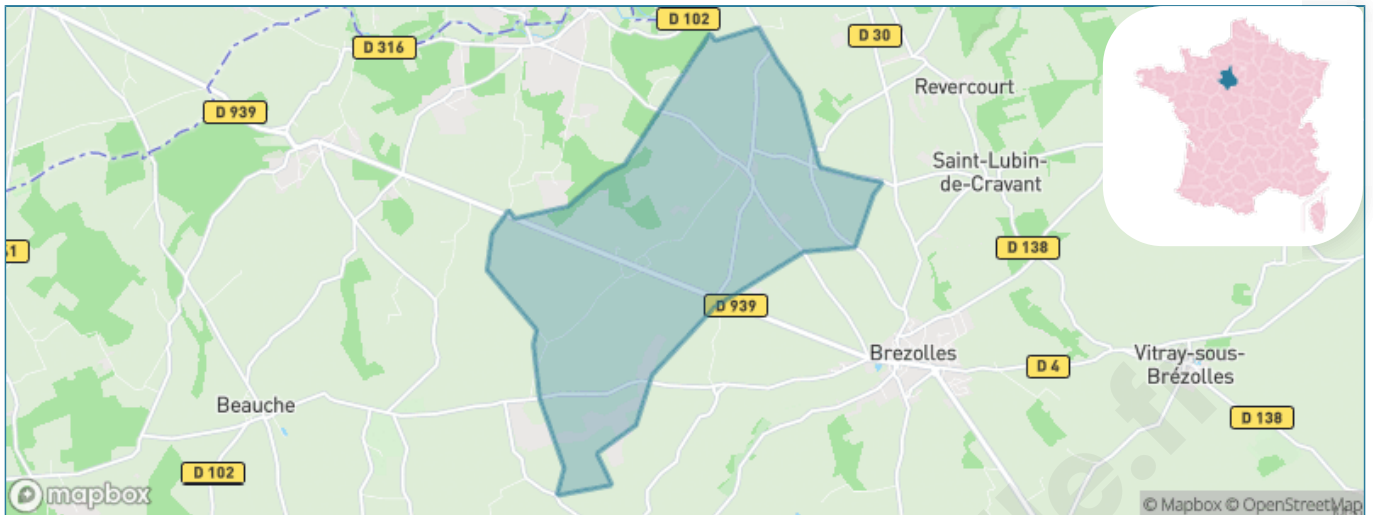

Version web

Ville de Fessanvilliers- Mattanvilliers

Présenté par

BIEN dans
ma **VILLE** 

Sommaire

Situation géographique	3
Statistiques sur la population	4
Evolution du nombre d'habitants	4
Tranche d'âge	5
0-14 ans	5
15-29 ans	5
30-44 ans	5
45-59 ans	5
60-74 ans	5
75-89 ans	5
90 ans et +	5
Activité professionnelle	5
Agriculteurs	5
Artisans, Commerçants	5
Cadres et sup.	5
Professions intermédiaires	5
Employé	5
Ouvrier	5
Retraité	5
Autres	5
Niveau de diplôme	6
Sans diplôme ou CEP	6
Brevet, BEPC, DNB	6
CAP-BEP ou équivalent	6
BAC ou équivalent	6
BAC+2	6
BAC+3 ou +4	6
BAC+5 ou plus	6
Composition des ménages	6
Couple sans enfant	6
Couple avec enfant(s)	6
Famille monoparentale	6
Colocation / Autre	6
Personnes seules	6
Profils électoraux	7
Premier tour	7
Sécurité	8
Evolution du nombre d'infractions	8
Pour comparer	9
Services à la population	10
Commerce	10
Éducation	10
Villes autour de Fessanvilliers-Mattanvilliers	11

Situation géographique

i Informations clés

- **Région** : Centre-Val de Loire
- **Département** : Eure-et-Loir
- **Code postal** : 28270
- **Superficie** : 11 km²

Statistiques sur la population

Nombre d'habitants