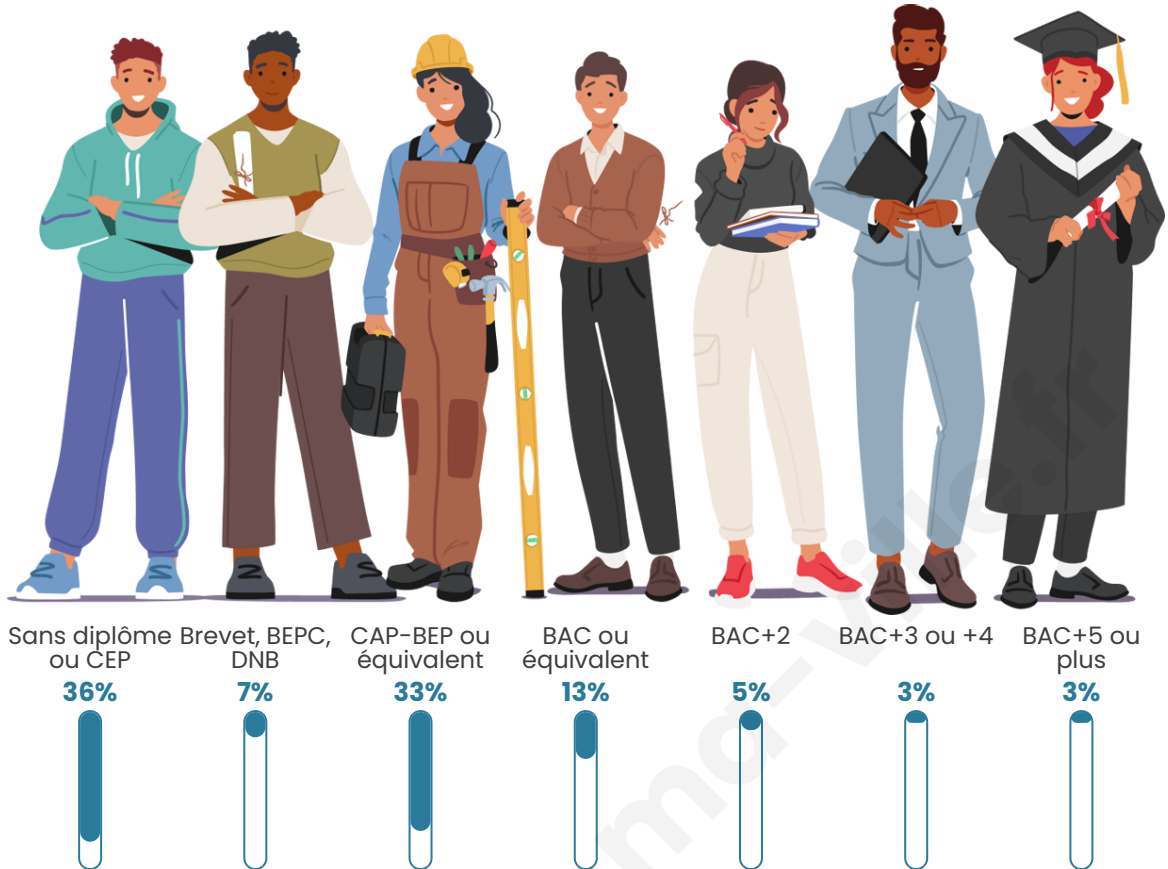

168

Age moyen

34 ans

Pop active

50.6%

Taux chômage

8.7%

Pop densité

Tranche d'âge

Activité professionnelle

Niveau de diplôme

Composition des ménages

Profils électoraux

Premier tour

	Marine LE PEN	37.50 %
	Jean-Luc MÉLENCHON	18.18 %
	Éric ZEMMOUR	15.91 %
	Emmanuel MACRON	12.50 %
	Valérie PÉCRESSE	9.09 %
	Yannick JADOT	3.41 %
	Nicolas DUPONT-AIGNAN	2.27 %
	Fabien ROUSSEL	1.14 %
	Nathalie ARTHAUD	0.00 %
	Jean LASSALLE	0.00 %
	Anne HIDALGO	0.00 %
	Philippe POUTOU	0.00 %