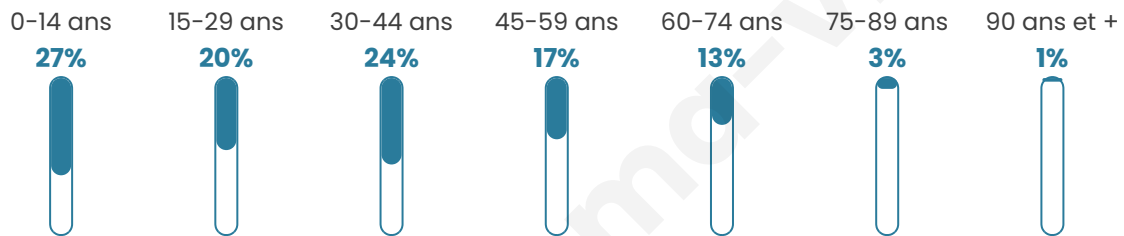

168

Age moyen

34 ans

Pop active

50.6%

Taux chômage

8.7%

Pop densité

15 h/km²

Revenu moyen

20 260 €/an

Evolution du nombre d'habitants

Sources : Institut national de la statistique et des études économiques (insee) selon Les dernières parutions officielles de 2024 portant sur les années 2020, 2021 et 2022.

Tranche d'âge

Activité professionnelle

Niveau de diplôme

Composition des ménages

Profils électoraux

Premier tour

	Marine LE PEN	37.50 %
	Jean-Luc MÉLENCHON	18.18 %
	Éric ZEMMOUR	15.91 %
	Emmanuel MACRON	12.50 %
	Valérie PÉCRESSE	9.09 %
	Yannick JADOT	3.41 %
	Nicolas DUPONT-AIGNAN	2.27 %
	Fabien ROUSSEL	1.14 %
	Nathalie ARTHAUD	0.00 %
	Jean LASSALLE	0.00 %
	Anne HIDALGO	0.00 %
	Philippe POUTOU	0.00 %

119 inscrits

Participation : 73.95%
Votes blancs : 0.00%
Votes nuls : 0.00%

Second tour

	Emmanuel MACRON	36,9 %
	Marine LE PEN	63,1 %

119 inscrits

Participation : 71.43%
Votes blancs : 1.18%
Votes nuls : 0%