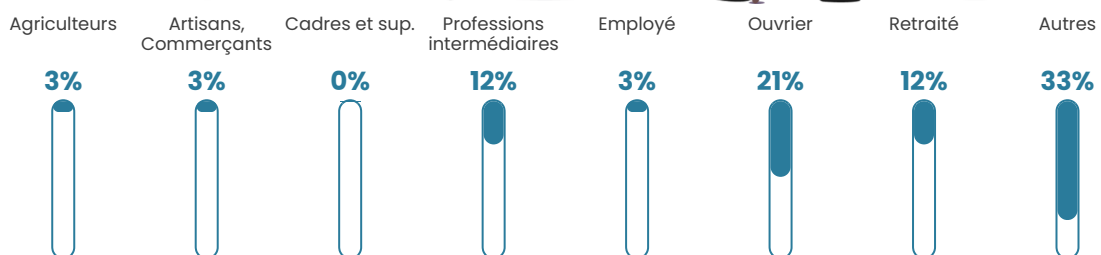

15 h/km²

Revenu moyen

20 260 €/an

Evolution du nombre d'habitants

Sources : Institut national de la statistique et des études économiques (insee) selon Les dernières parutions officielles de 2024 portant sur les années 2020, 2021 et 2022.

Tranche d'âge

Activité professionnelle

Niveau de diplôme

Composition des ménages

Profils électoraux

Premier tour

	Marine LE PEN	37.50 %
	Jean-Luc MÉLENCHON	18.18 %
	Éric ZEMMOUR	15.91 %
	Emmanuel MACRON	12.50 %
	Valérie PÉCRESSE	9.09 %
	Yannick JADOT	3.41 %
	Nicolas DUPONT-AIGNAN	2.27 %
	Fabien ROUSSEL	1.14 %
	Nathalie ARTHAUD	0.00 %
	Jean LASSALLE	0.00 %
	Anne HIDALGO	0.00 %
	Philippe POUTOU	0.00 %