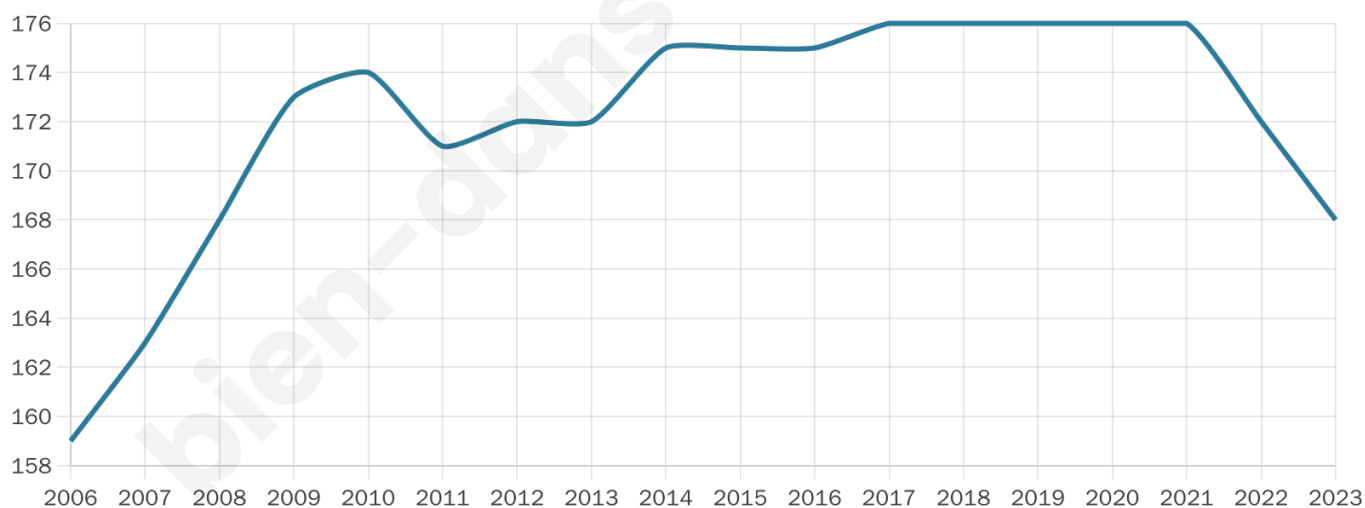

168

Age moyen

34 ans

Pop active

50.6%

Taux chômage

8.7%

Pop densité

15 h/km²

Revenu moyen

20 260 €/an

Evolution du nombre d'habitants

Sources : Institut national de la statistique et des études économiques (insee) selon Les dernières parutions officielles de 2024 portant sur les années 2020, 2021 et 2022.