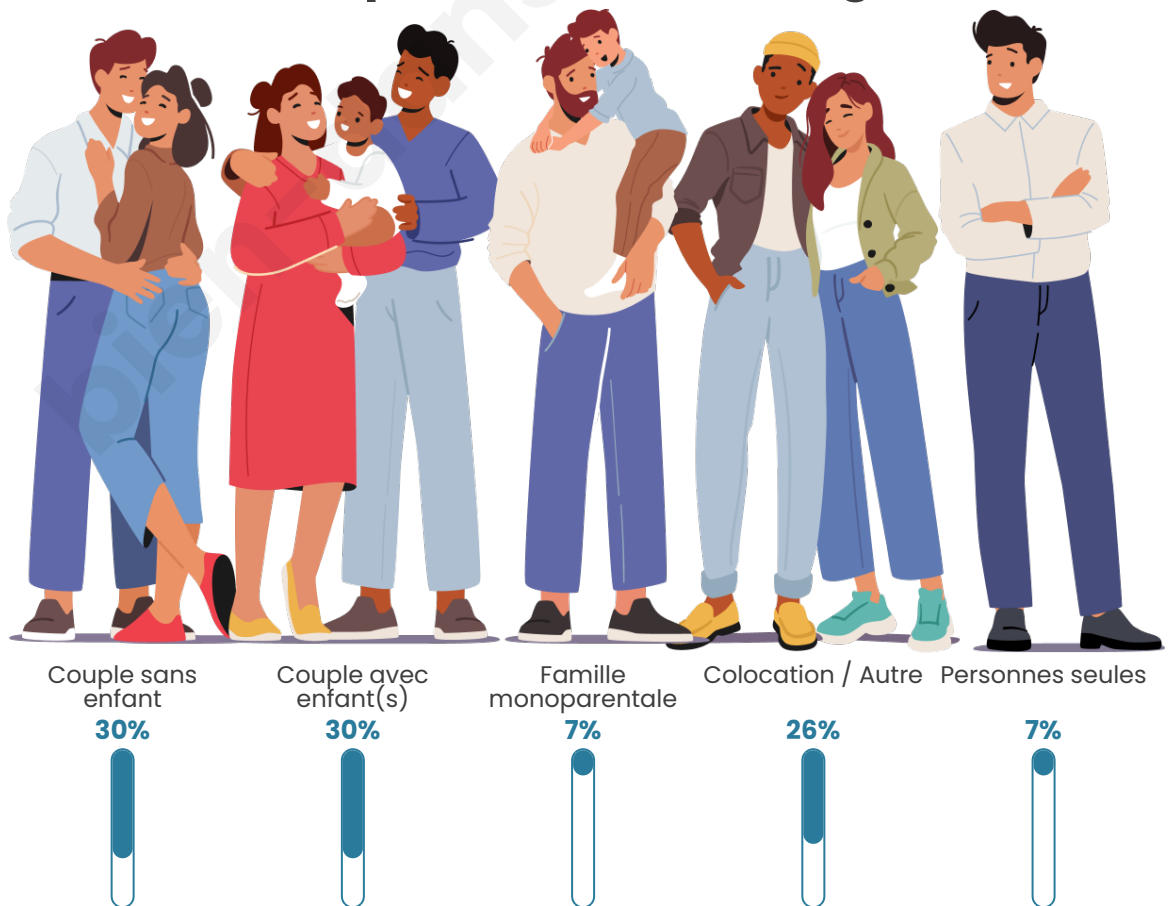

Tranche d'âge

Activité professionnelle

Niveau de diplôme

Composition des ménages

Profils électoraux

Premier tour

	Marine LE PEN	37.50 %
	Jean-Luc MÉLENCHON	18.18 %
	Éric ZEMMOUR	15.91 %
	Emmanuel MACRON	12.50 %
	Valérie PÉCRESSE	9.09 %
	Yannick JADOT	3.41 %
	Nicolas DUPONT-AIGNAN	2.27 %
	Fabien ROUSSEL	1.14 %
	Nathalie ARTHAUD	0.00 %
	Jean LASSALLE	0.00 %
	Anne HIDALGO	0.00 %
	Philippe POUTOU	0.00 %