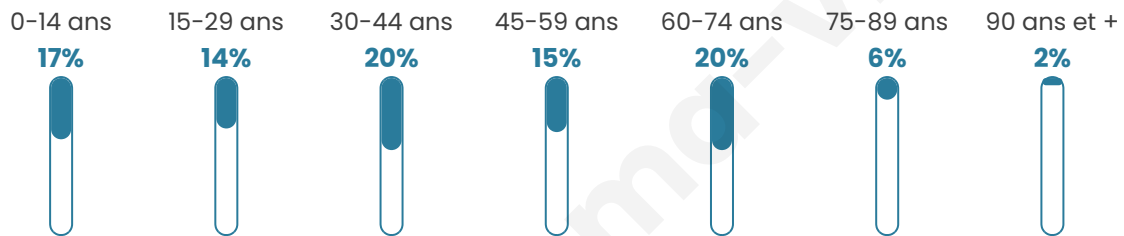

# Statistiques sur la population

Nombre d'habitants

**519**

Age moyen

**42 ans**

Pop active

**44.1%**

Taux chômage

**7%**

Pop densité

**32 h/km<sup>2</sup>**

Revenu moyen

**19 670 €/an**

## Evolution du nombre d'habitants

Sources : Institut national de la statistique et des études économiques (insee) selon Les dernières parutions officielles de 2024 portant sur les années 2020, 2021 et 2022.

## Tranche d'âge