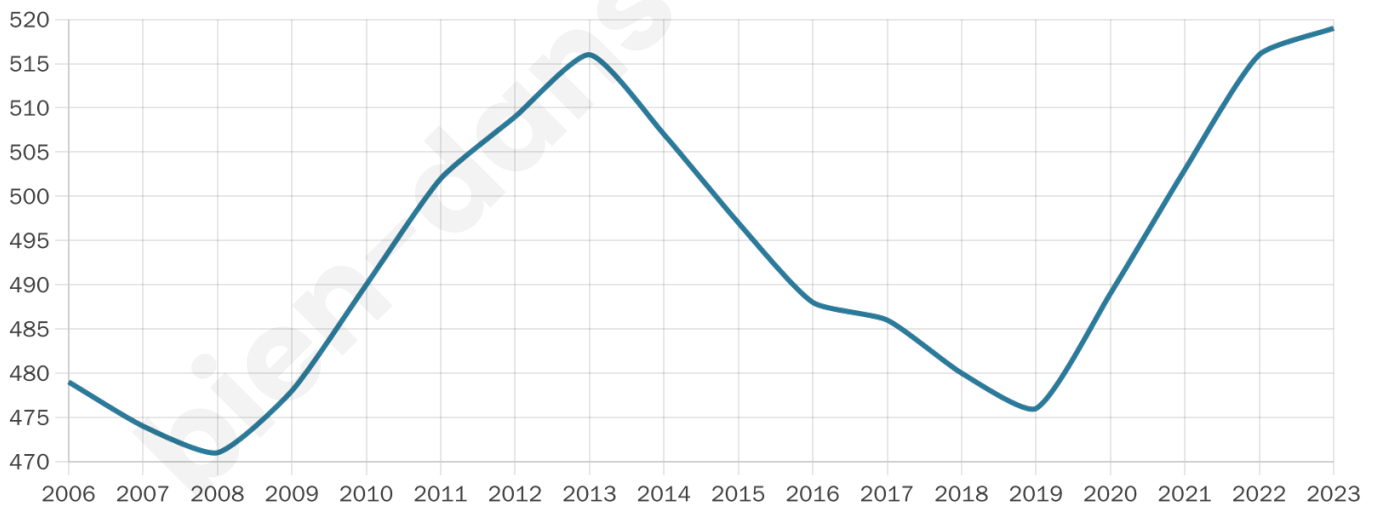

# Statistiques sur la population

Nombre d'habitants

**519**

Age moyen

**42 ans**

Pop active

**44.1%**

Taux chômage

**7%**

Pop densité

**32 h/km<sup>2</sup>**

Revenu moyen

**19 670 €/an**

## Evolution du nombre d'habitants

Sources : Institut national de la statistique et des études économiques (insee) selon Les dernières parutions officielles de 2024 portant sur les années 2020, 2021 et 2022.