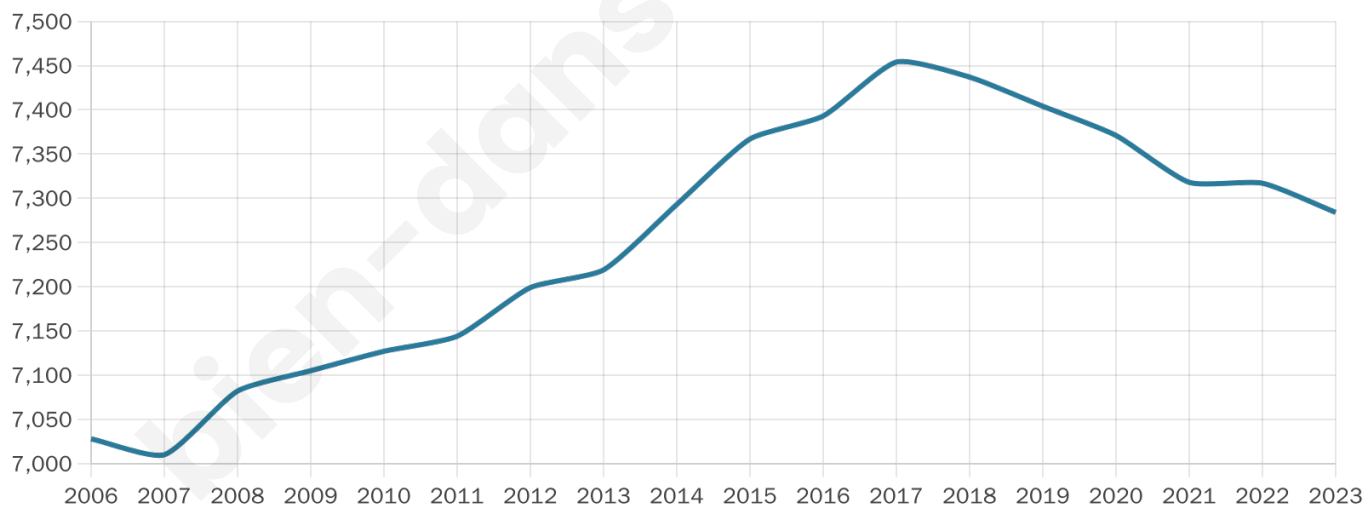

# Statistiques sur la population

Nombre d'habitants

**7 284**

Age moyen

**42 ans**

Pop active

**46.4%**

Taux chômage

**7.1%**

Pop densité

**85 h/km<sup>2</sup>**

Revenu moyen

**24 050 €/an**

## Evolution du nombre d'habitants

Sources : Institut national de la statistique et des études économiques (insee) selon Les dernières parutions officielles de 2024 portant sur les années 2020, 2021 et 2022.