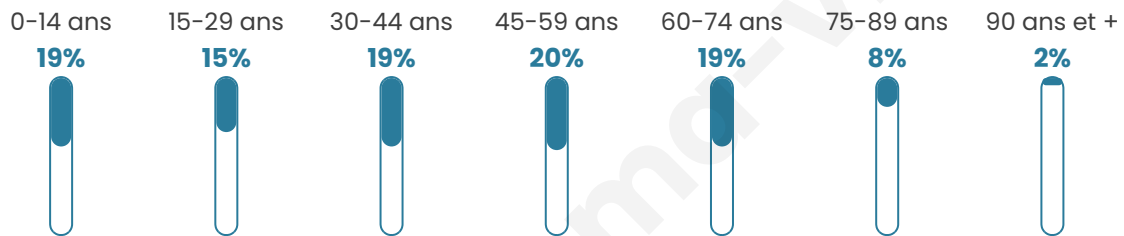

# Statistiques sur la population

Nombre d'habitants

**7 284**

Age moyen

**42 ans**

Pop active

**46.4%**

Taux chômage

**7.1%**

Pop densité

**85 h/km<sup>2</sup>**

Revenu moyen

**24 050 €/an**

## Evolution du nombre d'habitants

Sources : Institut national de la statistique et des études économiques (insee) selon Les dernières parutions officielles de 2024 portant sur les années 2020, 2021 et 2022.

## Tranche d'âge