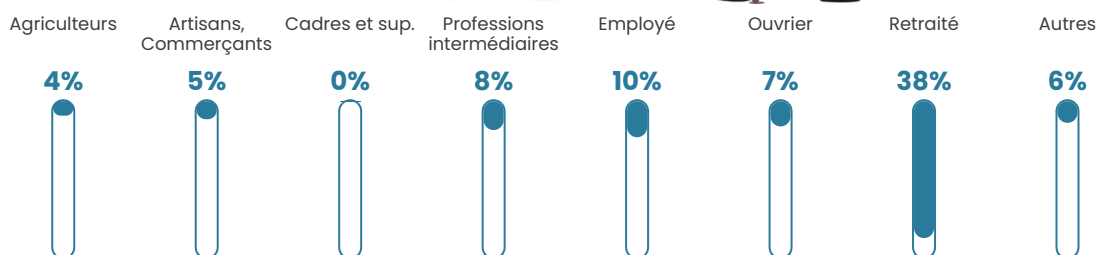

8%

Pop densité

19 h/km²

Revenu moyen

20 700 €/an

Evolution du nombre d'habitants

Sources : Institut national de la statistique et des études économiques (insee) selon Les dernières parutions officielles de 2024 portant sur les années 2020, 2021 et 2022.

Tranche d'âge

Activité professionnelle

Niveau de diplôme

Composition des ménages

Profils électoraux

Premier tour

	Emmanuel MACRON	26.32 %
	Marine LE PEN	26.02 %
	Jean-Luc MÉLENCHON	16.37 %
	Éric ZEMMOUR	10.23 %
	Valérie PÉCRESSÉ	7.31 %
	Jean LASSALLE	4.39 %
	Nicolas DUPONT- AIGNAN	3.51 %
	Yannick JADOT	2.34 %
	Fabien ROUSSEL	2.05 %
	Nathalie ARTHAUD	0.88 %
	Anne HIDALGO	0.29 %
	Philippe POUTOU	0.29 %