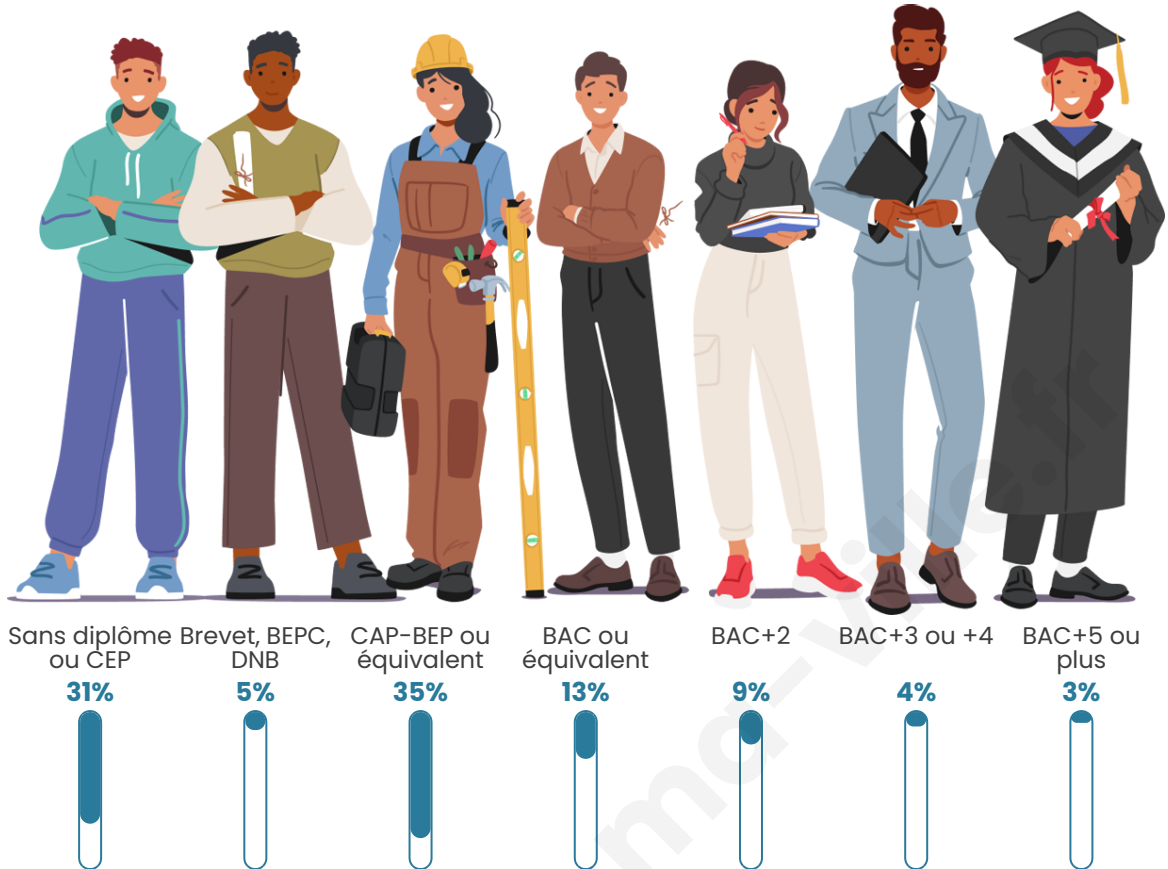

Statistiques sur la population

Nombre d'habitants

559

Age moyen

48 ans

Pop active

38.8%

Taux chômage

8%

Pop densité

19 h/km²

Revenu moyen

20 700 €/an

Evolution du nombre d'habitants

Sources : Institut national de la statistique et des études économiques (insee) selon Les dernières parutions officielles de 2024 portant sur les années 2020, 2021 et 2022.

Tranche d'âge

Activité professionnelle

Niveau de diplôme

Composition des ménages

Profils électoraux

Premier tour

	Emmanuel MACRON	26.32 %
	Marine LE PEN	26.02 %
	Jean-Luc MÉLENCHON	16.37 %
	Éric ZEMMOUR	10.23 %
	Valérie PÉCRESSÉ	7.31 %
	Jean LASSALLE	4.39 %
	Nicolas DUPONT- AIGNAN	3.51 %
	Yannick JADOT	2.34 %
	Fabien ROUSSEL	2.05 %
	Nathalie ARTHAUD	0.88 %
	Anne HIDALGO	0.29 %
	Philippe POUTOU	0.29 %