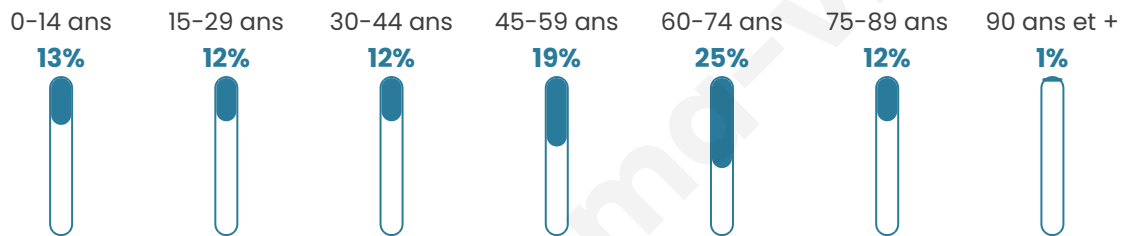

Statistiques sur la population

Nombre d'habitants

559

Age moyen

48 ans

Pop active

38.8%

Taux chômage

8%

Pop densité

19 h/km²

Revenu moyen

20 700 €/an

Evolution du nombre d'habitants

Sources : Institut national de la statistique et des études économiques (insee) selon Les dernières parutions officielles de 2024 portant sur les années 2020, 2021 et 2022.

Tranche d'âge

Activité professionnelle

Niveau de diplôme

Composition des ménages

Profils électoraux

Premier tour

	Emmanuel MACRON	26.32 %
	Marine LE PEN	26.02 %
	Jean-Luc MÉLENCHON	16.37 %
	Éric ZEMMOUR	10.23 %
	Valérie PÉCRESSÉ	7.31 %
	Jean LASSALLE	4.39 %
	Nicolas DUPONT- AIGNAN	3.51 %
	Yannick JADOT	2.34 %
	Fabien ROUSSEL	2.05 %
	Nathalie ARTHAUD	0.88 %
	Anne HIDALGO	0.29 %
	Philippe POUTOU	0.29 %

468 inscrits

Participation : 73.29%

Votes blancs : 0.29%

Votes nuls : 0.00%

Second tour

	Emmanuel MACRON	48,29 %
	Marine LE PEN	51,71 %

468 inscrits

Participation : 75.21%