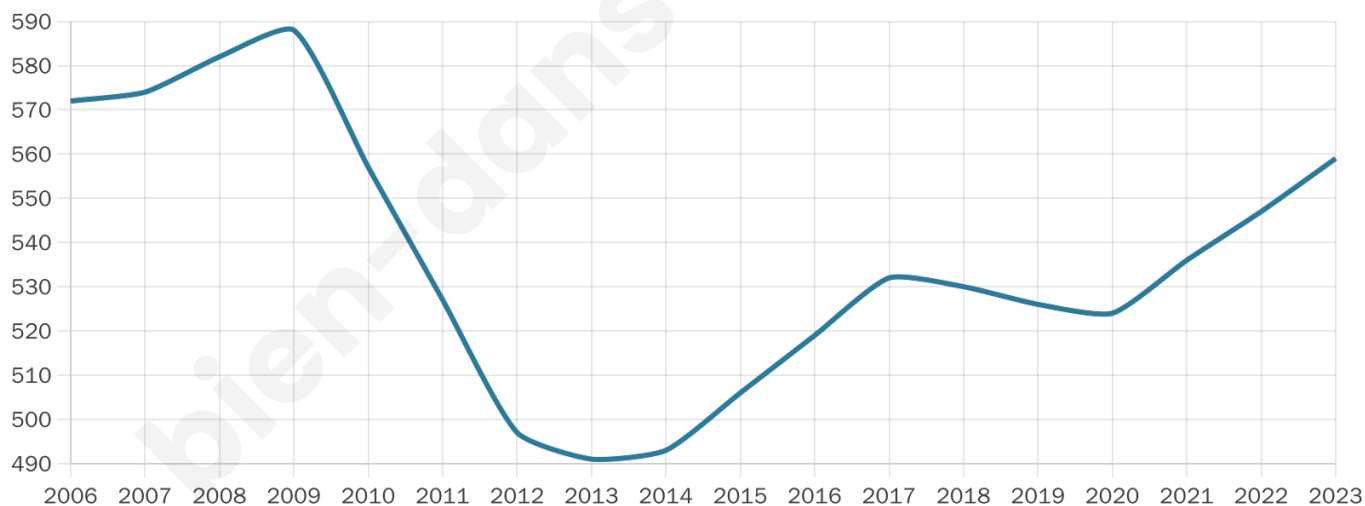

Statistiques sur la population

Nombre d'habitants

559

Age moyen

48 ans

Pop active

38.8%

Taux chômage

8%

Pop densité

19 h/km²

Revenu moyen

20 700 €/an

Evolution du nombre d'habitants

Sources : Institut national de la statistique et des études économiques (insee) selon Les dernières parutions officielles de 2024 portant sur les années 2020, 2021 et 2022.

Tranche d'âge

Activité professionnelle

Niveau de diplôme

Composition des ménages

Profils électoraux

Premier tour

	Emmanuel MACRON	26.32 %
	Marine LE PEN	26.02 %
	Jean-Luc MÉLENCHON	16.37 %
	Éric ZEMMOUR	10.23 %
	Valérie PÉCRESSÉ	7.31 %
	Jean LASSALLE	4.39 %
	Nicolas DUPONT- AIGNAN	3.51 %
	Yannick JADOT	2.34 %
	Fabien ROUSSEL	2.05 %
	Nathalie ARTHAUD	0.88 %
	Anne HIDALGO	0.29 %
	Philippe POUTOU	0.29 %