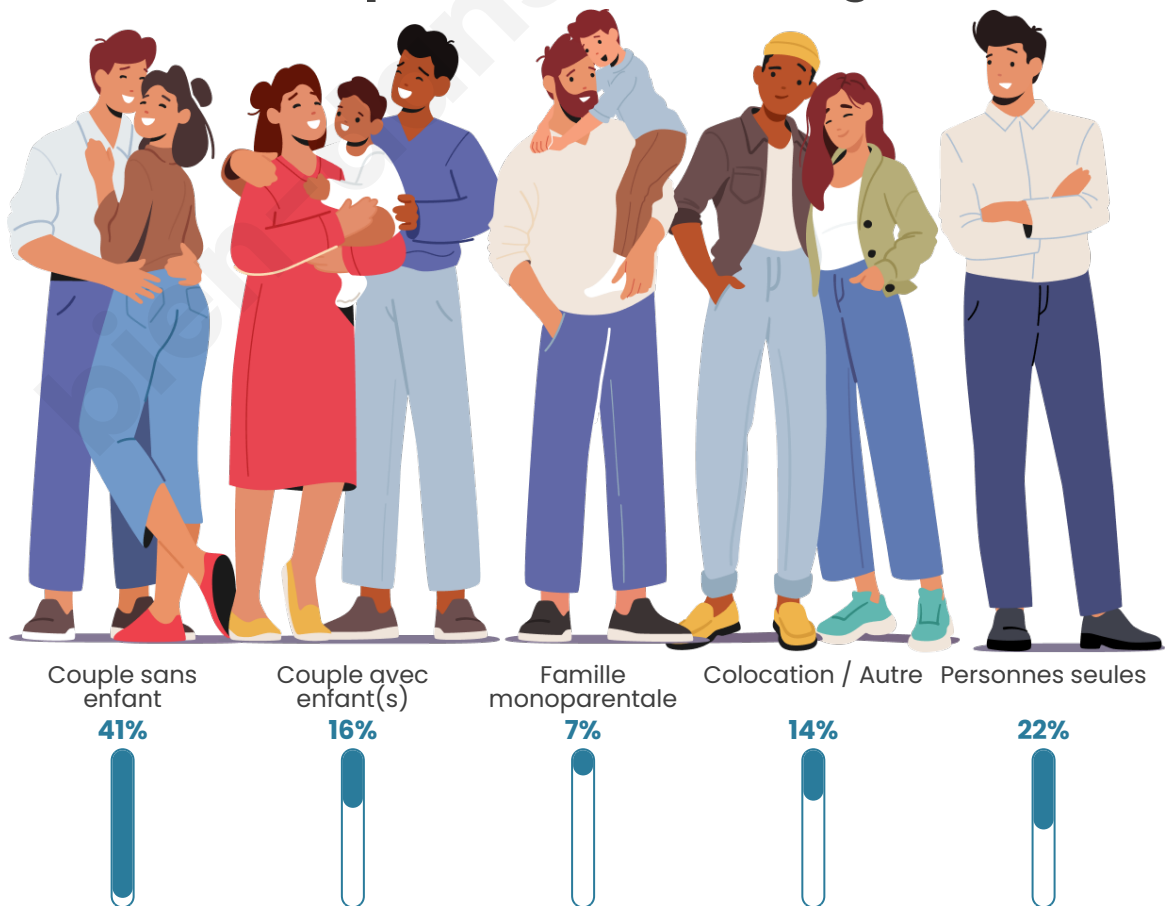

Tranche d'âge

Activité professionnelle

Niveau de diplôme

Composition des ménages

Profils électoraux

Premier tour

	Emmanuel MACRON	26.32 %
	Marine LE PEN	26.02 %
	Jean-Luc MÉLENCHON	16.37 %
	Éric ZEMMOUR	10.23 %
	Valérie PÉCRESSÉ	7.31 %
	Jean LASSALLE	4.39 %
	Nicolas DUPONT- AIGNAN	3.51 %
	Yannick JADOT	2.34 %
	Fabien ROUSSEL	2.05 %
	Nathalie ARTHAUD	0.88 %
	Anne HIDALGO	0.29 %
	Philippe POUTOU	0.29 %