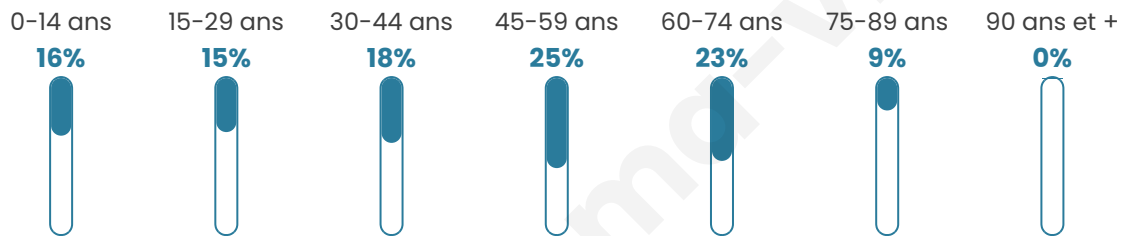

# Statistiques sur la population

Nombre d'habitants

**254**

Age moyen

**44 ans**

Pop active

**48.8%**

Taux chômage

**7.7%**

Pop densité

**14 h/km<sup>2</sup>**

Revenu moyen

**23 540 €/an**

## Evolution du nombre d'habitants

Sources : Institut national de la statistique et des études économiques (insee) selon Les dernières parutions officielles de 2024 portant sur les années 2020, 2021 et 2022.

## Tranche d'âge