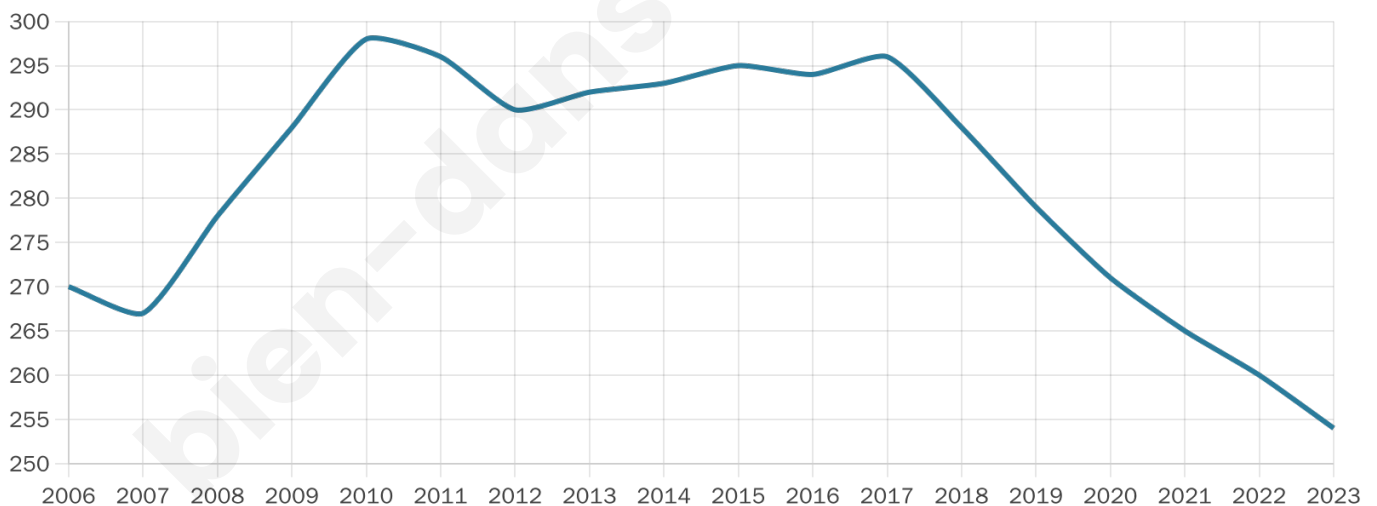

# Statistiques sur la population

Nombre d'habitants

**254**

Age moyen

**44 ans**

Pop active

**48.8%**

Taux chômage

**7.7%**

Pop densité

**14 h/km<sup>2</sup>**

Revenu moyen

**23 540 €/an**

## Evolution du nombre d'habitants

Sources : Institut national de la statistique et des études économiques (insee) selon Les dernières parutions officielles de 2024 portant sur les années 2020, 2021 et 2022.