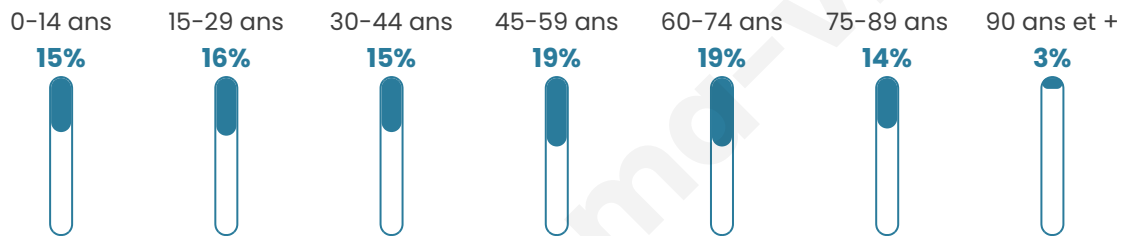

Age moyen

47 ans

Pop active

41.4%

Taux chômage

10%

Pop densité

583 h/km²

Revenu moyen

21 120 €/an

Evolution du nombre d'habitants

Sources : Institut national de la statistique et des études économiques (insee) selon Les dernières parutions officielles de 2024 portant sur les années 2020, 2021 et 2022.

Tranche d'âge

Activité professionnelle

Niveau de diplôme

Composition des ménages

Profils électoraux

Premier tour

	Emmanuel MACRON	33.75 %
	Marine LE PEN	23.41 %
	Jean-Luc MÉLENCHON	16.52 %
	Valérie PÉCRESSÉ	6.81 %
	Éric ZEMMOUR	5.56 %
	Yannick JADOT	3.97 %
	Jean LASSALLE	2.74 %
	Nicolas DUPONT- AIGNAN	2.36 %
	Fabien ROUSSEL	1.77 %
	Anne HIDALGO	1.31 %
	Nathalie ARTHAUD	1.02 %
	Philippe POUTOU	0.79 %