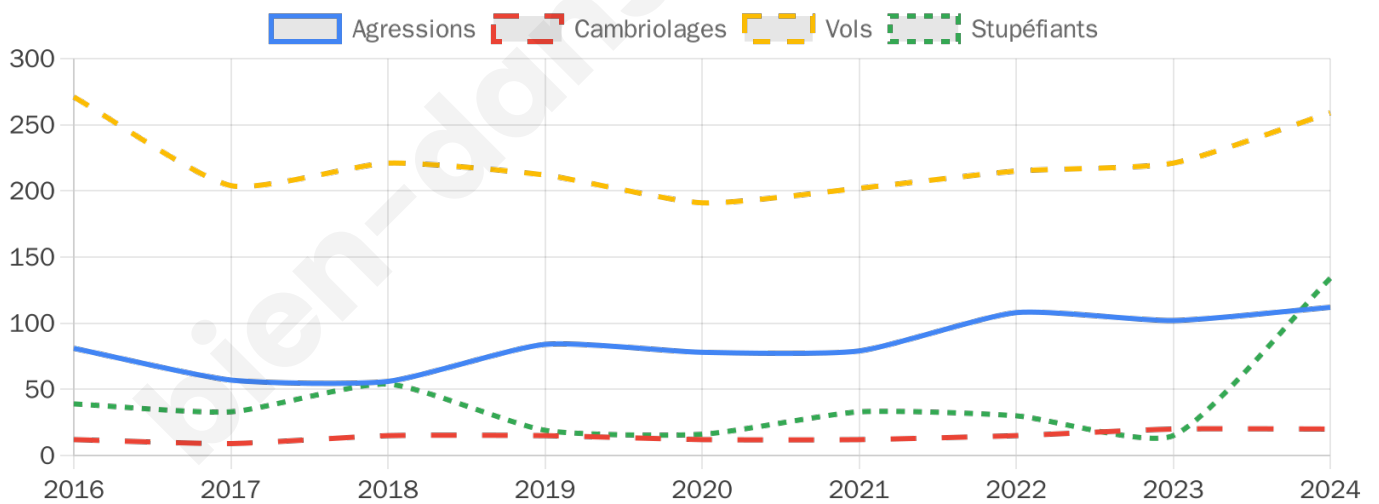

6 016 inscrits

Participation : 66.52%

Votes blancs : 1.55%

Votes nuls : 0.87%

Second tour

	Emmanuel MACRON	62,03 %
	Marine LE PEN	37,97 %

6 013 inscrits

Participation : 68.35%

Votes blancs : 5.6%

Votes nuls : 1.75%

Sécurité

Agressions physiques / sexuelles

112

Cambriolages

20

Vols / dégradations

259

Stupéfiants

134

Evolution du nombre d'infractions

Pour comparer

(en proportion du nombre d'habitants)

Sources : Bases statistiques communale, départementale et régionale de la délinquance enregistrée par la police et la gendarmerie nationales selon les dernières parutions officielles de 2025 portant sur l'année 2024 ([data.gouv](https://data.gouv.fr)).