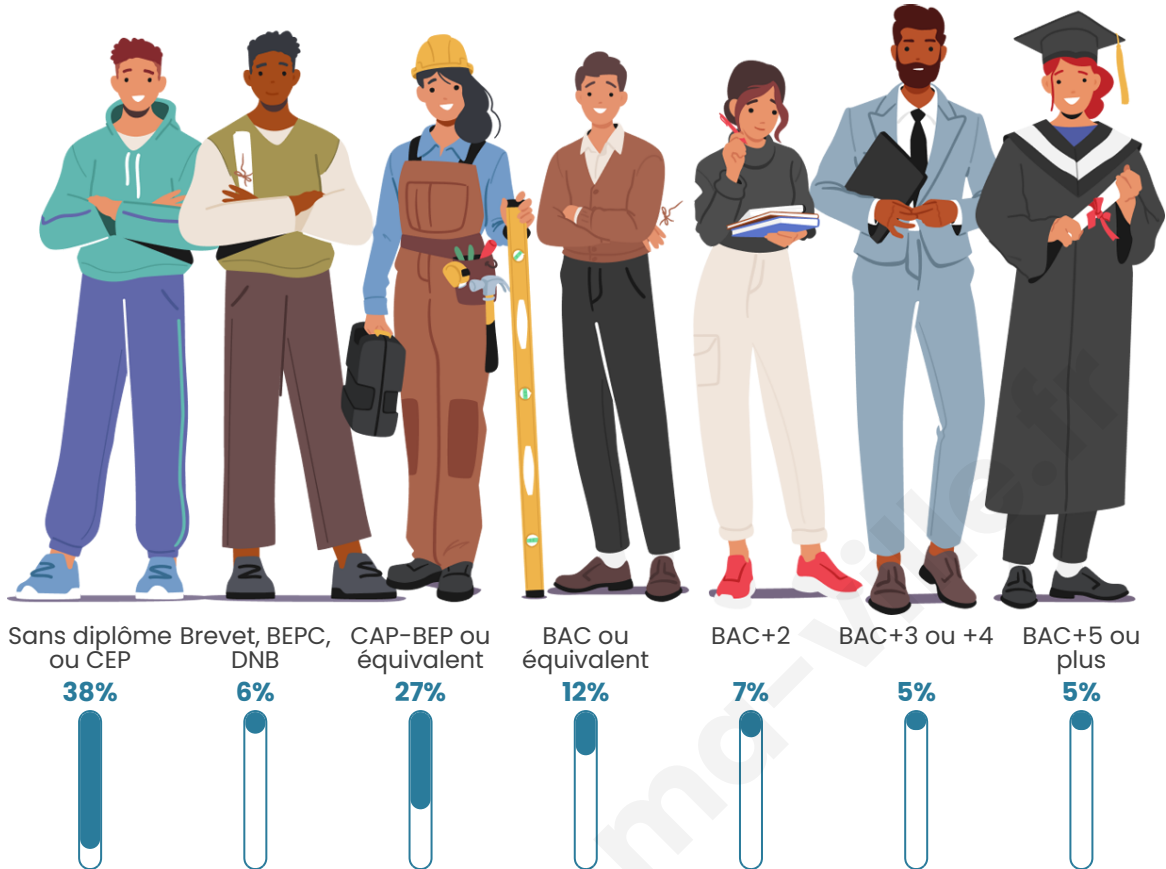

Tranche d'âge

Activité professionnelle

Niveau de diplôme

Composition des ménages

Profils électoraux

Premier tour

	Emmanuel MACRON	33.75 %
	Marine LE PEN	23.41 %
	Jean-Luc MÉLENCHON	16.52 %
	Valérie PÉCRESSÉ	6.81 %
	Éric ZEMMOUR	5.56 %
	Yannick JADOT	3.97 %
	Jean LASSALLE	2.74 %
	Nicolas DUPONT- AIGNAN	2.36 %
	Fabien ROUSSEL	1.77 %
	Anne HIDALGO	1.31 %
	Nathalie ARTHAUD	1.02 %
	Philippe POUTOU	0.79 %