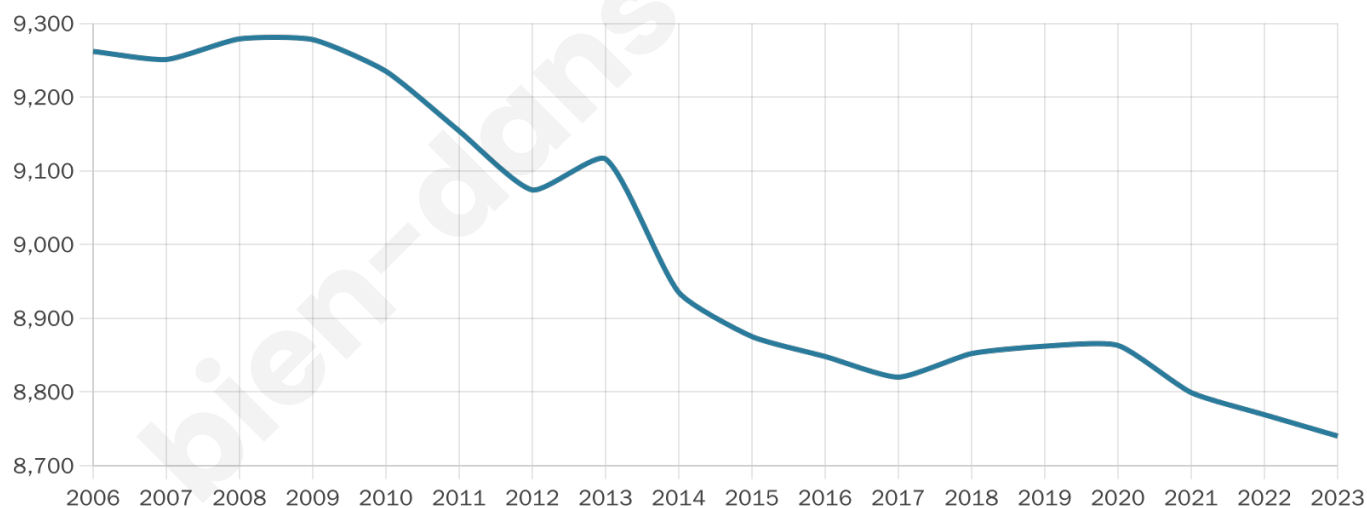

Version web

Ville de La Ferté-Bernard

Présenté par

BIEN dans
ma **VILLE** 

Sommaire

Situation géographique	3
Statistiques sur la population	4
Evolution du nombre d'habitants	4
Tranche d'âge	5
0-14 ans	5
15-29 ans	5
30-44 ans	5
45-59 ans	5
60-74 ans	5
75-89 ans	5
90 ans et +	5
Activité professionnelle	5
Agriculteurs	5
Artisans, Commerçants	5
Cadres et sup.	5
Professions intermédiaires	5
Employé	5
Ouvrier	5
Retraité	5
Autres	5
Niveau de diplôme	6
Sans diplôme ou CEP	6
Brevet, BEPC, DNB	6
CAP-BEP ou équivalent	6
BAC ou équivalent	6
BAC+2	6
BAC+3 ou +4	6
BAC+5 ou plus	6
Composition des ménages	6
Couple sans enfant	6
Couple avec enfant(s)	6
Famille monoparentale	6
Colocation / Autre	6
Personnes seules	6
Profil électoraux	7
Premier tour	7
Sécurité	8
Evolution du nombre d'infractions	8
Pour comparer	9
Services à la population	10
Commerce	10
Éducation	10
Villes autour de La Ferté-Bernard	11
Avis sur la ville de La Ferté-Bernard	12
Moyenne par critère	12
Villes autour de La Ferté-Bernard	12
Répartition des avis par note	12
Répartition des avis par note	12

Age moyen

47 ans

Pop active

41.4%

Taux chômage

10%

Pop densité

583 h/km²

Revenu moyen

21 120 €/an

Evolution du nombre d'habitants

Sources : Institut national de la statistique et des études économiques (insee) selon Les dernières parutions officielles de 2024 portant sur les années 2020, 2021 et 2022.