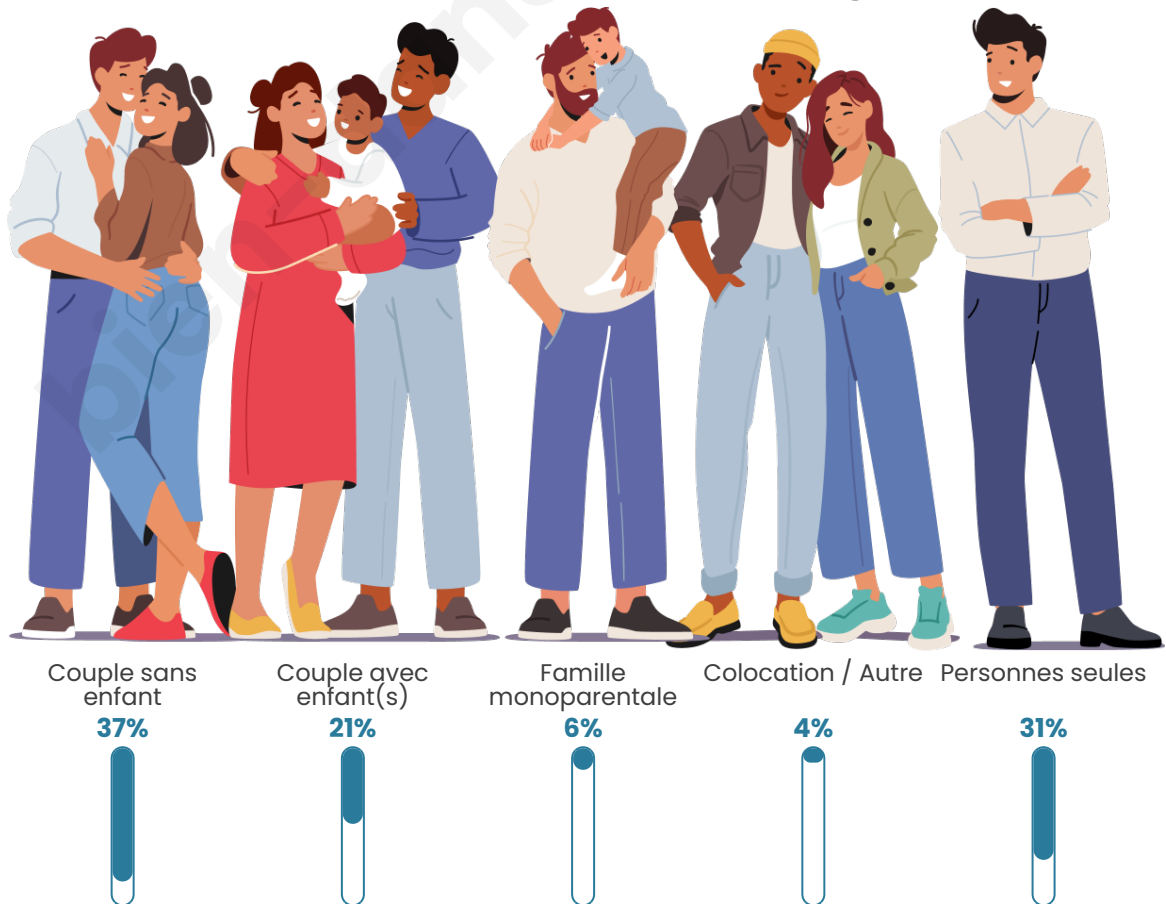

Tranche d'âge

Activité professionnelle

Niveau de diplôme

Composition des ménages

Profils électoraux

Premier tour

	Emmanuel MACRON	33.75 %
	Marine LE PEN	23.41 %
	Jean-Luc MÉLENCHON	16.52 %
	Valérie PÉCRESSÉ	6.81 %
	Éric ZEMMOUR	5.56 %
	Yannick JADOT	3.97 %
	Jean LASSALLE	2.74 %
	Nicolas DUPONT- AIGNAN	2.36 %
	Fabien ROUSSEL	1.77 %
	Anne HIDALGO	1.31 %
	Nathalie ARTHAUD	1.02 %
	Philippe POUTOU	0.79 %