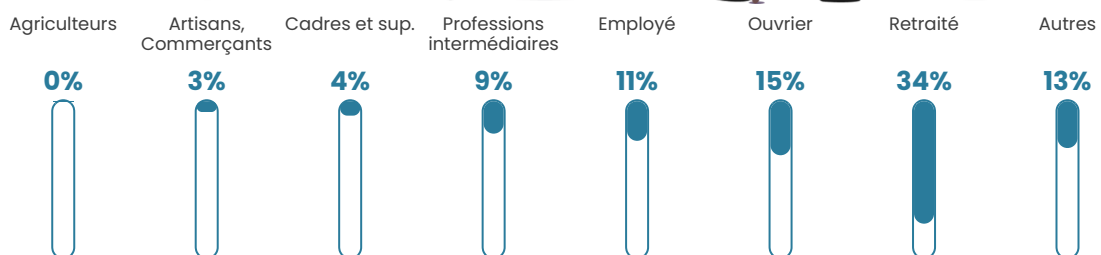

Revenu moyen

21 120 €/an

Evolution du nombre d'habitants

Sources : Institut national de la statistique et des études économiques (insee) selon Les dernières parutions officielles de 2024 portant sur les années 2020, 2021 et 2022.

Tranche d'âge

Activité professionnelle

Niveau de diplôme

Composition des ménages

Profils électoraux

Premier tour

	Emmanuel MACRON	33.75 %
	Marine LE PEN	23.41 %
	Jean-Luc MÉLENCHON	16.52 %
	Valérie PÉCRESSÉ	6.81 %
	Éric ZEMMOUR	5.56 %
	Yannick JADOT	3.97 %
	Jean LASSALLE	2.74 %
	Nicolas DUPONT- AIGNAN	2.36 %
	Fabien ROUSSEL	1.77 %
	Anne HIDALGO	1.31 %
	Nathalie ARTHAUD	1.02 %
	Philippe POUTOU	0.79 %