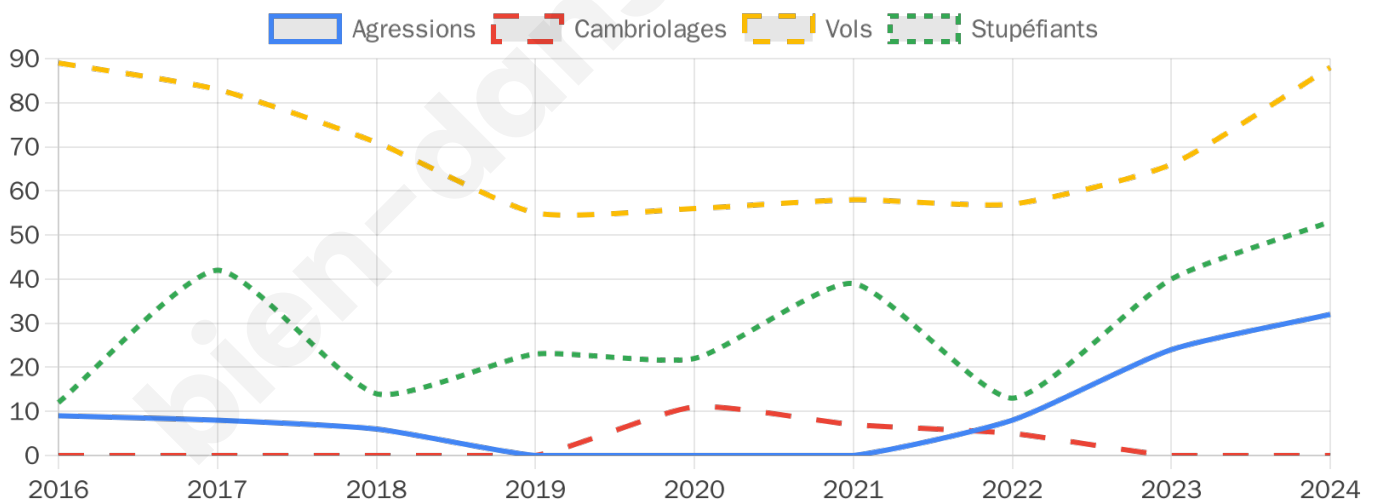

2 629 inscrits

Participation : 74.25%

Votes blancs : 1.95%

Votes nuls : 0.41%

Second tour

	Emmanuel MACRON	52,26 %
	Marine LE PEN	47,74 %

2 629 inscrits

Participation : 69.15%

Votes blancs : 6.6%

Votes nuls : 2.26%

Sécurité

Agressions physiques / sexuelles

32

Cambriolages

0

Vols / dégradations

88

Stupéfiants

53

Evolution du nombre d'infractions

Pour comparer

(en proportion du nombre d'habitants)

Sources : Bases statistiques communale, départementale et régionale de la délinquance enregistrée par la police et la gendarmerie nationales selon les dernières parutions officielles de 2025 portant sur l'année 2024 ([data.gouv](https://data.gouv.fr)).