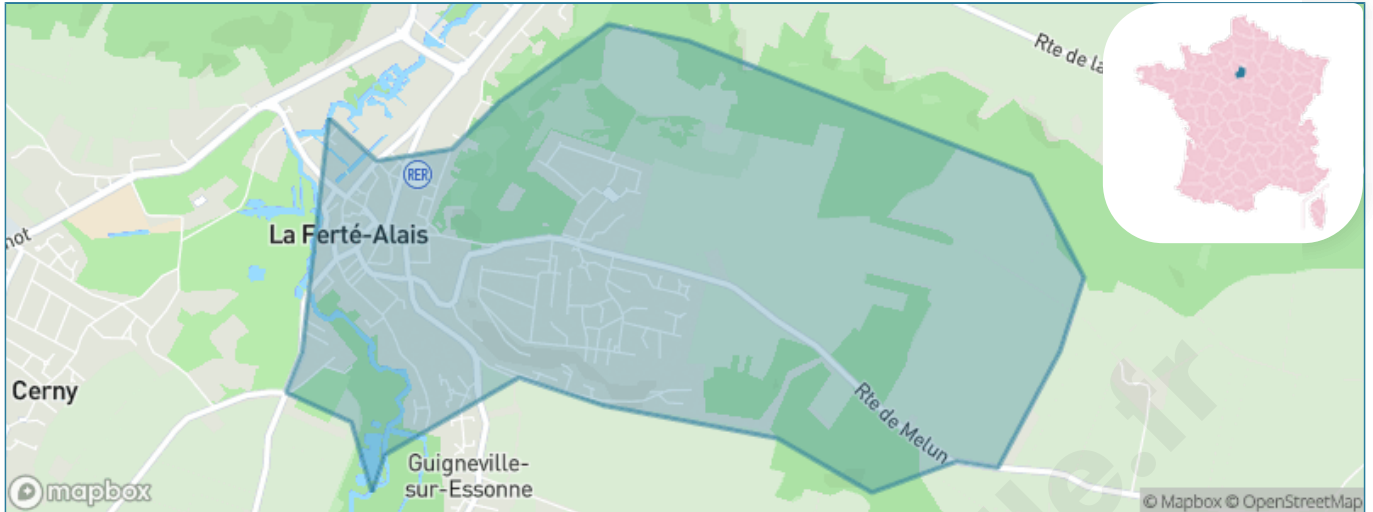

Version web

Ville de La Ferté-Alais

Présenté par

BIEN dans
ma **VILLE** 

Sommaire

Situation géographique	3
Statistiques sur la population	4
Evolution du nombre d'habitants	4
Tranche d'âge	5
0-14 ans	5
15-29 ans	5
30-44 ans	5
45-59 ans	5
60-74 ans	5
75-89 ans	5
90 ans et +	5
Activité professionnelle	5
Agriculteurs	5
Artisans, Commerçants	5
Cadres et sup.	5
Professions intermédiaires	5
Employé	5
Ouvrier	5
Retraité	5
Autres	5
Niveau de diplôme	6
Sans diplôme ou CEP	6
Brevet, BEPC, DNB	6
CAP-BEP ou équivalent	6
BAC ou équivalent	6
BAC+2	6
BAC+3 ou +4	6
BAC+5 ou plus	6
Composition des ménages	6
Couple sans enfant	6
Couple avec enfant(s)	6
Famille monoparentale	6
Colocation / Autre	6
Personnes seules	6
Profils électoraux	7
Premier tour	7
Sécurité	8
Evolution du nombre d'infractions	8
Pour comparer	9
Services à la population	10
Commerce	10
Éducation	10
Villes autour de La Ferté-Alais	11
Avis sur la ville de La Ferté-Alais	12
Moyenne par critère	12
Villes autour de La Ferté-Alais	12
Répartition des avis par note	12
Répartition des avis par note	12

Situation géographique

i Informations clés

- **Région :** Île-de-France
- **Département :** Essonne
- **Code postal :** 91590
- **Superficie :** 4 km²

— TERRE D'AVENIRS —

Statistiques sur la population

Nombre d'habitants