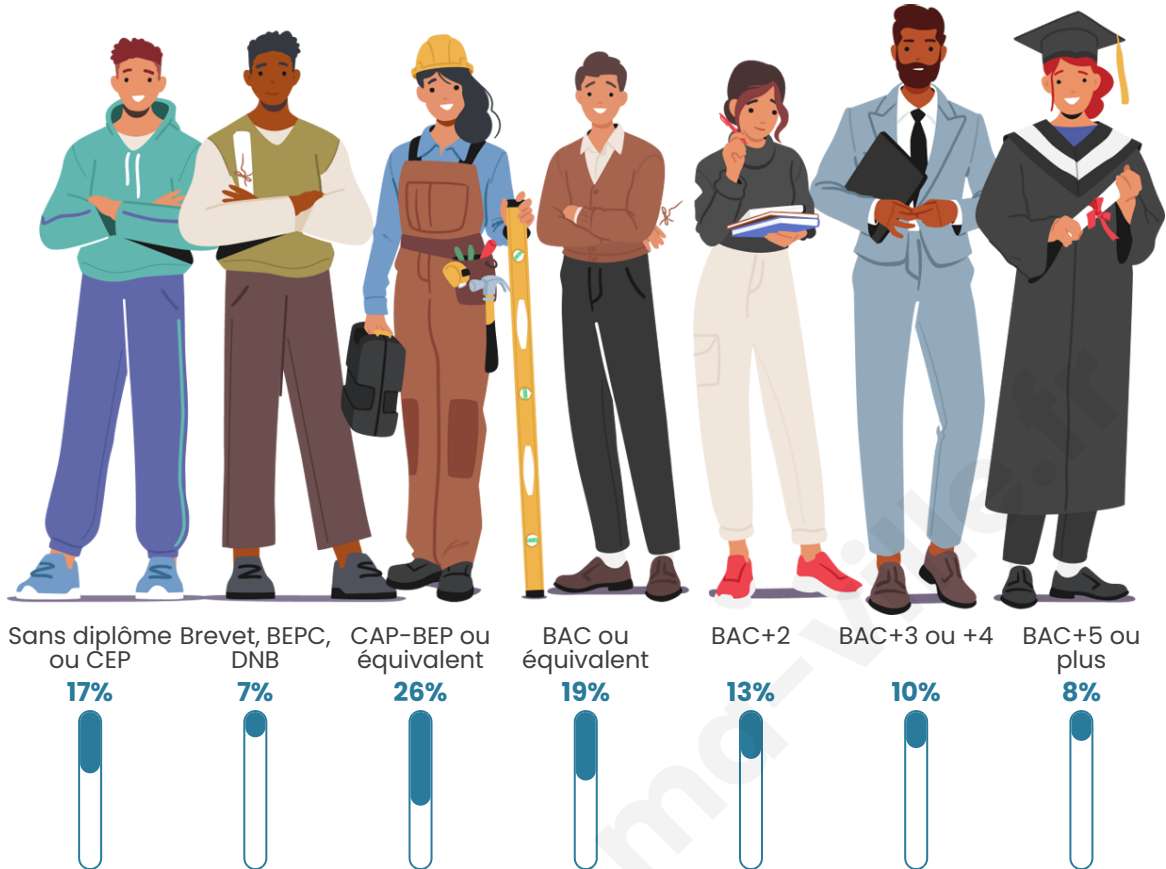

Tranche d'âge

Activité professionnelle

Niveau de diplôme

Composition des ménages

Profils électoraux

Premier tour

	Marine LE PEN	25.66 %
	Emmanuel MACRON	24.08 %
	Jean-Luc MÉLENCHON	22.14 %
	Éric ZEMMOUR	7.82 %
	Yannick JADOT	5.04 %
	Valérie PÉCRESSE	4.83 %
	Nicolas DUPONT-AIGNAN	3.15 %
	Jean LASSALLE	2.31 %
	Fabien ROUSSEL	2.26 %
	Anne HIDALGO	1.05 %
	Philippe POUTOU	1.00 %
	Nathalie ARTHAUD	0.68 %