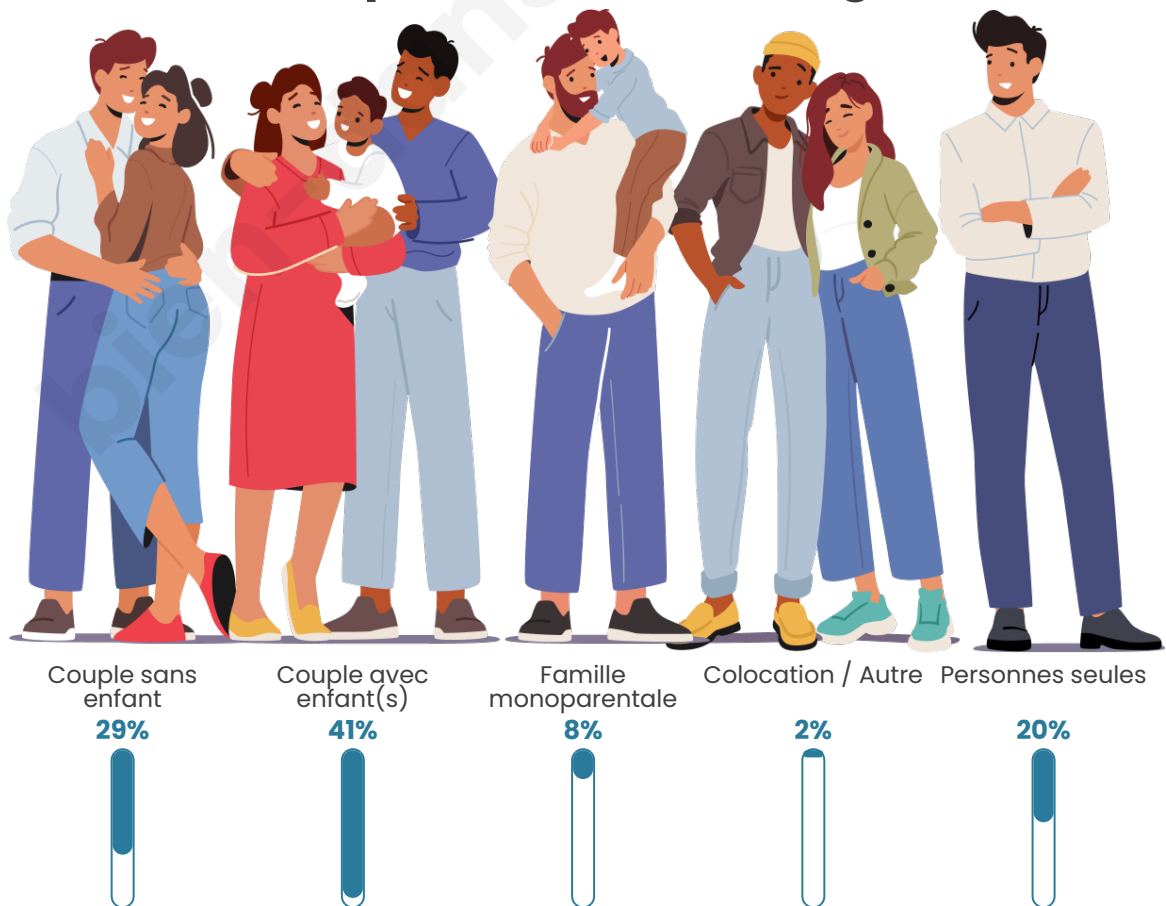

Tranche d'âge

Activité professionnelle

Niveau de diplôme

Composition des ménages

Profils électoraux

Premier tour

	Marine LE PEN	25.66 %
	Emmanuel MACRON	24.08 %
	Jean-Luc MÉLENCHON	22.14 %
	Éric ZEMMOUR	7.82 %
	Yannick JADOT	5.04 %
	Valérie PÉCRESSE	4.83 %
	Nicolas DUPONT-AIGNAN	3.15 %
	Jean LASSALLE	2.31 %
	Fabien ROUSSEL	2.26 %
	Anne HIDALGO	1.05 %
	Philippe POUTOU	1.00 %
	Nathalie ARTHAUD	0.68 %