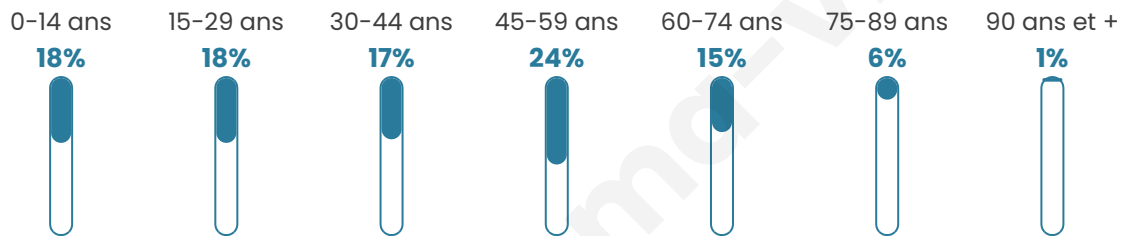

3 731

Age moyen

40 ans

Pop active

50.1%

Taux chômage

5.3%

Pop densité

933 h/km²

Revenu moyen

26 470 €/an

Evolution du nombre d'habitants

Sources : Institut national de la statistique et des études économiques (insee) selon Les dernières parutions officielles de 2024 portant sur les années 2020, 2021 et 2022.

Tranche d'âge

Activité professionnelle

Niveau de diplôme

Composition des ménages

Profils électoraux

Premier tour

	Marine LE PEN	25.66 %
	Emmanuel MACRON	24.08 %
	Jean-Luc MÉLENCHON	22.14 %
	Éric ZEMMOUR	7.82 %
	Yannick JADOT	5.04 %
	Valérie PÉCRESSE	4.83 %
	Nicolas DUPONT-AIGNAN	3.15 %
	Jean LASSALLE	2.31 %
	Fabien ROUSSEL	2.26 %
	Anne HIDALGO	1.05 %
	Philippe POUTOU	1.00 %
	Nathalie ARTHAUD	0.68 %