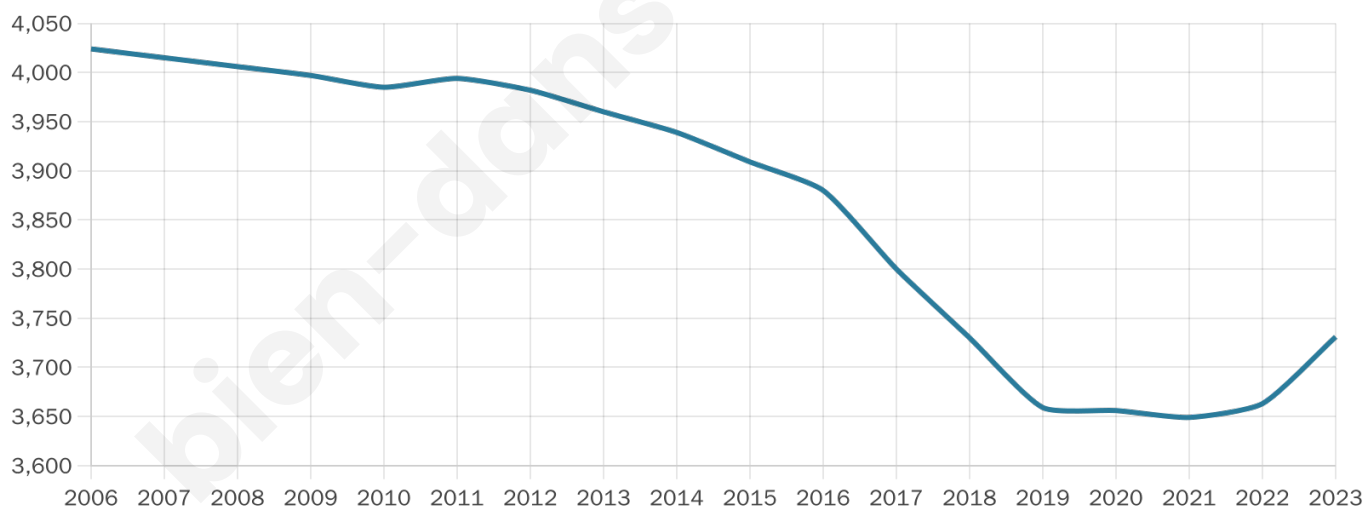

3 731

Age moyen

40 ans

Pop active

50.1%

Taux chômage

5.3%

Pop densité

933 h/km²

Revenu moyen

26 470 €/an

Evolution du nombre d'habitants

Sources : Institut national de la statistique et des études économiques (insee) selon Les dernières parutions officielles de 2024 portant sur les années 2020, 2021 et 2022.