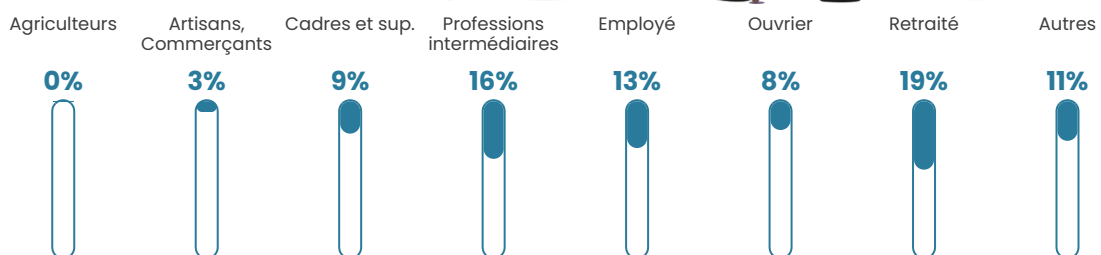

933 h/km²

Revenu moyen

26 470 €/an

Evolution du nombre d'habitants

Sources : Institut national de la statistique et des études économiques (insee) selon Les dernières parutions officielles de 2024 portant sur les années 2020, 2021 et 2022.

Tranche d'âge

Activité professionnelle

Niveau de diplôme

Composition des ménages

Profils électoraux

Premier tour

	Marine LE PEN	25.66 %
	Emmanuel MACRON	24.08 %
	Jean-Luc MÉLENCHON	22.14 %
	Éric ZEMMOUR	7.82 %
	Yannick JADOT	5.04 %
	Valérie PÉCRESSE	4.83 %
	Nicolas DUPONT-AIGNAN	3.15 %
	Jean LASSALLE	2.31 %
	Fabien ROUSSEL	2.26 %
	Anne HIDALGO	1.05 %
	Philippe POUTOU	1.00 %
	Nathalie ARTHAUD	0.68 %