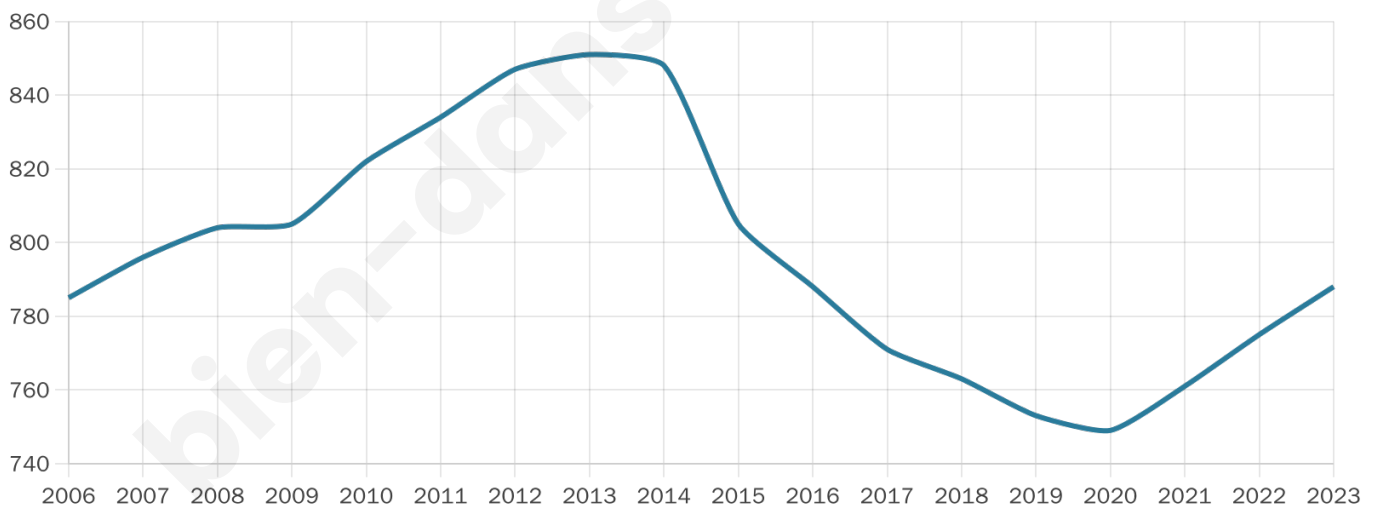

# Statistiques sur la population

Nombre d'habitants

**788**

Age moyen

**45 ans**

Pop active

**42.1%**

Taux chômage

**6.5%**

Pop densité

**263 h/km<sup>2</sup>**

Revenu moyen

**24 090 €/an**

## Evolution du nombre d'habitants

Sources : Institut national de la statistique et des études économiques (insee) selon Les dernières parutions officielles de 2024 portant sur les années 2020, 2021 et 2022.