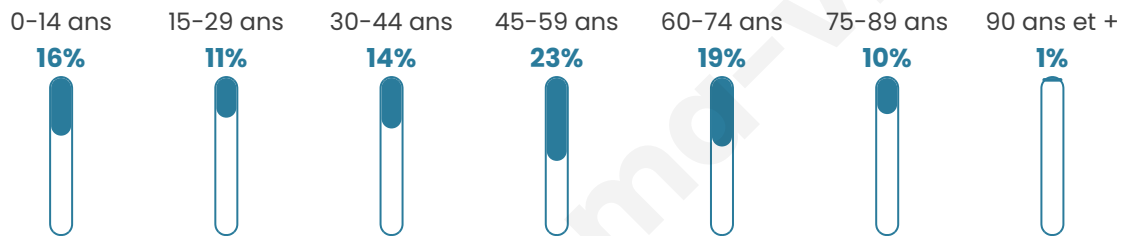

# Statistiques sur la population

Nombre d'habitants

**788**

Age moyen

**45 ans**

Pop active

**42.1%**

Taux chômage

**6.5%**

Pop densité

**263 h/km<sup>2</sup>**

Revenu moyen

**24 090 €/an**

## Evolution du nombre d'habitants

Sources : Institut national de la statistique et des études économiques (insee) selon Les dernières parutions officielles de 2024 portant sur les années 2020, 2021 et 2022.

## Tranche d'âge