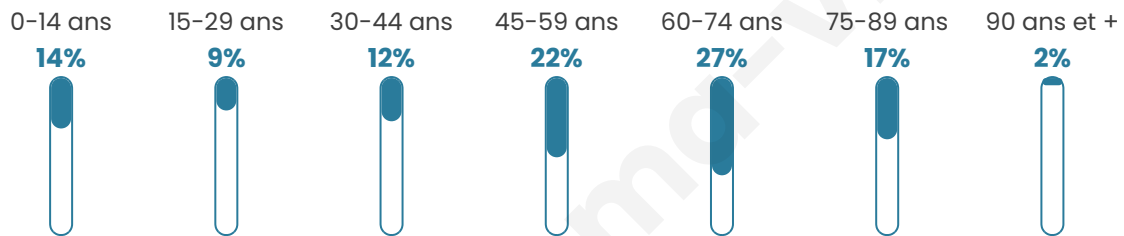

# Statistiques sur la population

Nombre d'habitants

**235**

Age moyen

**51 ans**

Pop active

**38.3%**

Taux chômage

**3.2%**

Pop densité

**12 h/km<sup>2</sup>**

Revenu moyen

**18 650 €/an**

## Evolution du nombre d'habitants

Sources : Institut national de la statistique et des études économiques (insee) selon Les dernières parutions officielles de 2024 portant sur les années 2020, 2021 et 2022.

## Tranche d'âge