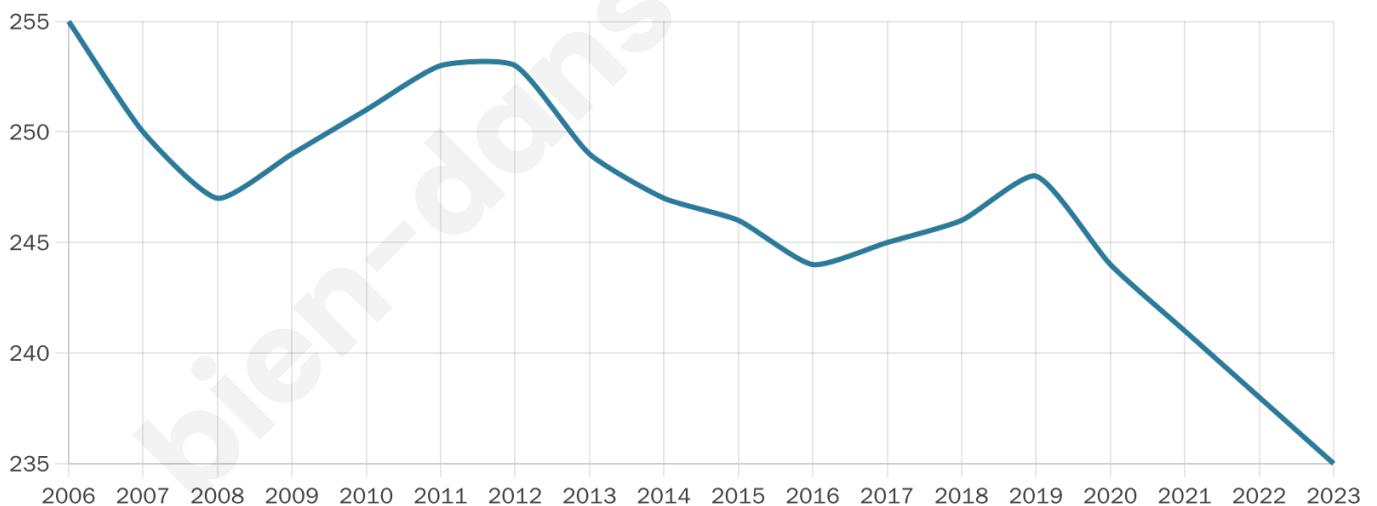

# Statistiques sur la population

Nombre d'habitants

**235**

Age moyen

**51 ans**

Pop active

**38.3%**

Taux chômage

**3.2%**

Pop densité

**12 h/km<sup>2</sup>**

Revenu moyen

**18 650 €/an**

## Evolution du nombre d'habitants

Sources : Institut national de la statistique et des études économiques (insee) selon Les dernières parutions officielles de 2024 portant sur les années 2020, 2021 et 2022.