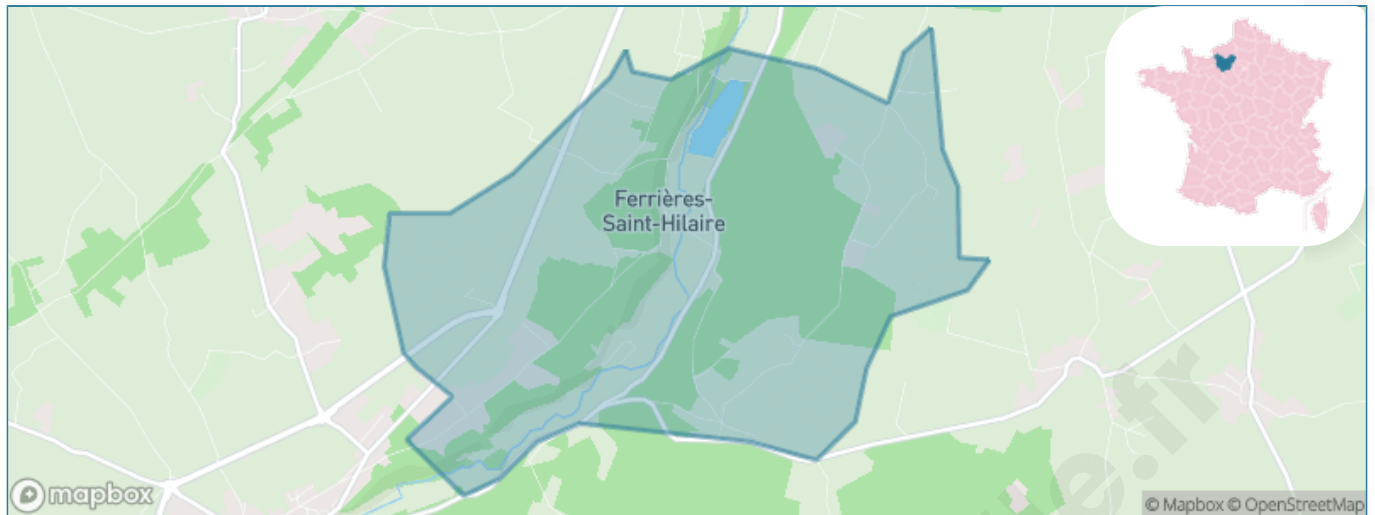

Version web

Ville de Ferrières-Saint-Hilaire

Présenté par

BIEN dans ma **VILLE** 

Sommaire

Situation géographique	3
Statistiques sur la population	4
Evolution du nombre d'habitants	4
Tranche d'âge	5
0-14 ans	5
15-29 ans	5
30-44 ans	5
45-59 ans	5
60-74 ans	5
75-89 ans	5
90 ans et +	5
Activité professionnelle	5
Agriculteurs	5
Artisans, Commerçants	5
Cadres et sup.	5
Professions intermédiaires	5
Employé	5
Ouvrier	5
Retraité	5
Autres	5
Niveau de diplôme	6
Sans diplôme ou CEP	6
Brevet, BEPC, DNB	6
CAP-BEP ou équivalent	6
BAC ou équivalent	6
BAC+2	6
BAC+3 ou +4	6
BAC+5 ou plus	6
Composition des ménages	6
Couple sans enfant	6
Couple avec enfant(s)	6
Famille monoparentale	6
Colocation / Autre	6
Personnes seules	6
Profil électoraux	7
Premier tour	7
Sécurité	8
Evolution du nombre d'infractions	8
Pour comparer	9
Services à la population	10
Commerce	10
Éducation	10
Villes autour de Ferrières-Saint-Hilaire	11

Situation géographique

i Informations clés

- **Région** : Normandie
- **Département** : Eure
- **Code postal** : 27270
- **Superficie** : 9 km²

Statistiques sur la population

Nombre d'habitants

430

Age moyen