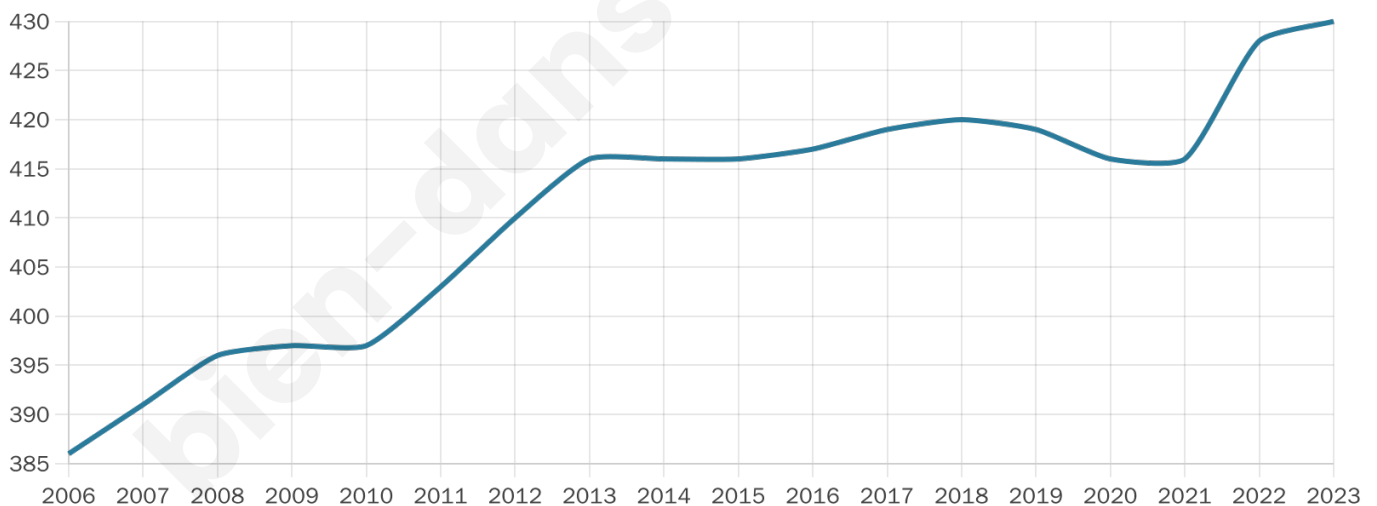

Version web

Ville de Ferrières-Saint-Hilaire

Présenté par

BIEN dans ma **VILLE** 

Sommaire

Situation géographique	3
Statistiques sur la population	4
Evolution du nombre d'habitants	4
Tranche d'âge	5
0-14 ans	5
15-29 ans	5
30-44 ans	5
45-59 ans	5
60-74 ans	5
75-89 ans	5
90 ans et +	5
Activité professionnelle	5
Agriculteurs	5
Artisans, Commerçants	5
Cadres et sup.	5
Professions intermédiaires	5
Employé	5
Ouvrier	5
Retraité	5
Autres	5
Niveau de diplôme	6
Sans diplôme ou CEP	6
Brevet, BEPC, DNB	6
CAP-BEP ou équivalent	6
BAC ou équivalent	6
BAC+2	6
BAC+3 ou +4	6
BAC+5 ou plus	6
Composition des ménages	6
Couple sans enfant	6
Couple avec enfant(s)	6
Famille monoparentale	6
Colocation / Autre	6
Personnes seules	6
Profil électoraux	7
Premier tour	7
Sécurité	8
Evolution du nombre d'infractions	8
Pour comparer	9
Services à la population	10
Commerce	10
Éducation	10
Villes autour de Ferrières-Saint-Hilaire	11

49 ans

Pop active

40.2%

Taux chômage

9.2%

Pop densité

48 h/km²

Revenu moyen

24 410 €/an

Evolution du nombre d'habitants

Sources : Institut national de la statistique et des études économiques (insee) selon Les dernières parutions officielles de 2024 portant sur les années 2020, 2021 et 2022.