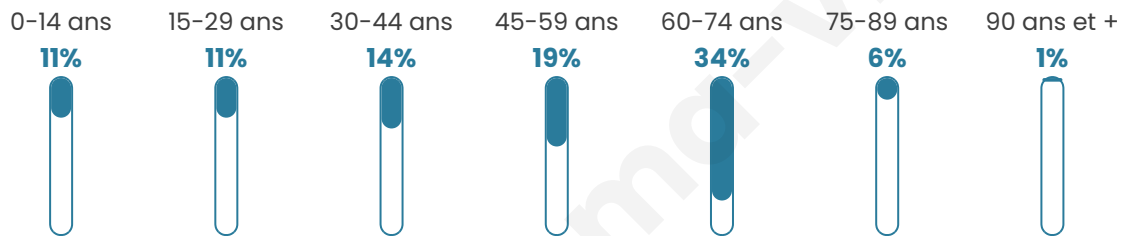

Version web

Ville de Ferrières-Saint-Hilaire

Présenté par

BIEN dans ma **VILLE** 

Sommaire

Situation géographique	3
Statistiques sur la population	4
Evolution du nombre d'habitants	4
Tranche d'âge	5
0-14 ans	5
15-29 ans	5
30-44 ans	5
45-59 ans	5
60-74 ans	5
75-89 ans	5
90 ans et +	5
Activité professionnelle	5
Agriculteurs	5
Artisans, Commerçants	5
Cadres et sup.	5
Professions intermédiaires	5
Employé	5
Ouvrier	5
Retraité	5
Autres	5
Niveau de diplôme	6
Sans diplôme ou CEP	6
Brevet, BEPC, DNB	6
CAP-BEP ou équivalent	6
BAC ou équivalent	6
BAC+2	6
BAC+3 ou +4	6
BAC+5 ou plus	6
Composition des ménages	6
Couple sans enfant	6
Couple avec enfant(s)	6
Famille monoparentale	6
Colocation / Autre	6
Personnes seules	6
Profil électoraux	7
Premier tour	7
Sécurité	8
Evolution du nombre d'infractions	8
Pour comparer	9
Services à la population	10
Commerce	10
Éducation	10
Villes autour de Ferrières-Saint-Hilaire	11

Situation géographique

i Informations clés

- **Région** : Normandie
- **Département** : Eure
- **Code postal** : 27270
- **Superficie** : 9 km²

Statistiques sur la population

Nombre d'habitants

430

Age moyen

49 ans

Pop active

40.2%

Taux chômage

9.2%

Pop densité

48 h/km²

Revenu moyen

Tranche d'âge

Activité professionnelle

Niveau de diplôme

Composition des ménages

Profils électoraux

Premier tour

	Emmanuel MACRON	30.26 %
	Marine LE PEN	29.89 %
	Jean-Luc MÉLENCHON	12.18 %
	Éric ZEMMOUR	7.38 %
	Valérie PÉCRESE	6.64 %
	Jean LASSALLE	4.80 %
	Nicolas DUPONT-AIGNAN	2.95 %
	Fabien ROUSSEL	2.21 %
	Yannick JADOT	1.85 %
	Nathalie ARTHAUD	1.11 %
	Anne HIDALGO	0.74 %
	Philippe POUTOU	0.00 %