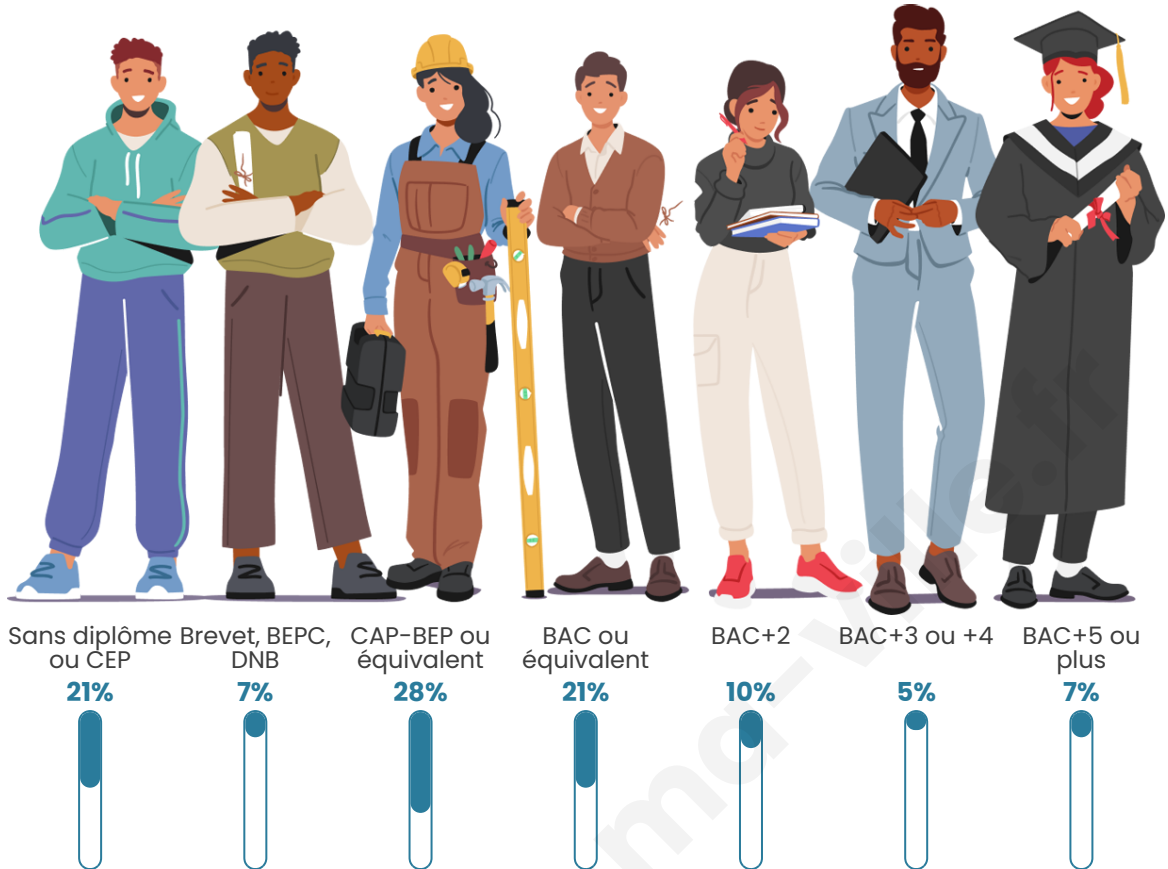

Tranche d'âge

Activité professionnelle

Niveau de diplôme

Composition des ménages

Profils électoraux

Premier tour

	Emmanuel MACRON	30.26 %
	Marine LE PEN	29.89 %
	Jean-Luc MÉLENCHON	12.18 %
	Éric ZEMMOUR	7.38 %
	Valérie PÉCRESE	6.64 %
	Jean LASSALLE	4.80 %
	Nicolas DUPONT-AIGNAN	2.95 %
	Fabien ROUSSEL	2.21 %
	Yannick JADOT	1.85 %
	Nathalie ARTHAUD	1.11 %
	Anne HIDALGO	0.74 %
	Philippe POUTOU	0.00 %