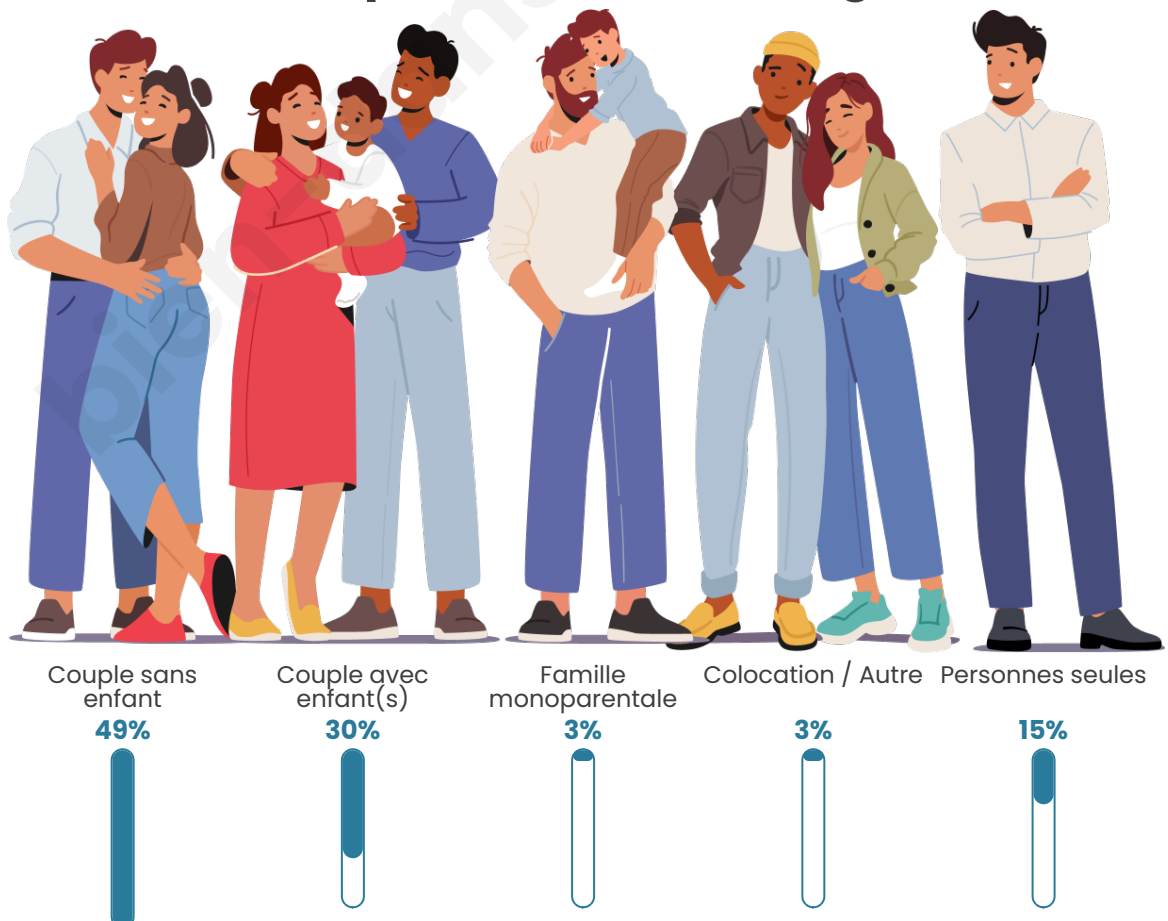

Tranche d'âge

Activité professionnelle

Niveau de diplôme

Composition des ménages

Profils électoraux

Premier tour

	Emmanuel MACRON	30.26 %
	Marine LE PEN	29.89 %
	Jean-Luc MÉLENCHON	12.18 %
	Éric ZEMMOUR	7.38 %
	Valérie PÉCRESE	6.64 %
	Jean LASSALLE	4.80 %
	Nicolas DUPONT-AIGNAN	2.95 %
	Fabien ROUSSEL	2.21 %
	Yannick JADOT	1.85 %
	Nathalie ARTHAUD	1.11 %
	Anne HIDALGO	0.74 %
	Philippe POUTOU	0.00 %